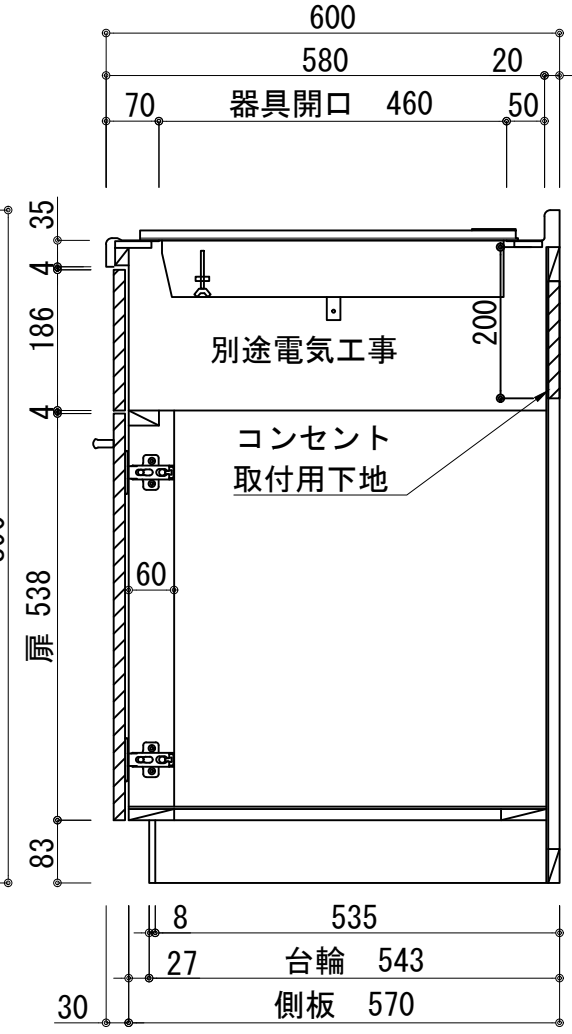

扉:鏡面仕様	
(W)モダンホワイト	木口:SC40-1810-3013 ホワイト
(P)ポッピングブルー	木口:SC40-1810-3013 ホワイト
(O)アウターブルー	木口:SC40-1810-3012 ブラック
(M)メタリックグレー	木口:SC40-1810-3007 グレー
(V)バーチホワイト	木口:SC40-1810-3013 ホワイト
(C)ライトチェリー	木口:SC40-1810-3025 ベージュ
(B)ダークブラウン	木口:SC40-1810-3012 ブラック

天板	ステンレス SUS443CT 銀河エンボス 大型排水金具:樹脂製ゴミカゴ付SBK型 EK-446シンクバスケット SUS製
側板	カーMDFフラッシュ t:17 5414色
背板	カーMDF片面フラッシュ t:17.5 5414色
底板	アルミ底板片面フラッシュ t:17.5
木口	テープパッキン BE-1433
扉	PETシート t:15
木口	マップレットS 18×1.0
丁番	スライド丁番
取手	ハンドル No430-128 クロム/シルバー 小引出し用先丸ピンキツミφ16
引出	側板レールエアダンパ付 L450
台輪	MFCホート t:8 U963 黒色
IHヒーター	IHC-B3201GL アイリスオーヤマ 200V 5800W
水栓金具	KM5011T (オプション)

記事	電源コンセント別途	縮尺 1/10	御受領印	設計	日付 2024.10	印	工事名 ベースキャビネット:ソエラシリーズ(H850)	図名 (アイリス製IH)SOⅢ-195-C3(IH3)R	イースタン工業株式会社 本社・工場 048(423)1111 ファックス 048(423)1112	訂正事項	図番
	製図										
	検図										