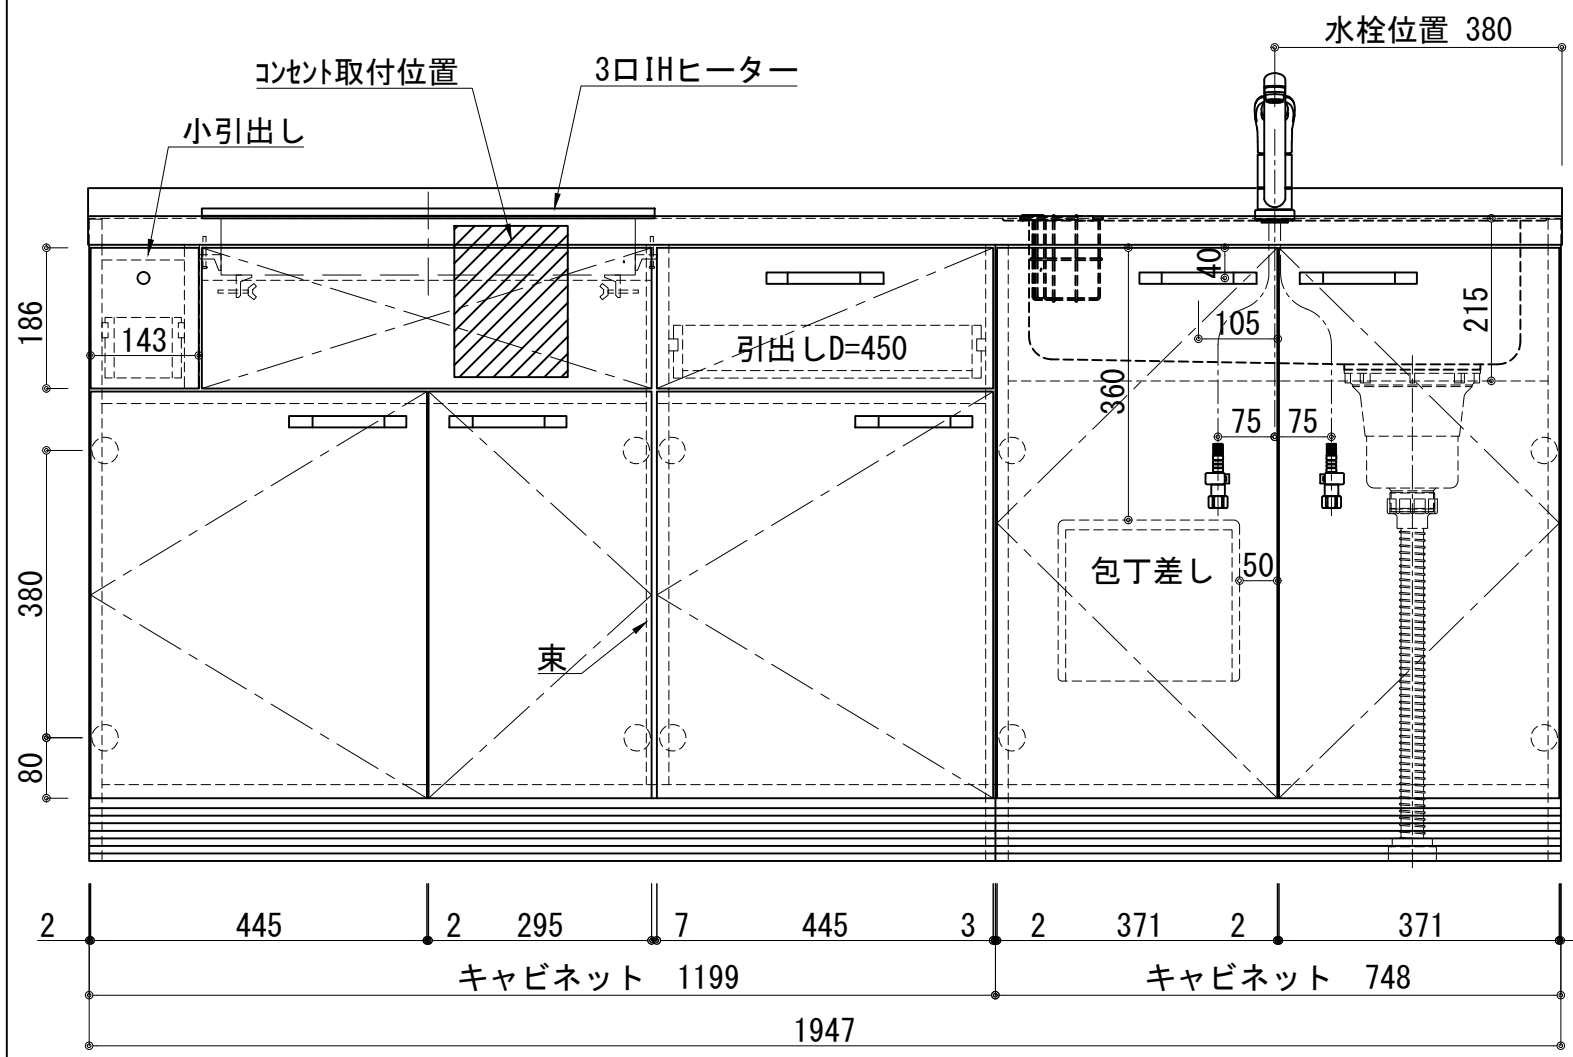

扉:鏡面仕様	
(W)モダンホワイト	木口:SC40-1810-3013 ホワイト
(P)ポッピングブルー	木口:SC40-1810-3013 ホワイト
(O)アウターブルー	木口:SC40-1810-3012 ブラック
(M)メタリックグレー	木口:SC40-1810-3007 グレー
(V)バーチホワイト	木口:SC40-1810-3013 ホワイト
(C)ライトチェリー	木口:SC40-1810-3025 ベージュ
(B)ダークブラウン	木口:SC40-1810-3012 ブラック

天板	ステンレス SUS443CT 銀河エンボス 大型排水金具:樹脂製ゴミカゴ付SBK型 EK-446シンクバスケット SUS製
側板	カーMDFフラッシュ t:17 5414色
背板	カーMDF片面フラッシュ t:17.5 5414色
底板	アルミ底板片面フラッシュ t:17.5
木口	テープパッキン BE-1433
扉	PETシート t:15
木口	マップレットS 18×1.0
丁番	スライド丁番
取手	ハンドル No430-128 クロム/シルバー 小引出し用先丸ピンキツミφ16
引出	側板レールエアダンパ付 L450
台輪	MFCホート t:8 U963 黒色
IHヒーター	IHC-B3201GL アイリスオーヤマ 200V 5800W
水栓金具	KM5011T (オプション)

記事	電源コンセント別途	縮尺 1/10	御受領印	設計	日付 2024.10	印	工事名 ベースキャビネット:ソエラシリーズ(H850)	図名 (アイリス製IH)SOⅢ-195-C3(IH3)R	イースタン工業株式会社 本社・工場 048(423)1111 ファックス 048(423)1112	訂正事項	図番
	製図										
	検図										