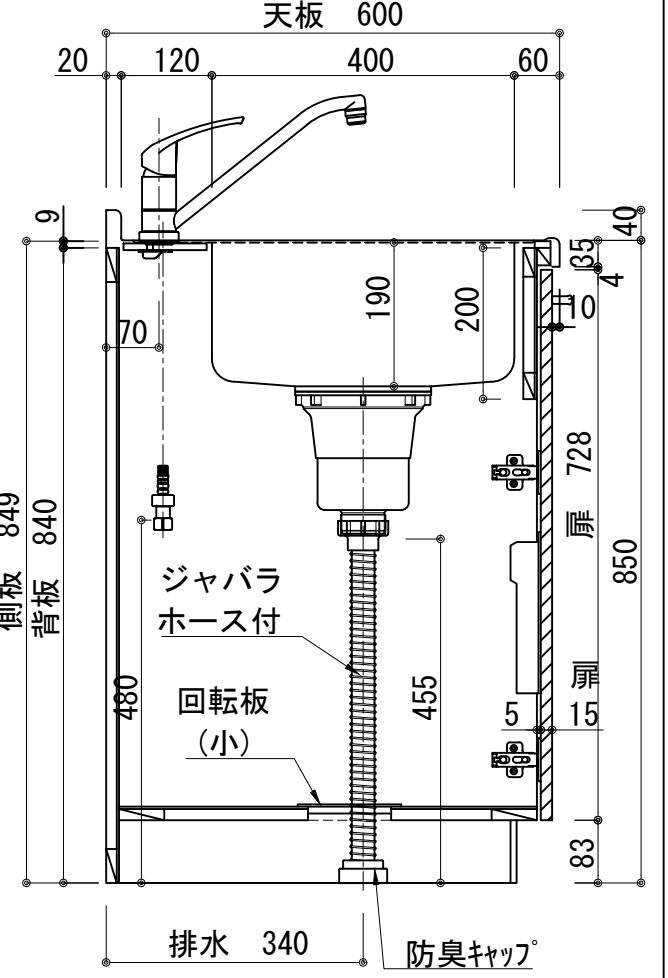

扉:鏡面仕様	
(W)モダンホワイト	木口:SC40-1810-3013 ホワイト
(P)ポッピングブルー	木口:SC40-1810-3013 ホワイト
(O)アウターブルー	木口:SC40-1810-3012 ブラック
(M)メタリックグレー	木口:SC40-1810-3007 グレー
(V)バーチホワイト	木口:SC40-1810-3013 ホワイト
(C)ライトチェリー	木口:SC40-1810-3025 ベージュ
(B)ダークブラウン	木口:SC40-1810-3012 ブラック

天板	ステンレス SUS443CT 銀河エンボス 大型排水金具:樹脂製ゴミカゴ付SBK型 EK-446シンクバスケット SUS製
側板	カーMDFフラッシュ t:17 5414色
背板	カーMDF片面フラッシュ t:17.5 5414色
底板	アルミ底板片面フラッシュ t:17.5
木口	テープパッキン BE-1433
扉	PETシート t:15
木口	マップレットS 18×1.0
丁番	スライド丁番
取手	ハンドル No430-128 クロム/シルバー 小引出し用先丸ピンキツミφ16
引出	側板レールエアダンパ付 L450
台輪	MFCホート t:8 U963 黒色
IHヒーター	IHC-B3201GL アイリスオーヤマ 200V 5800W
水栓金具	KM5011T (オプション)

記事	電源コンセント別途	縮尺 1/10	御受領印	設計	日付 2024.10	印	工事名 ベースキャビネット:ソエラシリーズ(H850)	図名 (アイリス製IH)SOⅢ-195-C3(IH3)R	イースタン工業株式会社 本社・工場 048(423)1111 ファックス 048(423)1112	訂正事項	図番
	製図										
	検図										