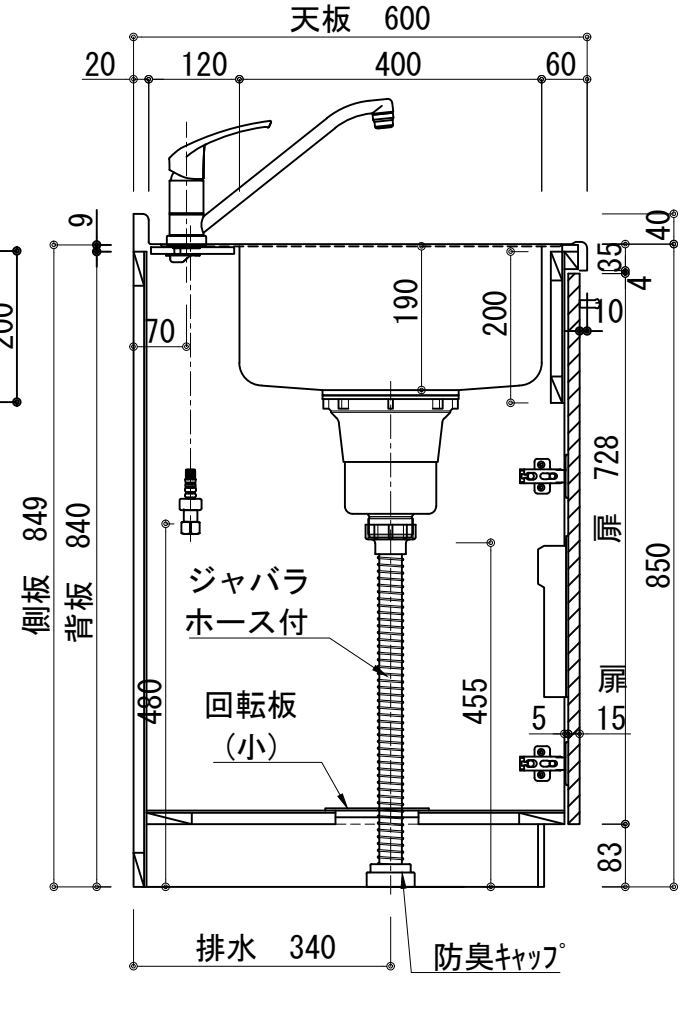

扉:鏡面仕様	
(W)モダンホワイト	
木口:SC40-1810-3013 ホワイト	
(P)ポッピングブルー	
木口:SC40-1810-3013 ホワイト	
(O)アウターブルー	
木口:SC40-1810-3012 ブラック	
(M)メタリックグレー	
木口:SC40-1810-3007 グレー	
(V)パーチホワイト	
木口:SC40-1810-3013 ホワイト	
(C)ライトチェリー	
木口:SC40-1810-3025 ベージュ	
(B)ダークブラウン	
木口:SC40-1810-3012 ブラック	

天板	ステンレス SUS443CT 銀河エポス 大型排水金具:樹脂製ゴミカゴ付SBK型 EK-446シンクバスケット SUS製
側板	カラ-MDFフラッシュ t:17 5414色
背板	カラ-MDF片面フラッシュ t:17.5 5414色
底板	アルミ底板片面フラッシュ t:17.5
木口	テープパッキン BE-1433
扉	PETシート t:15
木口	マブレットS 18×1.0
丁番	スライド丁番
取手	ハンドル No430-128 クロム/シルバー 小引出し用先丸ピンキツミφ16
引出	側板レールエアダンパ付 L450
台輪	MFCホート t:8 U963 黒色
IHヒーター	IHC-B3201GL アイリスオーヤマ 200V 5800W
水栓金具	KM5011T (オプション)

記事	電源コンセント別途	縮尺 1/10	御受領印	日付 2024.10	印	工事名 ベースキャビネット:ソエラシリーズ(H850) 図名 (アイリス製IH)SOⅢ-180-C3(IH3)R	イースタン工業株式会社 本社・工場 048(423)1111 ファックス 048(423)1112	訂正事項	図番
	設計								
	検図								