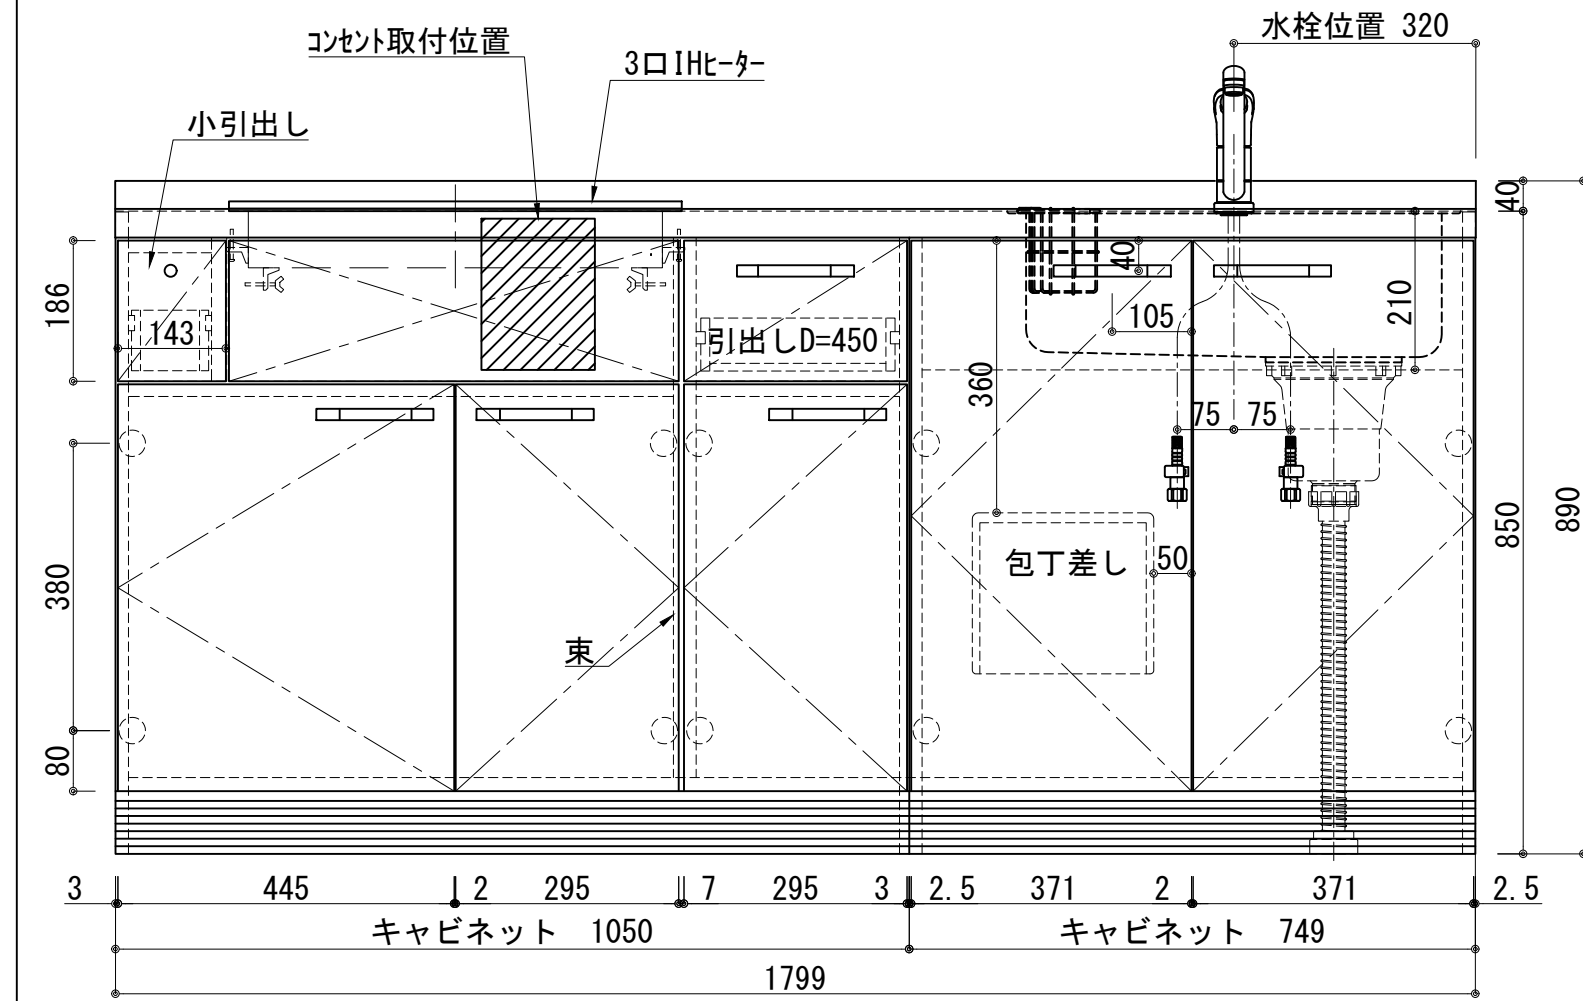

扉:鏡面仕様	
(W)モダンホワイト	
木口:SC40-1810-3013 ホワイト	
(P)ポッピングブルー	
木口:SC40-1810-3013 ホワイト	
(O)アウターブルー	
木口:SC40-1810-3012 ブラック	
(M)メタリックグレー	
木口:SC40-1810-3007 グレー	
(V)パーチホワイト	
木口:SC40-1810-3013 ホワイト	
(C)ライトチェリー	
木口:SC40-1810-3025 ベージュ	
(B)ダークブラウン	
木口:SC40-1810-3012 ブラック	

天板	ステンレス SUS443CT 銀河エポス 大型排水金具:樹脂製ゴミカゴ付SBK型 EK-446シンクバスケット SUS製
側板	カラ-MDFフラッシュ t:17 5414色
背板	カラ-MDF片面フラッシュ t:17.5 5414色
底板	アルミ底板片面フラッシュ t:17.5
木口	テープパッキン BE-1433
扉	PETシート t:15
木口	マブレットS 18×1.0
丁番	スライド丁番
取手	ハンドル No430-128 クロム/シルバー 小引出し用先丸ピンキツミφ16
引出	側板レールエアダンパ付 L450
台輪	MFCホート t:8 U963 黒色
IHヒーター	IHC-B3201GL アイリスオーヤマ 200V 5800W
水栓金具	KM5011T (オプション)

記事	電源コンセント別途	縮尺 1/10	御受領印	日付 2024.10	印	工事名 ベースキャビネット:ソエラシリーズ(H850) 図名 (アイリス製IH)SOⅢ-180-C3(IH3)R	イースタン工業株式会社 本社・工場 048(423)1111 ファックス 048(423)1112	訂正事項	図番
	設計								
	検図								