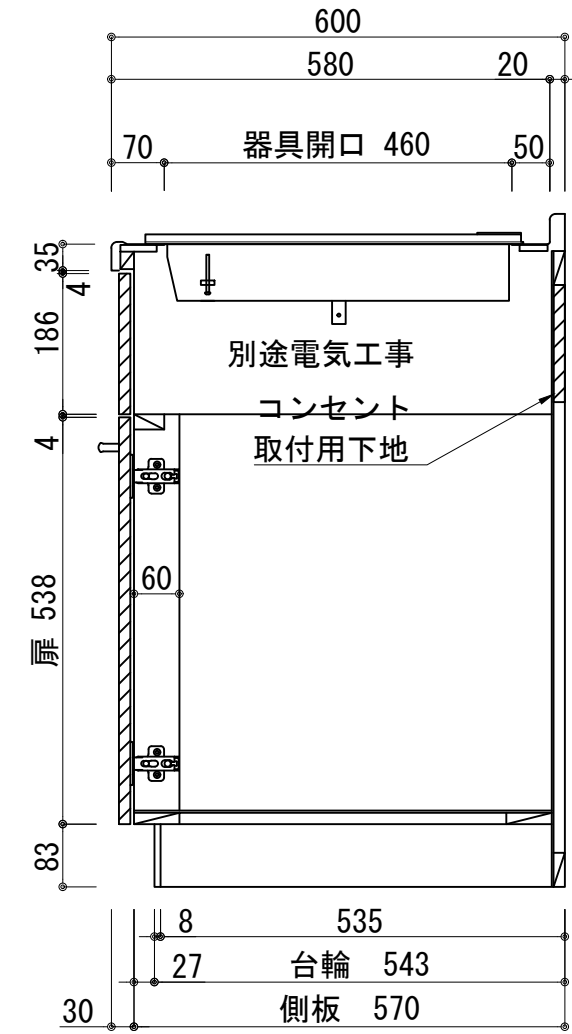

扉:鏡面仕様	
(W)モダンホワイト	
木口:SC40-1810-3013 ホワイト	
(P)ポッピングブルー	
木口:SC40-1810-3013 ホワイト	
(O)アウターブルー	
木口:SC40-1810-3012 ブラック	
(M)メタリックグレー	
木口:SC40-1810-3007 グレー	
(V)パーチホワイト	
木口:SC40-1810-3013 ホワイト	
(C)ライトチェリー	
木口:SC40-1810-3025 ベージュ	
(B)ダークブラウン	
木口:SC40-1810-3012 ブラック	

天板	ステンレス SUS443CT 銀河エポス 大型排水金具:樹脂製ゴミカゴ付SBK型 EK-446シンクバスケット SUS製
側板	カラ-MDFフラッシュ t:17 5414色
背板	カラ-MDF片面フラッシュ t:17.5 5414色
底板	アルミ底板片面フラッシュ t:17.5
木口	テープパッキン BE-1433
扉	PETシート t:15
木口	マブレットS 18×1.0
丁番	スライド丁番
取手	ハンドル No430-128 クロム/シルバー 小引出し用先丸ピンキツミφ16
引出	側板レールエアダンパ付 L450
台輪	MFCホート t:8 U963 黒色
IHヒーター	IHC-B3201GL アイリスオーヤマ 200V 5800W
水栓金具	KM5011T (オプション)

記事	電源コンセント別途	縮尺 1/10	御受領印	日付 2024.10	印	工事名 ベースキャビネット:ソエラシリーズ(H850) 図名 (アイリス製IH)SOⅢ-180-C3(IH3)R	イースタン工業株式会社 本社・工場 048(423)1111 ファックス 048(423)1112	訂正事項	図番
	設計								
	検図								