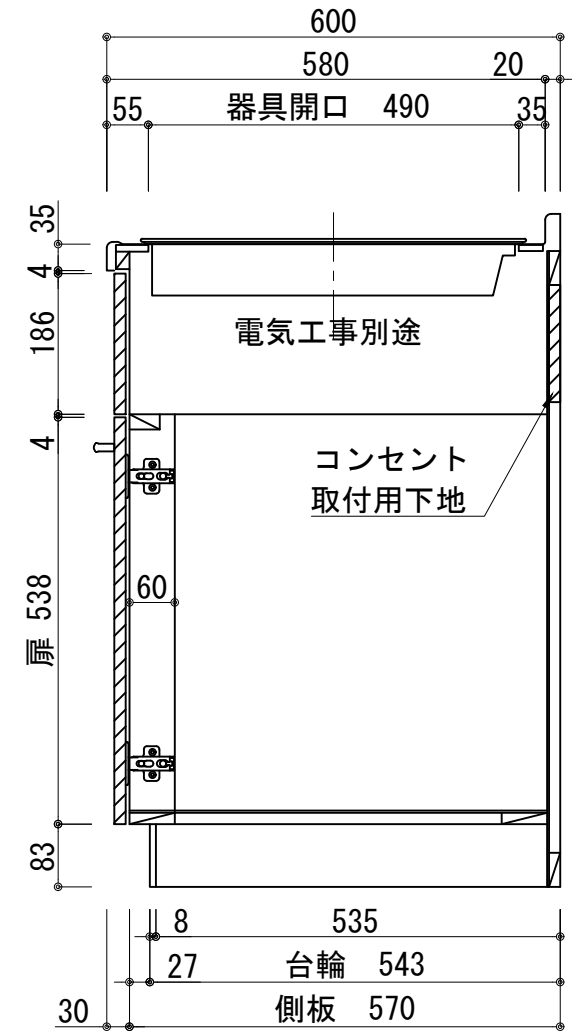

扉:鏡面仕様	
(W)モダンホワイト	
木口:SC40-1810-3013 ホワイト	
(P)ポッピングブルー	
木口:SC40-1810-3013 ホワイト	
(O)アウターブルー	
木口:SC40-1810-3012 ブラック	
(M)メタリックグレー	
木口:SC40-1810-3007 グレー	
(V)バーチホワイト	
木口:SC40-1810-3013 ホワイト	
(C)ライトチェリー	
木口:SC40-1810-3025 ベージュ	
(B)ダークブラウン	
木口:SC40-1810-3012 ブラック	

天板	ステンレス SUS443CT 銀河インボス 大型排水金具:樹脂製ゴミコ付SBK型 EK-446シンクバケット SUS製
側板	カラ-MDFフラッシュ t:17 5414色
背板	カラ-MDF片面フラッシュ t:17.5 5414色
底板	アルミ底板片面フラッシュ t:17.5
木口	テープパッキン BE-1433
扉	PETシート t:15
木口	マブレットS 18×1.0
丁番	スライド丁番
取手	ハンドル No430-128 クロム/シルバー 小引出し用先丸ピンキツミφ16
引出	側板レールエアダンパ付 L450
台輪	MFCホート t:8 U963 黒色
IHヒーター	IHC-BFL221-B アイリスオーヤマ 200V 3000W
水栓金具	KM5011T (オプション)

記事	電源コンセント別途	縮尺	御受領印	日付	印	工事名	イースタン工業株式会社	訂正事項	図番					
										設計				
										製図	2024.10		ベースキャビネット:ソエラシリーズ(H850)	本社・工場 048(423)1111
		1/10				検図			ファックス 048(423)1112					