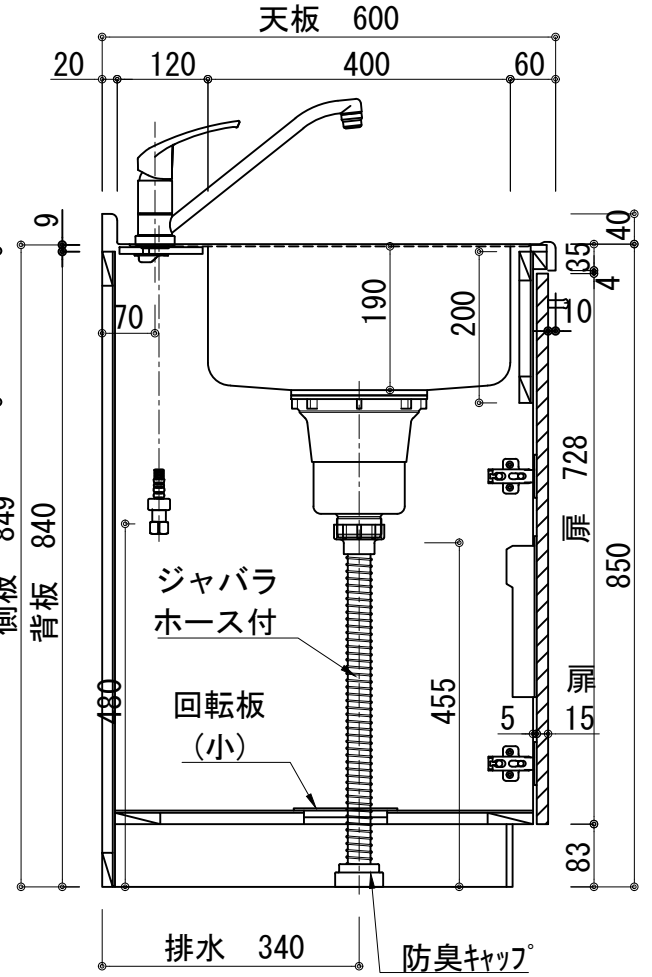

扉:鏡面仕様	
(W)モダンホワイト	
木口:SC40-1810-3013 ホワイト	
(P)ポッピングブルー	
木口:SC40-1810-3013 ホワイト	
(O)アウターブルー	
木口:SC40-1810-3012 ブラック	
(M)メタリックグレー	
木口:SC40-1810-3007 グレー	
(V)バーチホワイト	
木口:SC40-1810-3013 ホワイト	
(C)ライトチェリー	
木口:SC40-1810-3025 ベージュ	
(B)ダークブラウン	
木口:SC40-1810-3012 ブラック	

天板	ステンレス SUS443CT 銀河インボス 大型排水金具:樹脂製ゴミコ付SBK型 EK-446シンクバケット SUS製
側板	カラ-MDFフラッシュ t:17 5414色
背板	カラ-MDF片面フラッシュ t:17.5 5414色
底板	アルミ底板片面フラッシュ t:17.5
木口	テープパッキン BE-1433
扉	PETシート t:15
木口	マブレットS 18×1.0
丁番	スライド丁番
取手	ハンドル No430-128 クロム/シルバー 小引出し用先丸ピンキツミφ16
引出	側板レールエアダンパ付 L450
台輪	MFCホート t:8 U963 黒色
IHヒーター	IHC-BFL221-B アイリスオーヤマ 200V 3000W
水栓金具	KM5011T (オプション)

記事	電源コンセント別途	縮尺	御受領印	日付	印	工事名	イースタン工業株式会社	訂正事項	図番					
										設計				
										製図	2024.10		ベースキャビネット:ソエラシリーズ(H850)	本社・工場 048(423)1111
		1/10				検図			ファックス 048(423)1112					