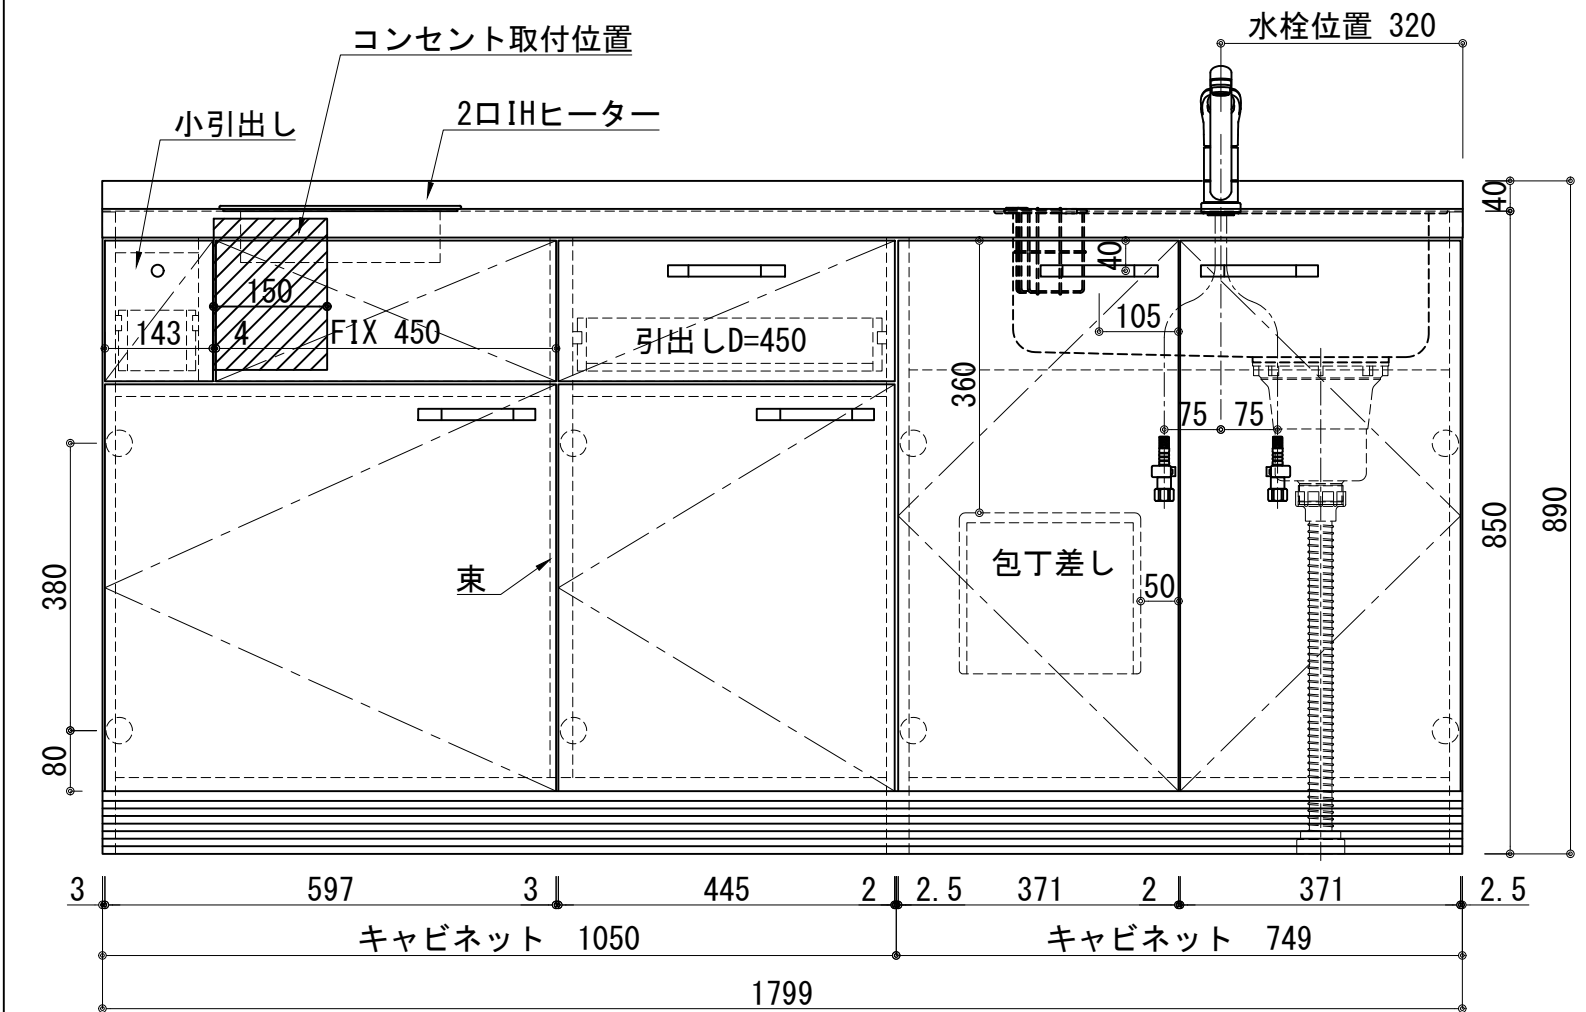

扉:鏡面仕様	
(W)モダンホワイト	
木口:SC40-1810-3013 ホワイト	
(P)ポッピングブルー	
木口:SC40-1810-3013 ホワイト	
(O)アウターブルー	
木口:SC40-1810-3012 ブラック	
(M)メタリックグレー	
木口:SC40-1810-3007 グレー	
(V)バーチホワイト	
木口:SC40-1810-3013 ホワイト	
(C)ライトチェリー	
木口:SC40-1810-3025 ベージュ	
(B)ダークブラウン	
木口:SC40-1810-3012 ブラック	

天板	ステンレス SUS443CT 銀河インボス 大型排水金具:樹脂製ゴミコ付SBK型 EK-446シンクバケット SUS製
側板	カラ-MDFフラッシュ t:17 5414色
背板	カラ-MDF片面フラッシュ t:17.5 5414色
底板	アルミ底板片面フラッシュ t:17.5
木口	テープパッキン BE-1433
扉	PETシート t:15
木口	マブレットS 18×1.0
丁番	スライド丁番
取手	ハンドル No430-128 クロム/シルバー 小引出し用先丸ピンキツミφ16
引出	側板レールエアダンパ付 L450
台輪	MFCホート t:8 U963 黒色
IHヒーター	IHC-BFL221-B アイリスオーヤマ 200V 3000W
水栓金具	KM5011T (オプション)