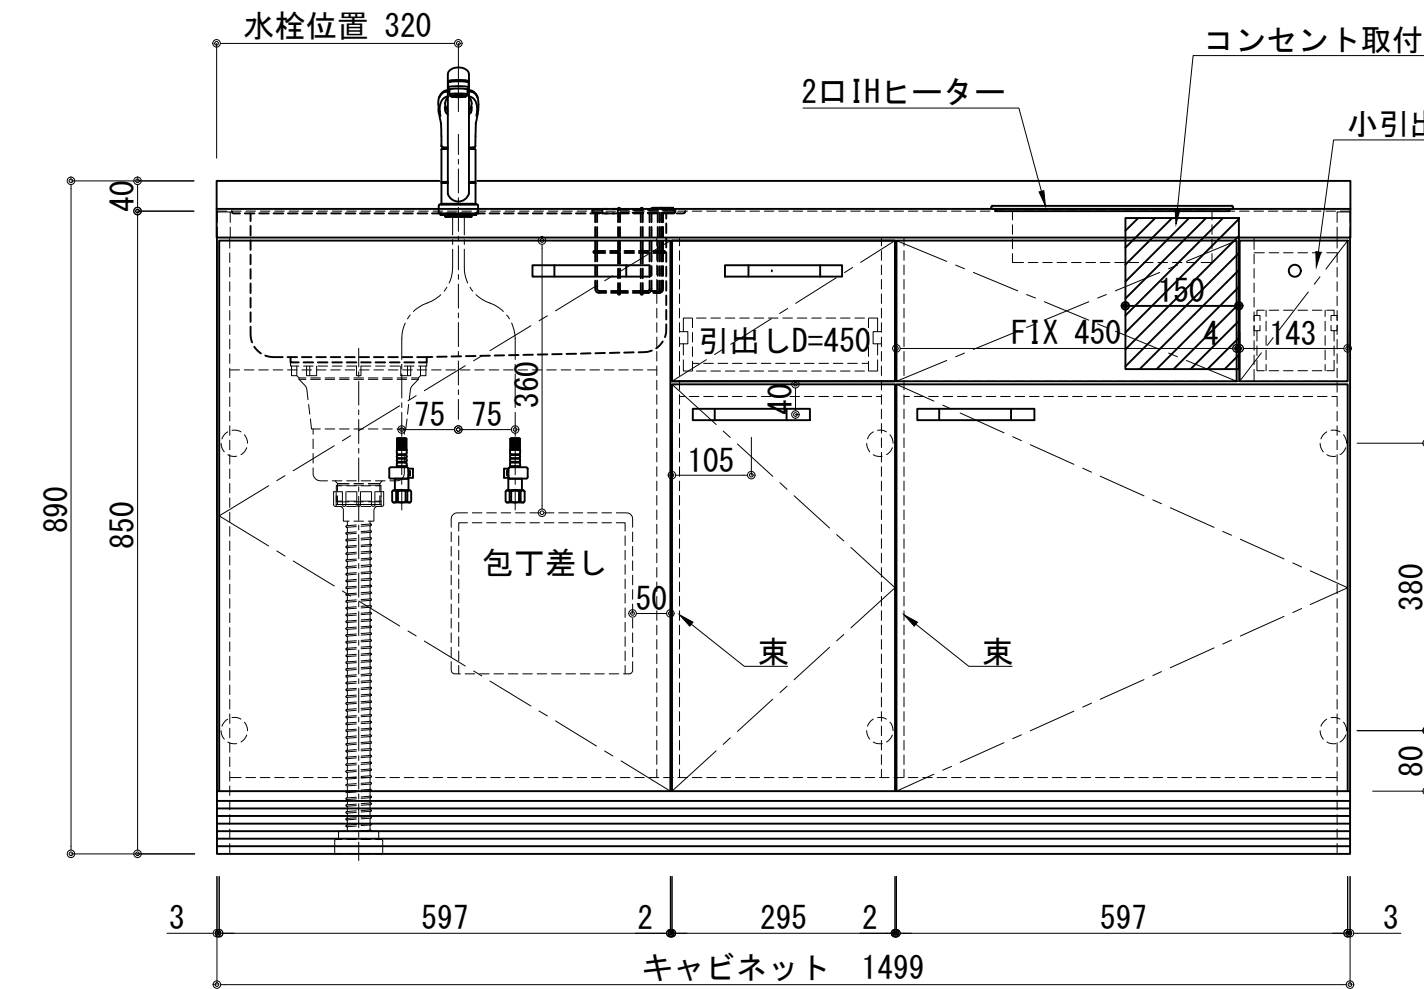

扉: 鏡面仕様	
(W) モダンホワイト	
木口: SC40-1810-3013 ホワイト	
(P) ポッピングブルー	
木口: SC40-1810-3013 ホワイト	
(O) アウターブルー	
木口: SC40-1810-3012 ブラック	
(M) メタリックグレー	
木口: SC40-1810-3007 グレー	
(V) パーチホワイト	
木口: SC40-1810-3013 ホワイト	
(C) ライトチェリー	
木口: SC40-1810-3025 ベージュ	
(B) ダークブラウン	
木口: SC40-1810-3012 ブラック	

天板	ステンレス SUS443CT 銀河インボス 大型排水金具: 樹脂製ゴミコ付SBK型 EK-446シンクバスケット SUS製
側板	カラ-MDFフラッシュ t:17 5414色
背板	カラ-MDF片面フラッシュ t:17.5 5414色
底板	アルミ底板片面フラッシュ t:17.5
木口	テープパッキン BE-1433
扉	PETシート t:15
木口	マブレットS 18×1.0
丁番	スライド丁番
取手	ハンドル No430-128 クロム/シルバー 小引出し用 先丸ピンキツミφ16
引出	側板レール: エアダンパー付 L450
台輪	MFCホート t:8 U963 黒色
IHヒーター	IHC-BFL221-B アイリスオーヤマ 200V 3000W
水栓金具	KM5011T (オプション)

記事	電源コンセント別途	縮尺 1/10	御受領印	設計	日付 2024.10	印	工事名 ベースキャビネット:ソエラシリーズ(H850)	図名 (アイリス製IH)SOⅢ-150-C2D(IH2)L	イースタン工業株式会社	訂正事項	図番
	製図			本社・工場 048(423)1111							
	検図			ファックス 048(423)1112							