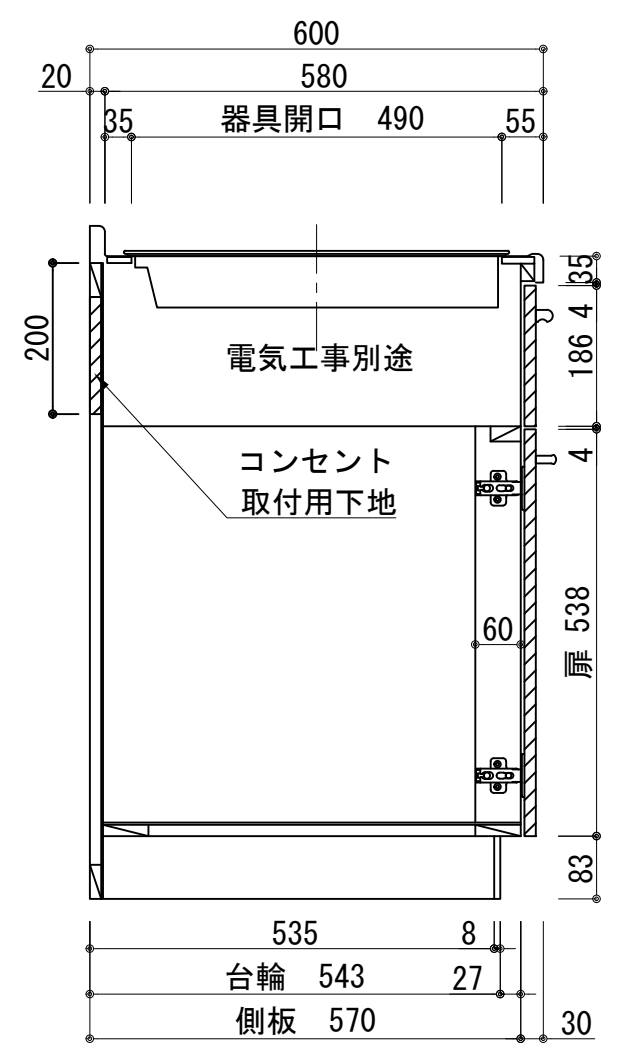

扉: 鏡面仕様	
(W) モダンホワイト	
木口: SC40-1810-3013 ホワイト	
(P) ポッピングブルー	
木口: SC40-1810-3013 ホワイト	
(O) アウターブルー	
木口: SC40-1810-3012 ブラック	
(M) メタリックグレー	
木口: SC40-1810-3007 グレー	
(V) パーチホワイト	
木口: SC40-1810-3013 ホワイト	
(C) ライトチェリー	
木口: SC40-1810-3025 ベージュ	
(B) ダークブラウン	
木口: SC40-1810-3012 ブラック	

天板	ステンレス SUS443CT 銀河インボス 大型排水金具: 樹脂製ゴミコ付SBK型 EK-446シンクバスケット SUS製
側板	カラ-MDFフラッシュ t:17 5414色
背板	カラ-MDF片面フラッシュ t:17.5 5414色
底板	アルミ底板片面フラッシュ t:17.5
木口	テープパッキン BE-1433
扉	PETシート t:15
木口	マブレットS 18×1.0
丁番	スライド丁番
取手	ハンドル No430-128 クロム/シルバー 小引出し用 先丸ピンキツミφ16
引出	側板レール: エアダンパー付 L450
台輪	MFCホート t:8 U963 黒色
IHヒーター	IHC-BFL221-B アイリスオーヤマ 200V 3000W
水栓金具	KM5011T (オプション)

記事	電源コンセント別途	縮尺 1/10	御受領印	設計	日付 2024.10	印	工事名 ベースキャビネット:ソエラシリーズ(H850)	図名 (アイリス製IH)SOⅢ-150-C2D(IH2)L	イースタン工業株式会社	訂正事項	図番
	製図			本社・工場 048(423)1111							
	検図			ファックス 048(423)1112							