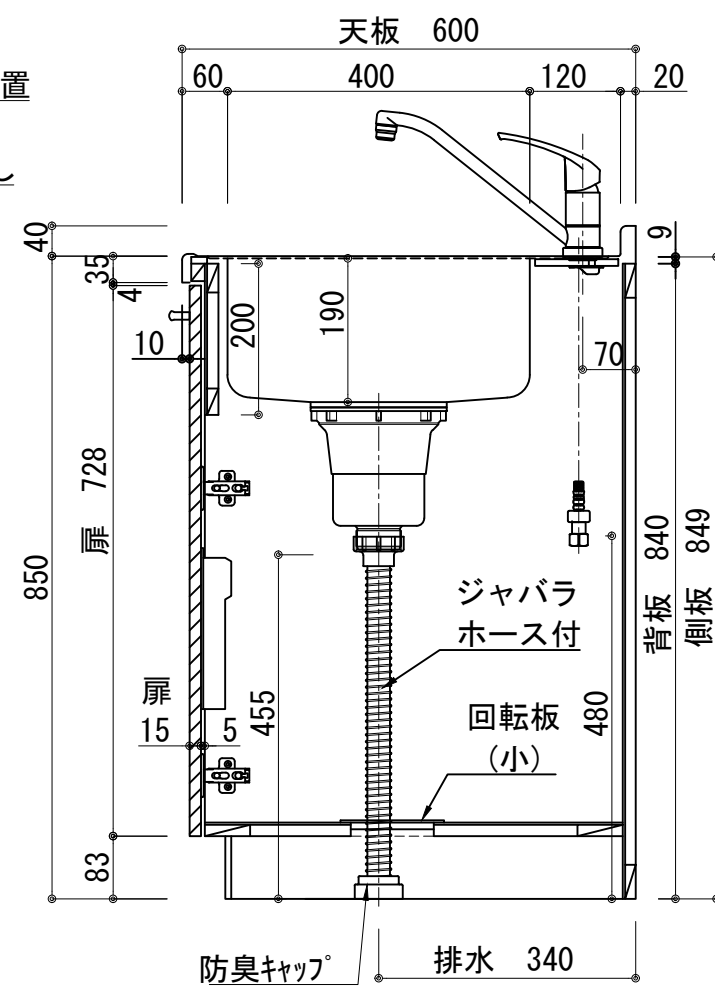

扉: 鏡面仕様	
(W) モダンホワイト	
木口: SC40-1810-3013 ホワイト	
(P) ポッピングブルー	
木口: SC40-1810-3013 ホワイト	
(O) アウターブルー	
木口: SC40-1810-3012 ブラック	
(M) メタリックグレー	
木口: SC40-1810-3007 グレー	
(V) パーチホワイト	
木口: SC40-1810-3013 ホワイト	
(C) ライトチェリー	
木口: SC40-1810-3025 ベージュ	
(B) ダークブラウン	
木口: SC40-1810-3012 ブラック	

天板	ステンレス SUS443CT 銀河インボス 大型排水金具: 樹脂製ゴミコ付SBK型 EK-446シンクバスケット SUS製
側板	カラ-MDFフラッシュ t:17 5414色
背板	カラ-MDF片面フラッシュ t:17.5 5414色
底板	アルミ底板片面フラッシュ t:17.5
木口	テープパッキン BE-1433
扉	PETシート t:15
木口	マブレットS 18×1.0
丁番	スライド丁番
取手	ハンドル No430-128 クロム/シルバー 小引出し用 先丸ピンキツミφ16
引出	側板レール: エアダンパー付 L450
台輪	MFCホート t:8 U963 黒色
IHヒーター	IHC-BFL221-B アイリスオーヤマ 200V 3000W
水栓金具	KM5011T (オプション)

記事	電源コンセント別途	縮尺 1/10	御受領印	設計	日付 2024.10	印	工事名 ベースキャビネット:ソエラシリーズ(H850)	図名 (アイリス製IH)SOⅢ-150-C2D(IH2)L	イースタン工業株式会社	訂正事項	図番
	製図			本社・工場 048(423)1111							
	検図			ファックス 048(423)1112							