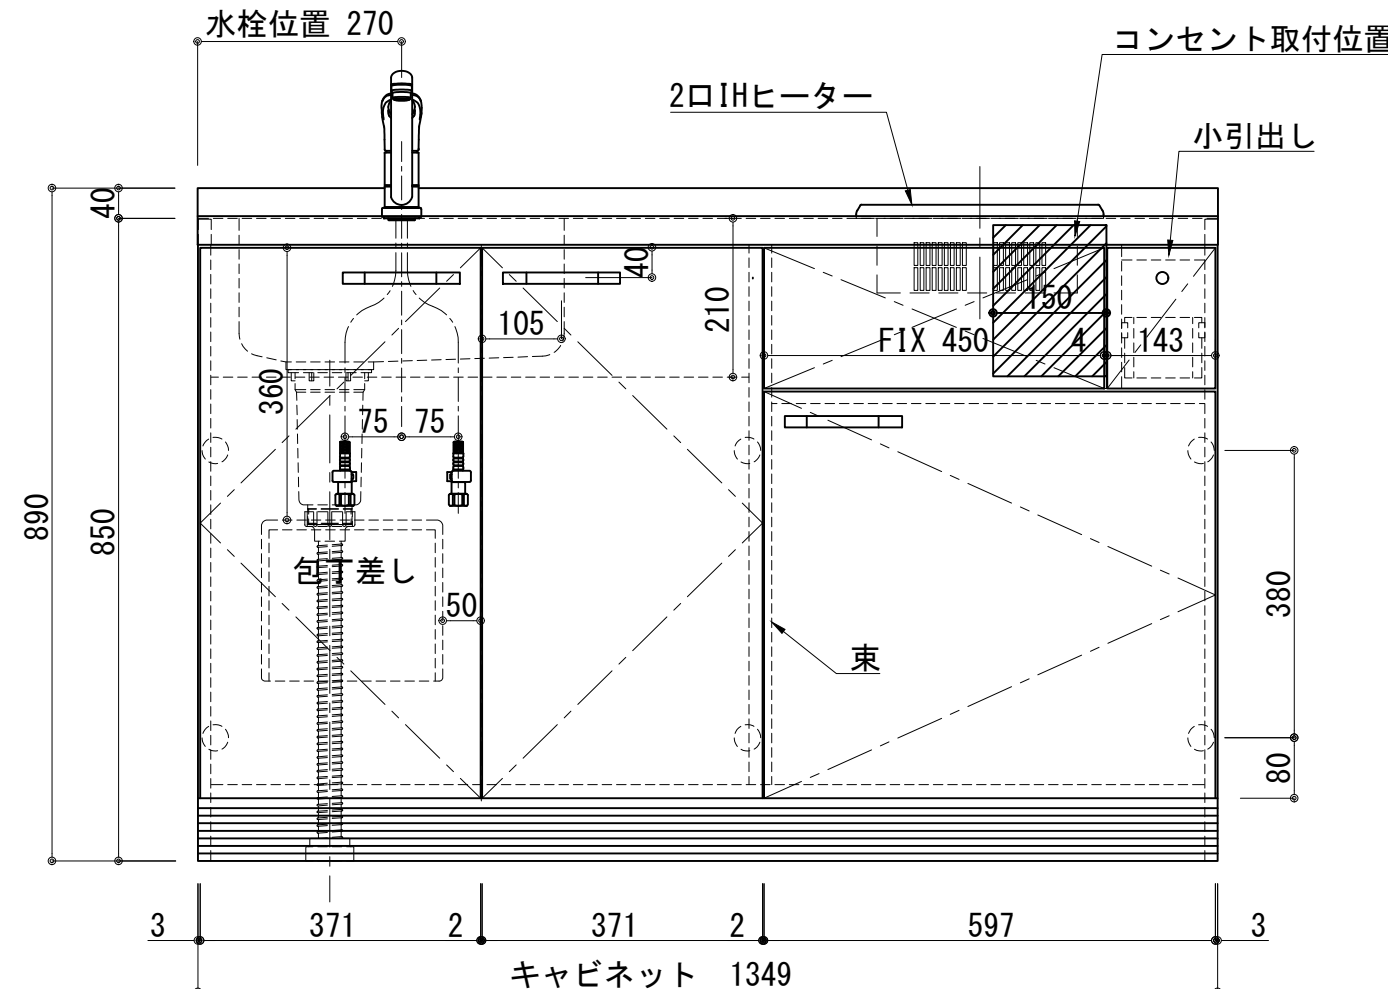

扉：鏡面仕様	
(W)モダンホワイト	
木口:SC40-1810-3013	ホワイト
(P)ポッピングブルー	
木口:SC40-1810-3013	ホワイト
(O)アウターブルー	
木口:SC40-1810-3012	ブラック
(M)メタリックグレー	
木口:SC40-1810-3007	グレー
(V)バーチホワイト	
木口:SC40-1810-3013	ホワイト
(C)ライトチェリー	
木口:SC40-1810-3025	ベージュ
(B)ダークブラウン	
木口:SC40-1810-3012	ブラック

天板	ステンレス SUS443CT 銀河エポス
	中型排水金具:樹脂製ゴミゴ付
側板	カラーMDFフラッシュ t:17 5414色
背板	カラーMDF片面フラッシュ t:17.5 5414色
底板	アルミ底板片面フラッシュ t:17.5
木口	テープパッキン BE-1433
扉	PETシート t:15
木口	マブレットS 18×1.0
丁番	スライド丁番
取手	ハンドル No430-128 クロム/シルバー
台輪	MFCホート t:8 U963 黒色
IHヒーター	SIH-B223AJ-W 200V
水栓金具	KM5011T (オプション)

記事	電源コンセント別途	縮尺 1/10	御受領印	設計	日付 2024.10	印	工事名 ベースキャビネット:ソエラシリーズ(H850)	図名 SOⅢ-135-C2D(IH2)L	イースタン工業株式会社 本社・工場 048(423)1111 ファックス 048(423)1112	訂正事項	図番
				製図							
				検図							