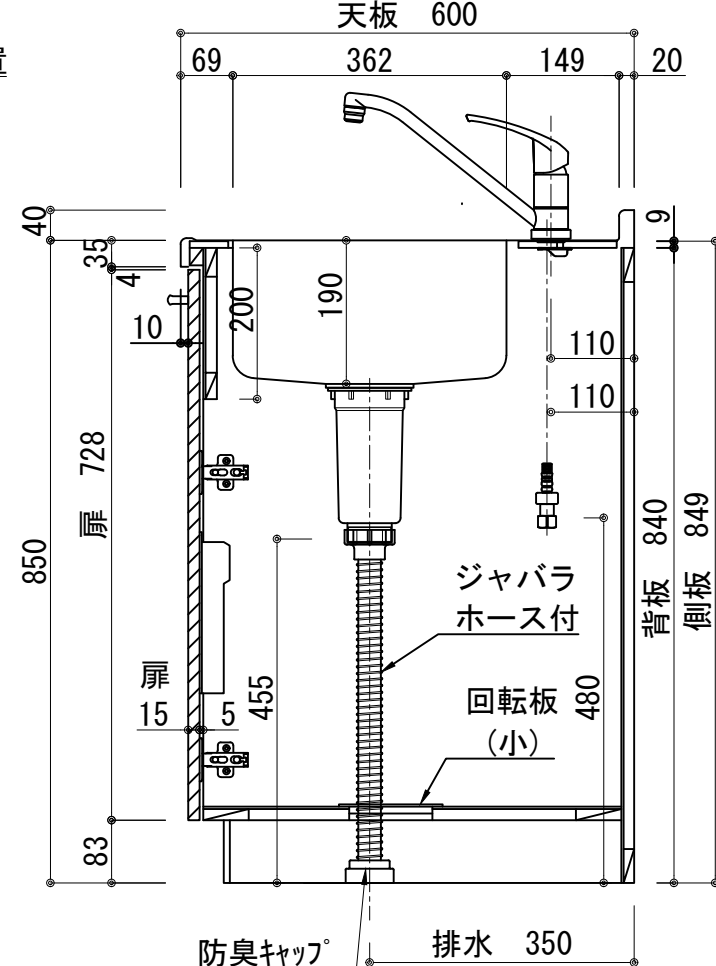

扉：鏡面仕様	
(W)モダンホワイト	
木口:SC40-1810-3013	ホワイト
(P)ポッピングブルー	
木口:SC40-1810-3013	ホワイト
(O)アウターブルー	
木口:SC40-1810-3012	ブラック
(M)メタリックグレー	
木口:SC40-1810-3007	グレー
(V)バーチホワイト	
木口:SC40-1810-3013	ホワイト
(C)ライトチェリー	
木口:SC40-1810-3025	ベージュ
(B)ダークブラウン	
木口:SC40-1810-3012	ブラック

天板	ステンレス SUS443CT 銀河エポス
	中型排水金具:樹脂製ゴミゴ付
側板	カラーMDFフラッシュ t:17 5414色
背板	カラーMDF片面フラッシュ t:17.5 5414色
底板	アルミ底板片面フラッシュ t:17.5
木口	テープパッキン BE-1433
扉	PETシート t:15
木口	マブレットS 18×1.0
丁番	スライド丁番
取手	ハンドル No430-128 クロム/シルバー
台輪	MFCホート t:8 U963 黒色
IHヒーター	SIH-B223AJ-W 200V
水栓金具	KM5011T (オプション)

記事	電源コンセント別途	縮尺 1/10	御受領印	設計	日付 2024.10	印	工事名 ベースキャビネット:ソエラシリーズ(H850)	図名 SOⅢ-135-C2D(IH2)L	イースタン工業株式会社 本社・工場 048(423)1111 ファックス 048(423)1112	訂正事項	図番
				製図							
				検図							