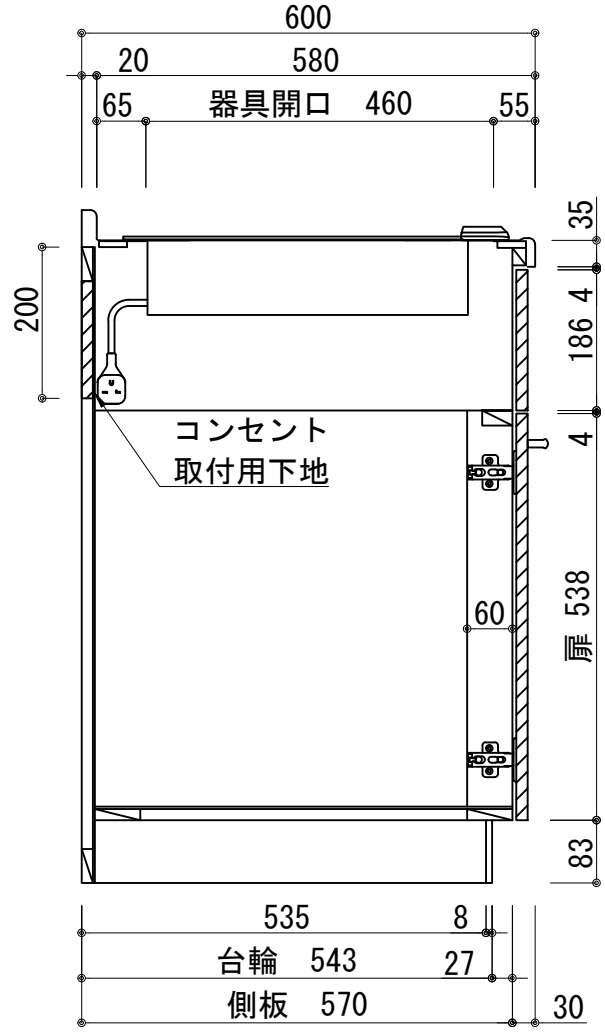

扉：鏡面仕様	
(W)モダンホワイト	
木口:SC40-1810-3013	ホワイト
(P)ポッピングブルー	
木口:SC40-1810-3013	ホワイト
(O)アウターブルー	
木口:SC40-1810-3012	ブラック
(M)メタリックグレー	
木口:SC40-1810-3007	グレー
(V)バーチホワイト	
木口:SC40-1810-3013	ホワイト
(C)ライトチェリー	
木口:SC40-1810-3025	ベージュ
(B)ダークブラウン	
木口:SC40-1810-3012	ブラック

天板	ステンレス SUS443CT 銀河エポス
	中型排水金具:樹脂製ゴミゴ付
側板	カラーMDFフラッシュ t:17 5414色
背板	カラーMDF片面フラッシュ t:17.5 5414色
底板	アルミ底板片面フラッシュ t:17.5
木口	テープパッキン BE-1433
扉	PETシート t:15
木口	マブレットS 18×1.0
丁番	スライド丁番
取手	ハンドル No430-128 クロム/シルバー
台輪	MFCホート t:8 U963 黒色
IHヒーター	SIH-B223AJ-W 200V
水栓金具	KM5011T (オプション)

記事	電源コンセント別途	縮尺 1/10	御受領印	設計	日付 2024.10	印	工事名 ベースキャビネット:ソエラシリーズ(H850)	図名 SOⅢ-135-C2D(IH2)L	イースタン工業株式会社 本社・工場 048(423)1111 ファックス 048(423)1112	訂正事項	図番
				製図							
				検図							