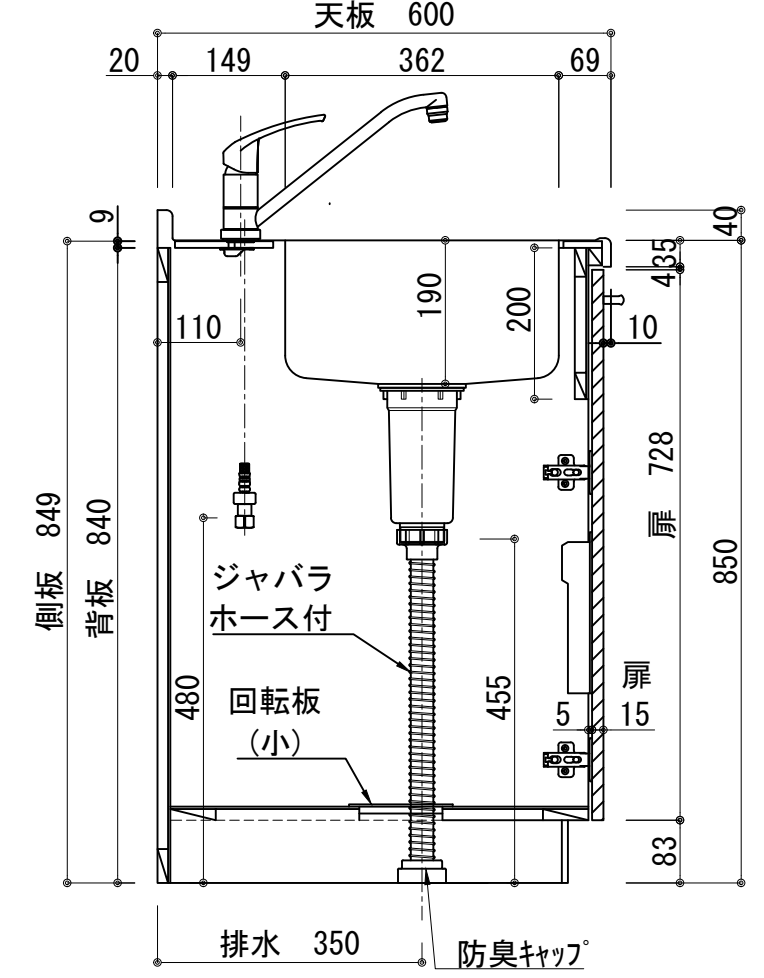

扉:鏡面仕様	
(W)モダンホワイト	
木口:SC40-1810-3013 ホワイト	
(P)ポッピングブルー	
木口:SC40-1810-3013 ホワイト	
(O)アウターブルー	
木口:SC40-1810-3012 ブラック	
(M)メタリックグレー	
木口:SC40-1810-3007 グレー	
(V)パーチホワイト	
木口:SC40-1810-3013 ホワイト	
(C)ライトチェリー	
木口:SC40-1810-3025 ベージュ	
(B)ダークブラウン	
木口:SC40-1810-3012 ブラック	

天板	ステンレス SUS443CT 銀河エポス
	中型排水金具:樹脂製ゴミカゴ付き
側板	カラMDFフラッシュ t:17 5414色
背板	カラMDF片面フラッシュ t:17.5 5414色
底板	アルミ底板片面フラッシュ t:17.5
木口	テープパッキン BE-1433
扉	PETシート t:15
木口	マブレットS 18×1.0
丁番	スライド丁番
取手	システムハンドル (アルミ+樹脂クロムメッキ) P=128
台輪	MFCホート t:8 U963 黒色
IHヒーター	SIH-B223AJ-W 200V 3000W
水栓金具	KM5011T (オプション)

記事	縮尺	御受領印	日付	印	工事名	イースタン工業株式会社 本社・工場 048(423)1111 ファックス 048(423)1112	訂正事項	図番
	1/10		設計		図名			
			製図	2024.11	ベースキャビネット:ソエラシリーズ(H850)			
			検図		SOIII-120-C2D(IH2)L			