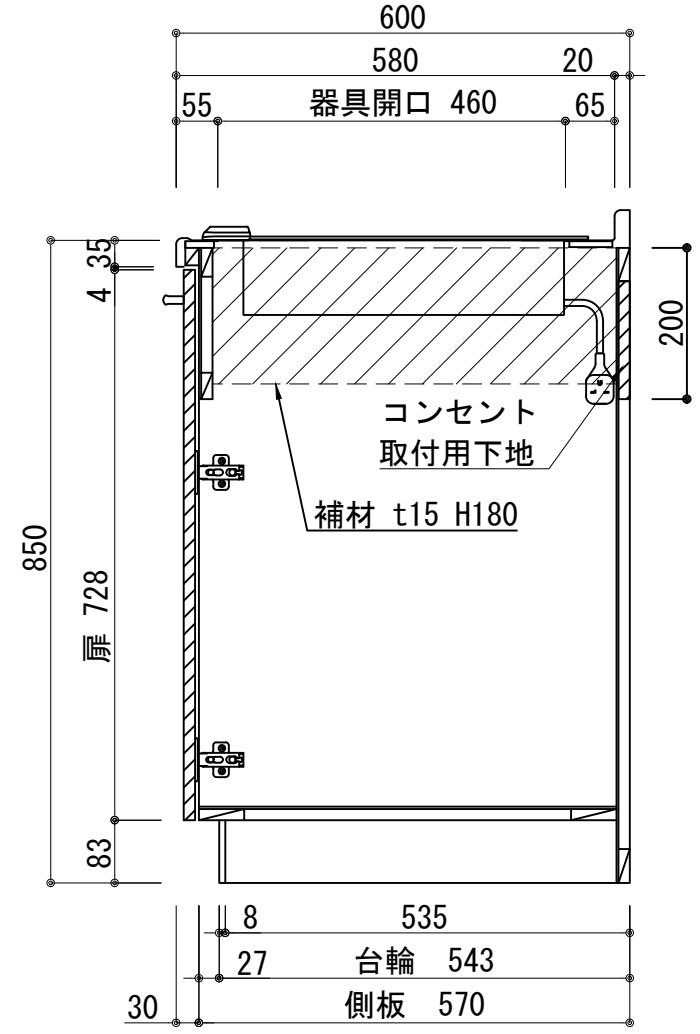

扉:鏡面仕様	
(W)モダンホワイト	
木口:SC40-1810-3013 ホワイト	
(P)ポッピングブルー	
木口:SC40-1810-3013 ホワイト	
(O)アウターブルー	
木口:SC40-1810-3012 ブラック	
(M)メタリックグレー	
木口:SC40-1810-3007 グレー	
(V)パーチホワイト	
木口:SC40-1810-3013 ホワイト	
(C)ライトチェリー	
木口:SC40-1810-3025 ベージュ	
(B)ダークブラウン	
木口:SC40-1810-3012 ブラック	

天板	ステンレス SUS443CT 銀河エポス
	中型排水金具:樹脂製ゴミカゴ付き
側板	カラMDFフラッシュ t:17 5414色
背板	カラMDF片面フラッシュ t:17.5 5414色
底板	アルミ底板片面フラッシュ t:17.5
木口	テープパッキン BE-1433
扉	PETシート t:15
木口	マブレットS 18×1.0
丁番	スライド丁番
取手	システムハンドル (アルミ+樹脂クロムメッキ) P=128
台輪	MFCホート t:8 U963 黒色
IHヒーター	SIH-B223AJ-W 200V 3000W
水栓金具	KM5011T (オプション)

記事	縮尺	御受領印	日付	印	工事名	イースタン工業株式会社 本社・工場 048(423)1111 ファックス 048(423)1112	訂正事項	図番
	1/10		設計		図名			
			製図	2024.11	ベースキャビネット:ソエラシリーズ(H850)			
			検図		SOIII-120-C2D(IH2)L			