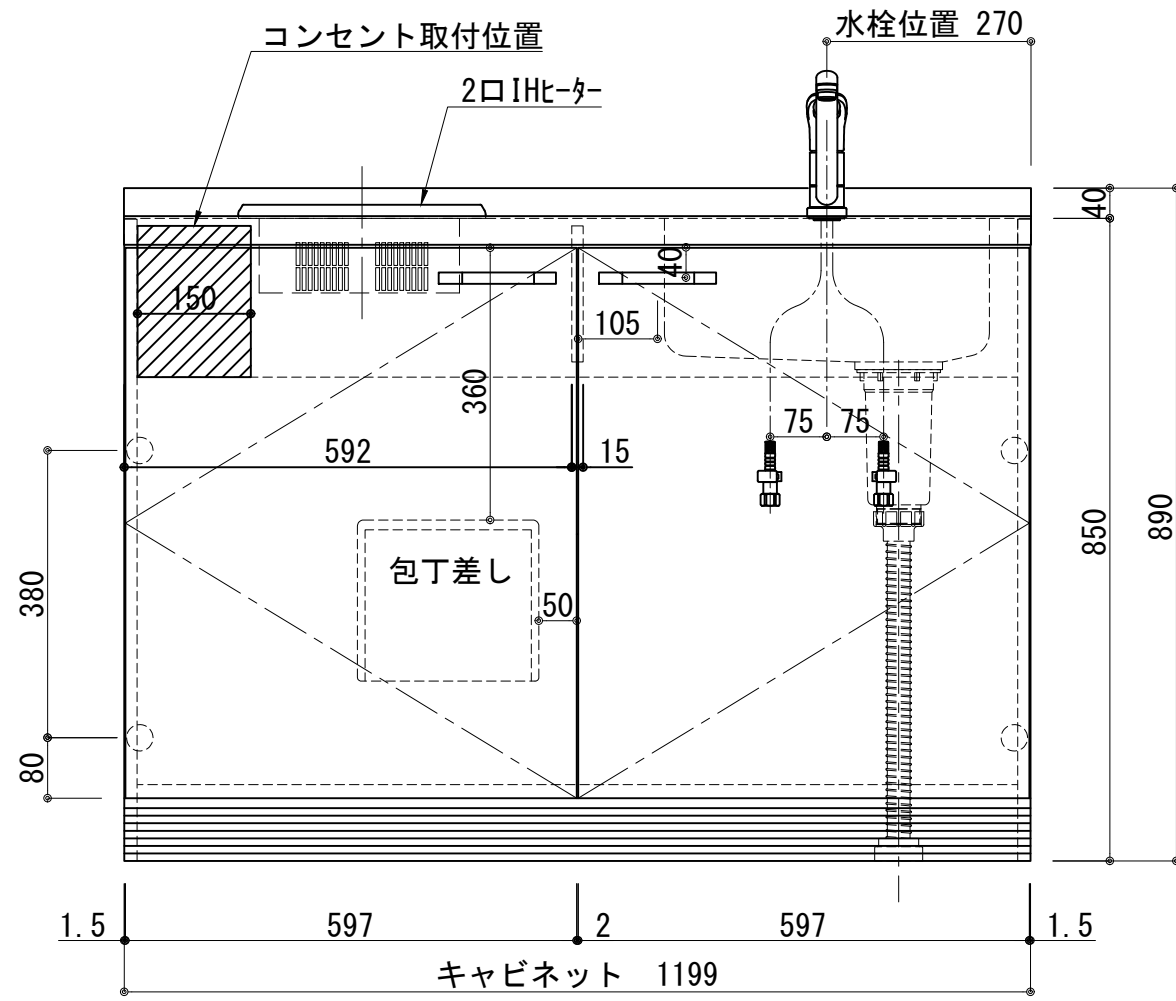

扉:鏡面仕様	
(W)モダンホワイト	
木口:SC40-1810-3013 ホワイト	
(P)ポッピングブルー	
木口:SC40-1810-3013 ホワイト	
(O)アウターブルー	
木口:SC40-1810-3012 ブラック	
(M)メタリックグレー	
木口:SC40-1810-3007 グレー	
(V)パーチホワイト	
木口:SC40-1810-3013 ホワイト	
(C)ライトチェリー	
木口:SC40-1810-3025 ベージュ	
(B)ダークブラウン	
木口:SC40-1810-3012 ブラック	

天板	ステンレス SUS443CT 銀河エポス
	中型排水金具:樹脂製ゴミカゴ付き
側板	カラMDFフラッシュ t:17 5414色
背板	カラMDF片面フラッシュ t:17.5 5414色
底板	アルミ底板片面フラッシュ t:17.5
木口	テープパッキン BE-1433
扉	PETシート t:15
木口	マブレットS 18×1.0
丁番	スライド丁番
取手	システムハンドル (アルミ+樹脂クロムメッキ) P=128
台輪	MFCホート t:8 U963 黒色
IHヒーター	SIH-B223AJ-W 200V 3000W
水栓金具	KM5011T (オプション)

記事	縮尺	御受領印	日付	印	工事名	イースタン工業株式会社 本社・工場 048(423)1111 ファックス 048(423)1112	訂正事項	図番
	1/10		設計		図名			
			製図	2024.11	ベースキャビネット:ソエラシリーズ(H850)			
			検図		SOIII-120-C2D(IH2)L			