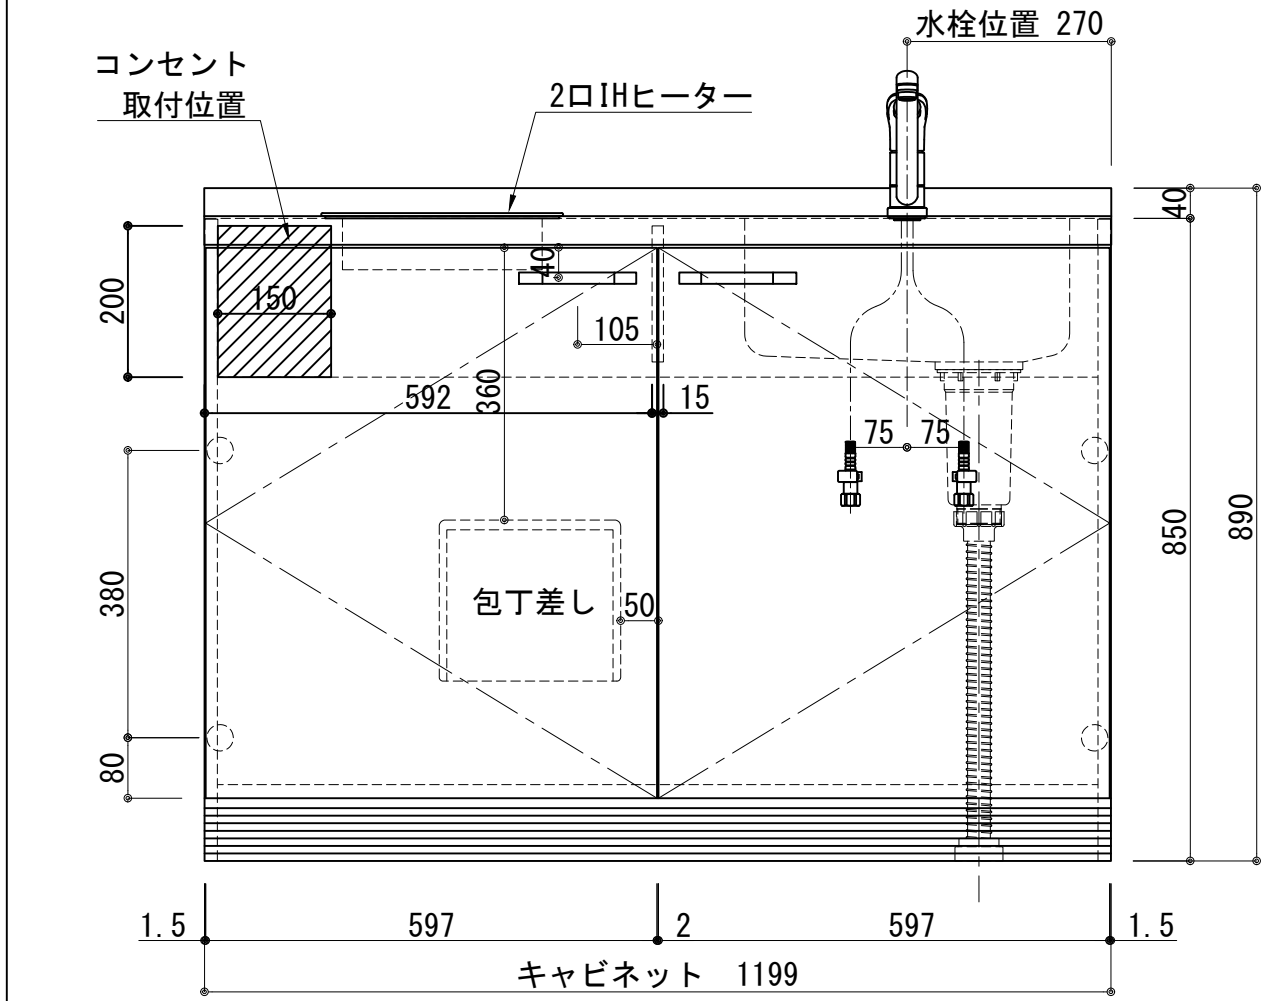

扉：鏡面仕様	
(W) モダンホワイト	
木口：SC40-1810-3013 ホワイト	
(P) ポッピングブルー	
木口：SC40-1810-3013 ホワイト	
(O) アウターブルー	
木口：SC40-1810-3012 ブラック	
(M) メタリックグレー	
木口：SC40-1810-3007 グレー	
(V) パーチホワイト	
木口：SC40-1810-3013 ホワイト	
(C) ライトチェリー	
木口：SC40-1810-3025 ベージュ	
(B) ダークブラウン	
木口：SC40-1810-3012 ブラック	

天板	ステンレス SUS443CT 銀河インボス
	中型排水金具：樹脂製ゴミカゴ付き
側板	カラMDFフラッシュ t:17 5414色
背板	カラMDF片面フラッシュ t:17.5 5414色
底板	アルミ底板片面フラッシュ t:17.5
木口	テープパッキン BE-1433
扉	PETシート t:15
木口	マフレットS 18×1.0
丁番	スライド丁番
取手	システムハンドル (アルミ+樹脂クロムメッキ) P=128
台輪	MFCホート t:8 U963 黒色
IHヒーター	IHC-BFL221-B アイリスオーヤマ 200V 3000W
水栓金具	KM5011T (オプション)

記事	電源コンセント別途	縮尺 1/10	御受領印	設計	日付 2024.12	印	工事名 ベースキャビネット：ソエラシリーズ(H850) (アイリス製IH)SOⅢ-120-C2D (IH2) R	イースタン工業株式会社 本社・工場 048(423)1111 ファックス 048(423)1112	訂正事項	図番
	製図									
	検図									