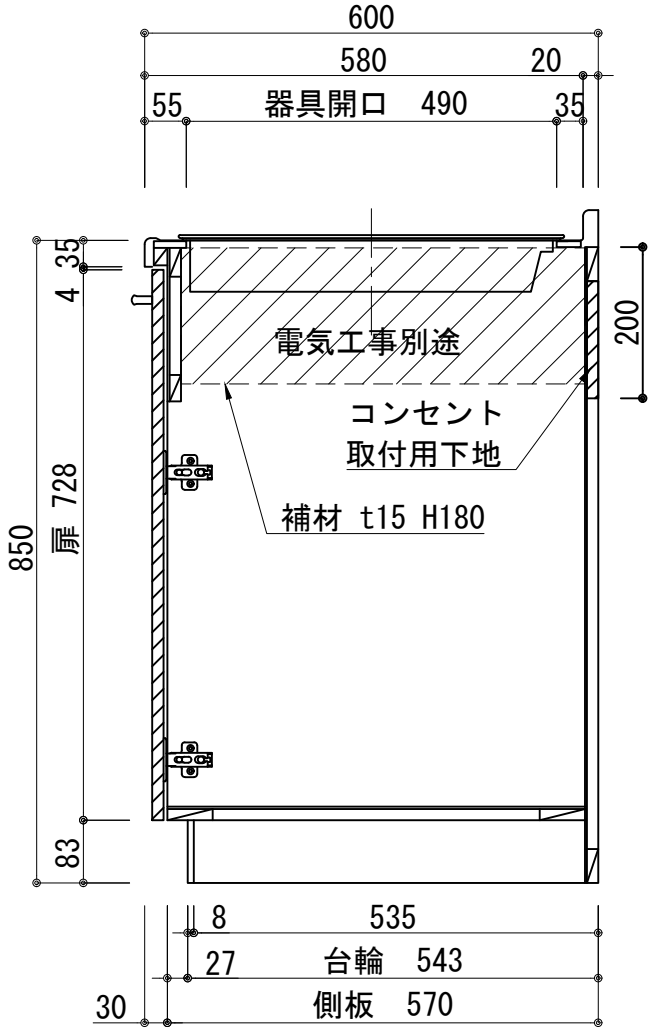

扉：鏡面仕様	
(W) モダンホワイト	
木口：SC40-1810-3013 ホワイト	
(P) ポッピングブルー	
木口：SC40-1810-3013 ホワイト	
(O) アウターブルー	
木口：SC40-1810-3012 ブラック	
(M) メタリックグレー	
木口：SC40-1810-3007 グレー	
(V) パーチホワイト	
木口：SC40-1810-3013 ホワイト	
(C) ライトチェリー	
木口：SC40-1810-3025 ベージュ	
(B) ダークブラウン	
木口：SC40-1810-3012 ブラック	

天板	ステンレス SUS443CT 銀河インボス
	中型排水金具：樹脂製ゴミカゴ付き
側板	カラMDFフラッシュ t:17 5414色
背板	カラMDF片面フラッシュ t:17.5 5414色
底板	アルミ底板片面フラッシュ t:17.5
木口	テープパッキン BE-1433
扉	PETシート t:15
木口	マフレットS 18×1.0
丁番	スライド丁番
取手	システムハンドル (アルミ+樹脂クロムメッキ) P=128
台輪	MFCホート t:8 U963 黒色
IHヒーター	IHC-BFL221-B アイリスオーヤマ 200V 3000W
水栓金具	KM5011T (オプション)

記事	電源コンセント別途	縮尺 1/10	御受領印	設計	日付 2024.12	印	工事名 ベースキャビネット：ソエラシリーズ(H850) (アイリス製IH)SOⅢ-120-C2D (IH2) R	イースタン工業株式会社 本社・工場 048(423)1111 ファックス 048(423)1112	訂正事項	図番
	製図									
	検図									