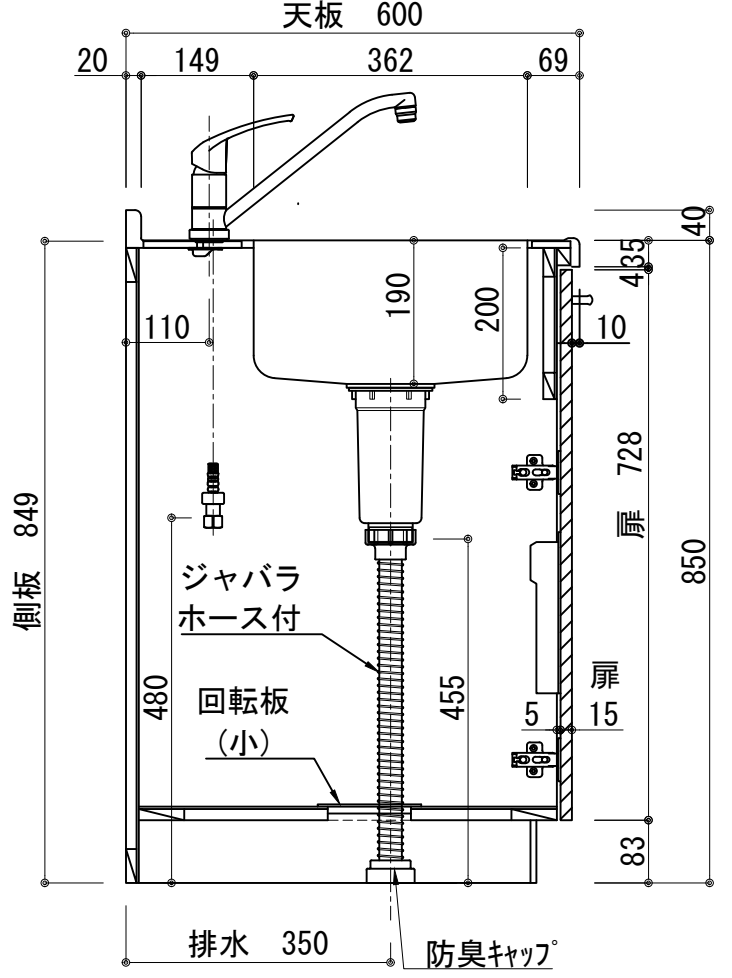

扉：鏡面仕様	
(W) モダンホワイト	
木口：SC40-1810-3013 ホワイト	
(P) ポッピングブルー	
木口：SC40-1810-3013 ホワイト	
(O) アウターブルー	
木口：SC40-1810-3012 ブラック	
(M) メタリックグレー	
木口：SC40-1810-3007 グレー	
(V) パーチホワイト	
木口：SC40-1810-3013 ホワイト	
(C) ライトチェリー	
木口：SC40-1810-3025 ベージュ	
(B) ダークブラウン	
木口：SC40-1810-3012 ブラック	

天板	ステンレス SUS443CT 銀河インボス
	中型排水金具：樹脂製ゴミカゴ付き
側板	カラMDFフラッシュ t:17 5414色
背板	カラMDF片面フラッシュ t:17.5 5414色
底板	アルミ底板片面フラッシュ t:17.5
木口	テープパッキン BE-1433
扉	PETシート t:15
木口	マフレットS 18×1.0
丁番	スライド丁番
取手	システムハンドル (アルミ+樹脂クロムメッキ) P=128
台輪	MFCホート t:8 U963 黒色
IHヒーター	IHC-BFL221-B アイリスオーヤマ 200V 3000W
水栓金具	KM5011T (オプション)

記事	電源コンセント別途	縮尺 1/10	御受領印	設計	日付 2024.12	印	工事名 ベースキャビネット：ソエラシリーズ(H850) (アイリス製IH)SOⅢ-120-C2D (IH2) R	イースタン工業株式会社 本社・工場 048(423)1111 ファックス 048(423)1112	訂正事項	図番
	製図									
	検図									