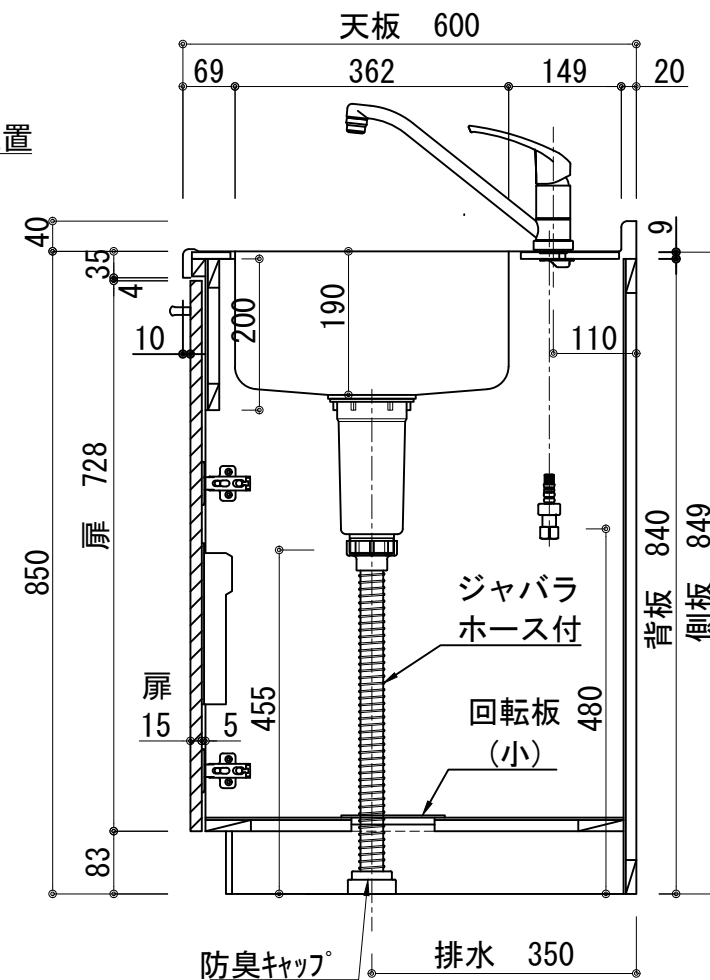

扉：鏡面仕様	
(W) モダンホワイト	
木口：SC40-1810-3013 ホワイト	
(P) ポッピングブルー	
木口：SC40-1810-3013 ホワイト	
(O) アウターブルー	
木口：SC40-1810-3012 ブラック	
(M) メタリックグレー	
木口：SC40-1810-3007 グレー	
(V) パーチホワイト	
木口：SC40-1810-3013 ホワイト	
(C) ライトチェリー	
木口：SC40-1810-3025 ベージュ	
(B) ダークブラウン	
木口：SC40-1810-3012 ブラック	

天板	ステンレス SUS443CT 銀河インボス 中型排水金具：樹脂製ゴミカゴ付き
側板	カラ-MDFフラッシュ t:17 5414色
背板	カラ-MDF片面フラッシュ t:17.5 5414色
底板	アルミ底板片面フラッシュ t:17.5
木口	テープパッキン BE-1433
扉	PETシート t:15
木口	マフレットS 18×1.0
丁番	スライド丁番
取手	システムハンドル (アルミ+樹脂クロムメッキ) P=128
台輪	MFCホート t:8 U963 黒色
IHヒーター	IHC-BFL221-B アイリスオーヤマ 200V 3000W
水栓金具	KM5011T (オプション)

記事	電源コンセント別途	縮尺 1/10	御受領印	日付 2024.12	印	工事名 ベースキャビネット：ソエラシリーズ (H850) (アイリス製IH) SOIII-120-C2D (IH2) L	イースタン工業株式会社 本社・工場 048(423)1111 ファックス 048(423)1112	訂正事項	図番
	設計								
	製図								