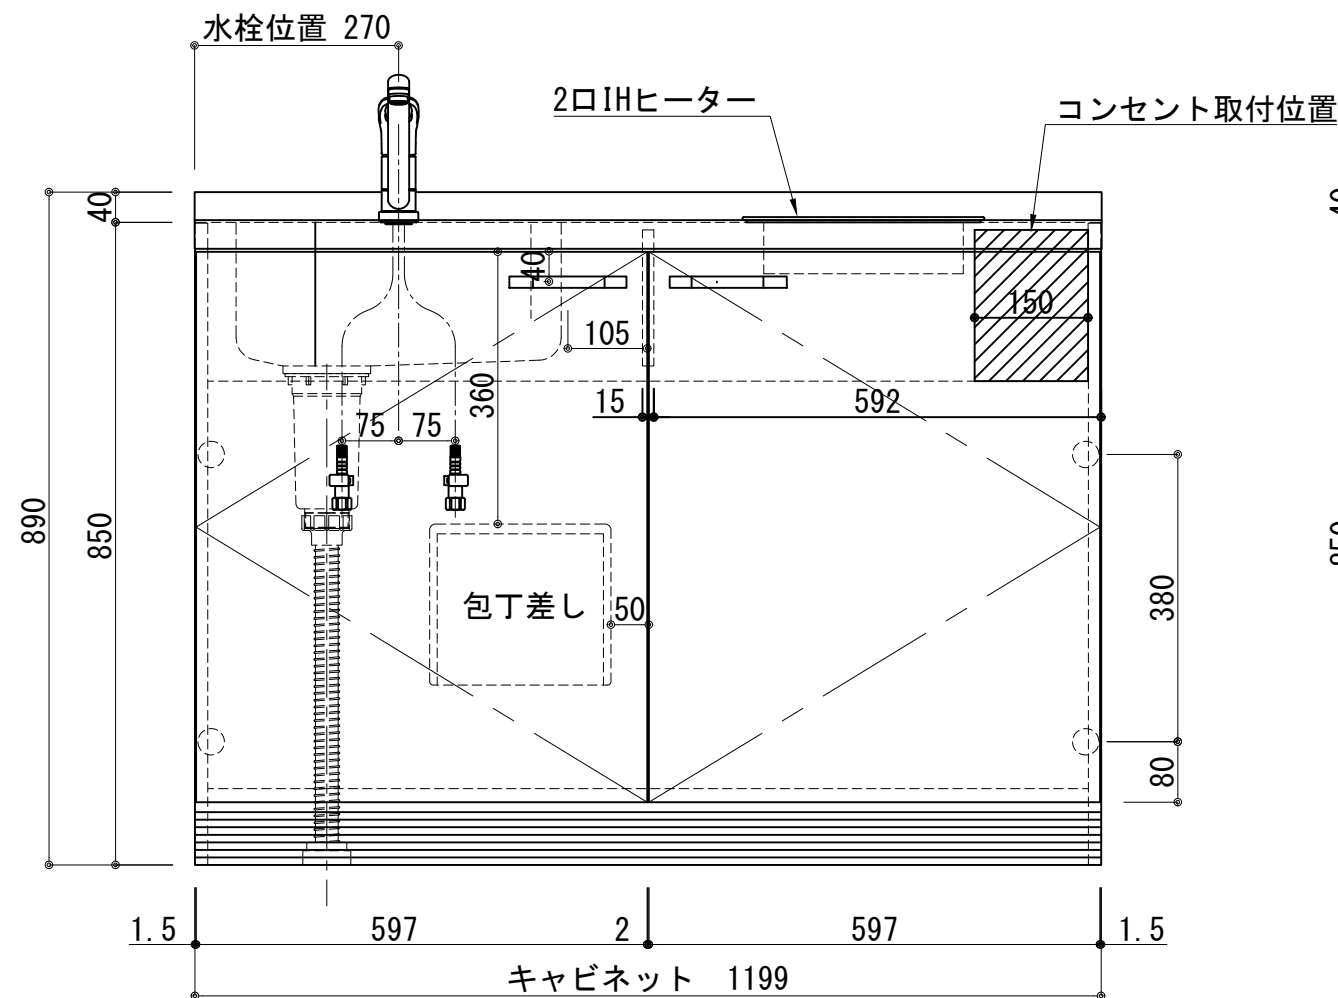

扉：鏡面仕様	
(W) モダンホワイト	
木口：SC40-1810-3013 ホワイト	
(P) ポッピングブルー	
木口：SC40-1810-3013 ホワイト	
(O) アウターブルー	
木口：SC40-1810-3012 ブラック	
(M) メタリックグレー	
木口：SC40-1810-3007 グレー	
(V) パーチホワイト	
木口：SC40-1810-3013 ホワイト	
(C) ライトチェリー	
木口：SC40-1810-3025 ベージュ	
(B) ダークブラウン	
木口：SC40-1810-3012 ブラック	

天板	ステンレス SUS443CT 銀河インボス 中型排水金具：樹脂製ゴミカゴ付き
側板	カラ-MDFフラッシュ t:17 5414色
背板	カラ-MDF片面フラッシュ t:17.5 5414色
底板	アルミ底板片面フラッシュ t:17.5
木口	テープパッキン BE-1433
扉	PETシート t:15
木口	マフレットS 18×1.0
丁番	スライド丁番
取手	システムハンドル (アルミ+樹脂クロムメッキ) P=128
台輪	MFCホート t:8 U963 黒色
IHヒーター	IHC-BFL221-B アイリスオーヤマ 200V 3000W
水栓金具	KM5011T (オプション)

記事	電源コンセント別途	縮尺 1/10	御受領印	日付 2024.12	印	工事名 ベースキャビネット：ソエラシリーズ (H850) (アイリス製IH) SOIII-120-C2D (IH2) L	イースタン工業株式会社 本社・工場 048(423)1111 ファックス 048(423)1112	訂正事項	図番
	設計								
	製図								