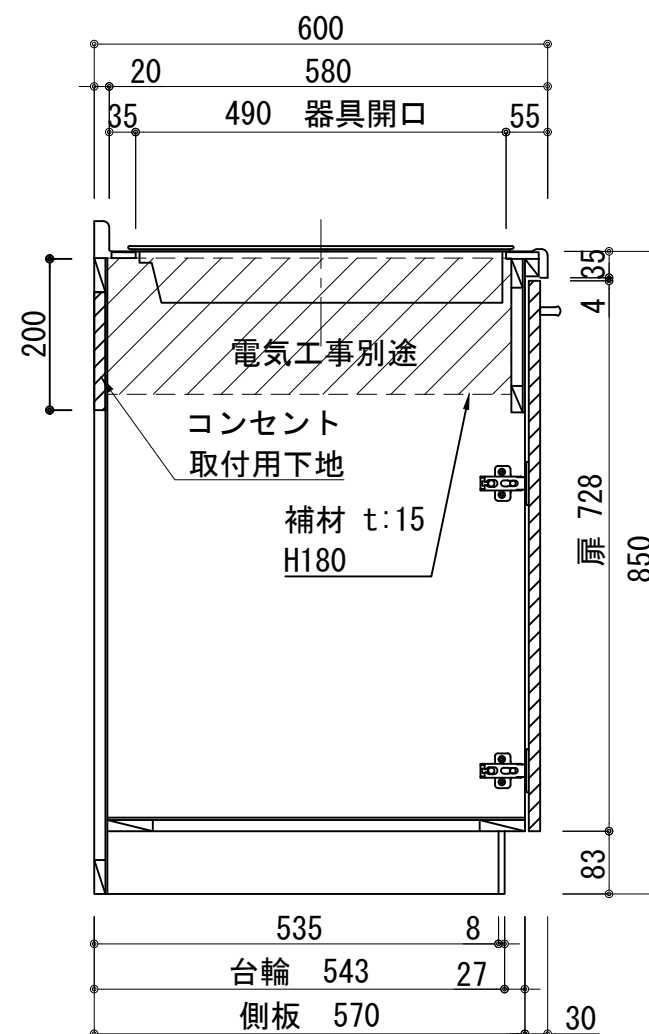

扉：鏡面仕様	
(W) モダンホワイト	
木口：SC40-1810-3013 ホワイト	
(P) ポッピングブルー	
木口：SC40-1810-3013 ホワイト	
(O) アウターブルー	
木口：SC40-1810-3012 ブラック	
(M) メタリックグレー	
木口：SC40-1810-3007 グレー	
(V) パーチホワイト	
木口：SC40-1810-3013 ホワイト	
(C) ライトチェリー	
木口：SC40-1810-3025 ベージュ	
(B) ダークブラウン	
木口：SC40-1810-3012 ブラック	

記事	電源コンセント別途	縮尺 1/10	御受領印	日付 2024.12	印	工事名 ベースキャビネット：ソエラシリーズ (H850) (アイリス製IH) SOIII-120-C2D (IH2) L	イースタン工業株式会社 本社・工場 048(423)1111 ファックス 048(423)1112	訂正事項	図番
	設計								
	製図								