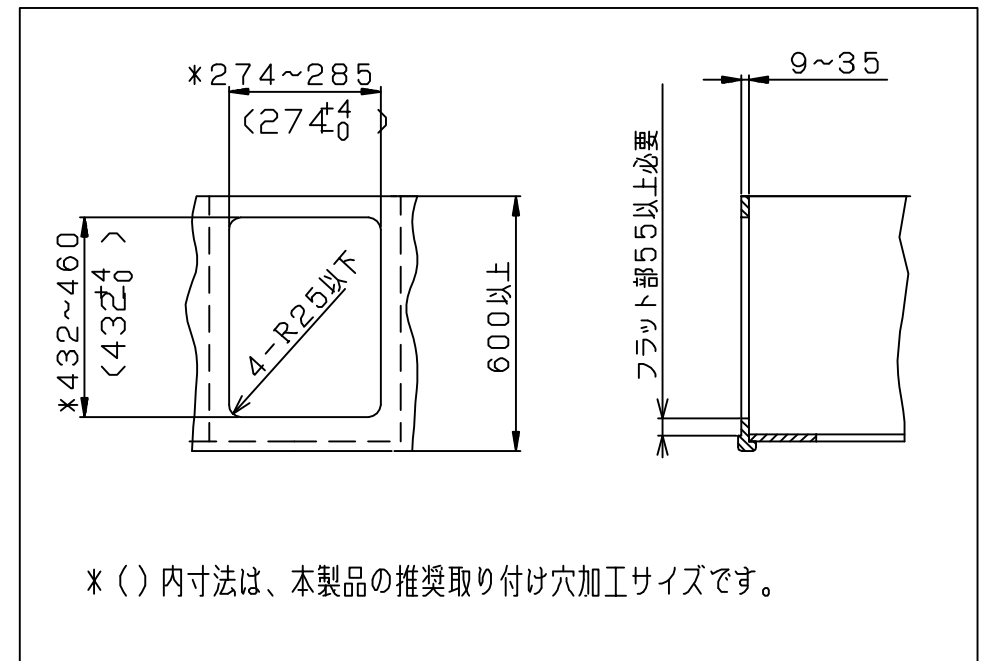

## 仕様

定 格	単相200V(50Hz/60Hz)-3000W	
大 小	幅320×奥行510×高さ122(突起部含む)	
重 さ	約7.2Kg	
ヒ (前)	種 類	IHヒーター
	消費電力	1500W
イ (後)	火力調節	200W相当~1500W 6段階調節
	種 類	IHヒーター
タ	消費電力	1500W
	火力調節	200W相当~1500W 6段階調節
コ ー ド	2.0mm <sup>2</sup> 3心EPゴムキャブタイヤケーブル 長さ0.7m	
差込みプラグ	2極・接地極付 20A・250V	
安全機能	やけど注意	トッププレートが高温の時ランプ点灯
	切り忘れ防止	最終操作後約45分で自動OFF
	空焚き検知	鍋底センサーが空焚きを検知し自動停止
	鍋なし検知	鍋底センサーが鍋なしを検知し自動停止
使用可能な鍋径	φ12~20cm	

## システムキッチンとの関係寸法

形名	SIH-B223AJ-W	尺度	1/2
品名	IHクッキングヒーター	単位	mm
<b>SIK</b> 三化工業株式会社		作成	H20.11