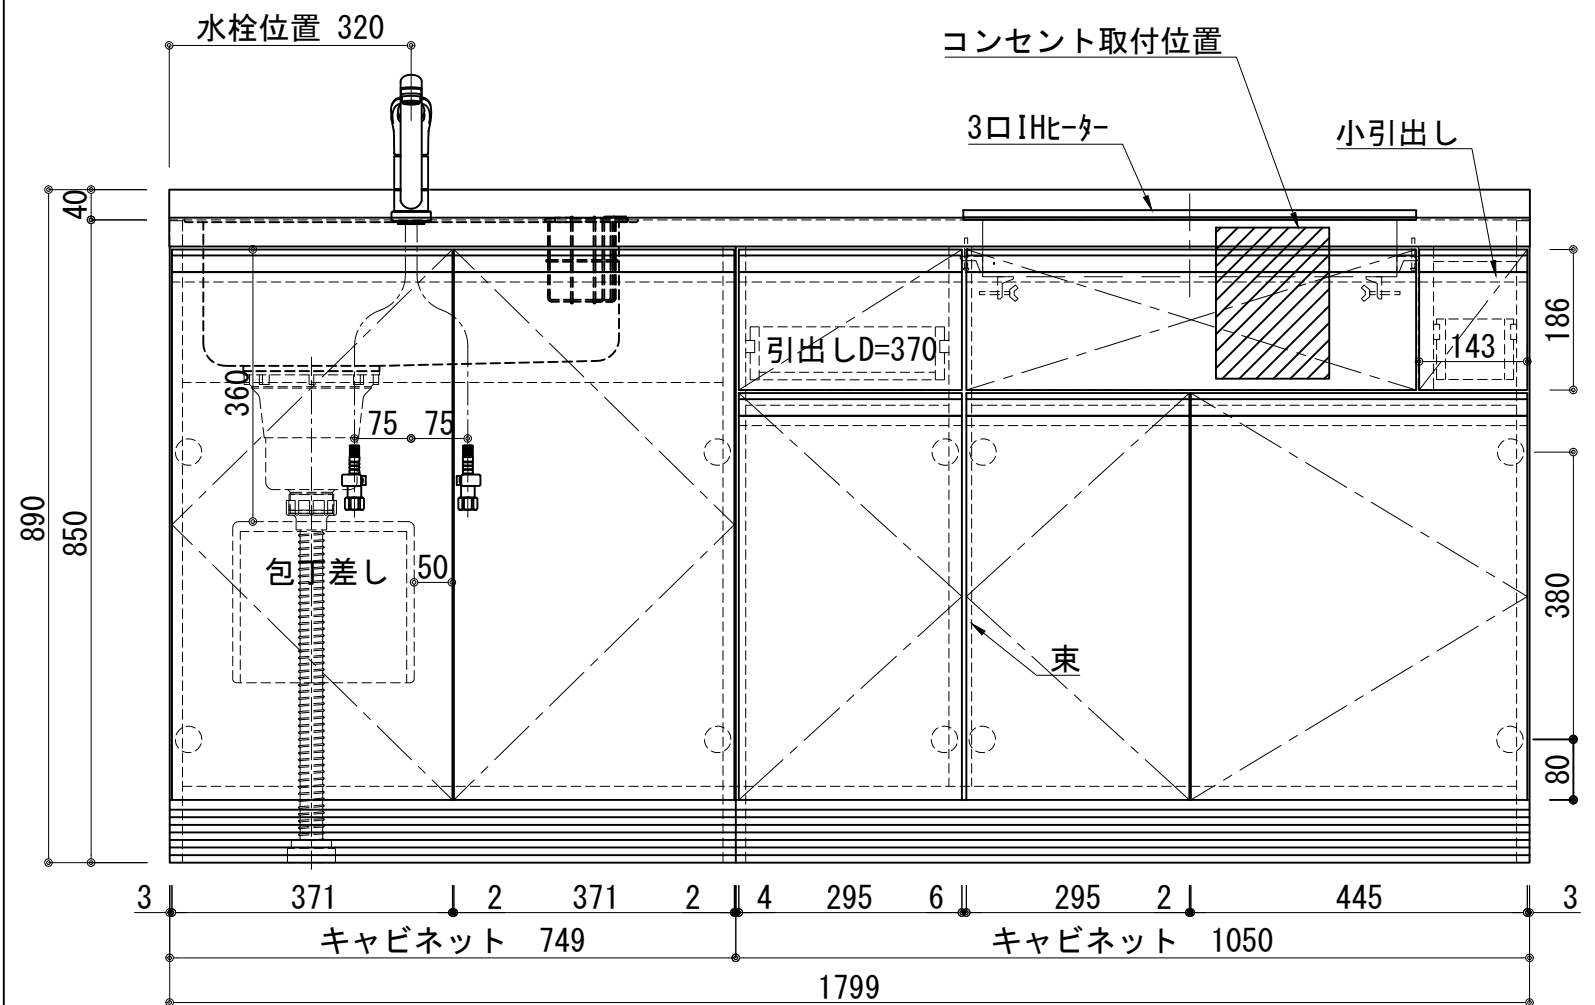

天板	ステンレス SUS443CT 銀河エポス 大型排水金具:樹脂製ゴミコ付SBK型 EK-446シンクバケット SUS製
側板	カラーMDFフラッシュ t:17 5414色
背板	カラーMDF片面フラッシュ t:17.5 5414色
底板	アルミ底板片面フラッシュ t:17.5
木口	テープパッキン BE-1433
丁番	スライド丁番
引出	ラッピング材 H=70 ストッパー付
台輪	MFCホート t:8 U963 黒色
扉仕様 W・G・N	低圧メラミン化粧板 t:12(W)ホワイト2/102SG コート紙パチクルホート t12(G)パステルグリーン コート紙パチクルホート t12(N)ナチュラルウッド *裏面白色仕上げ SC40-1510-3013 白色 ライン取手 MK-100 SOET (ステン色ツヤサ)
	コート紙パチクルホート t12(D)ダークウッド *裏面白色仕上げ SC40-1510-3012 黒色 ライン取手 MK-100 Y8MT (黒色ツヤサ)
扉仕様 D	コート紙パチクルホート t12(D)ダークウッド *裏面白色仕上げ SC40-1510-3012 黒色 ライン取手 MK-100 Y8MT (黒色ツヤサ)
IHヒーター	IHC-B3201GL アイリスオーヤマ 200V 5800W
水栓金具	KM5011T (オプション)

記事	電源コンセント別途	縮尺	御受領印	日付	印	工事名 図名 ベースキャビネット:ラルチェシリーズ(H850) (アイリス製IH)LAⅢ-180-C3(IH3)L	イースタン工業株式会社 本社・工場 048(423)1111 ファックス 048(423)1112	訂正事項	図番
		1/10		設計					
				製図	2024.10				