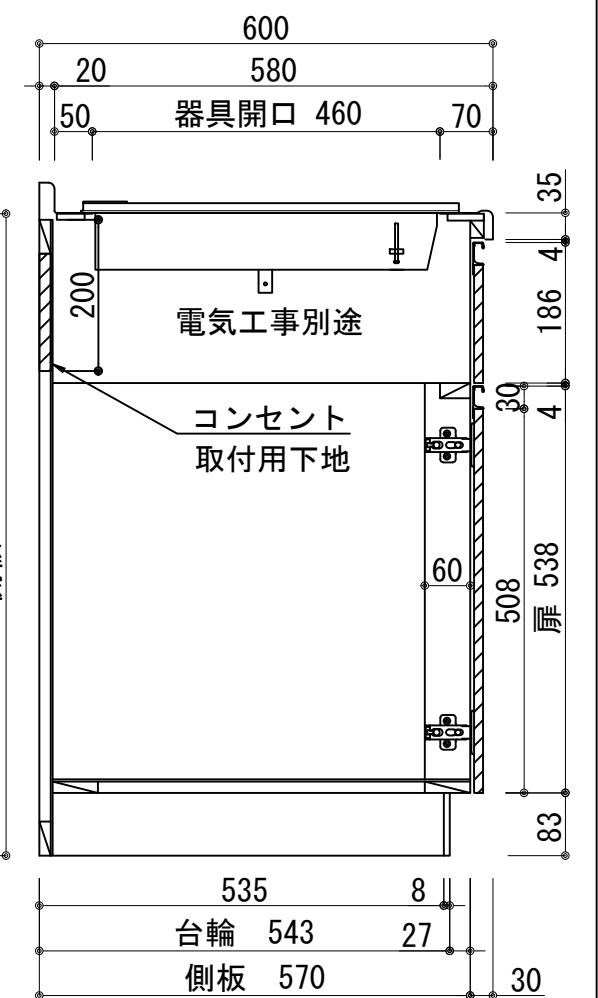

天板	ステンレス SUS443CT 銀河エポス 大型排水金具:樹脂製ゴミコ付SBK型 EK-446シンクバケット SUS製
側板	カラーMDFフラッシュ t:17 5414色
背板	カラーMDF片面フラッシュ t:17.5 5414色
底板	アルミ底板片面フラッシュ t:17.5
木口	テープパッキン BE-1433
丁番	スライド丁番
引出	ラッピング材 H=70 ストッパー付
台輪	MFCホート t:8 U963 黒色
扉仕様 W・G・N	低圧メラミン化粧板 t:12(W)ホワイト2/102SG コート紙パチクルホート t12(G)パステルグリーン コート紙パチクルホート t12(N)ナチュラルウッド *裏面白色仕上げ SC40-1510-3013 白色 ライン取手 MK-100 SOET (ステン色ツヤサ)
	コート紙パチクルホート t12(D)ダークウッド *裏面白色仕上げ SC40-1510-3012 黒色 ライン取手 MK-100 Y8MT (黒色ツヤサ)
扉仕様 D	コート紙パチクルホート t12(D)ダークウッド *裏面白色仕上げ SC40-1510-3012 黒色 ライン取手 MK-100 Y8MT (黒色ツヤサ)
IHヒーター	IHC-B3201GL アイリスオーヤマ 200V 5800W
水栓金具	KM5011T (オプション)

記事	電源コンセント別途	縮尺	御受領印	日付	印	工事名 図名 ベースキャビネット:ラルチェシリーズ(H850) (アイリス製IH)LAⅢ-180-C3(IH3)L	イースタン工業株式会社 本社・工場 048(423)1111 ファックス 048(423)1112	訂正事項	図番
		1/10		設計					
				製図	2024.10				