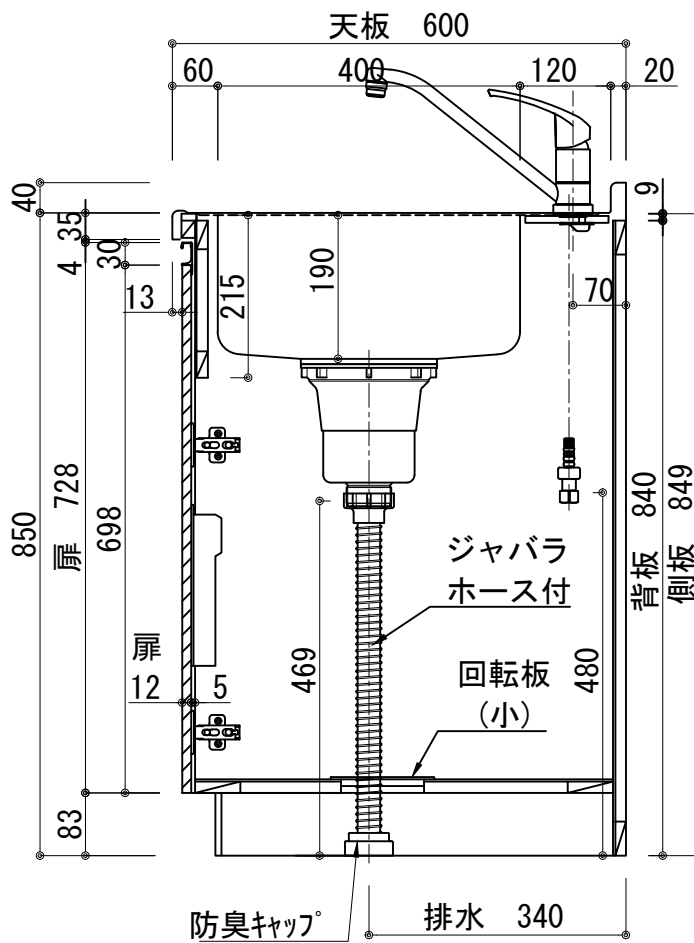

天板	ステンレス SUS443CT 銀河エポス 大型排水金具:樹脂製ゴミコ付SBK型 EK-446シンクバケット SUS製
側板	カラーMDFフラッシュ t:17 5414色
背板	カラーMDF片面フラッシュ t:17.5 5414色
底板	アルミ底板片面フラッシュ t:17.5
木口	テープパッキン BE-1433
丁番	スライド丁番
引出	ラッピング材 H=70 ストッパー付
台輪	MFCホート t:8 U963 黒色
扉仕様 W・G・N	低圧メラミン化粧板 t:12(W)ホワイト2/102SG コート紙パチクルホート t12(G)パステルグリーン コート紙パチクルホート t12(N)ナチュラルウッド *裏面白色仕上げ SC40-1510-3013 白色 ライン取手 MK-100 SOET (ステン色ツヤサ)
	コート紙パチクルホート t12(D)ダークウッド *裏面白色仕上げ SC40-1510-3012 黒色 ライン取手 MK-100 Y8MT (黒色ツヤサ)
扉仕様 D	コート紙パチクルホート t12(D)ダークウッド *裏面白色仕上げ SC40-1510-3012 黒色 ライン取手 MK-100 Y8MT (黒色ツヤサ)
IHヒーター	IHC-B3201GL アイリスオーヤマ 200V 5800W
水栓金具	KM5011T (オプション)

記事	電源コンセント別途	縮尺	御受領印	日付	印	工事名 図名 ベースキャビネット:ラルチェシリーズ(H850) (アイリス製IH)LAⅢ-180-C3(IH3)L	イースタン工業株式会社 本社・工場 048(423)1111 ファックス 048(423)1112	訂正事項	図番
		1/10		設計					
				製図	2024.10				