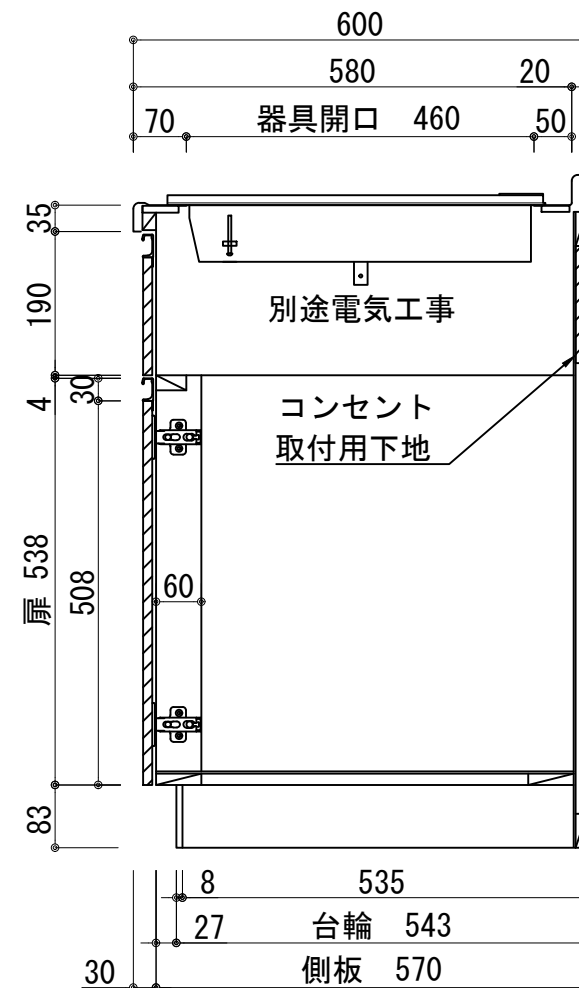

天板	ステンレス SUS443CT 銀河エポックス 大型排水金具:樹脂製ゴミカゴ付SBK型 EK-446シンクバケット SUS製
側板	カラーMDFフラッシュ t:17 5414色
背板	カラーMDF片面フラッシュ t:17.5 5414色
底板	アルミ底板片面フラッシュ t:17.5
木口	テープパッキン BE-1433
丁番	スライド丁番
台輪	MFCボード t:8 U963 黒色
扉仕様 W・G・N	低圧珪素化粧板 t:12(W)ホワイト2/102SG コート紙パチクルボード t12(G)パステルグリーン コート紙パチクルボード t12(N)ナチュラルウッド *裏面白色仕上げ SC40-1510-3013 白色 ライン取手 MK-100 SOET (ステン色ツヤナシ)
	コート紙パチクルボード t12(D)ダークウッド *裏面白色仕上げ SC40-1510-3012 黒色 ライン取手 MK-100 Y8MT (黒色ツヤナシ)
IHヒーター	IHC-B3201GL アイリスオーヤマ 200V 5800W
水栓金具	KM5011T (オプション)

記事	コンセント別途	縮尺	御受領印	日付	印	工事名	イースタン工業株式会社 本社・工場 048(423)1111 ファックス 048(423)1112	訂正事項	図番
		1/10		設計		ベースキャビネット:ラルチェシリーズ(H850)			
				製図	2025.01	(アイリス製IH) LAⅢ-165-C3G(IH3)R			