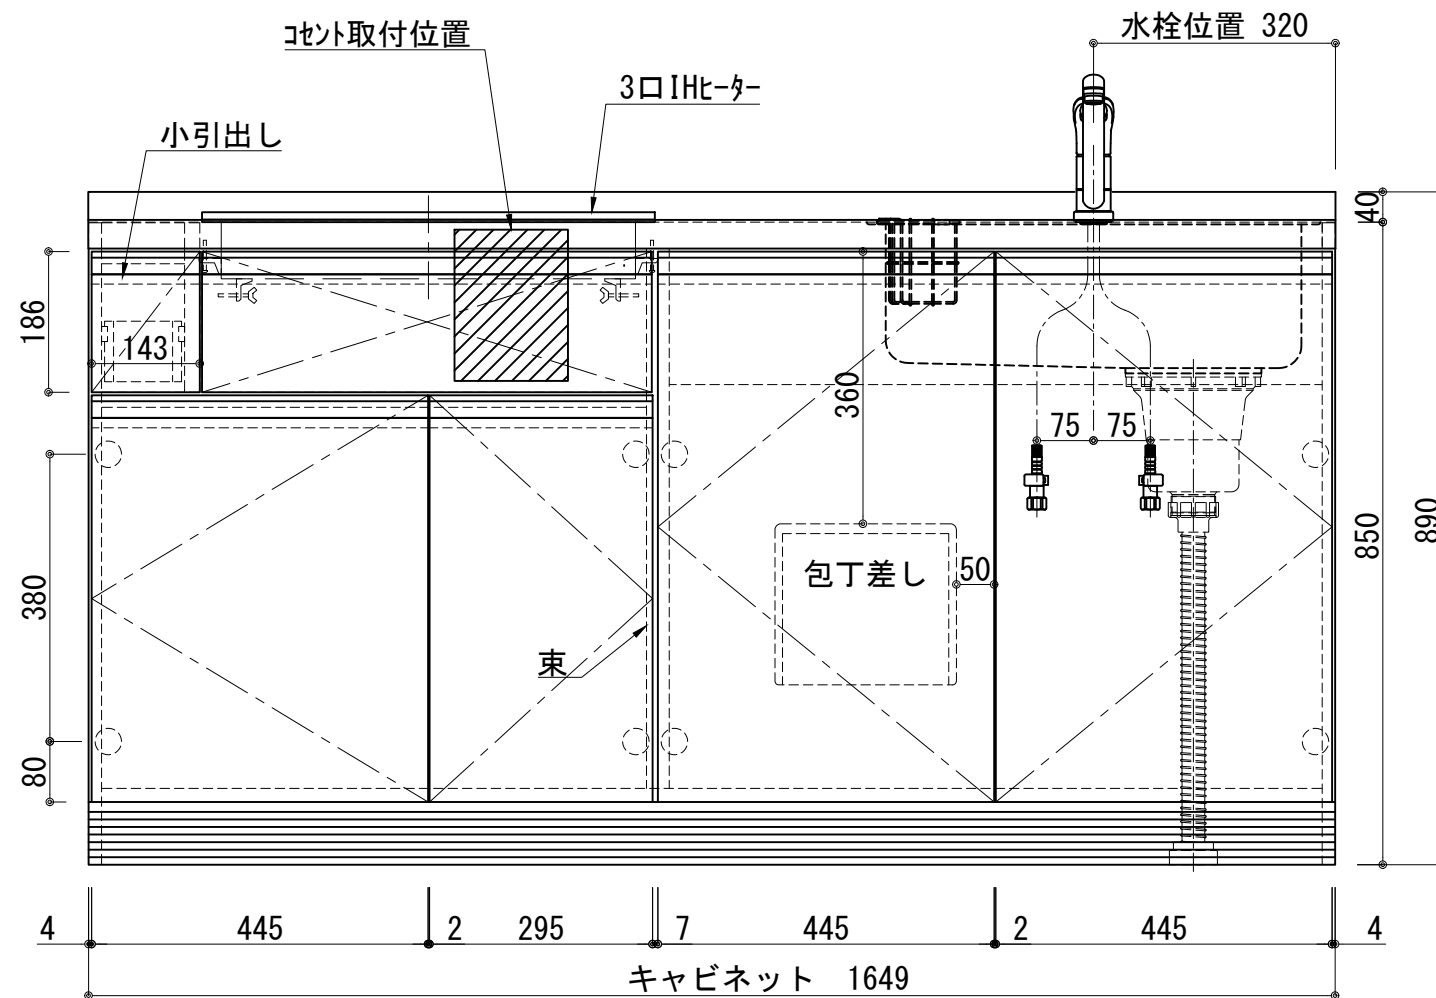

天板	ステンレス SUS443CT 銀河エポックス 大型排水金具:樹脂製ゴミカゴ付SBK型 EK-446シンクバケット SUS製
側板	カラーMDFフラッシュ t:17 5414色
背板	カラーMDF片面フラッシュ t:17.5 5414色
底板	アルミ底板片面フラッシュ t:17.5
木口	テープパッキン BE-1433
丁番	スライド丁番
台輪	MFCボード t:8 U963 黒色
扉仕様 W・G・N	低圧珪素化粧板 t:12(W)ホワイト2/102SG コート紙パチクルボード t12(G)パステルグリーン コート紙パチクルボード t12(N)ナチュラルウッド *裏面白色仕上げ SC40-1510-3013 白色 ライン取手 MK-100 SOET (ステン色ツヤナシ)
	コート紙パチクルボード t12(D)ダークウッド *裏面白色仕上げ SC40-1510-3012 黒色 ライン取手 MK-100 Y8MT (黒色ツヤナシ)
IHヒーター	IHC-B3201GL アイリスオーヤマ 200V 5800W
水栓金具	KM5011T (オプション)

記事	コンセント別途	縮尺	御受領印	日付	印	工事名	イースタン工業株式会社 本社・工場 048(423)1111 ファックス 048(423)1112	訂正事項	図番
		1/10		設計		ベースキャビネット:ラルチェシリーズ(H850)			
				製図	2025.01	(アイリス製IH) LAⅢ-165-C3G(IH3)R			