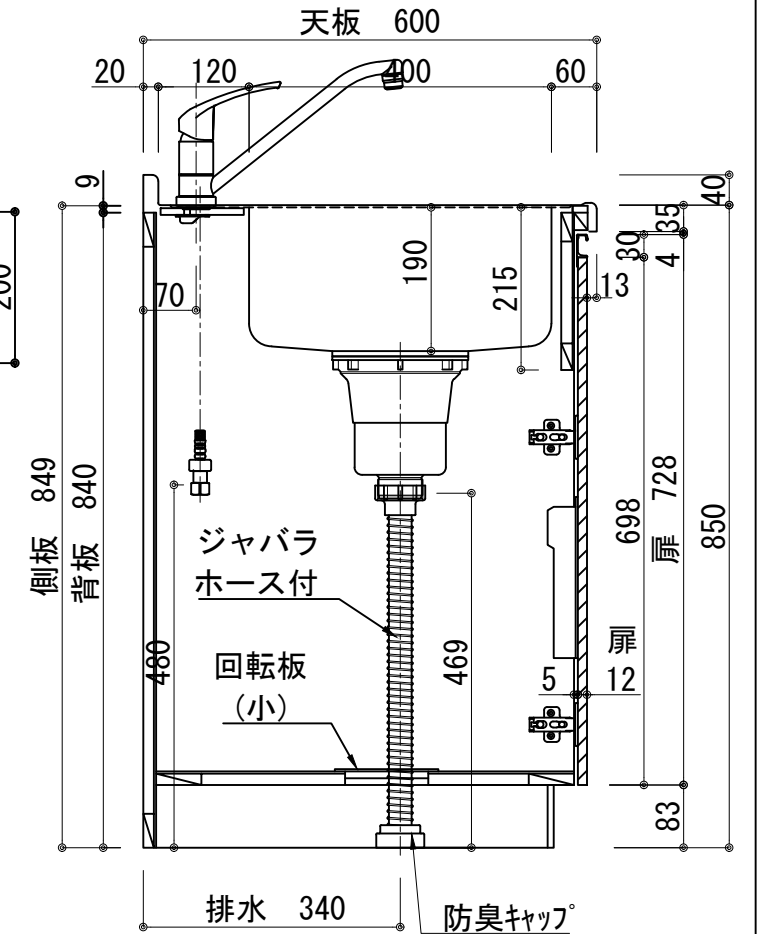

天板	ステンレス SUS443CT 銀河エポックス 大型排水金具:樹脂製ゴミカゴ付SBK型 EK-446シンクバケット SUS製
側板	カラーMDFフラッシュ t:17 5414色
背板	カラーMDF片面フラッシュ t:17.5 5414色
底板	アルミ底板片面フラッシュ t:17.5
木口	テープパッキン BE-1433
丁番	スライド丁番
台輪	MFCボード t:8 U963 黒色
扉仕様 W・G・N	低圧珪素化粧板 t:12(W)ホワイト2/102SG コート紙パチクルボード t12(G)パステルグリーン コート紙パチクルボード t12(N)ナチュラルウッド *裏面白色仕上げ SC40-1510-3013 白色 ライン取手 MK-100 SOET (ステン色ツヤナシ)
	コート紙パチクルボード t12(D)ダークウッド *裏面白色仕上げ SC40-1510-3012 黒色 ライン取手 MK-100 Y8MT (黒色ツヤナシ)
IHヒーター	IHC-B3201GL アイリスオーヤマ 200V 5800W
水栓金具	KM5011T (オプション)

記事	コンセント別途	縮尺	御受領印	日付	印	工事名	イースタン工業株式会社 本社・工場 048(423)1111 ファックス 048(423)1112	訂正事項	図番
		1/10		設計		ベースキャビネット:ラルチェシリーズ(H850)			
				製図	2025.01	(アイリス製IH) LAⅢ-165-C3G(IH3)R			