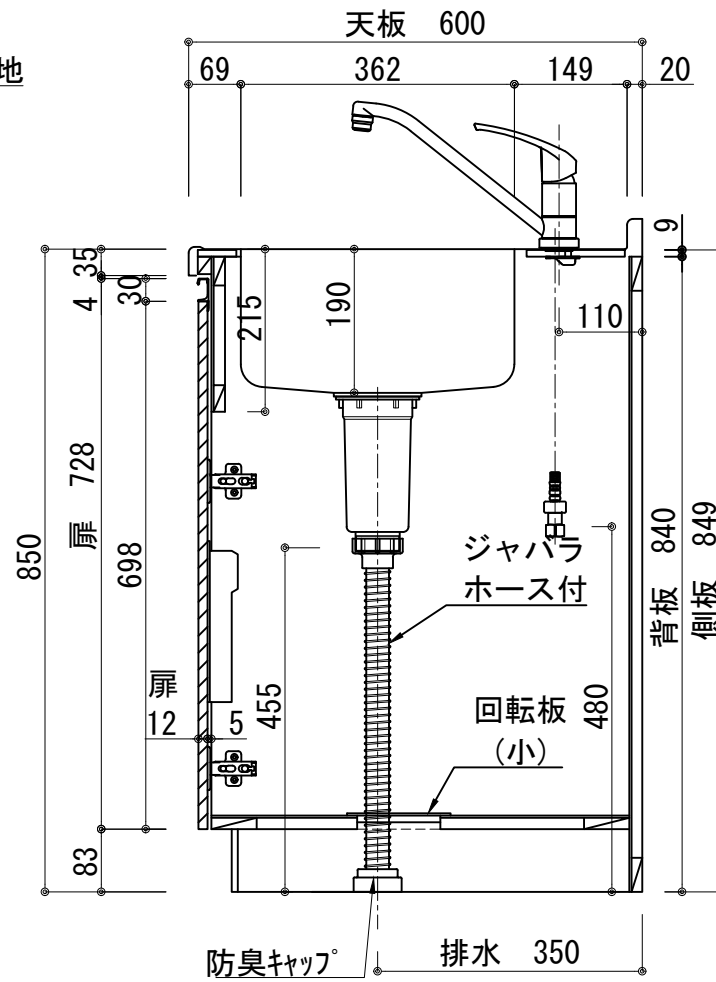

天板	ステンレス SUS443CT 銀河インボス 中型排水金具:樹脂製ゴミカゴ付き
側板	カラーMDFフラッシュ t:17 5414色
背板	カラーMDF片面フラッシュ t:17.5 5414色
底板	アルミ底板片面フラッシュ t:17.5
木口	テープパッキン BE-1433
丁番	スライド丁番
台輪	MFCホート t:8 U963 黒色
扉仕様 W・G・N	低圧メラミン化粧板 t:12(W)ホワイト2/102SG
	コート紙パチクルホート t:12(G)パステルグリーン
	コート紙パチクルホート t:12(N)ナチュラルウッド
	*裏面白色仕上げ SC40-1510-3013 白色
扉仕様 D	ライン取手 MK-100 SOET (ステン色ツヤナシ)
	コート紙パチクルホート t:12(D)ダークウッド
	*裏面白色仕上げ SC40-1510-3012 黒色
IHヒーター	IHC-BFL221-B アイリスオーヤマ 200V 3000W
水栓金具	KM5011T (オプション)

記事	電源コンセント別途	縮尺 1/10	御受領印	日付	印	工事名 図名 ベースキャビネット:ラルチェシリーズ(H850) (アイリス製IH) LAⅢ-135-C2D (IH2) L	イースタン工業株式会社 本社・工場 048(423)1111 ファックス 048(423)1112	訂正事項	図番
	設計								
	製図 2024.10 検図								