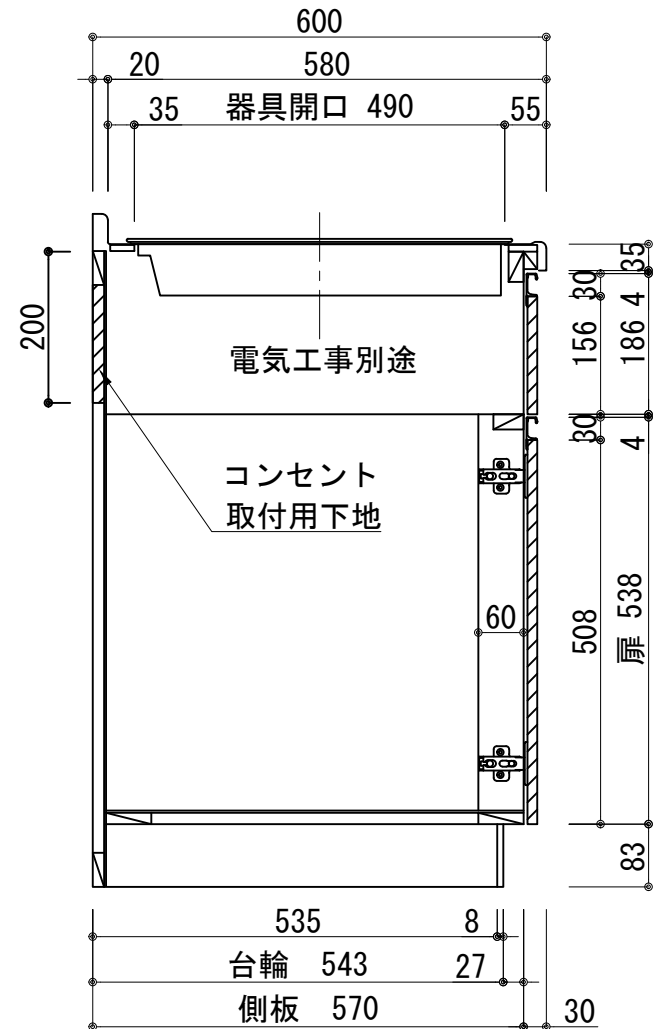

天板	ステンレス SUS443CT 銀河インボス 中型排水金具:樹脂製ゴミカゴ付き
側板	カラーMDFフラッシュ t:17 5414色
背板	カラーMDF片面フラッシュ t:17.5 5414色
底板	アルミ底板片面フラッシュ t:17.5
木口	テープパッキン BE-1433
丁番	スライド丁番
台輪	MFCホート t:8 U963 黒色
扉仕様 W・G・N	低圧メラミン化粧板 t:12(W)ホワイト2/102SG
	コート紙パチクルホート t:12(G)パステルグリーン
	コート紙パチクルホート t:12(N)ナチュラルウッド
	*裏面白色仕上げ SC40-1510-3013 白色
扉仕様 D	ライン取手 MK-100 SOET (ステン色ツヤナシ)
	コート紙パチクルホート t:12(D)ダークウッド
	*裏面白色仕上げ SC40-1510-3012 黒色
IHヒーター	IHC-BFL221-B アイリスオーヤマ 200V 3000W
水栓金具	KM5011T (オプション)

記事	電源コンセント別途	縮尺 1/10	御受領印	日付	印	工事名 図名 ベースキャビネット:ラルチェシリーズ(H850) (アイリス製IH) LAⅢ-135-C2D (IH2) L	イースタン工業株式会社 本社・工場 048(423)1111 ファックス 048(423)1112	訂正事項	図番
	設計								
	製図 2024.10 検図								