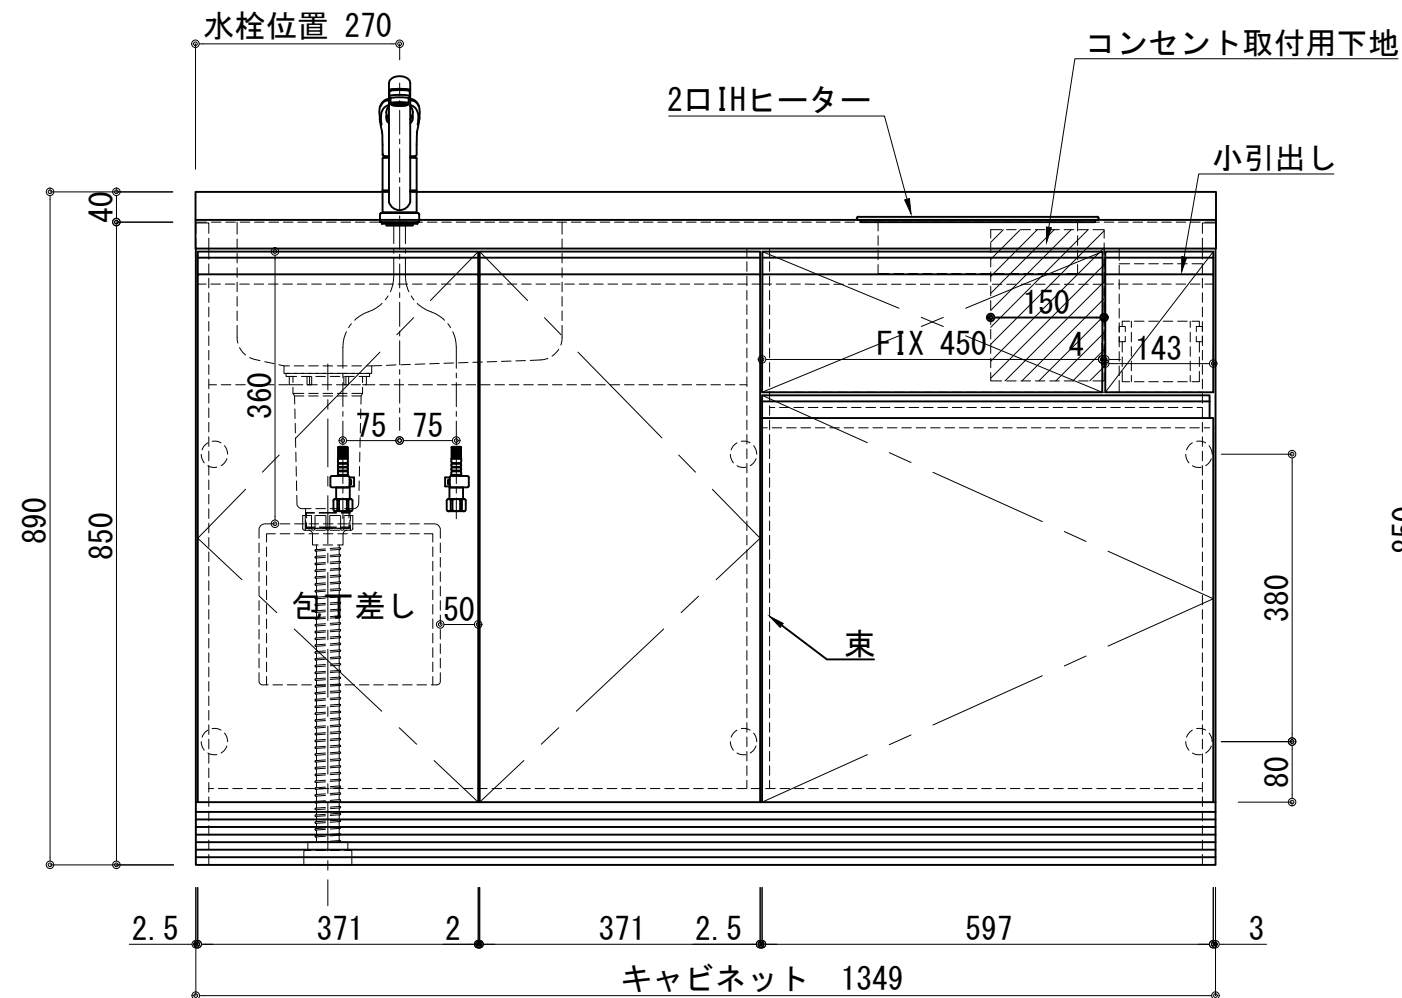

天板	ステンレス SUS443CT 銀河インボス 中型排水金具:樹脂製ゴミカゴ付き
側板	カラーMDFフラッシュ t:17 5414色
背板	カラーMDF片面フラッシュ t:17.5 5414色
底板	アルミ底板片面フラッシュ t:17.5
木口	テープパッキン BE-1433
丁番	スライド丁番
台輪	MFCホート t:8 U963 黒色
扉仕様 W・G・N	低圧メラミン化粧板 t:12(W)ホワイト2/102SG
	コート紙パチクルホート t:12(G)パステルグリーン
	コート紙パチクルホート t:12(N)ナチュラルウッド
	*裏面白色仕上げ SC40-1510-3013 白色
扉仕様 D	ライン取手 MK-100 SOET (ステン色ツヤナシ)
	コート紙パチクルホート t:12(D)ダークウッド
	*裏面白色仕上げ SC40-1510-3012 黒色
IHヒーター	IHC-BFL221-B アイリスオーヤマ 200V 3000W
水栓金具	KM5011T (オプション)

記事	電源コンセント別途	縮尺 1/10	御受領印	日付	印	工事名 図名 ベースキャビネット:ラルチェシリーズ(H850) (アイリス製IH) LAⅢ-135-C2D (IH2) L	イースタン工業株式会社 本社・工場 048(423)1111 ファックス 048(423)1112	訂正事項	図番
	設計								
	製図 2024.10 検図								