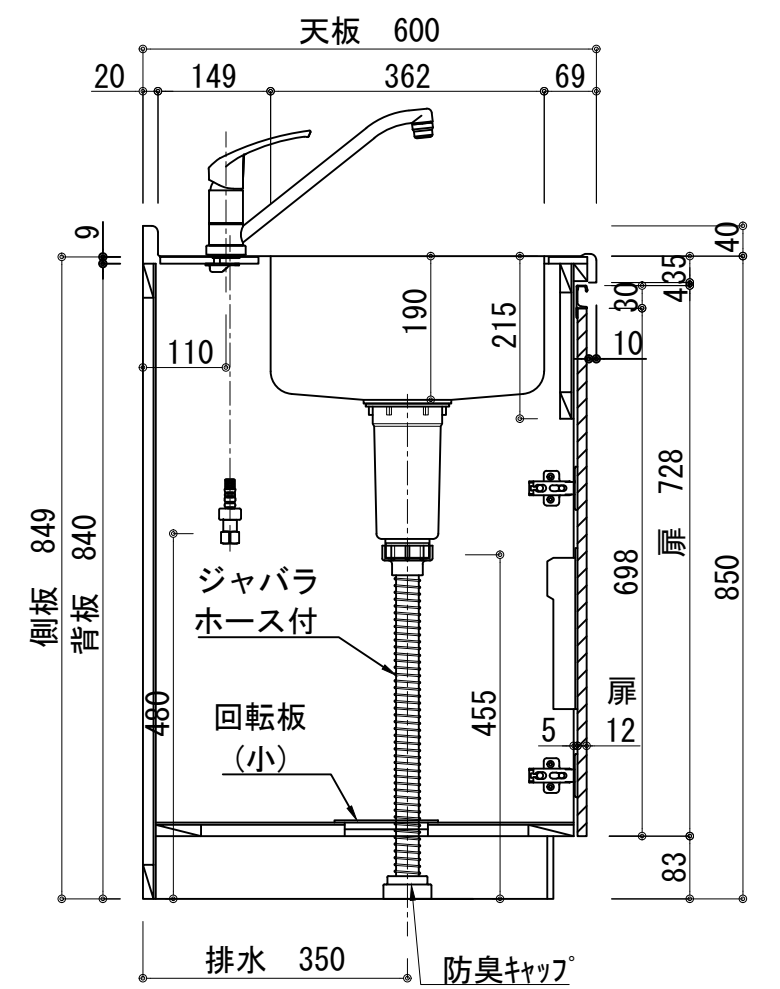

天板	ステンス SUS443CT 銀河インボス 中型排水金具:樹脂製ゴミカゴ付き
側板	カーMDFフラッシュ t:17 5414色
背板	カーMDF片面フラッシュ t:17.5 5414色
底板	アルミ底板片面フラッシュ t:17.5
木口	テープパッキン BE-1433
丁番	スライド丁番
台輪	MFCホート t:8 U963 黒色
扉仕様 W・G・N	低圧メラミン化粧板 t:12(W)ホワイト2/102SG
	コート紙パチクルホート t12(G)パステルグリーン
	コート紙パチクルホート t12(N)ナチュラルウッド
	*裏面白色仕上げ SC40-1510-3013 白色
扉仕様 D	ライン取手 MK-100 SOET (ステン色ツヤナシ)
	コート紙パチクルホート t12(D)ダークウッド
	*裏面白色仕上げ SC40-1510-3012 黒色
	ライン取手 MK-100 Y8MT (黒色ツヤナシ)
IHヒーター	IHC-BFL221-B アイリスオーヤマ 200V 3000W
水栓金具	KM5011T (オプション)

記事	電源コンセント別途	縮尺 1/10	御受領印	設計	日付 2024.10	印	工事名 ベースキャビネット:ラルチェシリーズ(H850) (アイリス製IH) LAⅢ-120-C2D (IH2) R	イースタン工業株式会社 本社・工場 048(423)1111 ファックス 048(423)1112	訂正事項	図番
				製図						
				検図						