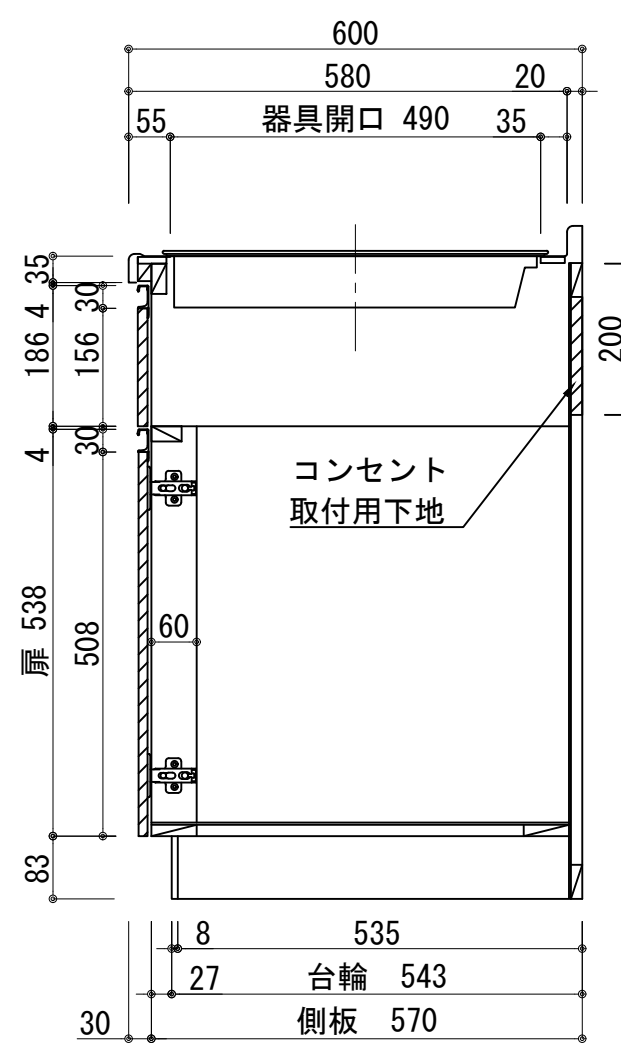

天板	ステンス SUS443CT 銀河インボス 中型排水金具:樹脂製ゴミカゴ付き
側板	カーMDFフラッシュ t:17 5414色
背板	カーMDF片面フラッシュ t:17.5 5414色
底板	アルミ底板片面フラッシュ t:17.5
木口	テープパッキン BE-1433
丁番	スライド丁番
台輪	MFCホート t:8 U963 黒色
扉仕様 W・G・N	低圧メラミン化粧板 t:12(W)ホワイト2/102SG
	コート紙パチクルホート t12(G)パステルグリーン
	コート紙パチクルホート t12(N)ナチュラルウッド
	*裏面白色仕上げ SC40-1510-3013 白色
扉仕様 D	ライン取手 MK-100 SOET (ステン色ツヤナシ)
	コート紙パチクルホート t12(D)ダークウッド
	*裏面白色仕上げ SC40-1510-3012 黒色
	ライン取手 MK-100 Y8MT (黒色ツヤナシ)
IHヒーター	IHC-BFL221-B アイリスオーヤマ 200V 3000W
水栓金具	KM5011T (オプション)

記事	電源コンセント別途	縮尺 1/10	御受領印	設計	日付 2024.10	印	工事名 ベースキャビネット:ラルチェシリーズ(H850) (アイリス製IH) LAⅢ-120-C2D (IH2) R	イースタン工業株式会社 本社・工場 048(423)1111 ファックス 048(423)1112	訂正事項	図番
				製図						
				検図						