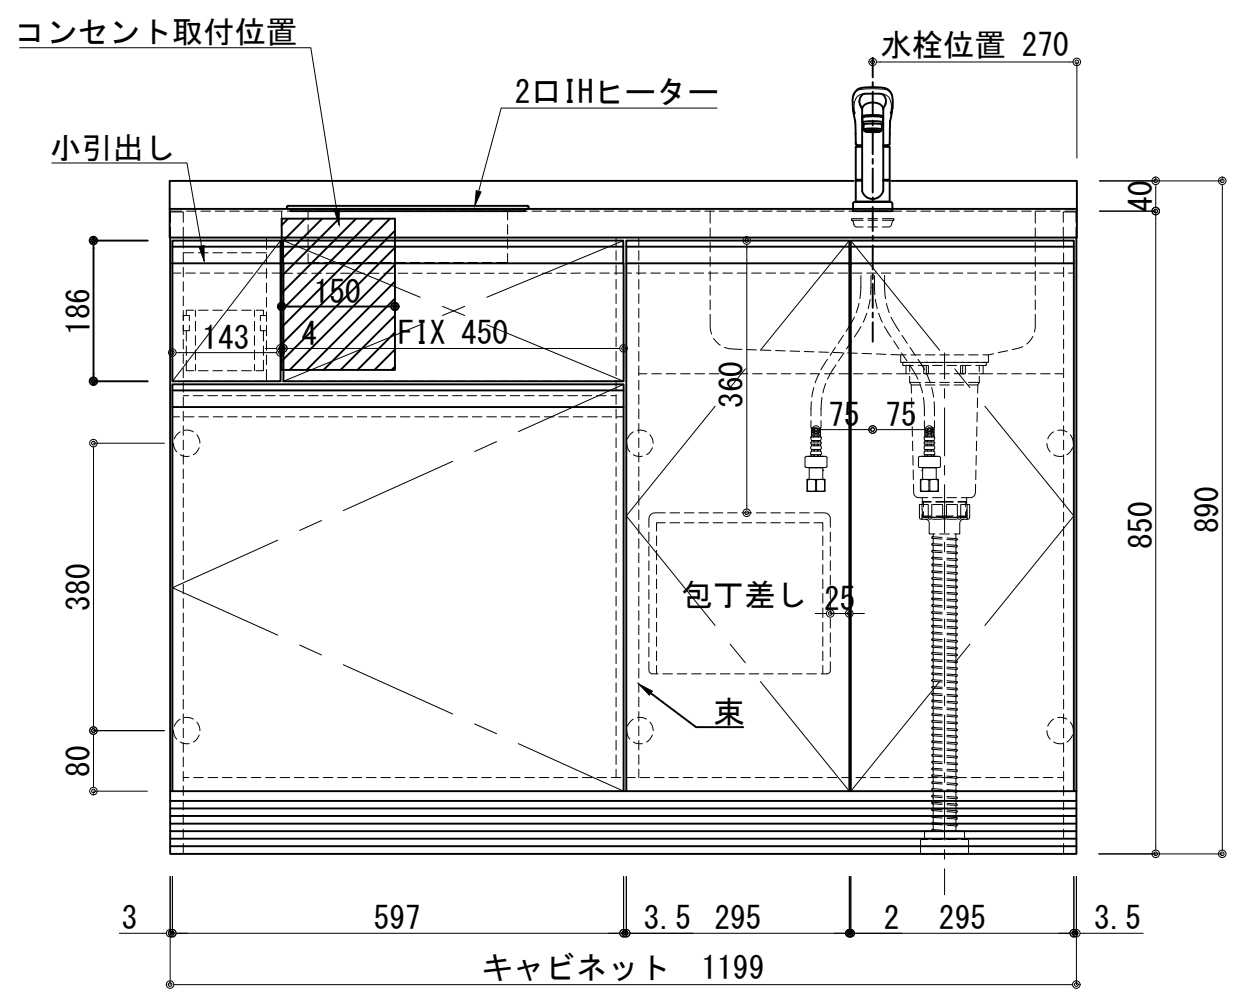

天板	ステンス SUS443CT 銀河インボス 中型排水金具:樹脂製ゴミカゴ付き
側板	カーMDFフラッシュ t:17 5414色
背板	カーMDF片面フラッシュ t:17.5 5414色
底板	アルミ底板片面フラッシュ t:17.5
木口	テープパッキン BE-1433
丁番	スライド丁番
台輪	MFCホート t:8 U963 黒色
扉仕様 W・G・N	低圧メラミン化粧板 t:12(W)ホワイト2/102SG
	コート紙パチクルホート t12(G)パステルグリーン
	コート紙パチクルホート t12(N)ナチュラルウッド
	*裏面白色仕上げ SC40-1510-3013 白色
扉仕様 D	ライン取手 MK-100 SOET (ステン色ツヤナシ)
	コート紙パチクルホート t12(D)ダークウッド
	*裏面白色仕上げ SC40-1510-3012 黒色
	ライン取手 MK-100 Y8MT (黒色ツヤナシ)
IHヒーター	IHC-BFL221-B アイリスオーヤマ 200V 3000W
水栓金具	KM5011T (オプション)

記事	電源コンセント別途	縮尺 1/10	御受領印	設計	日付 2024.10	印	工事名 ベースキャビネット:ラルチェシリーズ(H850) (アイリス製IH) LAⅢ-120-C2D (IH2) R	イースタン工業株式会社 本社・工場 048(423)1111 ファックス 048(423)1112	訂正事項	図番
				製図						
				検図						