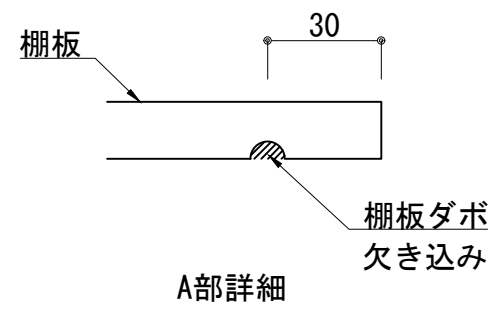

扉：鏡面仕様	
(W) モダンホワイト	
木口：SC40-1810-3013 ホワイト	
(P) ポッピングブルー	
木口：SC40-1810-3013 ホワイト	
(O) アウターブルー	
木口：SC40-1810-3012 ブラック	
(M) メタリックグレー	
木口：SC40-1810-3007 グレー	
(V) パーチホワイト	
木口：SC40-1810-3013 ホワイト	
(C) ライトチェリー	
木口：SC40-1810-3025 ベージュ	
(B) ダークブラウン	
木口：SC40-1810-3012 ブラック	

天板	化粧パーティクルボード t:15	5414色
側板	化粧パーティクルボード t:15	5414色
	内部：カーMDF・外部カー不燃材9mm t:18	
背板	カラーMDF片面フラッシュ t:17.5	5414色
底板	内部：カーMDF・外部カー不燃材6mm t:18.5	
木口	テープパッキン BE-1433	
扉	PETシート t:15	
木口	マ-プレットS 18×1.0	
丁番	スライド丁番	耐震ラッチ付き
棚板	化粧パーティクルボード t:15	5414色
ダボ	ニッケル差込タボ6×8	

記事	尺度	御受領印	日付	印	工事名	イースタン工業株式会社 ウオールキャビネット (H=600) S O III - 9 0 H	訂正事項	図番	
	1/10		設計		図名				
			製図	2022.03					本社・工場 048(423)1111 ファックス 048(423)1112