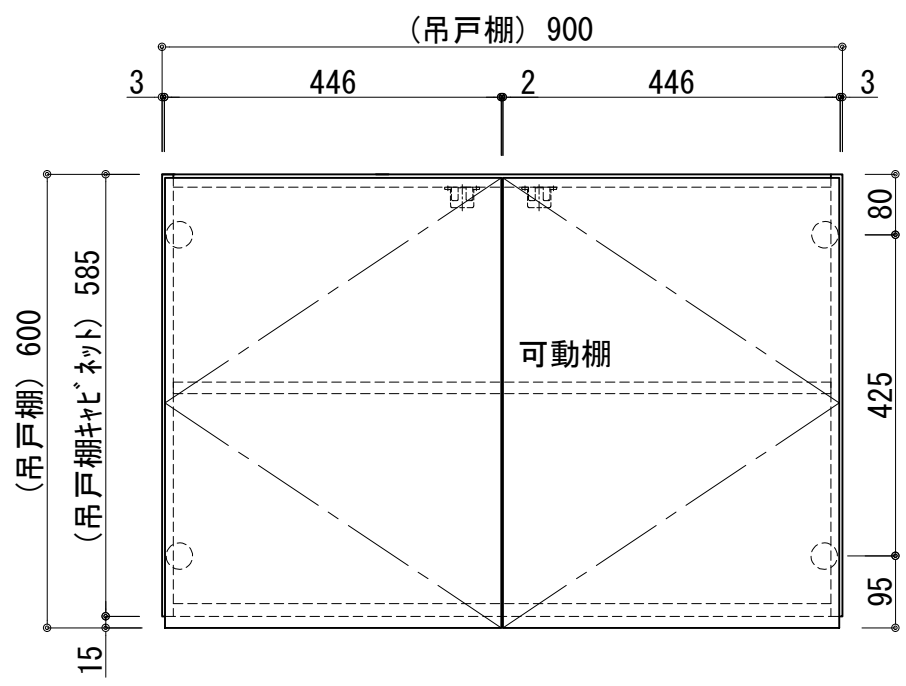

扉：鏡面仕様	
(W) モダンホワイト	
木口：SC40-1810-3013 ホワイト	
(P) ポッピングブルー	
木口：SC40-1810-3013 ホワイト	
(O) アウターブルー	
木口：SC40-1810-3012 ブラック	
(M) メタリックグレー	
木口：SC40-1810-3007 グレー	
(V) パーチホワイト	
木口：SC40-1810-3013 ホワイト	
(C) ライトチェリー	
木口：SC40-1810-3025 ベージュ	
(B) ダークブラウン	
木口：SC40-1810-3012 ブラック	

天板	化粧パーティクルボード t:15	5414色
側板	化粧パーティクルボード t:15	5414色
	内部：カーMDF・外部カー不燃材9mm t:18	
背板	カラーMDF片面フラッシュ t:17.5	5414色
底板	内部：カーMDF・外部カー不燃材6mm t:18.5	
木口	テープパッキン BE-1433	
扉	PETシート t:15	
木口	マ-プレットS 18×1.0	
丁番	スライド丁番	耐震ラッチ付き
棚板	化粧パーティクルボード t:15	5414色
ダボ	ニッケル差込タボ6×8	

記事	尺度	御受領印	日付	印	工事名	イースタン工業株式会社 ウオールキャビネット (H=600) S O III - 9 0 H	訂正事項	図番
	1/10		設計		図名			
			製図	2022.03				