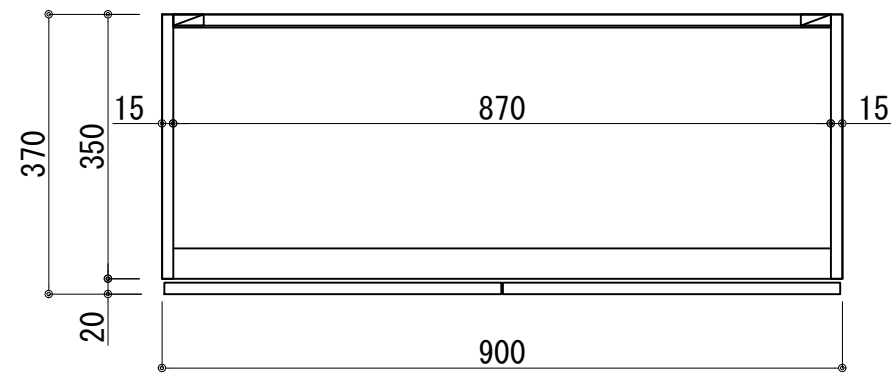

扉：鏡面仕様	
(W) モダンホワイト	
木口：SC40-1810-3013 ホワイト	
(P) ポッピングブルー	
木口：SC40-1810-3013 ホワイト	
(O) アウターブルー	
木口：SC40-1810-3012 ブラック	
(M) メタリックグレー	
木口：SC40-1810-3007 グレー	
(V) パーチホワイト	
木口：SC40-1810-3013 ホワイト	
(C) ライトチェリー	
木口：SC40-1810-3025 ベージュ	
(B) ダークブラウン	
木口：SC40-1810-3012 ブラック	

天板	化粧パーティクルボード t:15	5414色
側板	化粧パーティクルボード t:15	5414色
	内部：カーMDF・外部カー不燃材9mm t:18	
背板	カラーMDF片面フラッシュ t:17.5	5414色
底板	内部：カーMDF・外部カー不燃材6mm t:18.5	
木口	テープパッキン BE-1433	
扉	PETシート t:15	
木口	マ-プレットS 18×1.0	
丁番	スライド丁番	耐震ラッチ付き
棚板	化粧パーティクルボード t:15	5414色
ダボ	ニッケル差込タボ6×8	