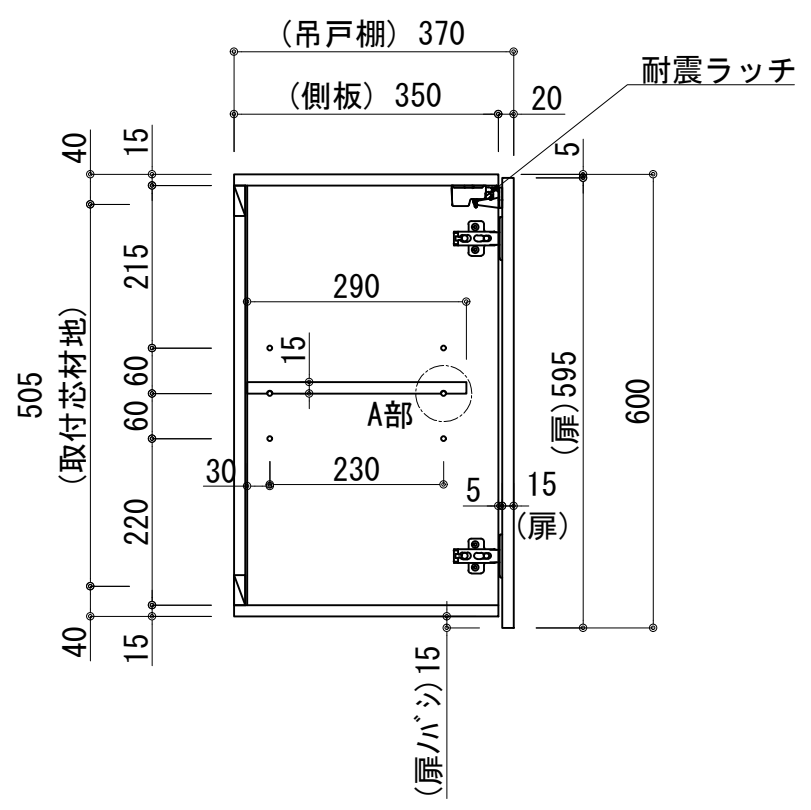

扉：鏡面仕様	
(W) モダンホワイト	
木口：SC40-1810-3013 ホワイト	
(P) ポッピングブルー	
木口：SC40-1810-3013 ホワイト	
(O) アウターブルー	
木口：SC40-1810-3012 ブラック	
(M) メタリックグレー	
木口：SC40-1810-3007 グレー	
(V) パーチホワイト	
木口：SC40-1810-3013 ホワイト	
(C) ライトチェリー	
木口：SC40-1810-3025 ベージュ	
(B) ダークブラウン	
木口：SC40-1810-3012 ブラック	

天板	化粧パーティクルボード t:15	5414色
側板	化粧パーティクルボード t:15	5414色
	内部：カーMDF・外部カー不燃材9mm t:18	
背板	カラーMDF片面フラッシュ t:17.5	5414色
底板	内部：カーMDF・外部カー不燃材6mm t:18.5	
木口	テープパッキン BE-1433	
扉	PETシート t:15	
木口	マ-プレットS 18×1.0	
丁番	スライド丁番	耐震ラッチ付き
棚板	化粧パーティクルボード t:15	5414色
ダボ	ニッケル差込タボ6×8	

記事	尺度	御受領印	日付	印	工事名	イースタン工業株式会社 ウオールキャビネット (H=600) S O III - 9 0 H	訂正事項	図番
	1/10		設計		図名			
			製図	2022.03				