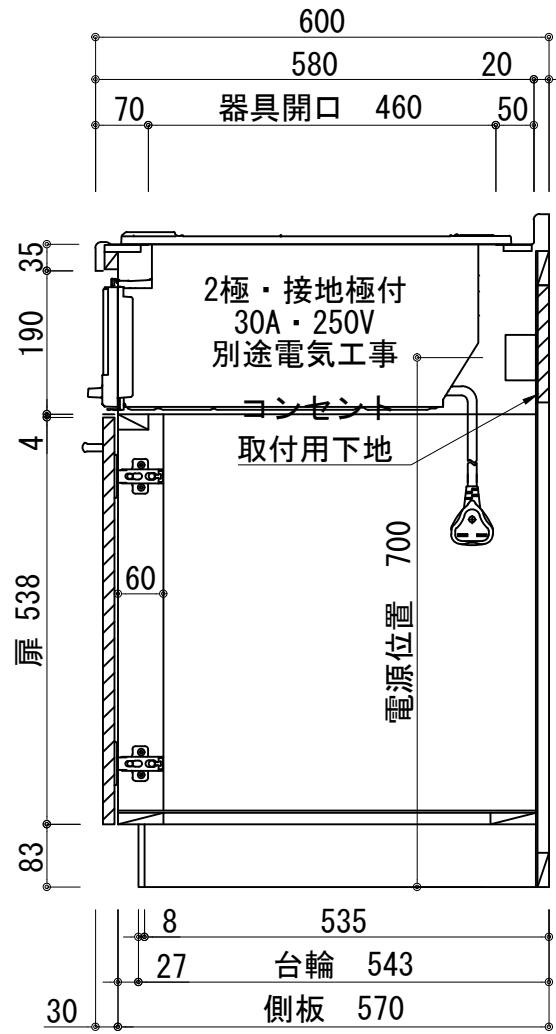

天板	ステンレス SUS443CT 銀河エポス 大型排水金具:樹脂製ゴミカゴ付SBK型 EK-446シンクバスケット SUS製
側板	カラ-MDFフラッシュ t:17 5414色
背板	カラ-MDF片面フラッシュ t:17.5 5414色
底板	アルミ底板片面フラッシュ t:17.5
木口	テープパッキン BE-1433
扉	PETシート t:15
木口	マブレットS 18×1.0
丁番	スライド丁番
取手	ハンドル No430-128 クロム/シルバー 小引出し用先丸ピンキツミφ16
引出	側板レールエアダンパ付 L450
台輪	MFCホート t:8 U963 黒色
IHヒーター	KZ-F32AK 単相200V-5800W 2口IHヒーター+1口ロジエントヒーター
水栓金具	KM5011T (オプション)

記事	電源コンセント別途	縮尺 1/10	御受領印	設計	日付 2022.03	印	工事名	イースタン工業株式会社	訂正事項	図番	
	製図			ベースキャビネット:ソエラシリーズ(H850)							本社・工場 048(423)1111
	検図										