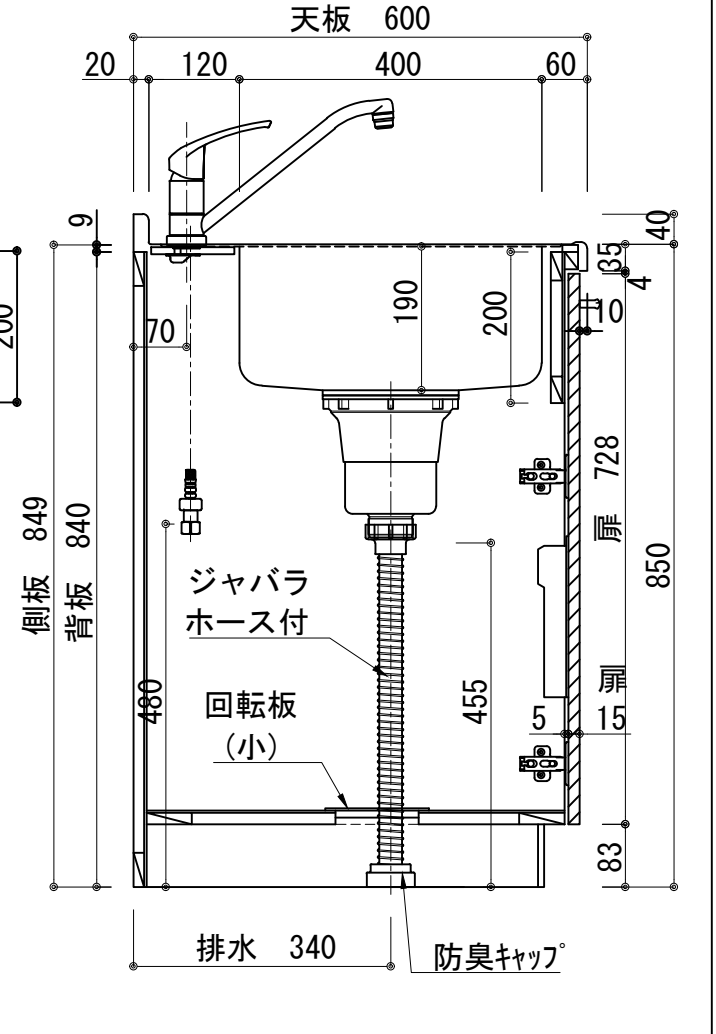

天板	ステンレス SUS443CT 銀河エポス 大型排水金具:樹脂製ゴミカゴ付SBK型 EK-446シンクバスケット SUS製
側板	カラ-MDFフラッシュ t:17 5414色
背板	カラ-MDF片面フラッシュ t:17.5 5414色
底板	アルミ底板片面フラッシュ t:17.5
木口	テープパッキン BE-1433
扉	PETシート t:15
木口	マブレットS 18×1.0
丁番	スライド丁番
取手	ハンドル No430-128 クロム/シルバー 小引出し用先丸ピンキツミφ16
引出	側板レールエアダンパ付 L450
台輪	MFCホート t:8 U963 黒色
IHヒーター	KZ-F32AK 単相200V-5800W 2口IHヒーター+1口ロジエントヒーター
水栓金具	KM5011T (オプション)

記事	電源コンセント別途	縮尺 1/10	御受領印	設計	日付 2022.03	印	工事名	イースタン工業株式会社	訂正事項	図番	
	製図			ベースキャビネット:ソエラシリーズ(H850)							本社・工場 048(423)1111
	検図										