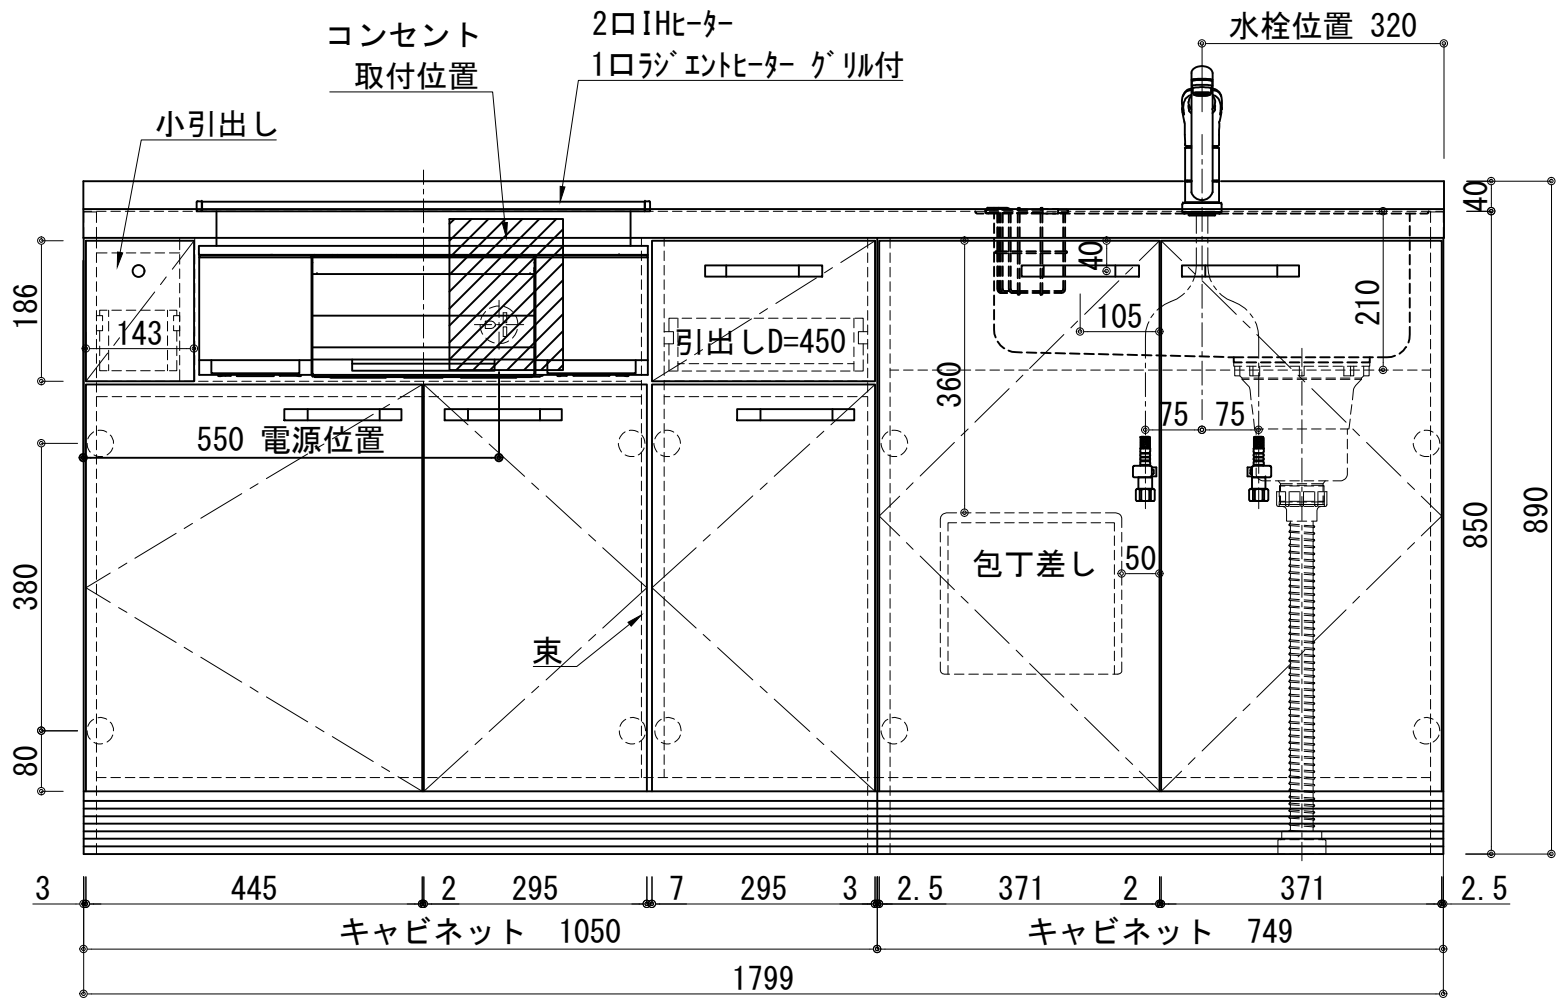

天板	ステンレス SUS443CT 銀河エポス 大型排水金具:樹脂製ゴミカゴ付SBK型 EK-446シンクバスケット SUS製
側板	カラ-MDFフラッシュ t:17 5414色
背板	カラ-MDF片面フラッシュ t:17.5 5414色
底板	アルミ底板片面フラッシュ t:17.5
木口	テープパッキン BE-1433
扉	PETシート t:15
木口	マブレットS 18×1.0
丁番	スライド丁番
取手	ハンドル No430-128 クロム/シルバー 小引出し用先丸ピンキツミφ16
引出	側板レールエアダンパ付 L450
台輪	MFCホート t:8 U963 黒色
IHヒーター	KZ-F32AK 単相200V-5800W 2口IHヒーター+1口ロジエントヒーター
水栓金具	KM5011T (オプション)

記事	電源コンセント別途	縮尺 1/10	御受領印	設計	日付 2022.03	印	工事名	イースタン工業株式会社	訂正事項	図番	
	製図			ベースキャビネット:ソエラシリーズ(H850)							本社・工場 048(423)1111
	検図										