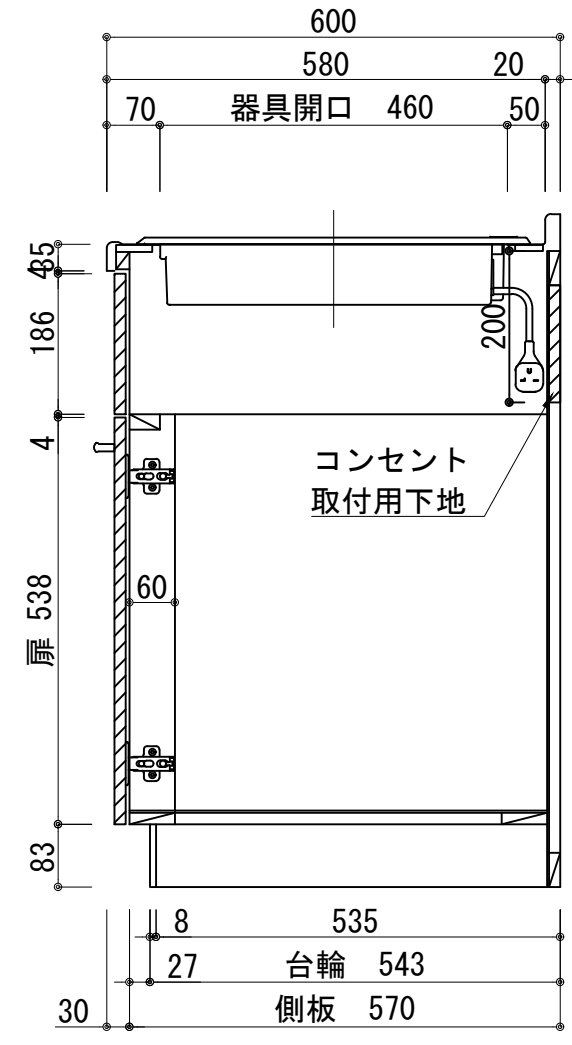

扉：鏡面仕様	
(W) モダンホワイト	
木口：SC40-1810-3013 ホワイト	
(P) ポッピングブルー	
木口：SC40-1810-3013 ホワイト	
(O) アウターブルー	
木口：SC40-1810-3012 ブラック	
(M) メタリックグレー	
木口：SC40-1810-3007 グレー	
(V) パーチホワイト	
木口：SC40-1810-3013 ホワイト	
(C) ライトチェリー	
木口：SC40-1810-3025 ベージュ	
(B) ダークブラウン	
木口：SC40-1810-3012 ブラック	

天板	ステンレス SUS443CT 銀河インボス 大型排水金具：樹脂製ゴミカゴ付SBK型 EK-446シンクバケット SUS製
側板	カラ-MDFフラッシュ t:17 5414色
背板	カラ-MDF片面フラッシュ t:17.5 5414色
底板	アルミ底板片面フラッシュ t:17.5
木口	テープパッキン BE-1433
扉	PETシート t:15
木口	マブレットS 18×1.0
丁番	スライド丁番
取手	ハンドル No430-128 クロム/シルバー 小引出し用先丸ピンキツミφ16
引出	側板レールエアダンパ付 L450
台輪	MFCホート t:8 U963 黒色
IHヒーター	SIH-B224C-W 単相200V-4000W
水栓金具	KM5011T (オプション)

記事	電源コンセント別途	縮尺 1/10	御受領印	日付	印	工事名 図名 ベースキャビネット：ソエラシリーズ(H850) SOⅢ-180-C2(IH2)R	イースタン工業株式会社 本社・工場 048(423)1111 ファックス 048(423)1112	訂正事項	図番
	設計								
	製図 2022.03 検図								