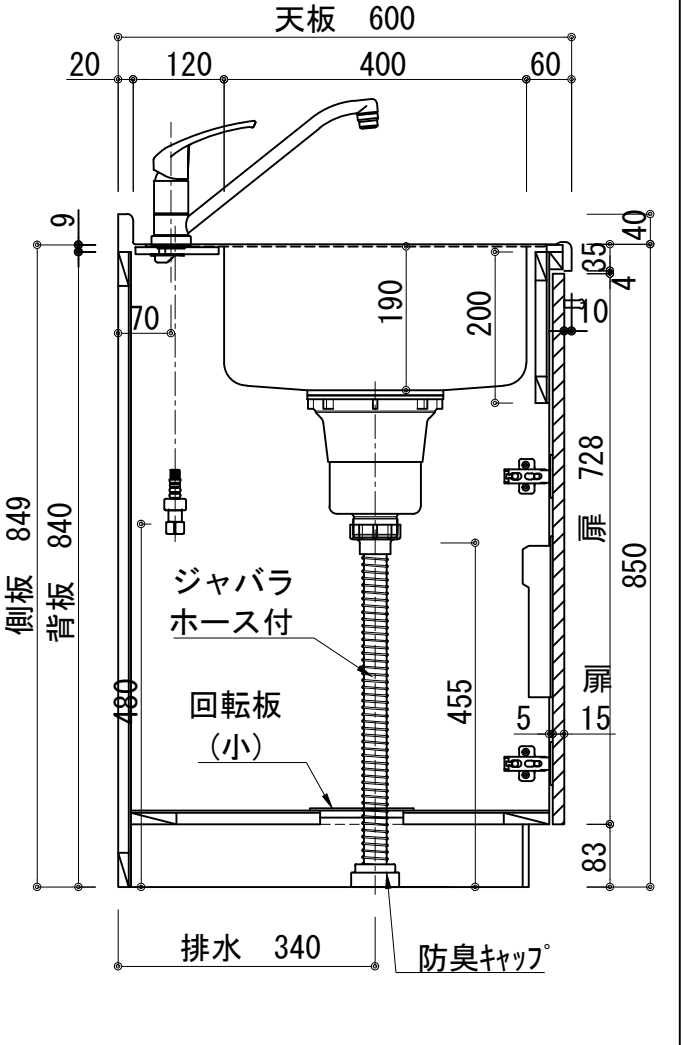

扉：鏡面仕様	
(W) モダンホワイト	
木口：SC40-1810-3013 ホワイト	
(P) ポッピングブルー	
木口：SC40-1810-3013 ホワイト	
(O) アウターブルー	
木口：SC40-1810-3012 ブラック	
(M) メタリックグレー	
木口：SC40-1810-3007 グレー	
(V) パーチホワイト	
木口：SC40-1810-3013 ホワイト	
(C) ライトチェリー	
木口：SC40-1810-3025 ベージュ	
(B) ダークブラウン	
木口：SC40-1810-3012 ブラック	

天板	ステンレス SUS443CT 銀河インボス 大型排水金具：樹脂製ゴミカゴ付SBK型 EK-446シンクバケット SUS製
側板	カラ-MDFフラッシュ t:17 5414色
背板	カラ-MDF片面フラッシュ t:17.5 5414色
底板	アルミ底板片面フラッシュ t:17.5
木口	テープパッキン BE-1433
扉	PETシート t:15
木口	マブレットS 18×1.0
丁番	スライド丁番
取手	ハンドル No430-128 クロム/シルバー 小引出し用先丸ピンキツミφ16
引出	側板レールエアダンパ付 L450
台輪	MFCホート t:8 U963 黒色
IHヒーター	SIH-B224C-W 単相200V-4000W
水栓金具	KM5011T (オプション)

記事	電源コンセント別途	縮尺 1/10	御受領印	日付	印	工事名 図名 ベースキャビネット：ソエラシリーズ(H850) SOⅢ-180-C2(IH2)R	イースタン工業株式会社 本社・工場 048(423)1111 ファックス 048(423)1112	訂正事項	図番
	設計								
	製図 2022.03 検図								