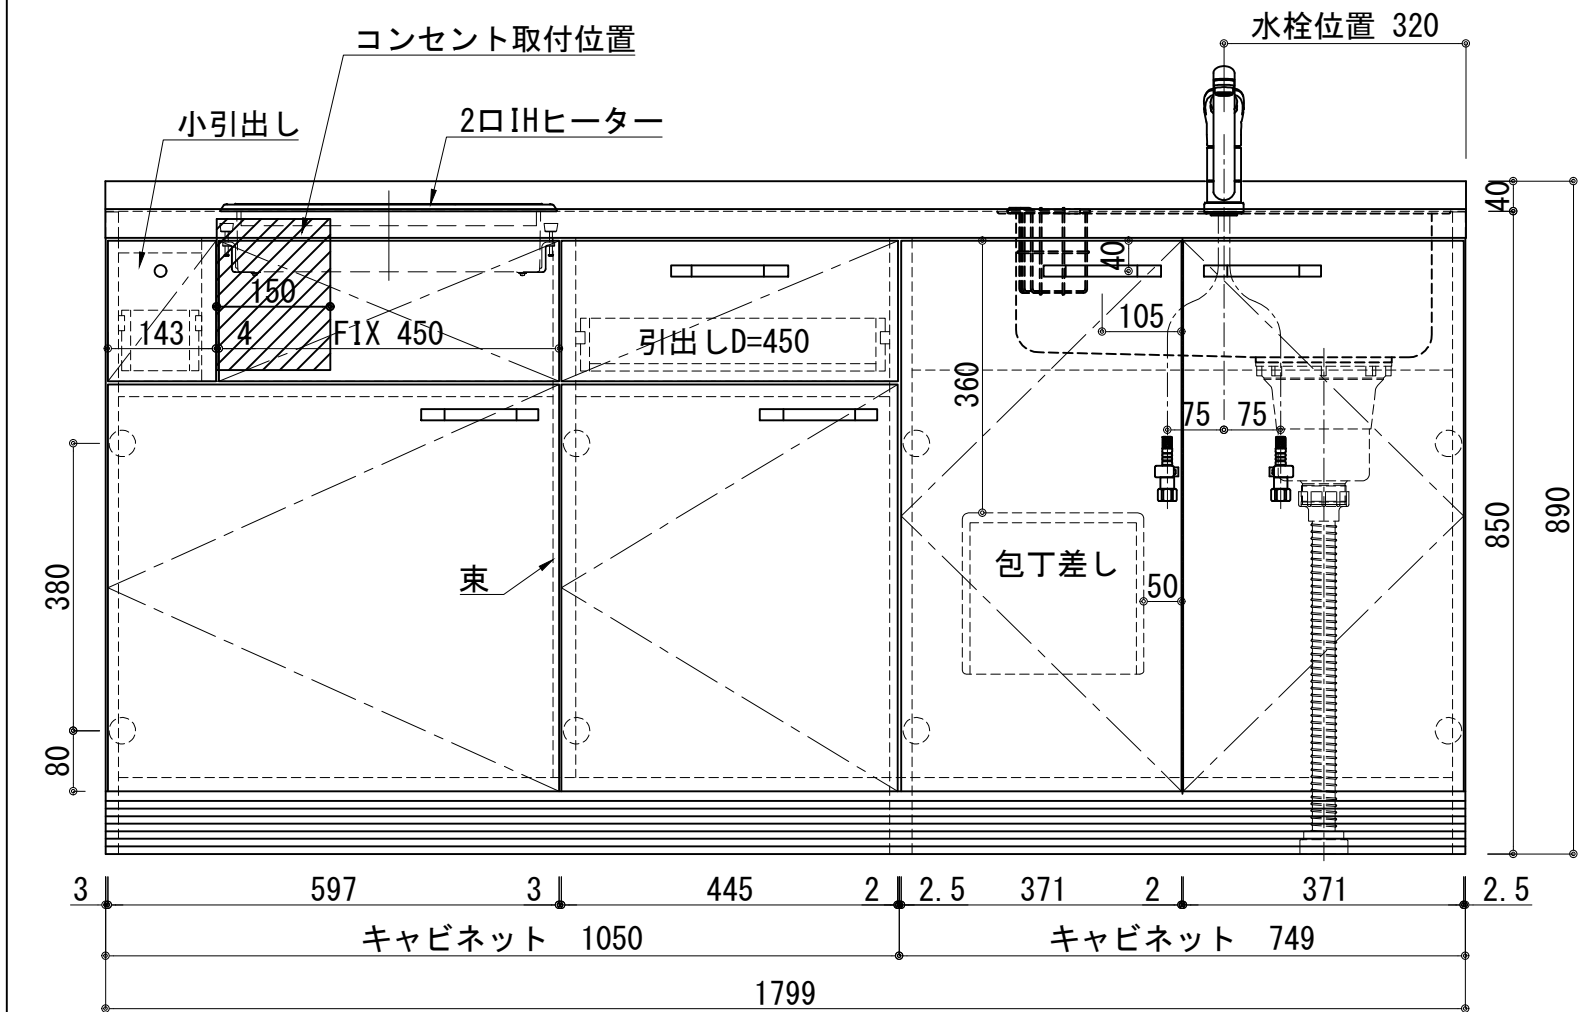

扉：鏡面仕様	
(W) モダンホワイト	
木口：SC40-1810-3013 ホワイト	
(P) ポッピングブルー	
木口：SC40-1810-3013 ホワイト	
(O) アウターブルー	
木口：SC40-1810-3012 ブラック	
(M) メタリックグレー	
木口：SC40-1810-3007 グレー	
(V) パーチホワイト	
木口：SC40-1810-3013 ホワイト	
(C) ライトチェリー	
木口：SC40-1810-3025 ベージュ	
(B) ダークブラウン	
木口：SC40-1810-3012 ブラック	

天板	ステンレス SUS443CT 銀河インボス 大型排水金具：樹脂製ゴミカゴ付SBK型 EK-446シンクバケット SUS製
側板	カラ-MDFフラッシュ t:17 5414色
背板	カラ-MDF片面フラッシュ t:17.5 5414色
底板	アルミ底板片面フラッシュ t:17.5
木口	テープパッキン BE-1433
扉	PETシート t:15
木口	マブレットS 18×1.0
丁番	スライド丁番
取手	ハンドル No430-128 クロム/シルバー 小引出し用先丸ピンキツミφ16
引出	側板レールエアダンパ付 L450
台輪	MFCホート t:8 U963 黒色
IHヒーター	SIH-B224C-W 単相200V-4000W
水栓金具	KM5011T (オプション)

記事	電源コンセント別途	縮尺 1/10	御受領印	日付	印	工事名 図名 ベースキャビネット：ソエラシリーズ(H850) SOⅢ-180-C2(IH2)R	イースタン工業株式会社 本社・工場 048(423)1111 ファックス 048(423)1112	訂正事項	図番
	設計								
	製図 2022.03 検図								