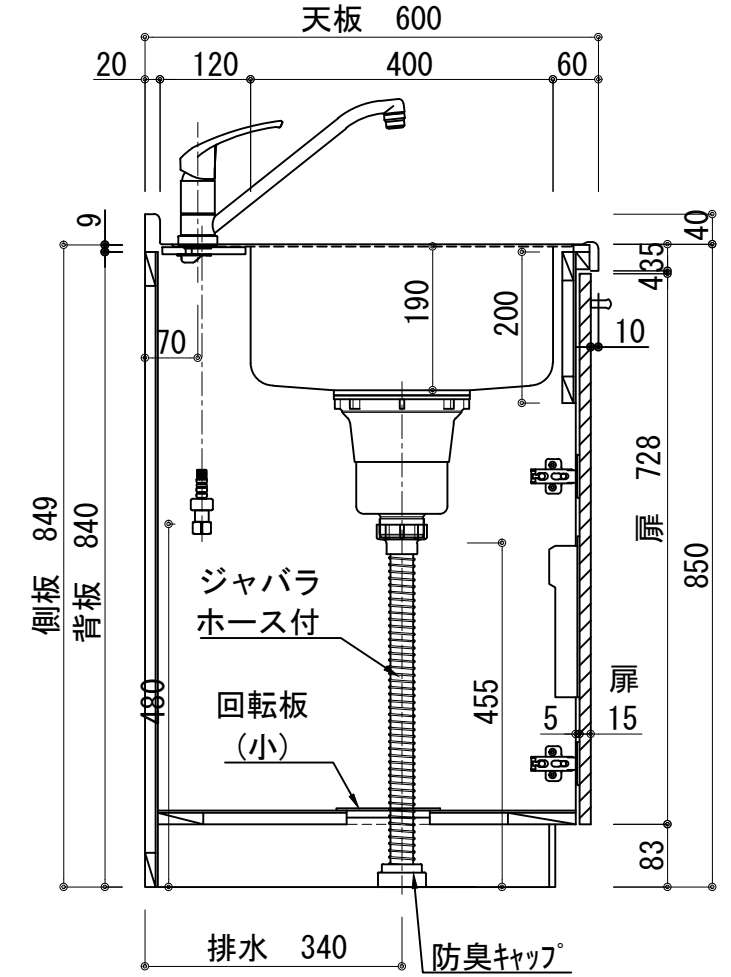

扉：鏡面仕様	
(W) モダンホワイト	
木口：SC40-1810-3013 ホワイト	
(P) ポッピングブルー	
木口：SC40-1810-3013 ホワイト	
(O) アウターブルー	
木口：SC40-1810-3012 ブラック	
(M) メタリックグレー	
木口：SC40-1810-3007 グレー	
(V) パーチホワイト	
木口：SC40-1810-3013 ホワイト	
(C) ライトチェリー	
木口：SC40-1810-3025 ベージュ	
(B) ダークブラウン	
木口：SC40-1810-3012 ブラック	

天板	ステンレス SUS443CT 銀河エポス
	大型排水金具：樹脂製ゴミカゴ付SBK型
	EK-446シンクバケット SUS製
側板	カラ-MDFフラッシュ t:17 5414色
背板	カラ-MDF片面フラッシュ t:17.5 5414色
底板	アルミ底板片面フラッシュ t:17.5
木口	テープパッキン BE-1433
扉	PETシート t:15
木口	マブレットS 18×1.0
丁番	スライド丁番
取手	ハンドル No430-128 クロム/シルバー 小引出し用 先丸ピンキツミφ16
引出	側板レール：エアダンパー付 L450
台輪	MFCホート t:8 U963 黒色
プレートヒーター	SPH-232S 単相200V-3500W
水栓金具	KM5011T (オプション)

記事	電源コンセント別途	縮尺	御受領印	日付	印	工事名 図名 ベースキャビネット：ソエラシリーズ(H850) SOⅢ-150-C2(P2)R	イースタン工業株式会社 本社・工場 048(423)1111 ファックス 048(423)1112	訂正事項	図番
		1/10	設計	2022.03					
			製図						