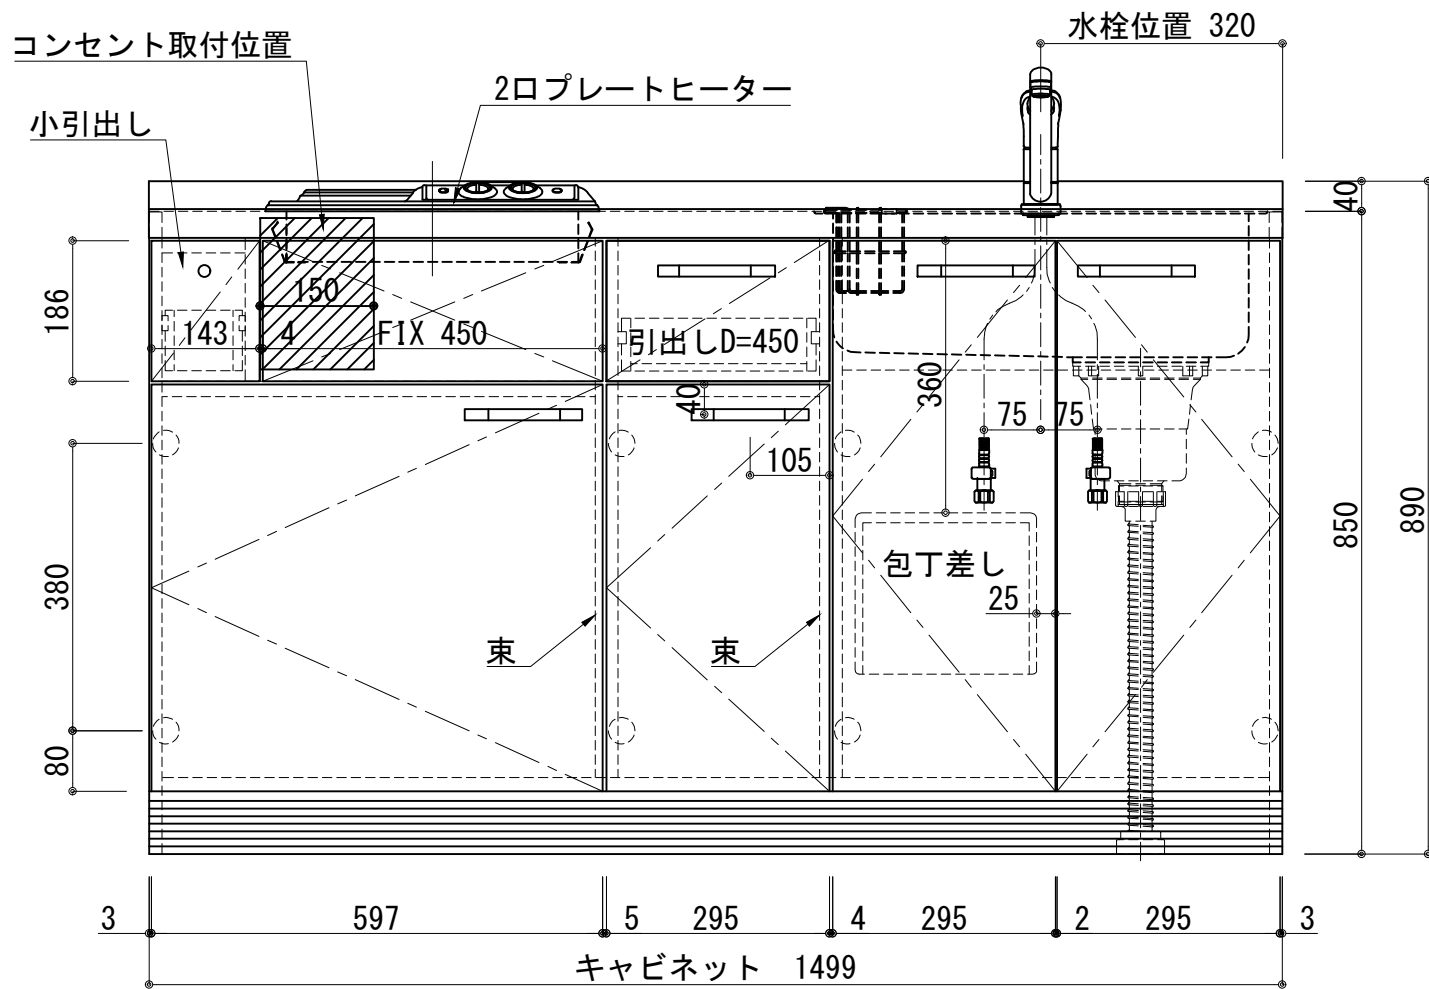

扉：鏡面仕様	
(W) モダンホワイト	
木口：SC40-1810-3013 ホワイト	
(P) ポッピングブルー	
木口：SC40-1810-3013 ホワイト	
(O) アウターブルー	
木口：SC40-1810-3012 ブラック	
(M) メタリックグレー	
木口：SC40-1810-3007 グレー	
(V) パーチホワイト	
木口：SC40-1810-3013 ホワイト	
(C) ライトチェリー	
木口：SC40-1810-3025 ベージュ	
(B) ダークブラウン	
木口：SC40-1810-3012 ブラック	

天板	ステンレス SUS443CT 銀河エポス
	大型排水金具：樹脂製ゴミカゴ付SBK型
	EK-446シンクバケット SUS製
側板	カラ-MDFフラッシュ t:17 5414色
背板	カラ-MDF片面フラッシュ t:17.5 5414色
底板	アルミ底板片面フラッシュ t:17.5
木口	テープパッキン BE-1433
扉	PETシート t:15
木口	マブレットS 18×1.0
丁番	スライド丁番
取手	ハンドル No430-128 クロム/シルバー 小引出し用 先丸ピンキツミφ16
引出	側板レール：エアダンパー付 L450
台輪	MFCホート t:8 U963 黒色
プレートヒーター	SPH-232S 単相200V-3500W
水栓金具	KM5011T (オプション)