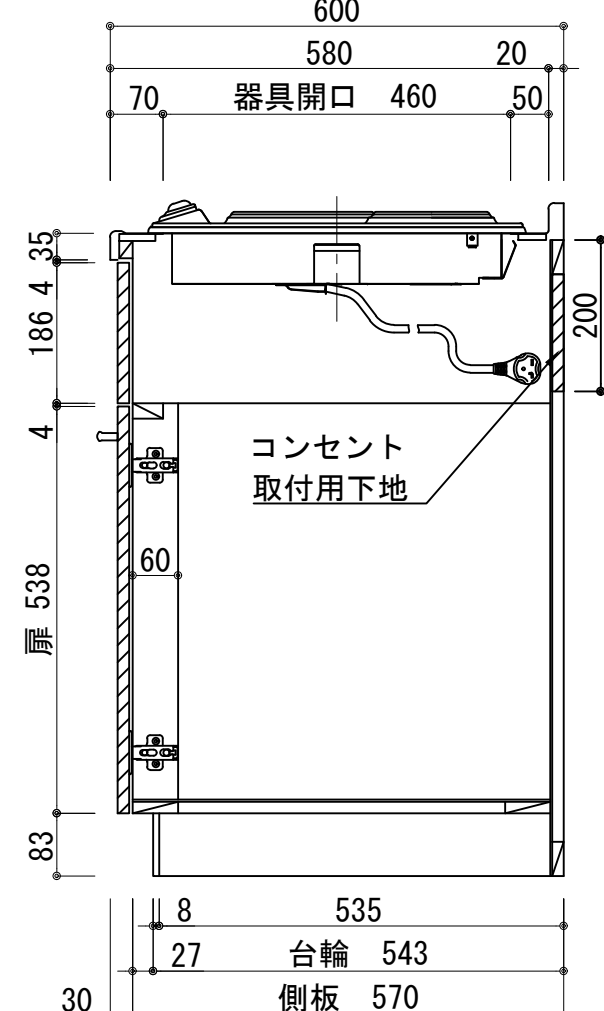

扉：鏡面仕様	
(W) モダンホワイト	
木口：SC40-1810-3013 ホワイト	
(P) ポッピングブルー	
木口：SC40-1810-3013 ホワイト	
(O) アウターブルー	
木口：SC40-1810-3012 ブラック	
(M) メタリックグレー	
木口：SC40-1810-3007 グレー	
(V) パーチホワイト	
木口：SC40-1810-3013 ホワイト	
(C) ライトチェリー	
木口：SC40-1810-3025 ベージュ	
(B) ダークブラウン	
木口：SC40-1810-3012 ブラック	

天板	ステンレス SUS443CT 銀河エポス
	大型排水金具：樹脂製ゴミカゴ付SBK型
	EK-446シンクバケット SUS製
側板	カラ-MDFフラッシュ t:17 5414色
背板	カラ-MDF片面フラッシュ t:17.5 5414色
底板	アルミ底板片面フラッシュ t:17.5
木口	テープパッキン BE-1433
扉	PETシート t:15
木口	マブレットS 18×1.0
丁番	スライド丁番
取手	ハンドル No430-128 クロム/シルバー 小引出し用 先丸ピンキツミφ16
引出	側板レール：エアダンパー付 L450
台輪	MFCホート t:8 U963 黒色
プレートヒーター	SPH-232S 単相200V-3500W
水栓金具	KM5011T (オプション)