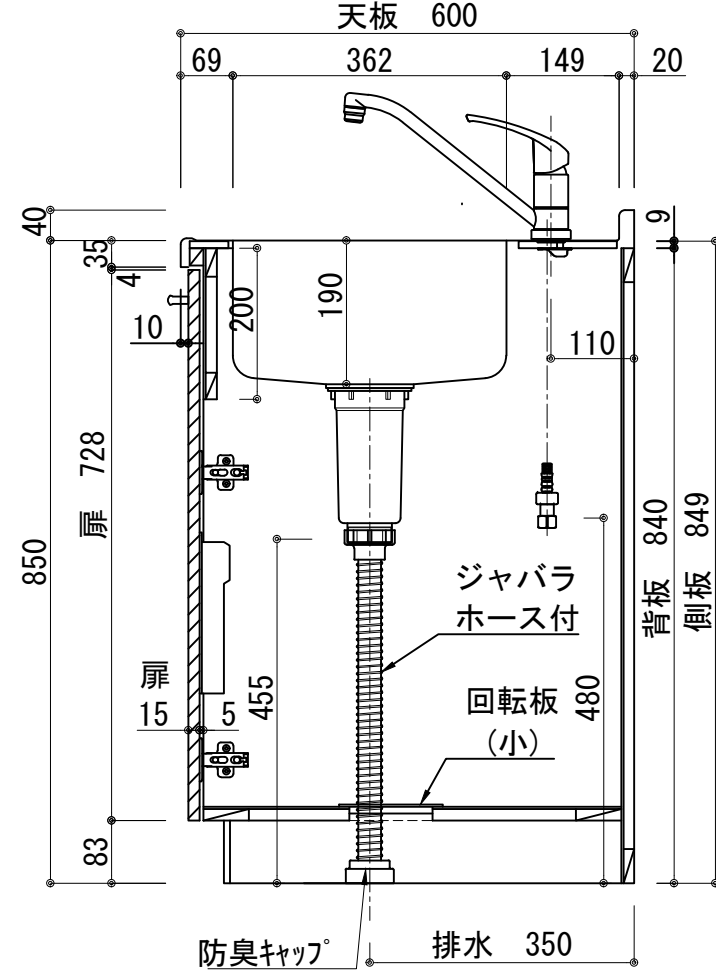

扉：鏡面仕様	
(W) モダンホワイト	
木口：SC40-1810-3013 ホワイト	
(P) ポッピングブルー	
木口：SC40-1810-3013 ホワイト	
(O) アウターブルー	
木口：SC40-1810-3012 ブラック	
(M) メタリックグレー	
木口：SC40-1810-3007 グレー	
(V) パーチホワイト	
木口：SC40-1810-3013 ホワイト	
(C) ライトチェリー	
木口：SC40-1810-3025 ベージュ	
(B) ダークブラウン	
木口：SC40-1810-3012 ブラック	

天板	ステンレス SUS443CT 銀河エポス
	中型排水金具：樹脂製ゴミカゴ付
側板	カラーMDFフラッシュ t:17 5414色
背板	カラーMDF片面フラッシュ t:17.5 5414色
底板	アルミ底板片面フラッシュ t:17.5
木口	テープパッキン BE-1433
扉	PETシート t:15
木口	マブレットS 18×1.0
丁番	スライド丁番
取手	ハンドル No430-128 クロム/シルバー
台輪	MFCホート t:8 U963 黒色
プレートヒーター	SPH-232S 単相200V-3500W
水栓金具	KM5011T (オプション)

記事	電源コンセント別途	縮尺 1/10	御受領印	日付	印	工事名 図名 ベースキャビネット：ソエラシリーズ(H850) SOⅢ-135-C2(P2)L	イースタン工業株式会社 本社・工場 048(423)1111 ファックス 048(423)1112	訂正事項	図番
	設計								
	製図 2022.03 検図								