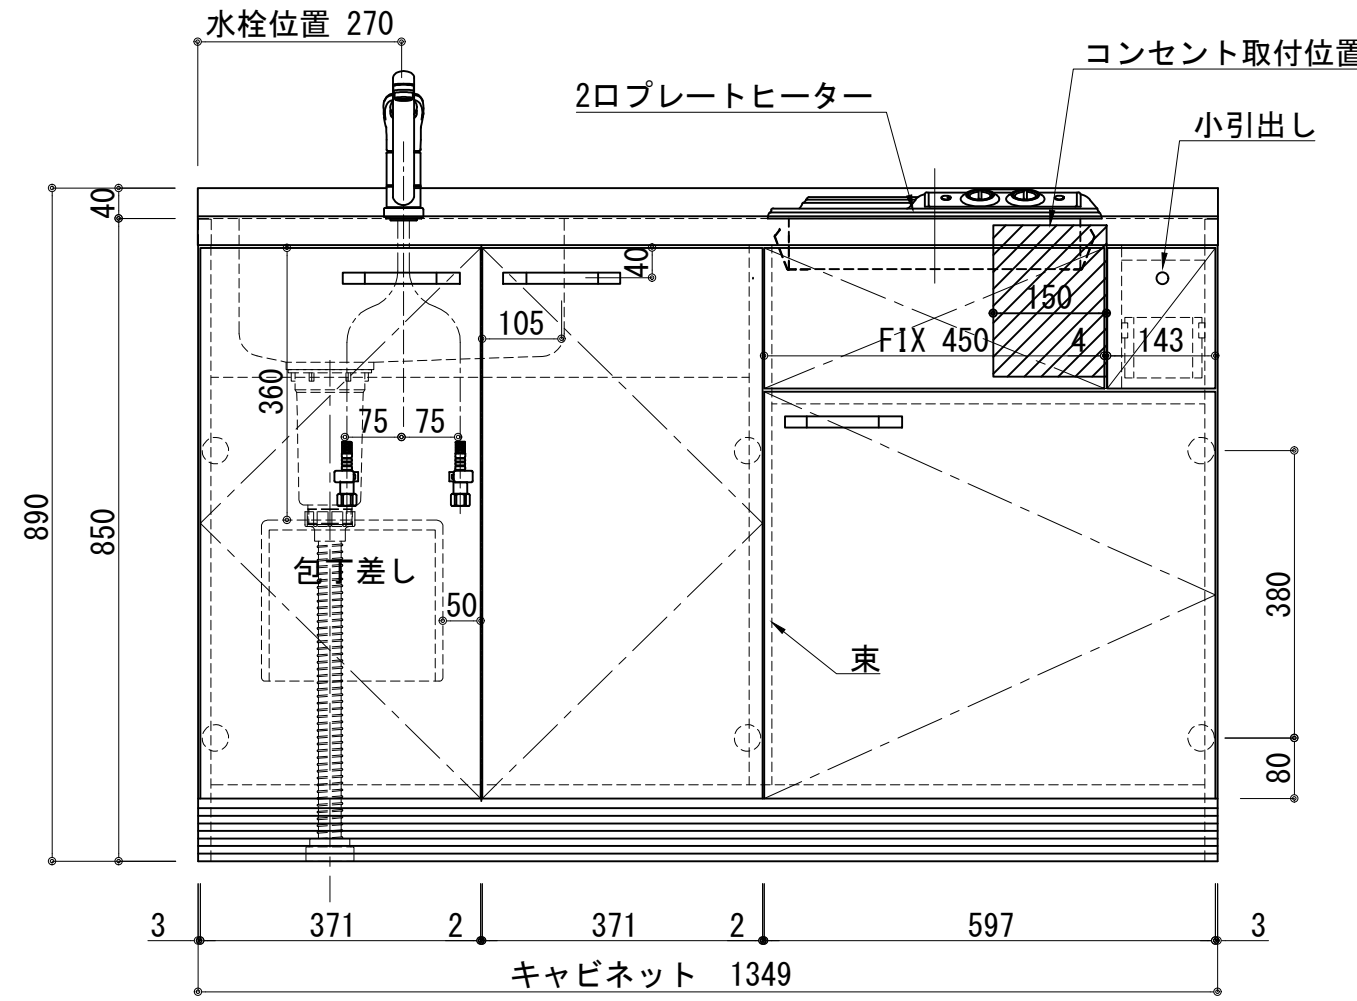

扉：鏡面仕様	
(W) モダンホワイト	
木口：SC40-1810-3013 ホワイト	
(P) ポッピングブルー	
木口：SC40-1810-3013 ホワイト	
(O) アウターブルー	
木口：SC40-1810-3012 ブラック	
(M) メタリックグレー	
木口：SC40-1810-3007 グレー	
(V) パーチホワイト	
木口：SC40-1810-3013 ホワイト	
(C) ライトチェリー	
木口：SC40-1810-3025 ベージュ	
(B) ダークブラウン	
木口：SC40-1810-3012 ブラック	

天板	ステンレス SUS443CT 銀河エポス
	中型排水金具：樹脂製ゴミカゴ付
側板	カラーMDFフラッシュ t:17 5414色
背板	カラーMDF片面フラッシュ t:17.5 5414色
底板	アルミ底板片面フラッシュ t:17.5
木口	テープパッキン BE-1433
扉	PETシート t:15
木口	マブレットS 18×1.0
丁番	スライド丁番
取手	ハンドル No430-128 クロム/シルバー
台輪	MFCホート t:8 U963 黒色
プレートヒーター	SPH-232S 単相200V-3500W
水栓金具	KM5011T (オプション)

記事	電源コンセント別途	縮尺 1/10	御受領印	日付	印	工事名 図名 ベースキャビネット：ソエラシリーズ(H850) SOⅢ-135-C2(P2)L	イースタン工業株式会社 本社・工場 048(423)1111 ファックス 048(423)1112	訂正事項	図番
	設計								
	製図 2022.03 検図								