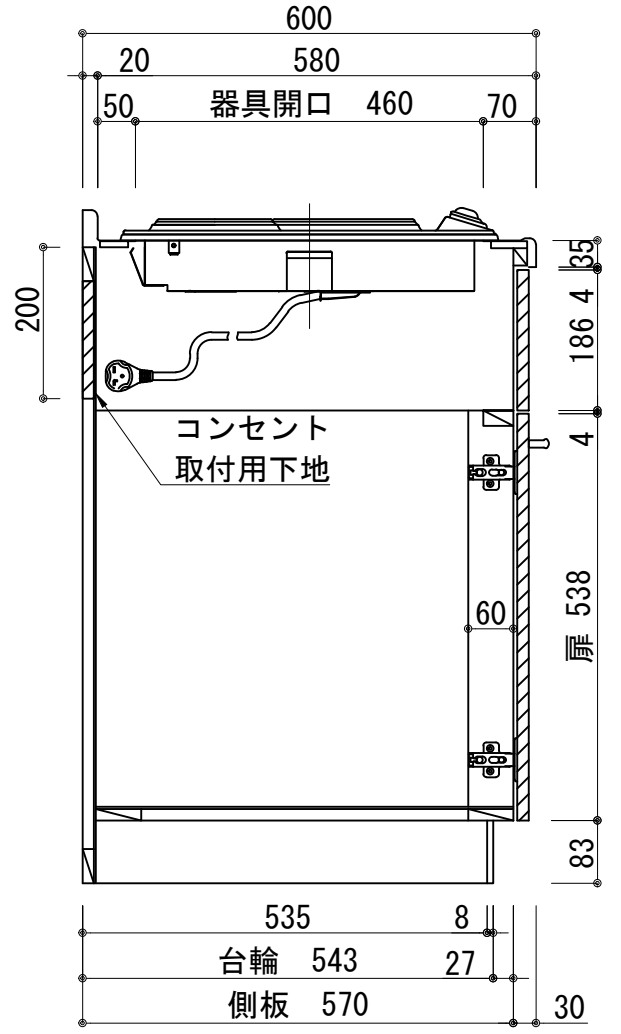

扉：鏡面仕様	
(W) モダンホワイト	
木口：SC40-1810-3013 ホワイト	
(P) ポッピングブルー	
木口：SC40-1810-3013 ホワイト	
(O) アウターブルー	
木口：SC40-1810-3012 ブラック	
(M) メタリックグレー	
木口：SC40-1810-3007 グレー	
(V) パーチホワイト	
木口：SC40-1810-3013 ホワイト	
(C) ライトチェリー	
木口：SC40-1810-3025 ベージュ	
(B) ダークブラウン	
木口：SC40-1810-3012 ブラック	

天板	ステンレス SUS443CT 銀河エポス
	中型排水金具：樹脂製ゴミカゴ付
側板	カラーMDFフラッシュ t:17 5414色
背板	カラーMDF片面フラッシュ t:17.5 5414色
底板	アルミ底板片面フラッシュ t:17.5
木口	テープパッキン BE-1433
扉	PETシート t:15
木口	マブレットS 18×1.0
丁番	スライド丁番
取手	ハンドル No430-128 クロム/シルバー
台輪	MFCホート t:8 U963 黒色
プレートヒーター	SPH-232S 単相200V-3500W
水栓金具	KM5011T (オプション)

記事	電源コンセント別途	縮尺 1/10	御受領印	日付	印	工事名 図名 ベースキャビネット：ソエラシリーズ(H850) SOⅢ-135-C2(P2)L	イースタン工業株式会社 本社・工場 048(423)1111 ファックス 048(423)1112	訂正事項	図番
	設計								
	製図 2022.03 検図								