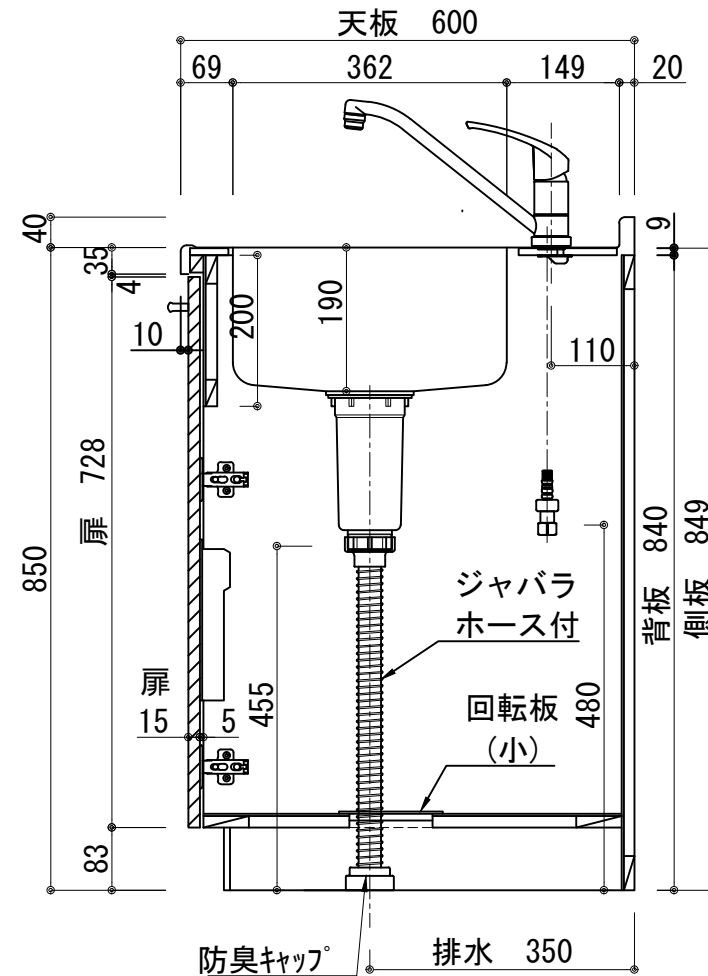

扉：鏡面仕様	
(W) モダンホワイト	
木口：SC40-1810-3013 ホワイト	
(P) ポッピングブルー	
木口：SC40-1810-3013 ホワイト	
(O) アウターブルー	
木口：SC40-1810-3012 ブラック	
(M) メタリックグレー	
木口：SC40-1810-3007 グレー	
(V) パーチホワイト	
木口：SC40-1810-3013 ホワイト	
(C) ライトチェリー	
木口：SC40-1810-3025 ベージュ	
(B) ダークブラウン	
木口：SC40-1810-3012 ブラック	

天板	ステンレス SUS443CT 銀河エンボス
	中型排水金具：樹脂製ゴミカゴ付
側板	カラーMDFフラッシュ t:17 5414色
背板	カラーMDF片面フラッシュ t:17.5 5414色
底板	アルミ底板片面フラッシュ t:17.5
木口	テープパッキン BE-1433
扉	PETシート t:15
木口	マップレットS 18×1.0
丁番	スライド丁番
取手	ハンドル No430-128 クロム/シルバー
台輪	MFCホート t:8 U963 黒色
ガス器具	PD-202B 13A/LPG
水栓金具	KM5011T (オプション)

記事	縮尺	御受領印	日付	印	工事名 図名 ベースキャビネット：ソエラシリーズ(H850) SOⅢ-135-C2(G2)L	イースタン工業株式会社 本社・工場 048(423)1111 ファックス 048(423)1112	訂正事項	図番
	1/10	設計	2022.03					
		製図						