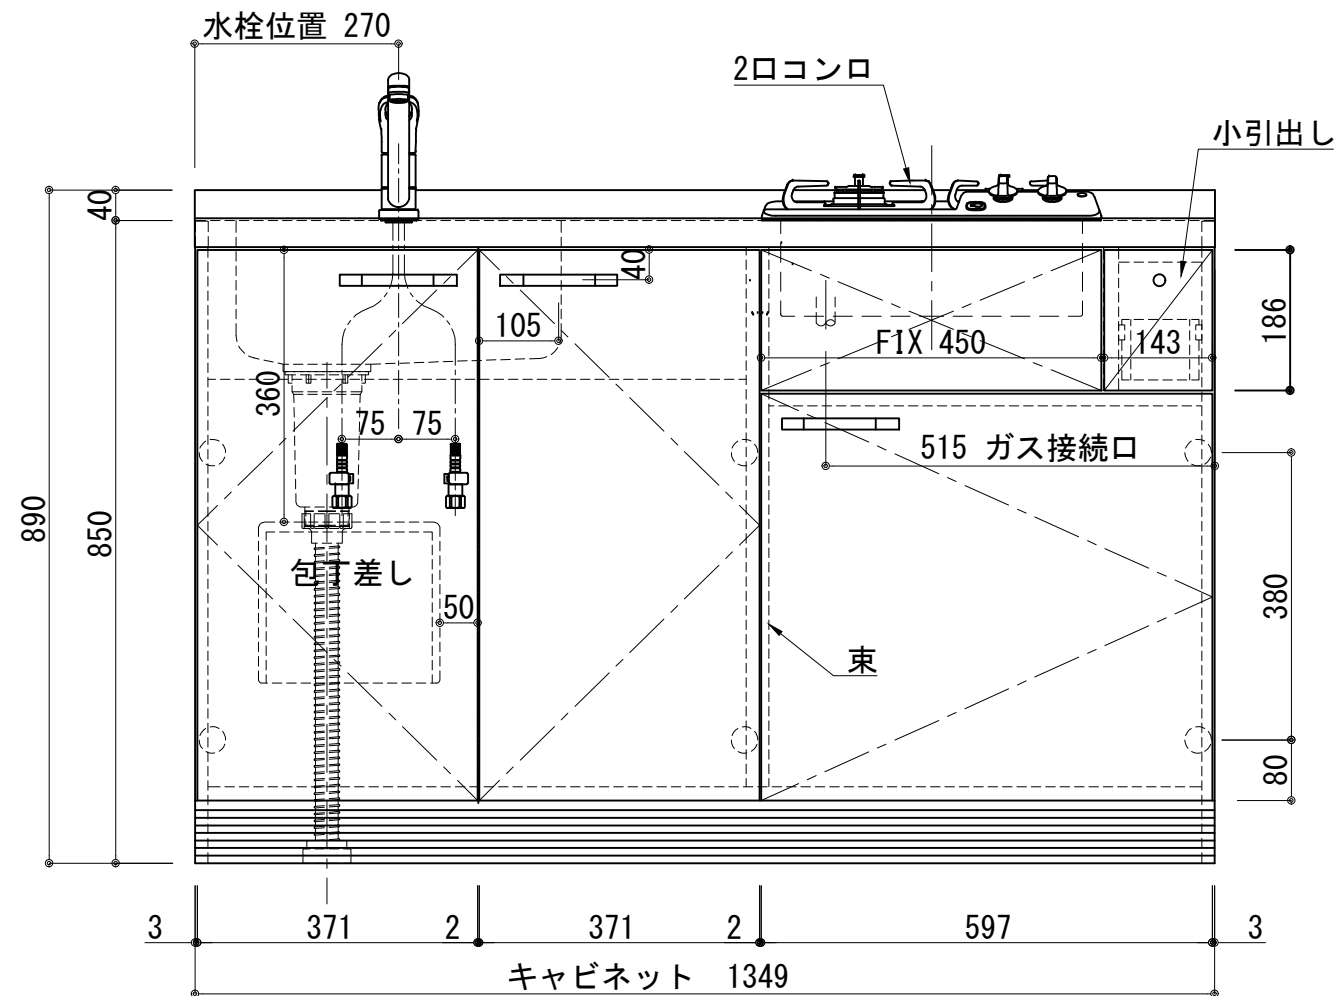

扉：鏡面仕様	
(W) モダンホワイト	
木口：SC40-1810-3013 ホワイト	
(P) ポッピングブルー	
木口：SC40-1810-3013 ホワイト	
(O) アウターブルー	
木口：SC40-1810-3012 ブラック	
(M) メタリックグレー	
木口：SC40-1810-3007 グレー	
(V) パーチホワイト	
木口：SC40-1810-3013 ホワイト	
(C) ライトチェリー	
木口：SC40-1810-3025 ベージュ	
(B) ダークブラウン	
木口：SC40-1810-3012 ブラック	

天板	ステンレス SUS443CT 銀河エンボス
	中型排水金具：樹脂製ゴミカゴ付
側板	カラーMDFフラッシュ t:17 5414色
背板	カラーMDF片面フラッシュ t:17.5 5414色
底板	アルミ底板片面フラッシュ t:17.5
木口	テープパッキン BE-1433
扉	PETシート t:15
木口	マップレットS 18×1.0
丁番	スライド丁番
取手	ハンドル No430-128 クロム/シルバー
台輪	MFCホート t:8 U963 黒色
ガス器具	PD-202B 13A/LPG
水栓金具	KM5011T (オプション)

記事	縮尺	御受領印	日付	印	工事名 図名 ベースキャビネット：ソエラシリーズ(H850) SOⅢ-135-C2(G2)L	イースタン工業株式会社 本社・工場 048(423)1111 ファックス 048(423)1112	訂正事項	図番
	1/10	設計	2022.03					
		製図						