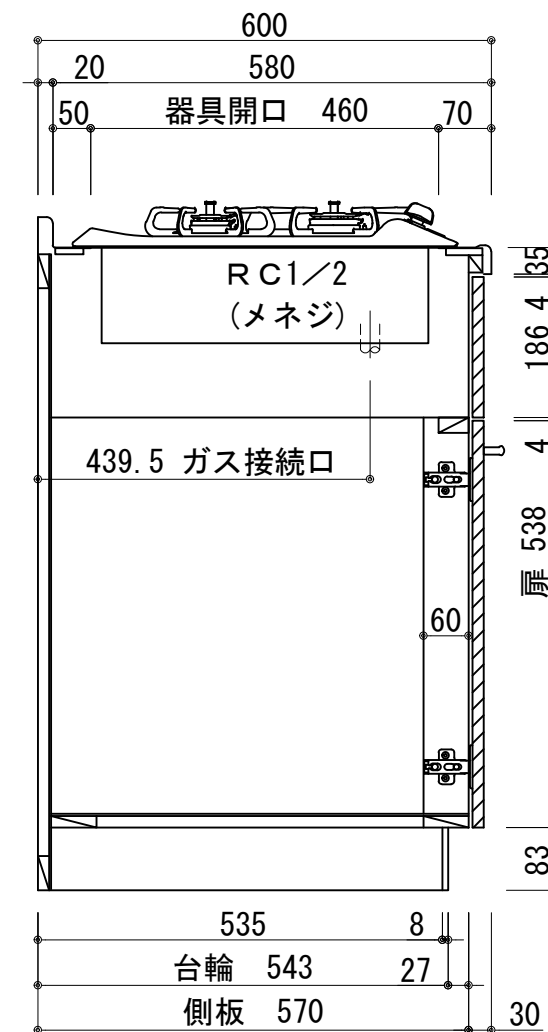

扉：鏡面仕様	
(W) モダンホワイト	
木口：SC40-1810-3013 ホワイト	
(P) ポッピングブルー	
木口：SC40-1810-3013 ホワイト	
(O) アウターブルー	
木口：SC40-1810-3012 ブラック	
(M) メタリックグレー	
木口：SC40-1810-3007 グレー	
(V) パーチホワイト	
木口：SC40-1810-3013 ホワイト	
(C) ライトチェリー	
木口：SC40-1810-3025 ベージュ	
(B) ダークブラウン	
木口：SC40-1810-3012 ブラック	

天板	ステンレス SUS443CT 銀河エンボス
	中型排水金具：樹脂製ゴミカゴ付
側板	カラーMDFフラッシュ t:17 5414色
背板	カラーMDF片面フラッシュ t:17.5 5414色
底板	アルミ底板片面フラッシュ t:17.5
木口	テープパッキン BE-1433
扉	PETシート t:15
木口	マップレットS 18×1.0
丁番	スライド丁番
取手	ハンドル No430-128 クロム/シルバー
台輪	MFCホート t:8 U963 黒色
ガス器具	PD-202B 13A/LPG
水栓金具	KM5011T (オプション)

記事	縮尺	御受領印	日付	印	工事名 図名 ベースキャビネット：ソエラシリーズ(H850) SOⅢ-135-C2(G2)L	イースタン工業株式会社 本社・工場 048(423)1111 ファックス 048(423)1112	訂正事項	図番
	1/10	設計	2022.03					
		製図						