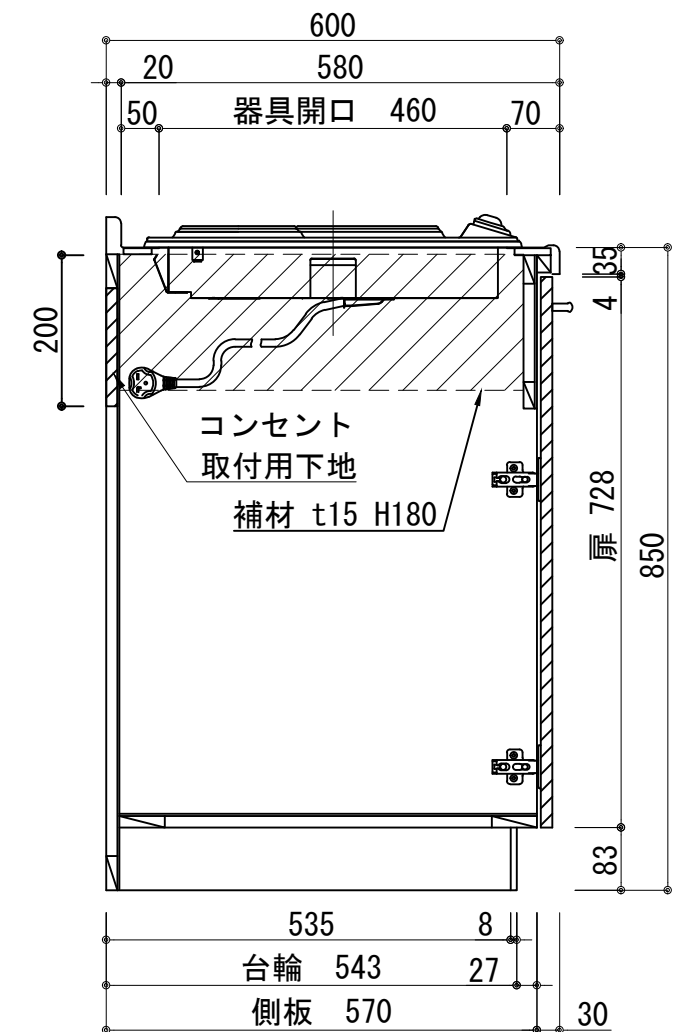

扉:鏡面仕様	
(W)モダンホワイト	
木口:SC40-1810-3013 ホワイト	
(P)ポッピングブルー	
木口:SC40-1810-3013 ホワイト	
(O)アウターブルー	
木口:SC40-1810-3012 ブラック	
(M)メタリックグレー	
木口:SC40-1810-3007 グレー	
(V)パーチホワイト	
木口:SC40-1810-3013 ホワイト	
(C)ライトチェリー	
木口:SC40-1810-3025 ページュ	
(B)ダークブラウン	
木口:SC40-1810-3012 ブラック	

天板	ステンレス SUS443CT 銀河エポス
	中型排水金具:樹脂製ゴミカゴ付き
側板	カラーMDFフラッシュ t:17 5414色
背板	カラーMDF片面フラッシュ t:17.5 5414色
底板	アルミ底板片面フラッシュ t:17.5
木口	テープパッキン BE-1433
扉	PETシート t:15
木口	マブレットS 18×1.0
丁番	スライド丁番
取手	ハンドル No430-128 クロム/シルバー
台輪	MFCホート t:8 U963 黒色
プレートヒーター	SPH-232S 単相200V-3500W
水栓金具	KM5011T (オプション)