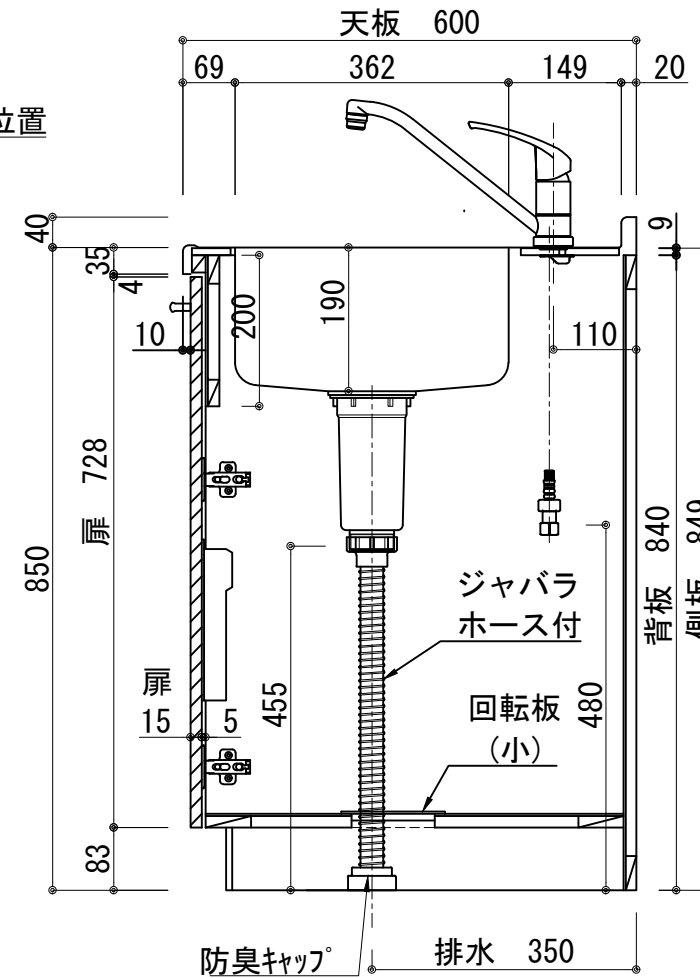

扉:鏡面仕様	
(W)モダンホワイト	
木口:SC40-1810-3013 ホワイト	
(P)ポッピングブルー	
木口:SC40-1810-3013 ホワイト	
(O)アウターブルー	
木口:SC40-1810-3012 ブラック	
(M)メタリックグレー	
木口:SC40-1810-3007 グレー	
(V)パーチホワイト	
木口:SC40-1810-3013 ホワイト	
(C)ライトチェリー	
木口:SC40-1810-3025 ページュ	
(B)ダークブラウン	
木口:SC40-1810-3012 ブラック	

天板	ステンレス SUS443CT 銀河エポス
	中型排水金具:樹脂製ゴミカゴ付き
側板	カラーMDFフラッシュ t:17 5414色
背板	カラーMDF片面フラッシュ t:17.5 5414色
底板	アルミ底板片面フラッシュ t:17.5
木口	テープパッキン BE-1433
扉	PETシート t:15
木口	マブレットS 18×1.0
丁番	スライド丁番
取手	ハンドル No430-128 クロム/シルバー
台輪	MFCホート t:8 U963 黒色
プレートヒーター	SPH-232S 単相200V-3500W
水栓金具	KM5011T (オプション)