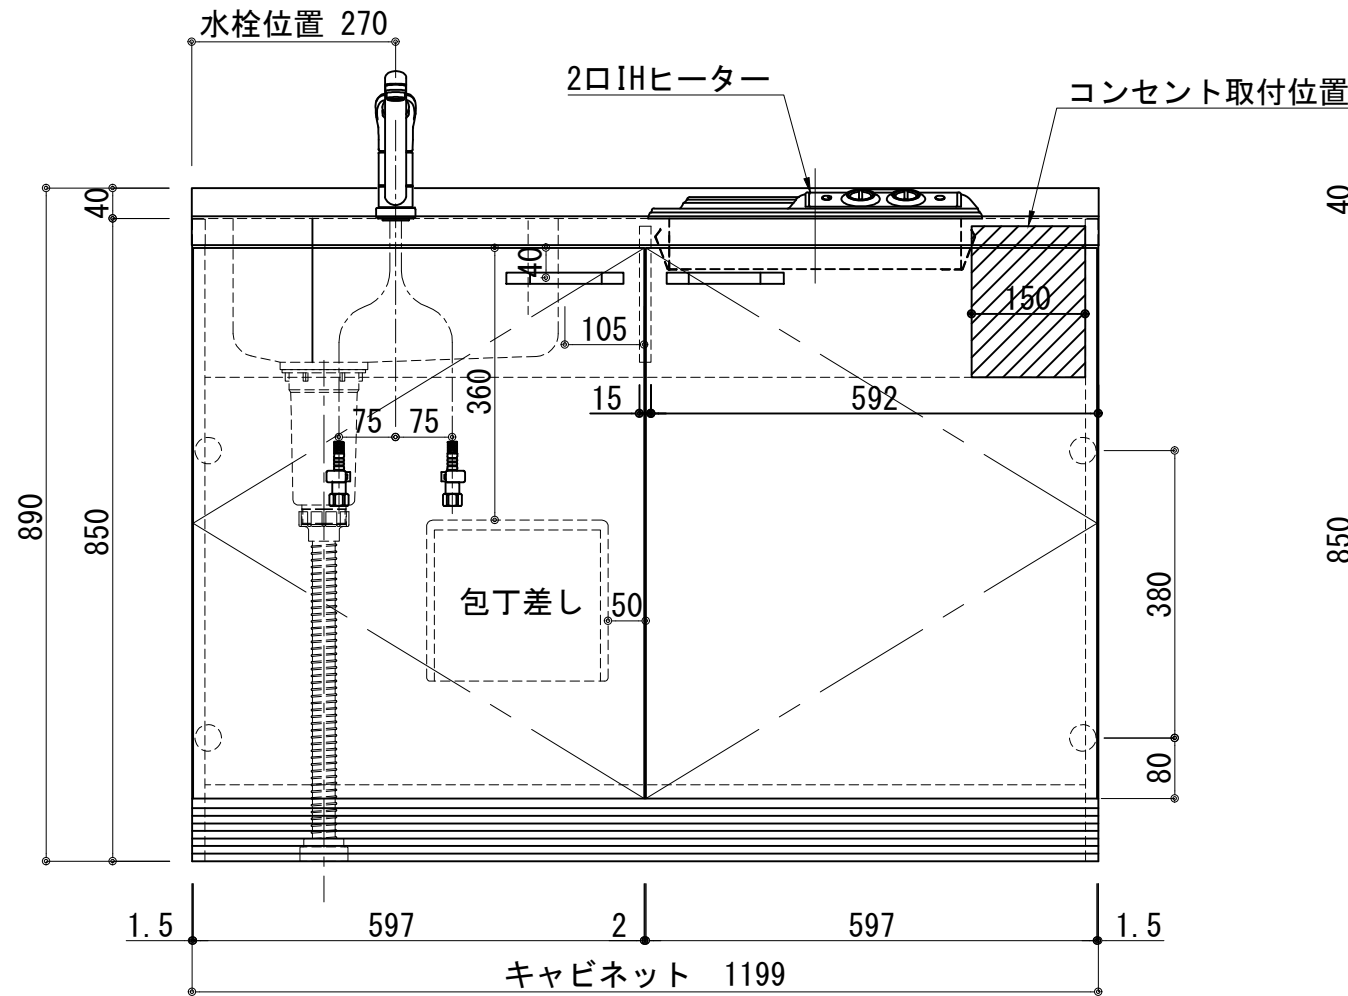

扉:鏡面仕様	
(W)モダンホワイト	
木口:SC40-1810-3013 ホワイト	
(P)ポッピングブルー	
木口:SC40-1810-3013 ホワイト	
(O)アウターブルー	
木口:SC40-1810-3012 ブラック	
(M)メタリックグレー	
木口:SC40-1810-3007 グレー	
(V)パーチホワイト	
木口:SC40-1810-3013 ホワイト	
(C)ライトチェリー	
木口:SC40-1810-3025 ページュ	
(B)ダークブラウン	
木口:SC40-1810-3012 ブラック	

天板	ステンレス SUS443CT 銀河エポス
	中型排水金具:樹脂製ゴミカゴ付き
側板	カラーMDFフラッシュ t:17 5414色
背板	カラーMDF片面フラッシュ t:17.5 5414色
底板	アルミ底板片面フラッシュ t:17.5
木口	テープパッキン BE-1433
扉	PETシート t:15
木口	マブレットS 18×1.0
丁番	スライド丁番
取手	ハンドル No430-128 クロム/シルバー
台輪	MFCホート t:8 U963 黒色
プレートヒーター	SPH-232S 単相200V-3500W
水栓金具	KM5011T (オプション)