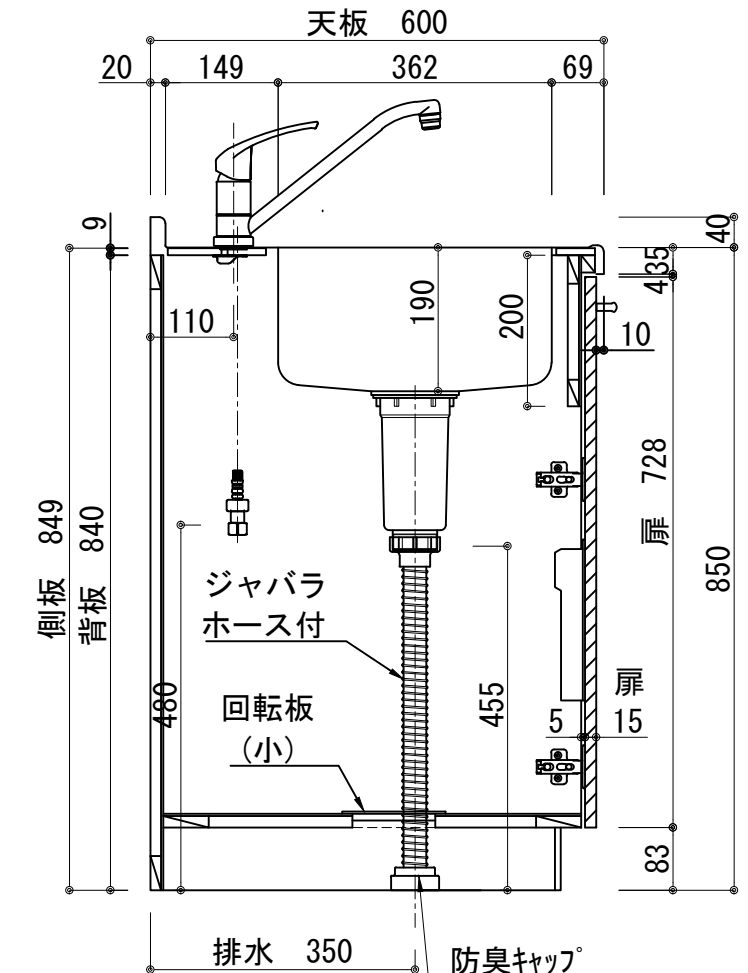

扉:鏡面仕様	
(W)モダンホワイト	
木口:SC40-1810-3013 ホワイト	
(P)ポッピングブルー	
木口:SC40-1810-3013 ホワイト	
(O)アウターブルー	
木口:SC40-1810-3012 ブラック	
(M)メタリックグレー	
木口:SC40-1810-3007 グレー	
(V)パーチホワイト	
木口:SC40-1810-3013 ホワイト	
(C)ライトチェリー	
木口:SC40-1810-3025 ベージュ	
(B)ダークブラウン	
木口:SC40-1810-3012 ブラック	

天板	ステンレス SUS443CT 銀河エポス
	中型排水金具:樹脂製ゴミカゴ付き
側板	カラ-MDFフラッシュ t:17 5414色
背板	カラ-MDF片面フラッシュ t:17.5 5414色
底板	アルミ底板片面フラッシュ t:17.5
木口	テープパッキン BE-1433
扉	PETシート t:15
木口	マブレットS 18×1.0
丁番	スライド丁番
取手	ハンドル No430-128 クロム/シルバー
台輪	MFCホート t:8 U963 黒色
IHヒーター	PD-100H-B 13A/LP
水栓金具	KM5011T (オプション)

記事	縮尺	御受領印	日付	印	工事名	イースタン工業株式会社 本社・工場 048(423)1111 ファックス 048(423)1112	訂正事項	図番
	1/10		設計		図名			
			製図	2022.03	ベースキャビネット:ソエラシリーズ(H850)			
			検図		SOIII-120-C1(G)R			