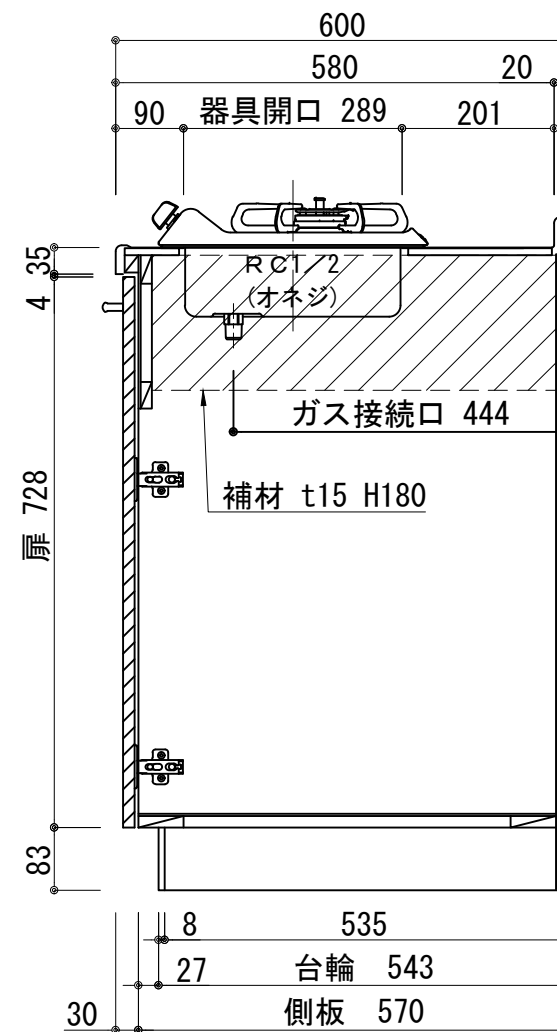

扉:鏡面仕様	
(W)モダンホワイト	
木口:SC40-1810-3013 ホワイト	
(P)ポッピングブルー	
木口:SC40-1810-3013 ホワイト	
(O)アウターブルー	
木口:SC40-1810-3012 ブラック	
(M)メタリックグレー	
木口:SC40-1810-3007 グレー	
(V)パーチホワイト	
木口:SC40-1810-3013 ホワイト	
(C)ライトチェリー	
木口:SC40-1810-3025 ベージュ	
(B)ダークブラウン	
木口:SC40-1810-3012 ブラック	

天板	ステンレス SUS443CT 銀河エポス
	中型排水金具:樹脂製ゴミカゴ付き
側板	カラ-MDFフラッシュ t:17 5414色
背板	カラ-MDF片面フラッシュ t:17.5 5414色
底板	アルミ底板片面フラッシュ t:17.5
木口	テープパッキン BE-1433
扉	PETシート t:15
木口	マブレットS 18×1.0
丁番	スライド丁番
取手	ハンドル No430-128 クロム/シルバー
台輪	MFCホート t:8 U963 黒色
IHヒーター	PD-100H-B 13A/LP
水栓金具	KM5011T (オプション)

記事	縮尺	御受領印	日付	印	工事名	イースタン工業株式会社 本社・工場 048(423)1111 ファックス 048(423)1112	訂正事項	図番
	1/10		設計		図名			
			製図	2022.03	ベースキャビネット:ソエラシリーズ(H850)			
			検図		SOIII-120-C1(G)R			