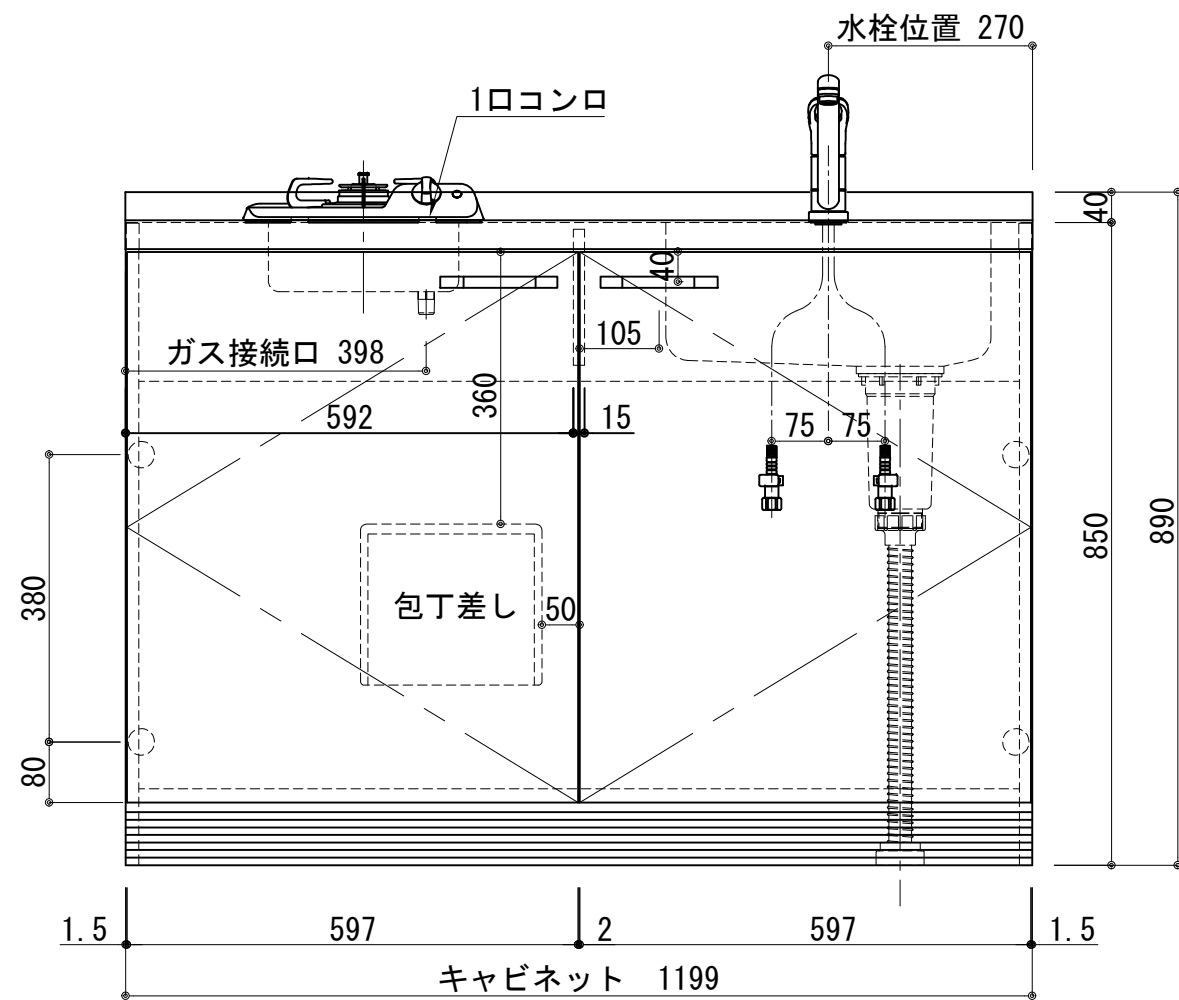

扉:鏡面仕様	
(W)モダンホワイト	
木口:SC40-1810-3013 ホワイト	
(P)ポッピングブルー	
木口:SC40-1810-3013 ホワイト	
(O)アウターブルー	
木口:SC40-1810-3012 ブラック	
(M)メタリックグレー	
木口:SC40-1810-3007 グレー	
(V)パーチホワイト	
木口:SC40-1810-3013 ホワイト	
(C)ライトチェリー	
木口:SC40-1810-3025 ベージュ	
(B)ダークブラウン	
木口:SC40-1810-3012 ブラック	

天板	ステンレス SUS443CT 銀河エポス
	中型排水金具:樹脂製ゴミカゴ付き
側板	カラ-MDFフラッシュ t:17 5414色
背板	カラ-MDF片面フラッシュ t:17.5 5414色
底板	アルミ底板片面フラッシュ t:17.5
木口	テープパッキン BE-1433
扉	PETシート t:15
木口	マブレットS 18×1.0
丁番	スライド丁番
取手	ハンドル No430-128 クロム/シルバー
台輪	MFCホート t:8 U963 黒色
IHヒーター	PD-100H-B 13A/LP
水栓金具	KM5011T (オプション)

記事	縮尺	御受領印	日付	印	工事名	イースタン工業株式会社 本社・工場 048(423)1111 ファックス 048(423)1112	訂正事項	図番
	1/10		設計		図名			
			製図	2022.03	ベースキャビネット:ソエラシリーズ(H850)			
			検図		SOIII-120-C1(G)R			