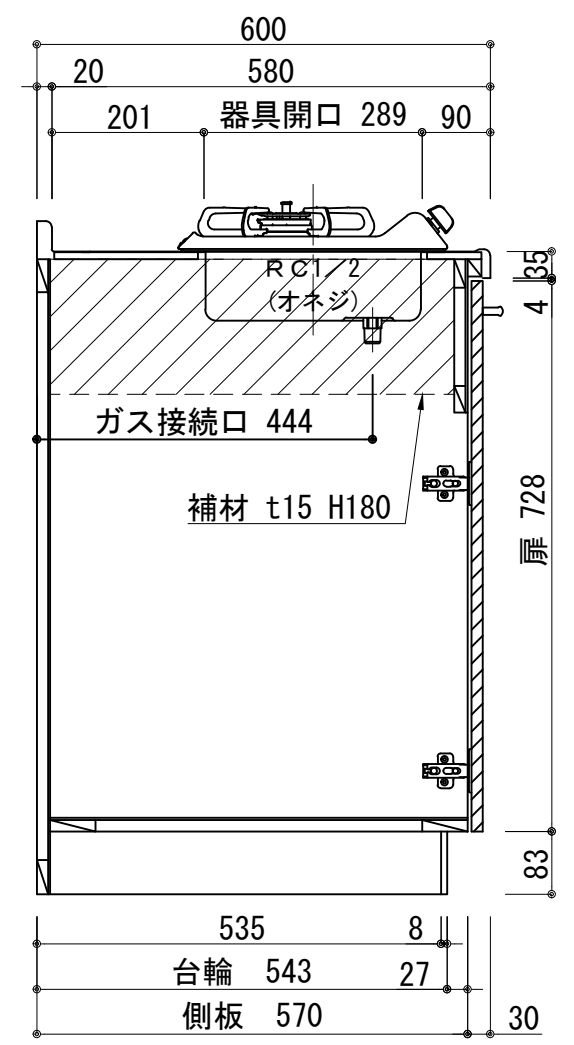

扉:鏡面仕様	
(W)モダンホワイト	
木口:SC40-1810-3013 ホワイト	
(P)ポッピングブルー	
木口:SC40-1810-3013 ホワイト	
(O)アウターブルー	
木口:SC40-1810-3012 ブラック	
(M)メタリックグレー	
木口:SC40-1810-3007 グレー	
(V)パーチホワイト	
木口:SC40-1810-3013 ホワイト	
(C)ライトチェリー	
木口:SC40-1810-3025 ベージュ	
(B)ダークブラウン	
木口:SC40-1810-3012 ブラック	

天板	ステンレス SUS443CT 銀河エポス
	中型排水金具:樹脂製ゴミカゴ付き
側板	カラーMDFフラッシュ t:17 5414色
背板	カラーMDF片面フラッシュ t:17.5 5414色
底板	アルミ底板片面フラッシュ t:17.5
木口	テープパッキン BE-1433
扉	PETシート t:15
木口	マブレットS 18×1.0
丁番	スライド丁番
取手	ハンドル No430-128 クロム/シルバー
台輪	MFCホート t:8 U963 黒色
IHヒーター	PD-100H-B 13A/LP
水栓金具	KM5011T (オプション)

記事	縮尺	御受領印	日付	印	工事名	イースタン工業株式会社 本社・工場 048(423)1111 ファックス 048(423)1112	訂正事項	図番
	1/10		設計		図名			
			製図	2022.03	ベースキャビネット:ソエラシリーズ(H850)			
			検図		SOIII-120-C1(G)L			