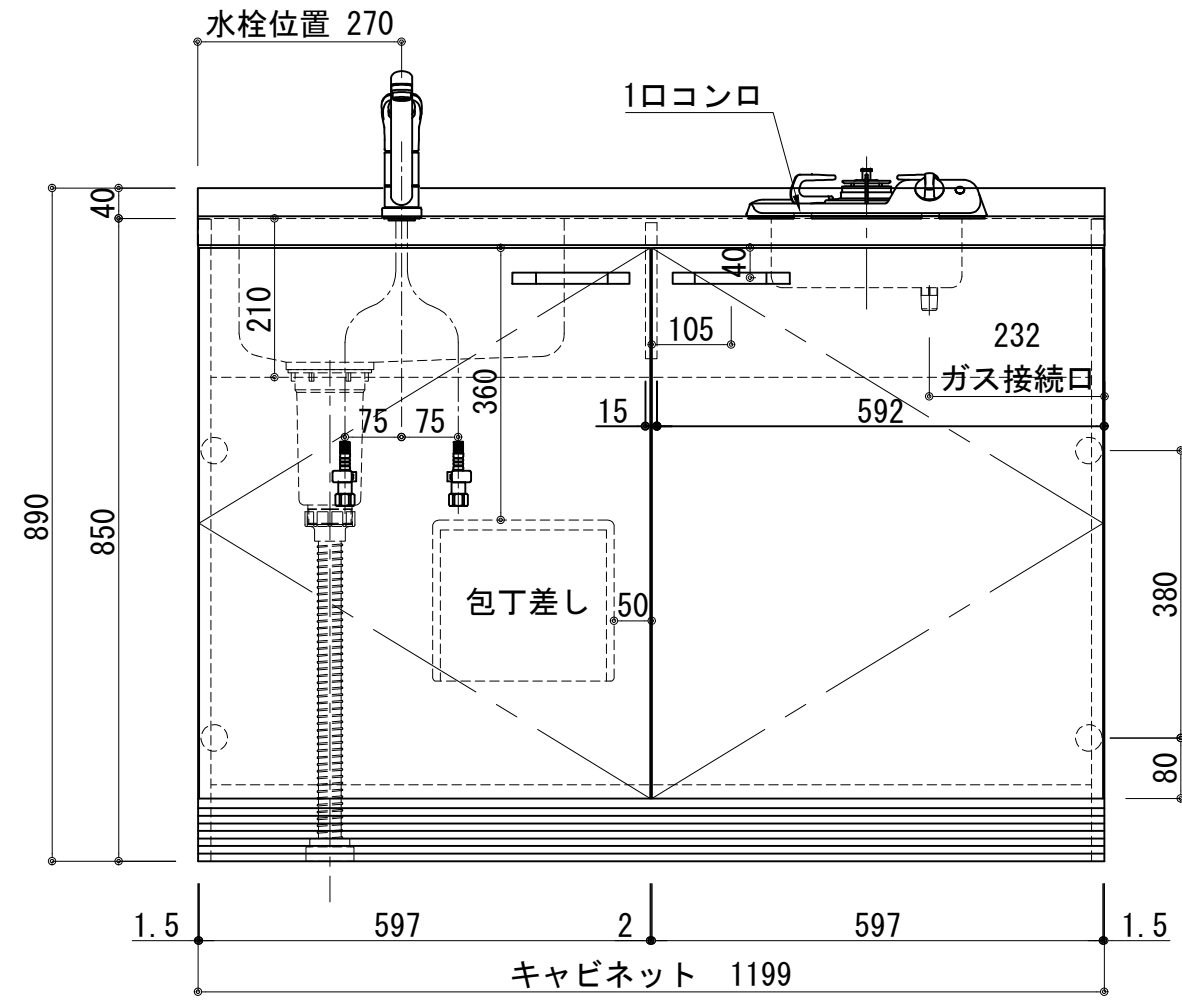

扉:鏡面仕様	
(W)モダンホワイト	
木口:SC40-1810-3013 ホワイト	
(P)ポッピングブルー	
木口:SC40-1810-3013 ホワイト	
(O)アウターブルー	
木口:SC40-1810-3012 ブラック	
(M)メタリックグレー	
木口:SC40-1810-3007 グレー	
(V)パーチホワイト	
木口:SC40-1810-3013 ホワイト	
(C)ライトチェリー	
木口:SC40-1810-3025 ベージュ	
(B)ダークブラウン	
木口:SC40-1810-3012 ブラック	

天板	ステンレス SUS443CT 銀河エポス
	中型排水金具:樹脂製ゴミカゴ付き
側板	カラーMDFフラッシュ t:17 5414色
背板	カラーMDF片面フラッシュ t:17.5 5414色
底板	アルミ底板片面フラッシュ t:17.5
木口	テープパッキン BE-1433
扉	PETシート t:15
木口	マブレットS 18×1.0
丁番	スライド丁番
取手	ハンドル No430-128 クロム/シルバー
台輪	MFCホート t:8 U963 黒色
IHヒーター	PD-100H-B 13A/LP
水栓金具	KM5011T (オプション)

記事	縮尺	御受領印	日付	印	工事名	イースタン工業株式会社 本社・工場 048(423)1111 ファックス 048(423)1112	訂正事項	図番
	1/10		設計		図名			
			製図	2022.03	ベースキャビネット:ソエラシリーズ(H850)			
			検図		SOIII-120-C1(G)L			