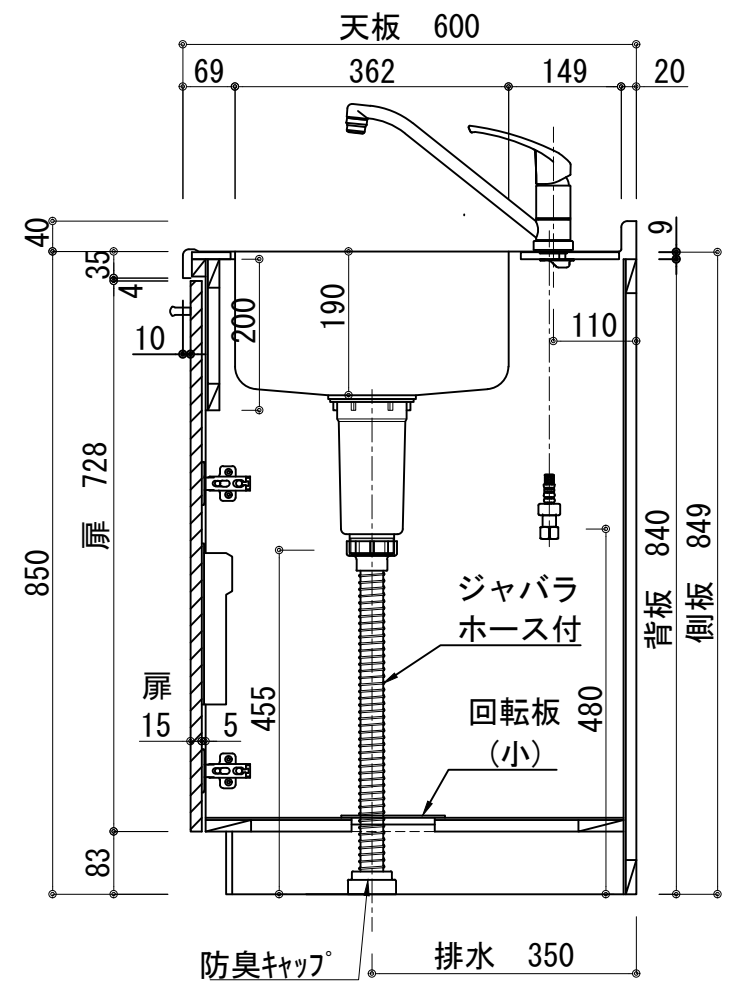

扉:鏡面仕様	
(W)モダンホワイト	
木口:SC40-1810-3013 ホワイト	
(P)ポッピングブルー	
木口:SC40-1810-3013 ホワイト	
(O)アウターブルー	
木口:SC40-1810-3012 ブラック	
(M)メタリックグレー	
木口:SC40-1810-3007 グレー	
(V)パーチホワイト	
木口:SC40-1810-3013 ホワイト	
(C)ライトチェリー	
木口:SC40-1810-3025 ベージュ	
(B)ダークブラウン	
木口:SC40-1810-3012 ブラック	

天板	ステンレス SUS443CT 銀河エポス
	中型排水金具:樹脂製ゴミカゴ付き
側板	カラーMDFフラッシュ t:17 5414色
背板	カラーMDF片面フラッシュ t:17.5 5414色
底板	アルミ底板片面フラッシュ t:17.5
木口	テープパッキン BE-1433
扉	PETシート t:15
木口	マブレットS 18×1.0
丁番	スライド丁番
取手	ハンドル No430-128 クロム/シルバー
台輪	MFCホート t:8 U963 黒色
IHヒーター	PD-100H-B 13A/LP
水栓金具	KM5011T (オプション)

記事	縮尺	御受領印	日付	印	工事名	イースタン工業株式会社 本社・工場 048(423)1111 ファックス 048(423)1112	訂正事項	図番
	1/10		設計		図名			
			製図	2022.03	ベースキャビネット:ソエラシリーズ(H850)			
			検図		SOIII-120-C1(G)L			