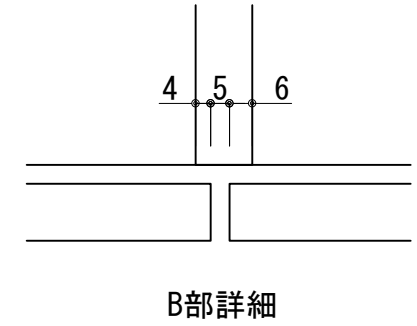

扉：鏡面仕様	
(W) モダンホワイト	
木口：SC40-1810-3013 ホワイト	
(P) ポッピングブルー	
木口：SC40-1810-3013 ホワイト	
(O) アウターブルー	
木口：SC40-1810-3012 ブラック	
(M) メタリックグレー	
木口：SC40-1810-3007 グレー	
(V) パーチホワイト	
木口：SC40-1810-3013 ホワイト	
(C) ライトチェリー	
木口：SC40-1810-3025 ベージュ	
(B) ダークブラウン	
木口：SC40-1810-3012 ブラック	

天板	化粧パーティクルボード t:15	5414色
側板	化粧パーティクルボード t:15	5414色
	内部：カーMDF・外部カー不燃材9mm t:18	
背板	カラーMDF片面フラッシュ t:17.5	5414色
底板	内部：カーMDF・外部カー不燃材6mm t:18.5	
木口	テープパッキン BE-1433	
扉	PETシート t:15	
木口	マブレットS 18×1.0	
丁番	スライド丁番	耐震ラッチ付き
棚板	化粧パーティクルボード t:15	5414色
ダボ	ニッケル差込タボ6×8	