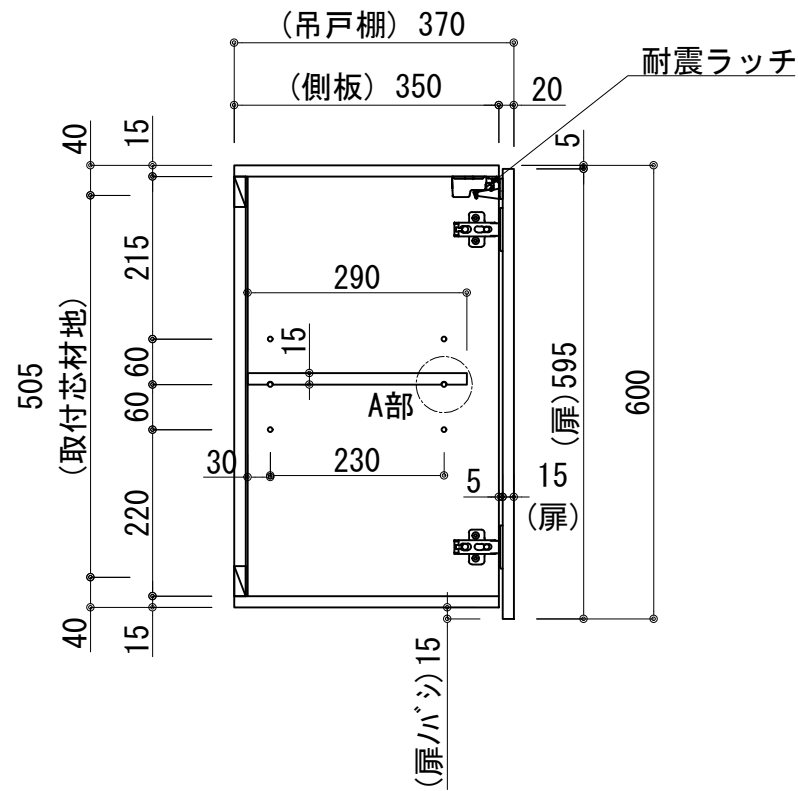

扉：鏡面仕様	
(W) モダンホワイト	
木口：SC40-1810-3013 ホワイト	
(P) ポッピングブルー	
木口：SC40-1810-3013 ホワイト	
(O) アウターブルー	
木口：SC40-1810-3012 ブラック	
(M) メタリックグレー	
木口：SC40-1810-3007 グレー	
(V) パーチホワイト	
木口：SC40-1810-3013 ホワイト	
(C) ライトチェリー	
木口：SC40-1810-3025 ベージュ	
(B) ダークブラウン	
木口：SC40-1810-3012 ブラック	

天板	化粧パーティクルボード t:15	5414色
側板	化粧パーティクルボード t:15	5414色
	内部：カーMDF・外部カー不燃材9mm t:18	
背板	カラーMDF片面フラッシュ t:17.5	5414色
底板	内部：カーMDF・外部カー不燃材6mm t:18.5	
木口	テープパッキン BE-1433	
扉	PETシート t:15	
木口	マブレットS 18×1.0	
丁番	スライド丁番	耐震ラッチ付き
棚板	化粧パーティクルボード t:15	5414色
ダボ	ニッケル差込タボ6×8	

記事	尺度	御受領印	日付	印	工事名	イースタン工業株式会社 ウオールキャビネット (H=600) SOⅢ-105H	訂正事項	図番
	1/10		設計		図名			
			製図	2022.03				