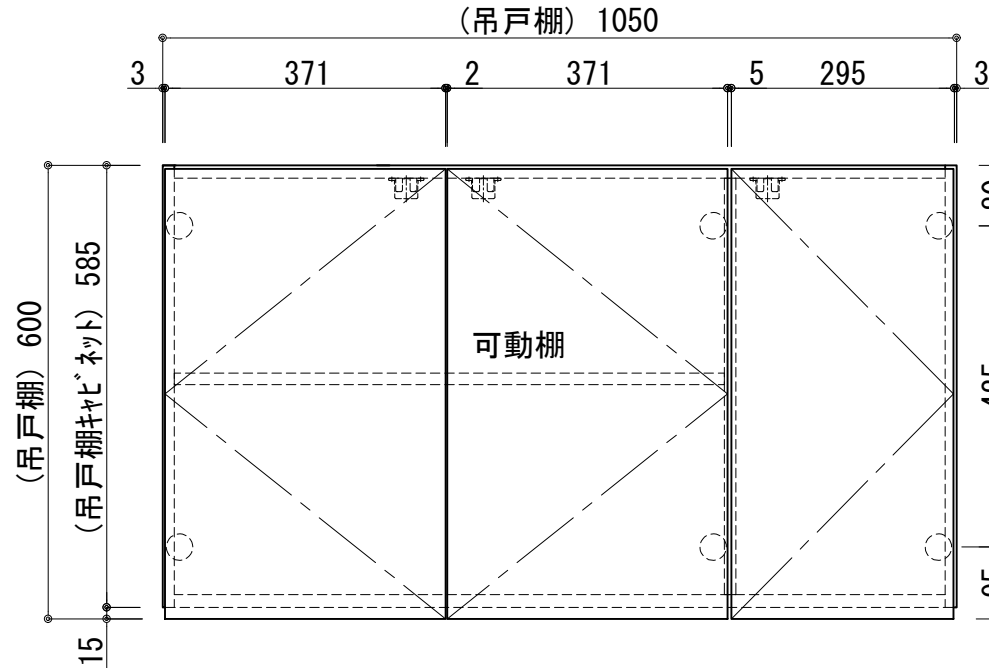

扉：鏡面仕様	
(W) モダンホワイト	
木口：SC40-1810-3013 ホワイト	
(P) ポッピングブルー	
木口：SC40-1810-3013 ホワイト	
(O) アウターブルー	
木口：SC40-1810-3012 ブラック	
(M) メタリックグレー	
木口：SC40-1810-3007 グレー	
(V) パーチホワイト	
木口：SC40-1810-3013 ホワイト	
(C) ライトチェリー	
木口：SC40-1810-3025 ベージュ	
(B) ダークブラウン	
木口：SC40-1810-3012 ブラック	

天板	化粧パーティクルボード t:15	5414色
側板	化粧パーティクルボード t:15	5414色
	内部：カーMDF・外部カー不燃材9mm t:18	
背板	カラーMDF片面フラッシュ t:17.5	5414色
底板	内部：カーMDF・外部カー不燃材6mm t:18.5	
木口	テープパッキン BE-1433	
扉	PETシート t:15	
木口	マブレットS 18×1.0	
丁番	スライド丁番	耐震ラッチ付き
棚板	化粧パーティクルボード t:15	5414色
ダボ	ニッケル差込タボ6×8	

記事	尺度	御受領印	日付	印	工事名	イースタン工業株式会社 ウオールキャビネット (H=600) SOⅢ-105H	訂正事項	図番
	1/10		設計		図名			
			製図	2022.03				