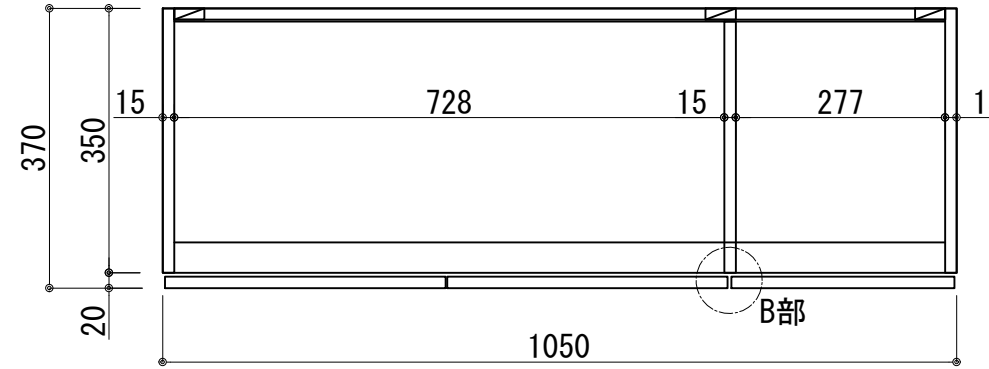

扉：鏡面仕様	
(W) モダンホワイト	
木口：SC40-1810-3013 ホワイト	
(P) ポッピングブルー	
木口：SC40-1810-3013 ホワイト	
(O) アウターブルー	
木口：SC40-1810-3012 ブラック	
(M) メタリックグレー	
木口：SC40-1810-3007 グレー	
(V) パーチホワイト	
木口：SC40-1810-3013 ホワイト	
(C) ライトチェリー	
木口：SC40-1810-3025 ベージュ	
(B) ダークブラウン	
木口：SC40-1810-3012 ブラック	

天板	化粧パーティクルボード t:15	5414色
側板	化粧パーティクルボード t:15	5414色
	内部：カーMDF・外部カー不燃材9mm t:18	
背板	カラーMDF片面フラッシュ t:17.5	5414色
底板	内部：カーMDF・外部カー不燃材6mm t:18.5	
木口	テープパッキン BE-1433	
扉	PETシート t:15	
木口	マブレットS 18×1.0	
丁番	スライド丁番	耐震ラッチ付き
棚板	化粧パーティクルボード t:15	5414色
ダボ	ニッケル差込タボ6×8	

記事	尺度	御受領印	日付	印	工事名	イースタン工業株式会社 ウオールキャビネット (H=600) SOⅢ-105H	訂正事項	図番
	1/10		設計		図名			
			製図	2022.03				