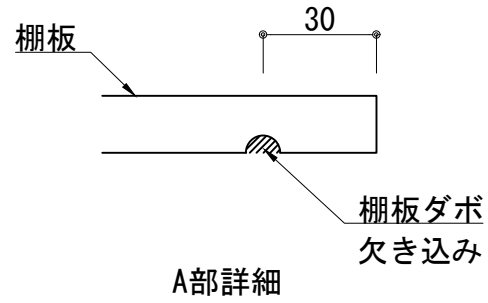

扉：鏡面仕様	
(W) モダンホワイト	
木口：SC40-1810-3013 ホワイト	
(P) ポッピングブルー	
木口：SC40-1810-3013 ホワイト	
(O) アウターブルー	
木口：SC40-1810-3012 ブラック	
(M) メタリックグレー	
木口：SC40-1810-3007 グレー	
(V) パーチホワイト	
木口：SC40-1810-3013 ホワイト	
(C) ライトチェリー	
木口：SC40-1810-3025 ベージュ	
(B) ダークブラウン	
木口：SC40-1810-3012 ブラック	

天板	化粧パーティクルボード t:15	5414色
側板	化粧パーティクルボード t:15	5414色
	内部：カーMDF・外部カー不燃材9mm t:18	
背板	カラーMDF片面フラッシュ t:17.5	5414色
底板	内部：カーMDF・外部カー不燃材6mm t:18.5	
木口	テープパッキン BE-1433	
扉	PETシート t:15	
木口	マブレットS 18×1.0	
丁番	スライド丁番	耐震ラッチ付き
棚板	化粧パーティクルボード t:15	5414色
ダボ	ニッケル差込タボ6×8	

記事	尺度	御受領印	日付	印	工事名	イースタン工業株式会社 ウオールキャビネット (H=600) SOⅢ-105H	訂正事項	図番	
	1/10		設計		図名				
			製図	2022.03					本社・工場 048(423)1111 ファックス 048(423)1112