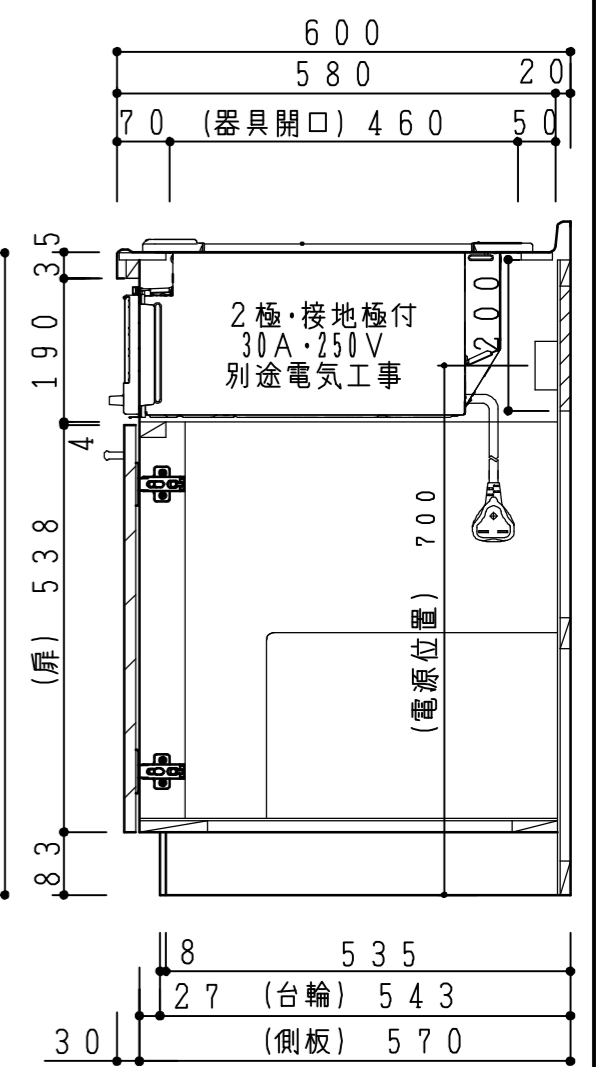

扉:鏡面仕様	
(W) モダンホワイト	木口:SC40-1810-3013 ホワイト
(Y) クラッシュイエロー	木口:SC40-1810-3025 ベージュ
(M) メタリックグレー	木口:SC40-1810-3007 グレー
(O) アウターブルー	木口:SC40-1810-3012 ブラック
扉:マット仕様	
(B) プラムブラウン	木口:SC40-1810-3012 ブラック
(N) ウォルナットベージュ	木口:SC40-1810-3025 ベージュ

天板	ステンレス443CT 銀河エンボス
	大型排水金具:樹脂製ゴミカゴ付SBK型 EK-446 シンクバスケットSUS製
側板	カラーMDFフラッシュ t17 5414色
背板	カラーMDFフラッシュ t17.5 5414色
底板	アルミ合板片面フラッシュ t17.5
木口	テープパッキン BE-1433
扉	PETシート t15
木口	(ハネリ)マーブレットS 18X1.0
蝶番	スライド蝶番
取手	ハンドル No.430-128 クロム/シルバー
	小引出し用 先丸ピンキーツマミφ16
引き出し	側板レール:エアードンパー付 L450
台輪	MFCボード t8 U963 黒色
IHヒーター	KZ-F32AK 単相200V-5800W
	2口IH+1口ラジエントヒーター
水栓金具	KM5011T (オプション)

記 事	電源コンセント別途	縮尺	御受領印	日付	印	工事名	 イースタン工業株式会社 本社・工場 048(423)1111 ファックス 048(423)1112	訂正事項	図番
		1/10		設計		図名			
				製図	2016.12				SOII-180-C3G(IH3)L
				検図					