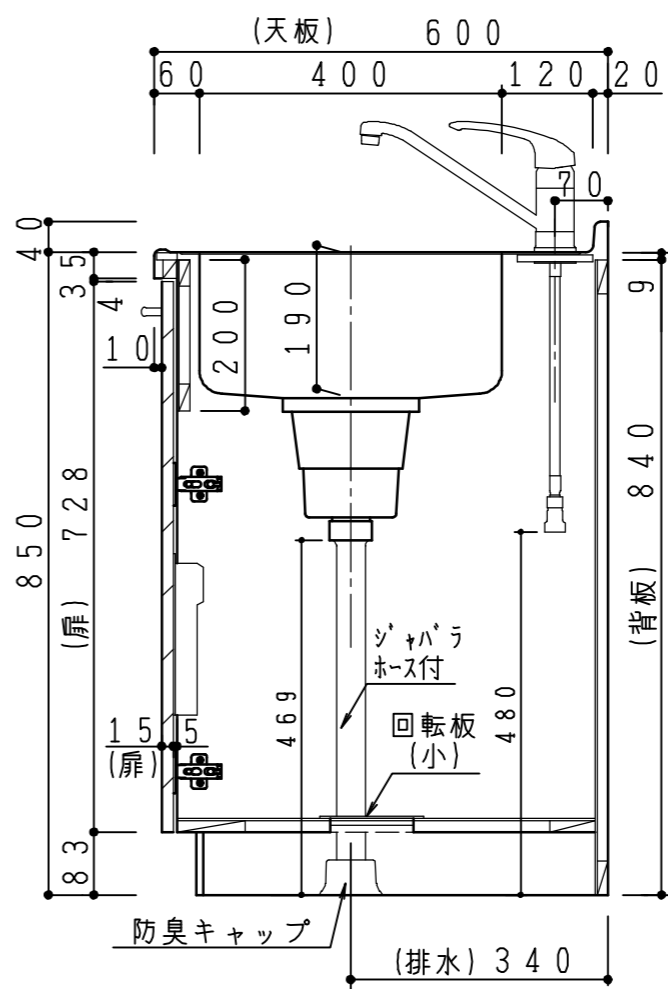

扉:鏡面仕様	
(W) モダンホワイト	木口:SC40-1810-3013 ホワイト
(Y) クラッシュイエロー	木口:SC40-1810-3025 ベージュ
(M) メタリックグレー	木口:SC40-1810-3007 グレー
(O) アウターブルー	木口:SC40-1810-3012 ブラック
扉:マット仕様	
(B) プラムブラウン	木口:SC40-1810-3012 ブラック
(N) ウォルナットベージュ	木口:SC40-1810-3025 ベージュ

天板	ステンレス443CT 銀河エンボス
	大型排水金具:樹脂製ゴミカゴ付SBK型 EK-446 シンクバスケットSUS製
側板	カラーMDFフラッシュ t17 5414色
背板	カラーMDFフラッシュ t17.5 5414色
底板	アルミ合板片面フラッシュ t17.5
木口	テープパッキン BE-1433
扉	PETシート t15
木口	(ハネリ)マーブレットS 18X1.0
蝶番	スライド蝶番
取手	ハンドル No.430-128 クロム/シルバー
	小引出し用 先丸ピンキーツマミφ16
引き出し	側板レール:エアードンパー付 L450
台輪	MFCボード t8 U963 黒色
IHヒーター	KZ-F32AK 単相200V-5800W
	2口IH+1口ラジエントヒーター
水栓金具	KM5011T (オプション)

記 事	電源コンセント別途	縮尺	御受領印	日付	印	工事名	 イースタン工業株式会社 本社・工場 048(423)1111 ファックス 048(423)1112	訂正事項	図番
		1/10		設計		図名			
				製図	2016.12				SOII-180-C3G(IH3)L
				検図					