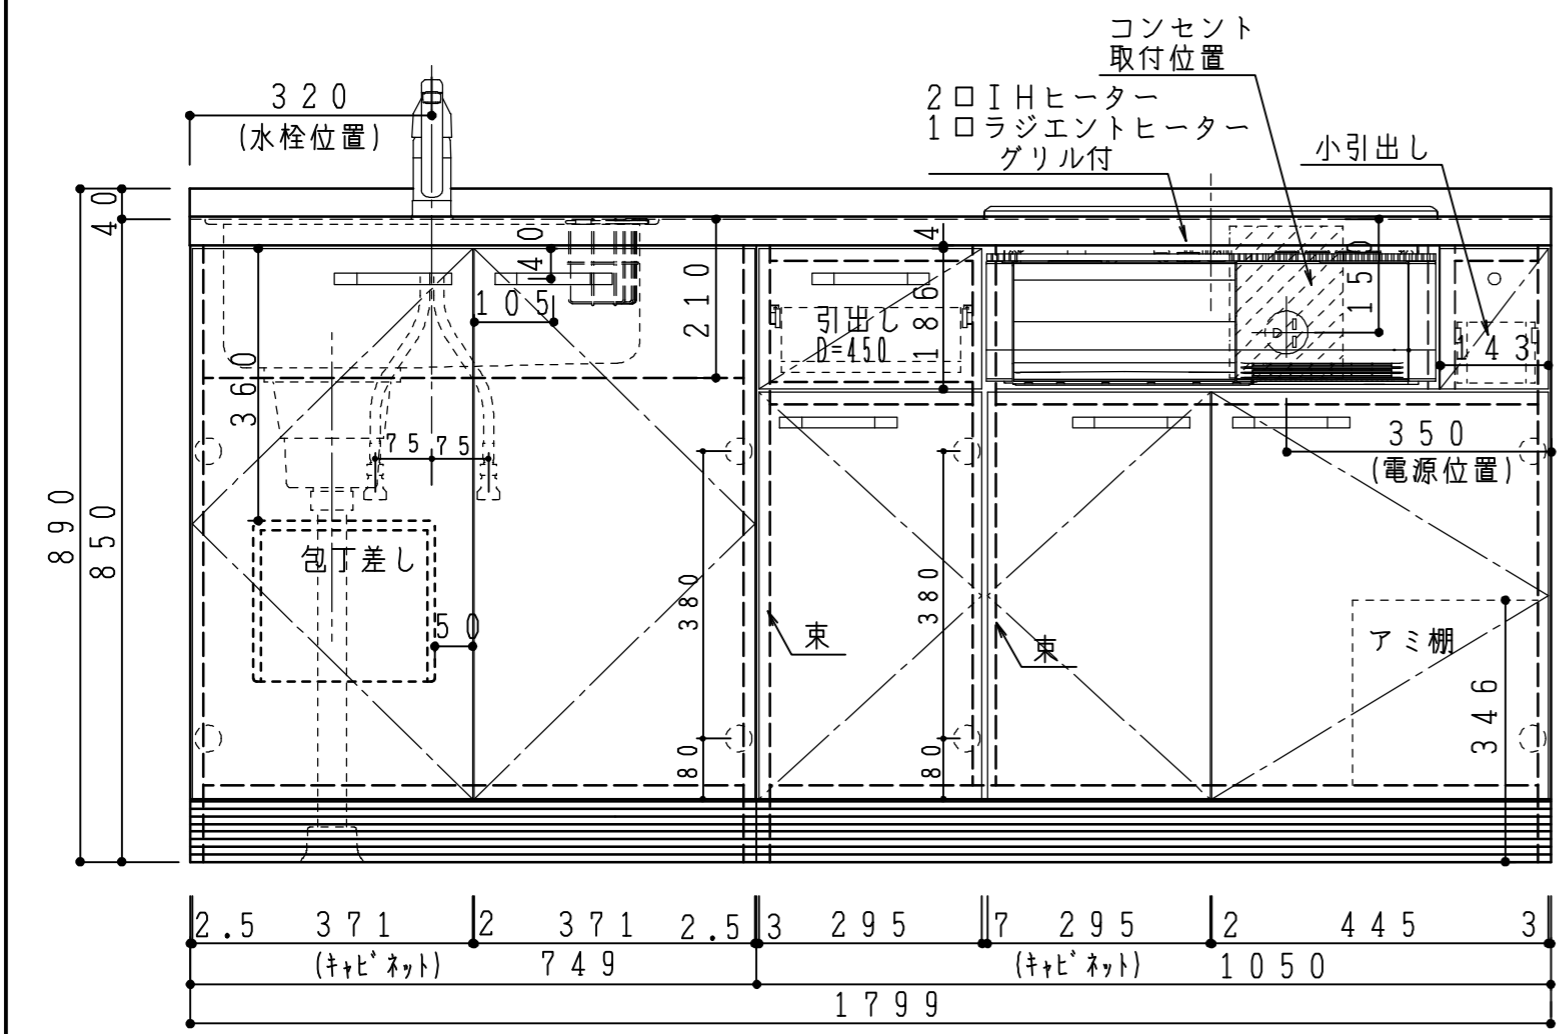

記 事	電源コンセント別途	縮尺	御受領印	日付	印	工事名	イースタン工業株式会社 本社・工場 048(423)1111 ファックス 048(423)1112	訂正事項	図番
		1/10		設計		図名			
				製図	2016.12				SOII-180-C3G(IH3)L
				検図