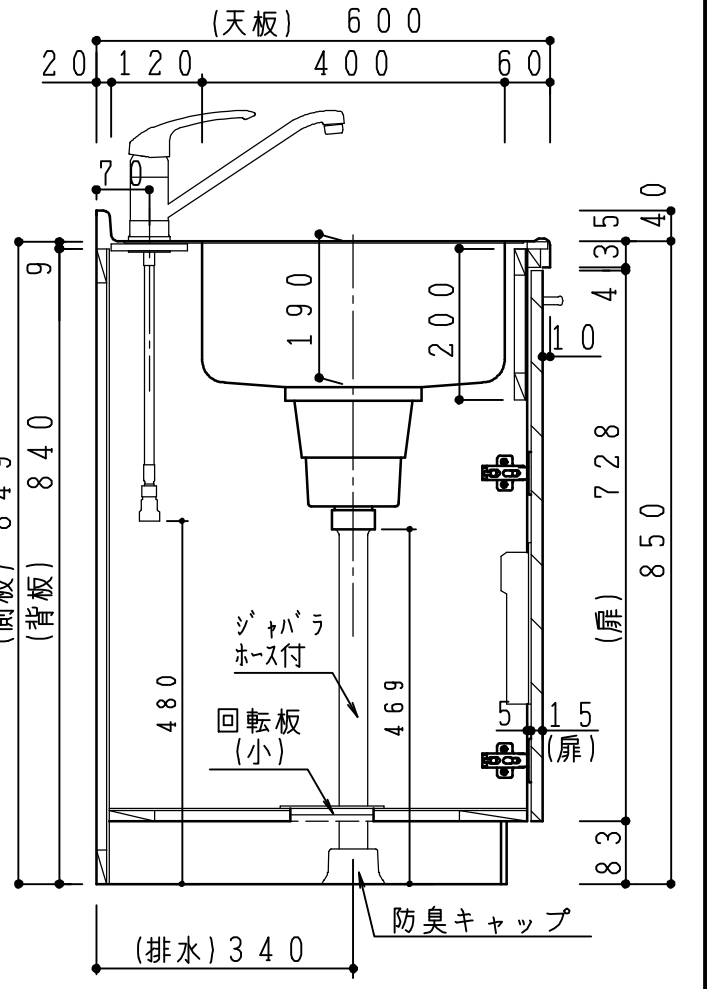

扉:鏡面仕様	
(W) モダンホワイト	木口:SC40-1810-3013 ホワイト
(Y) クラッシュイエロー	木口:SC40-1810-3025 ベージュ
(M) メタリックグレー	木口:SC40-1810-3007 グレー
(O) アウターブルー	木口:SC40-1810-3012 ブラック
扉:マット仕様	
(B) プラムブラウン	木口:SC40-1810-3012 ブラック
(N) ウォルナットベージュ	木口:SC40-1810-3025 ベージュ

天板	ステンレス443CT 銀河エンボス
	大型排水金具:樹脂製ゴミカゴ付SBK型 EK-446 シンクバスケットSUS製
側板	カラーMDFフラッシュ t17 5414色
背板	カラーMDFフラッシュ t17.5 5414色
底板	アルミ合板片面フラッシュ t17.5
木口	テープパッキン BE-1433
扉	PETシート t15
木口	(ハネリ)マーブレットS 18X1.0
蝶番	スライド蝶番
取手	ハンドル No.430-128 クロム/シルバー
	小引出し用 先丸ピンキーツマミφ16
引き出し	側板レール:エアードンパー付 L450
台輪	MFCボード t8 U963 黒色
IHヒーター	KZ-F32AK 単相200V-5800W
	2口IH+1口ラジエントヒーター
水栓金具	KM5011T (オプション)