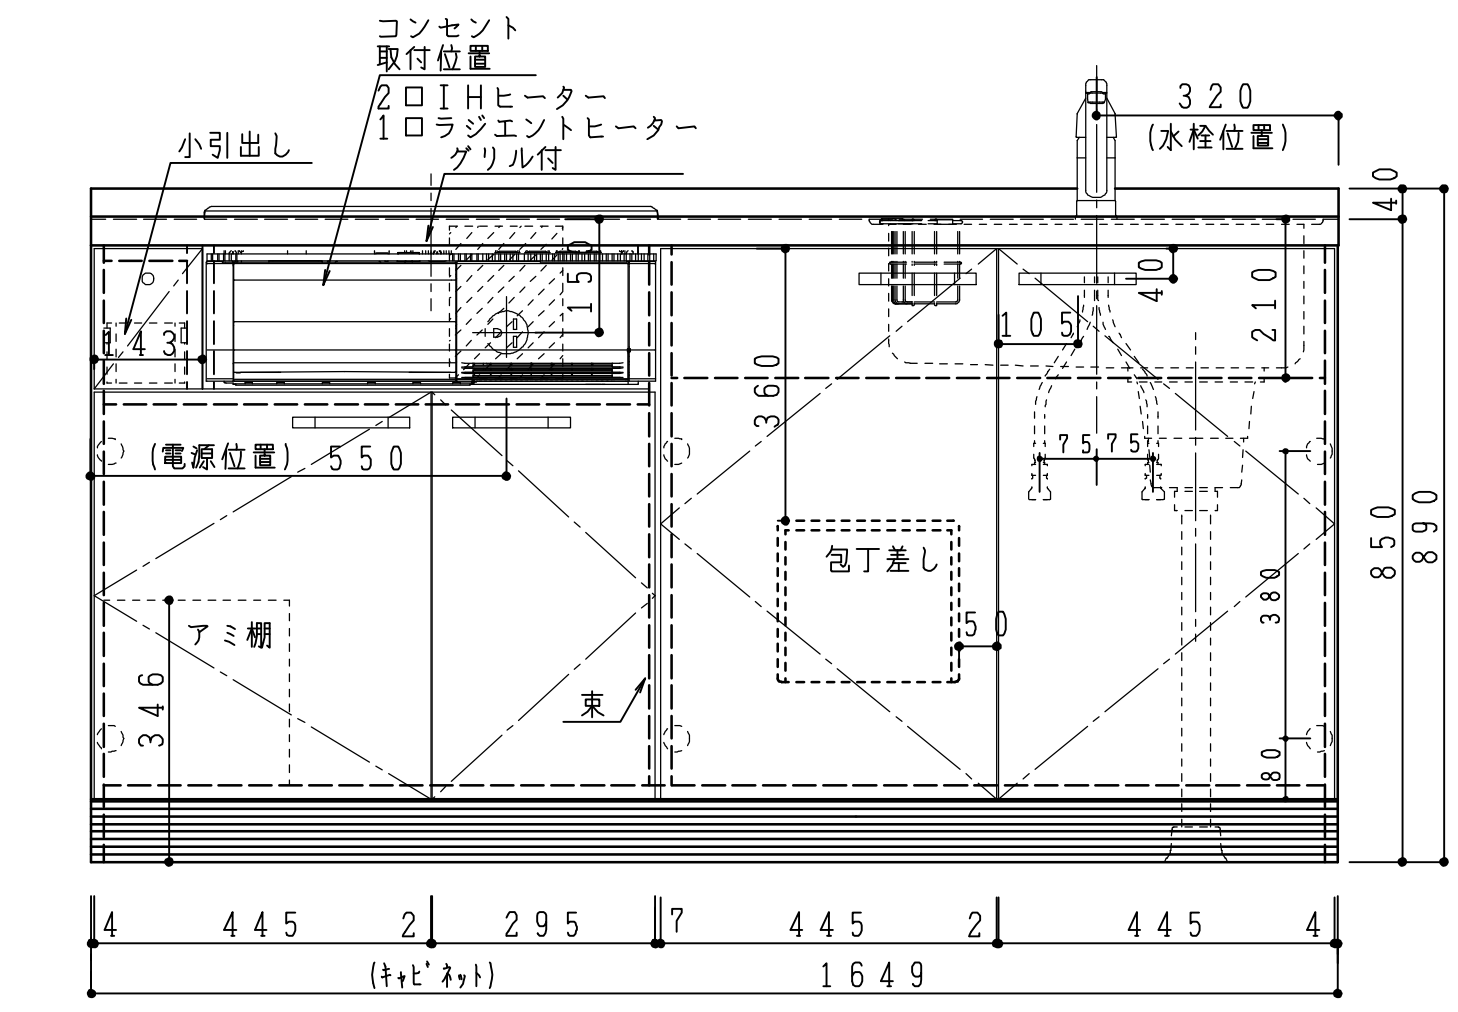

記事	電源コンセント別途	縮尺	御受領印	日付	印	工事名 設計 製図 検図	イースタン工業株式会社 本社・工場 048(423)1111 ファックス 048(423)1112	訂正事項	図番
		1/10		2016.12