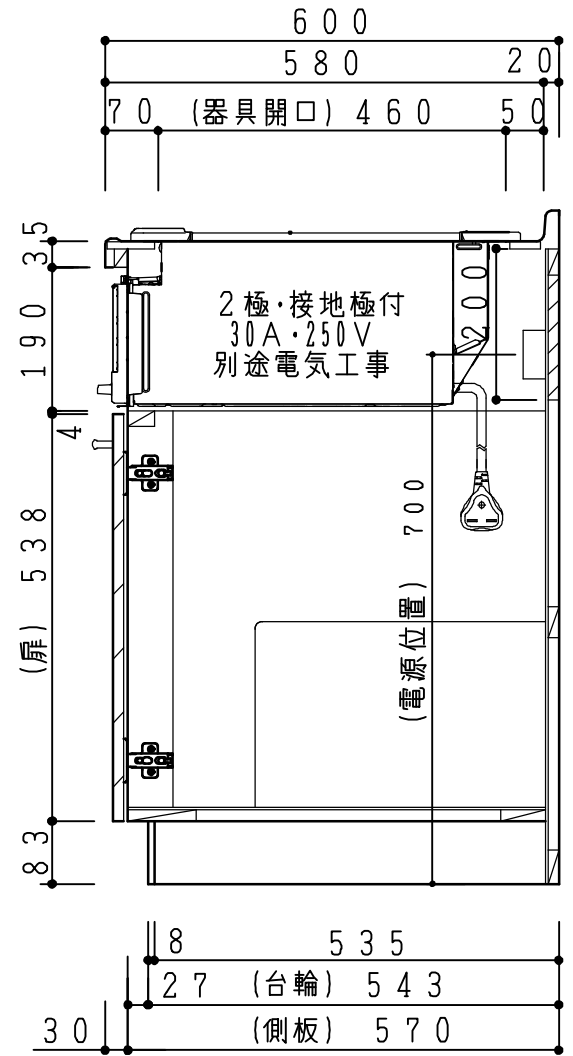

扉:鏡面仕様	
(W) モダンホワイト	木口:SC40-1810-3013 ホワイト
(Y) クラッシュイエロー	木口:SC40-1810-3025 ベージュ
(M) メタリックグレー	木口:SC40-1810-3007 グレー
(O) アウターブルー	木口:SC40-1810-3012 ブラック
扉:マット仕様	
(B) プラムブラウン	木口:SC40-1810-3012 ブラック
(N) ウォルナットベージュ	木口:SC40-1810-3025 ベージュ

天板	ステンレス443CT 銀河エンボス
	大型排水金具:樹脂製ゴミカゴ付SBK型 EK-446 シンクバスケットSUS製
側板	カラーMDFフラッシュ t17 5414色
背板	カラーMDFフラッシュ t17.5 5414色
底板	アルミ合板片面フラッシュ t17.5
木口	テープパッキン BE-1433
扉	PETシート t15
木口	(ハネリ)マーブレットS 18X1.0
蝶番	スライド蝶番
取手	ハンドル No.430-128 クロム/シルバー
	小引出し用 先丸ピンキーツマミφ16
引き出し	側板レール:エアードンパー付 L450
台輪	MFCボード t8 U963 黒色
IHヒーター	KZ-F32AK 単相200V-5800W
	2口IH+1口ラジエントヒーター
水栓金具	KM5011T (オプション)