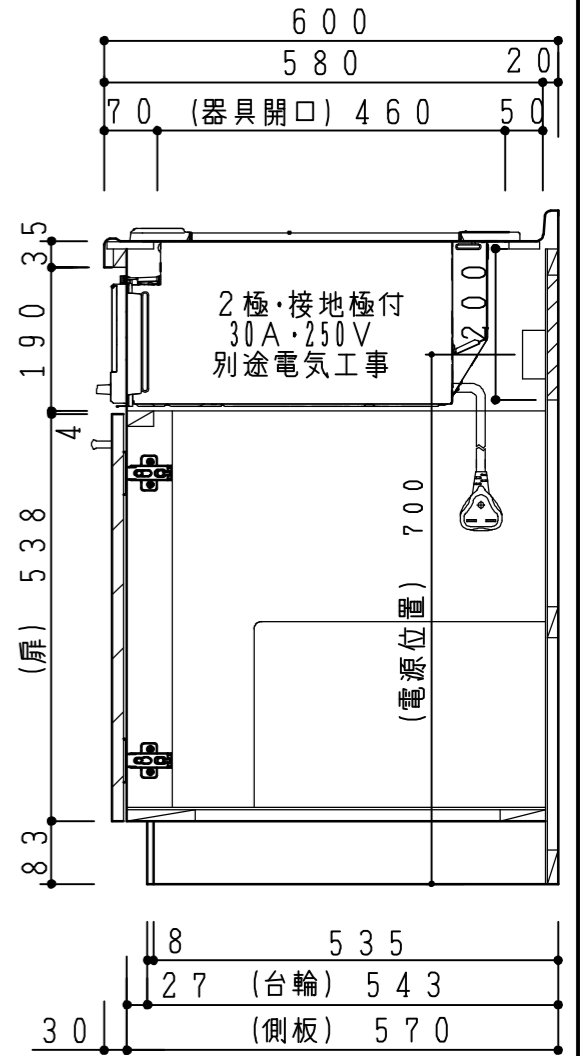

扉:鏡面仕様	
(W) モダンホワイト	木口:SC40-1810-3013 ホワイト
(Y) クラッシュイエロー	木口:SC40-1810-3025 ベージュ
(M) メタリックグレー	木口:SC40-1810-3007 グレー
(O) アウターブルー	木口:SC40-1810-3012 ブラック
扉:マット仕様	
(B) プラムブラウン	木口:SC40-1810-3012 ブラック
(N) ウォルナットベージュ	木口:SC40-1810-3025 ベージュ

天板	ステンレス443CT 銀河エンボス
	大型排水金具:樹脂製ゴミカゴ付SBK型 EK-446 シンクバスケットSUS製
側板	カラーMDFフラッシュ t17 5414色
背板	カラーMDFフラッシュ t17.5 5414色
底板	アルミ合板片面フラッシュ t17.5
木口	テープパッキン BE-1433
扉	PETシート t15
木口	(ハネリ)マーブレットS 18X1.0
蝶番	スライド蝶番
取手	ハンドル No.430-128 クロム/シルバー
	小引出し用 先丸ピンキーツマミφ16
引き出し	側板レール:エアードンパー付 L450
台輪	MFCボード t8 U963 黒色
IHヒーター	KZ-F32AK 単相200V-5800W
	2口IH+1口ラジエントヒーター
水栓金具	KM5011T (オプション)

記事	電源コンセント別途	縮尺	御受領印	日付	印	工事名	イースタン工業株式会社 本社・工場 048(423)1111 ファックス 048(423)1112	訂正事項	図番	
		1/10		設計		図名				
				製図	2016.12					ベースキャビネット:ソエラシリーズ(H850)
				検図						SOII-165-C3G(IH3)L