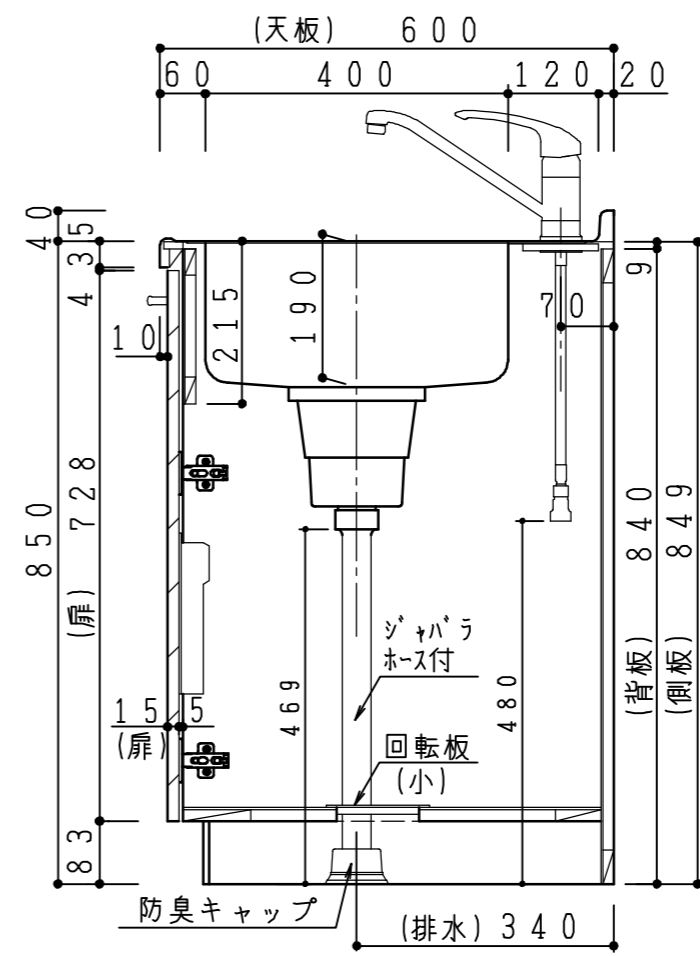

扉:鏡面仕様	
(W) モダンホワイト	木口:SC40-1810-3013 ホワイト
(Y) クラッシュイエロー	木口:SC40-1810-3025 ベージュ
(M) メタリックグレー	木口:SC40-1810-3007 グレー
(O) アウターブルー	木口:SC40-1810-3012 ブラック
扉:マット仕様	
(B) プラムブラウン	木口:SC40-1810-3012 ブラック
(N) ウォルナットベージュ	木口:SC40-1810-3025 ベージュ

天板	ステンレス443CT 銀河エンボス
	大型排水金具:樹脂製ゴミカゴ付SBK型 EK-446 シンクバスケットSUS製
側板	カラーMDFフラッシュ t17 5414色
背板	カラーMDFフラッシュ t17.5 5414色
底板	アルミ合板片面フラッシュ t17.5
木口	テープパッキン BE-1433
扉	PETシート t15
木口	(ハネリ)マーブレットS 18X1.0
蝶番	スライド蝶番
取手	ハンドル No.430-128 クロム/シルバー
	小引出し用 先丸ピンキーツマミφ16
引き出し	側板レール:エアードンパー付 L450
台輪	MFCボード t8 U963 黒色
IHヒーター	KZ-F32AK 単相200V-5800W
	2口IH+1口ラジエントヒーター
水栓金具	KM5011T (オプション)

記事	電源コンセント別途	縮尺	御受領印	日付	印	工事名	イースタン工業株式会社 本社・工場 048(423)1111 ファックス 048(423)1112	訂正事項	図番	
		1/10		設計		図名				
				製図	2016.12					ベースキャビネット:ソエラシリーズ(H850)
				検図						SOII-165-C3G(IH3)L