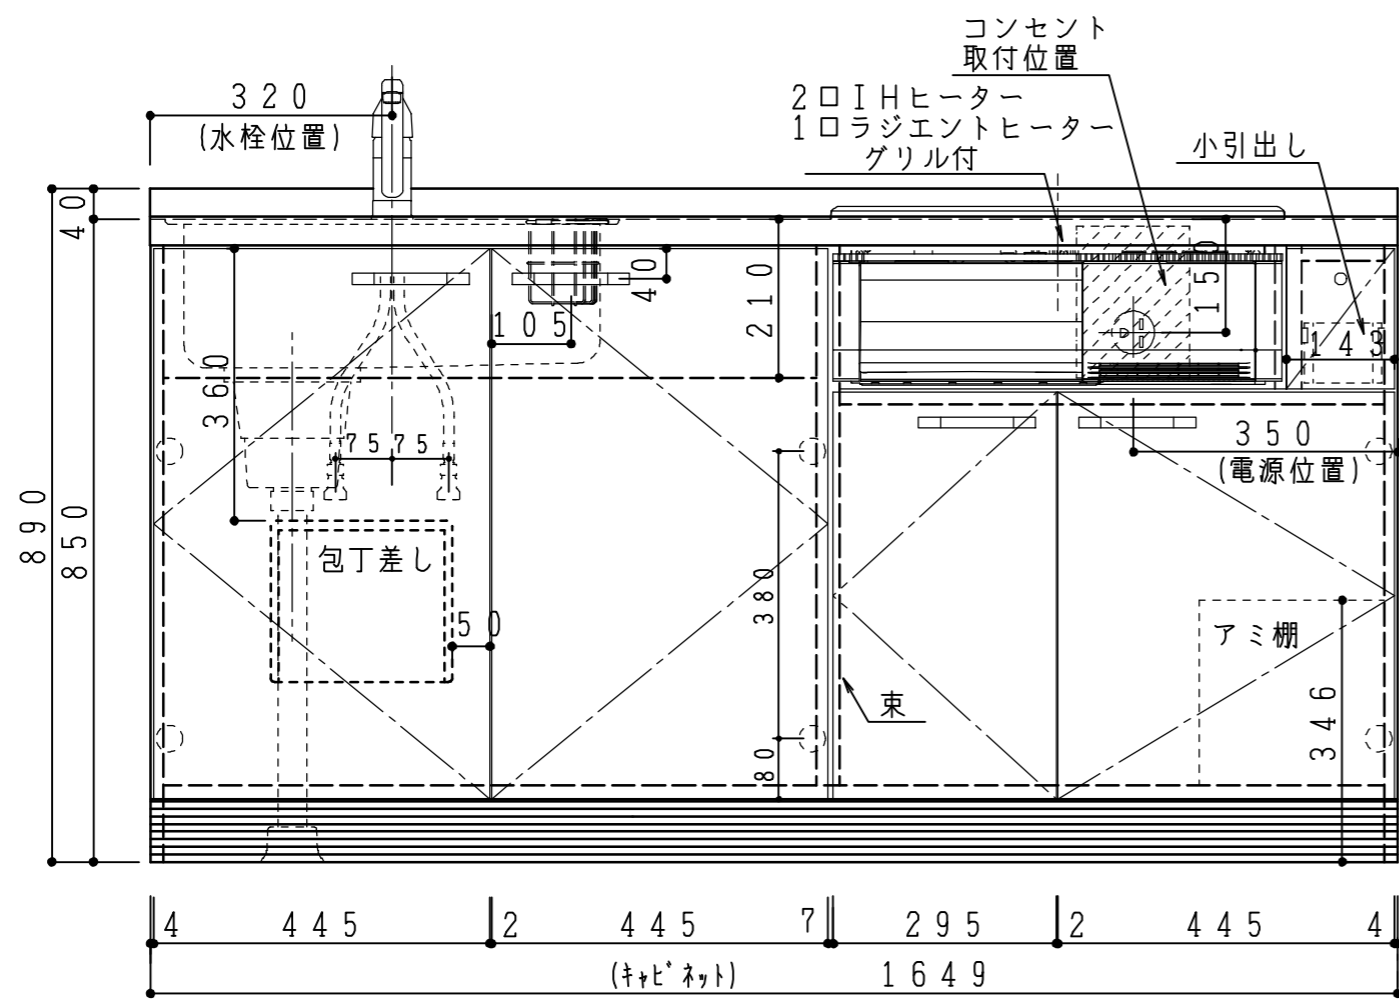

記事	電源コンセント別途	縮尺	御受領印	日付	印	工事名	イースタン工業株式会社 本社・工場 048(423)1111 ファックス 048(423)1112	訂正事項	図番	
		1/10		設計		図名				
				製図	2016.12					ベースキャビネット:ソエラシリーズ(H850)
				検図						SOII-165-C3G(IH3)L