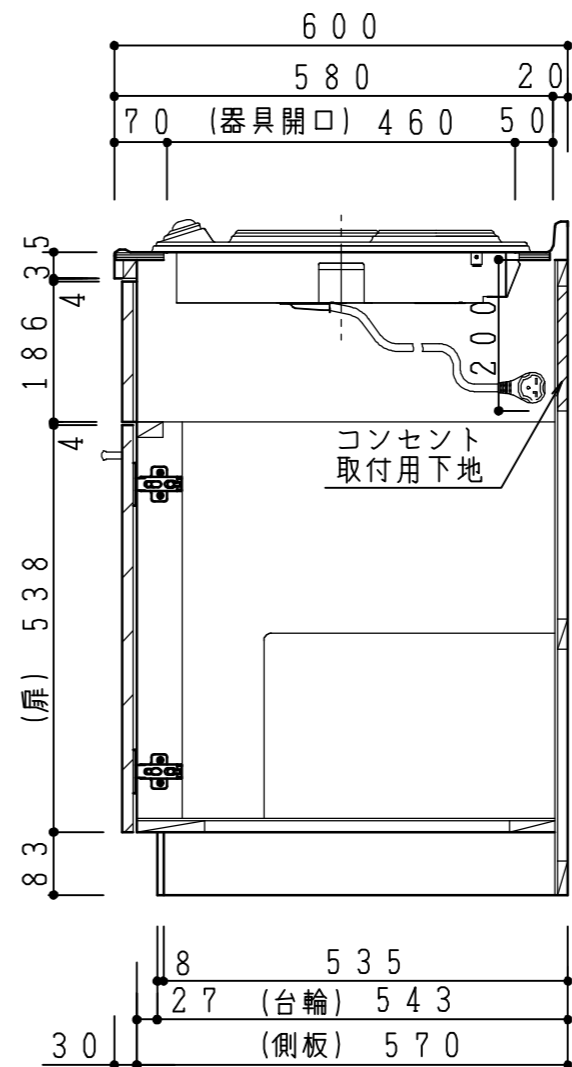

扉:鏡面仕様	
(W) モダンホワイト	木口:SC40-1810-3013 ホワイト
(Y) クラッシュイエロー	木口:SC40-1810-3025 ベージュ
(M) メタリックグレー	木口:SC40-1810-3007 グレー
(O) アウターブルー	木口:SC40-1810-3012 ブラック
扉:マット仕様	
(B) プラムブラウン	木口:SC40-1810-3012 ブラック
(N) ウォルナットベージュ	木口:SC40-1810-3025 ベージュ

記事	電源コンセント別途	縮尺	御受領印	日付	印	工事名	イースタン工業株式会社 本社・工場 048(423)1111 ファックス 048(423)1112	訂正事項	図番
		1/10		設計		図名			ベースキャビネット:ソエラシリーズ(H850)
				製図	2016.12				検図