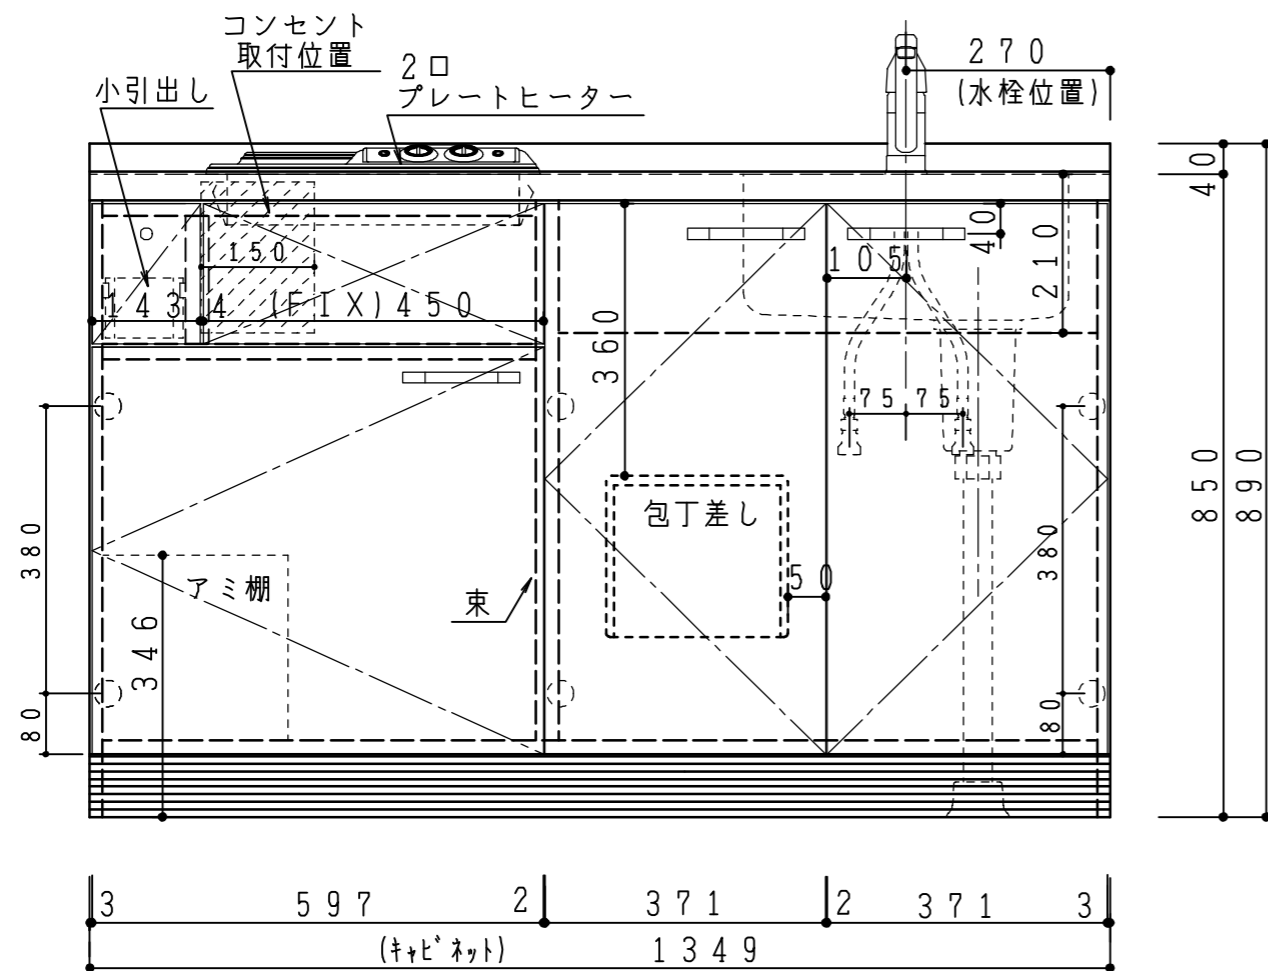

記事	電源コンセント別途	縮尺	御受領印	日付	印	工事名	イースタン工業株式会社 本社・工場 048(423)1111 ファックス 048(423)1112	訂正事項	図番	
		1/10		設計		図名			ベースキャビネット:ソエラシリーズ(H850)	
				製図	2016.12				検図	SOII-135-C2(P2)R