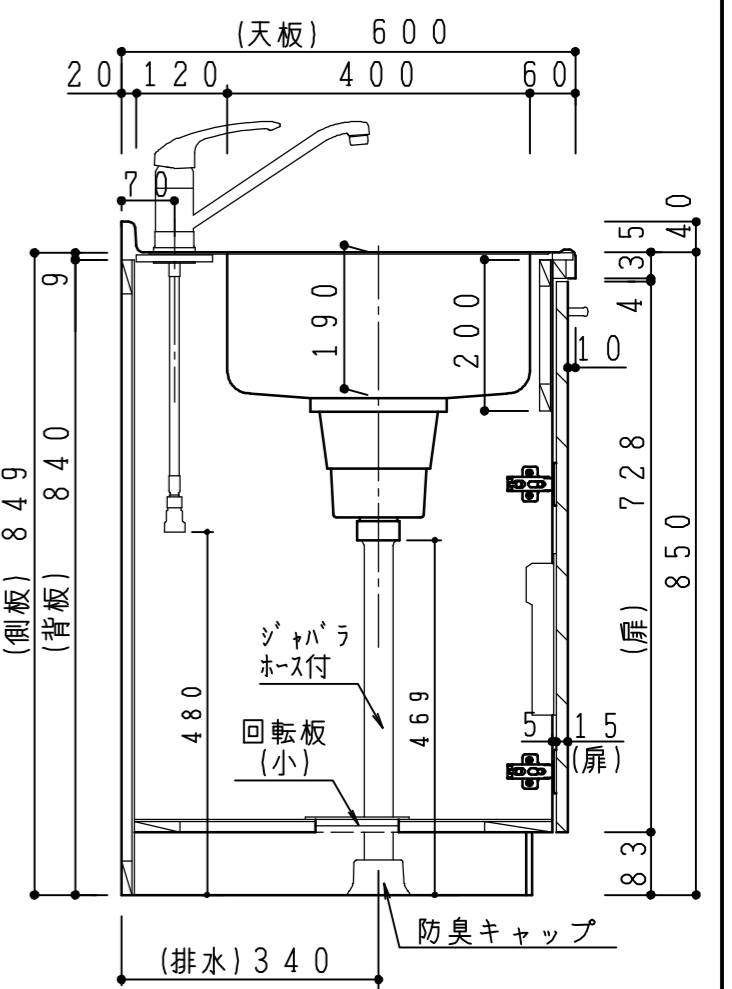

扉:鏡面仕様	
(W) モダンホワイト	木口:SC40-1810-3013 ホワイト
(Y) クラッシュイエロー	木口:SC40-1810-3025 ベージュ
(M) メタリックグレー	木口:SC40-1810-3007 グレー
(O) アウターブルー	木口:SC40-1810-3012 ブラック
扉:マット仕様	
(B) プラムブラウン	木口:SC40-1810-3012 ブラック
(N) ウォルナットベージュ	木口:SC40-1810-3025 ベージュ

天板	ステンレス443CT 銀河エンボス
側板	カラーMDFフラッシュ t17 5414色
背板	カラーMDF片面フラッシュ t17.5 5414色
底板	アルミ合板片面フラッシュ t17.5
木口	テープパッキン BE-1433
扉	PETシート t15
木口	(ハネリ)マープレットS 18X1.0
蝶番	スライド蝶番
取手	ハンドル No.430-128 クロム/シルバー
	小引出し用 先丸ピンキーツマミφ16
台輪	MFCボード t8 U963 黒色
プレートヒーター	SPH-232S 単相200V-3500W
水栓金具	KM5011T (オプション)

記事	電源コンセント別途	縮尺	御受領印	日付	印	工事名	イースタン工業株式会社 本社・工場 048(423)1111 ファックス 048(423)1112	訂正事項	図番
		1/10		設計		図名			ベースキャビネット:ソエラシリーズ(H850)
				製図	2016.12				検図