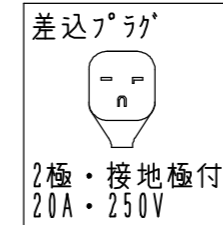

扉:鏡面仕様	
(W) モダンホワイト	木口:SC40-1810-3013 ホワイト
(Y) クラッシュイエロー	木口:SC40-1810-3025 ベージュ
(M) メタリックグレー	木口:SC40-1810-3007 グレー
(O) アウターブルー	木口:SC40-1810-3012 ブラック
扉:マット仕様	
(B) プラムブラウン	木口:SC40-1810-3012 ブラック
(N) ウォルナットベージュ	木口:SC40-1810-3025 ベージュ