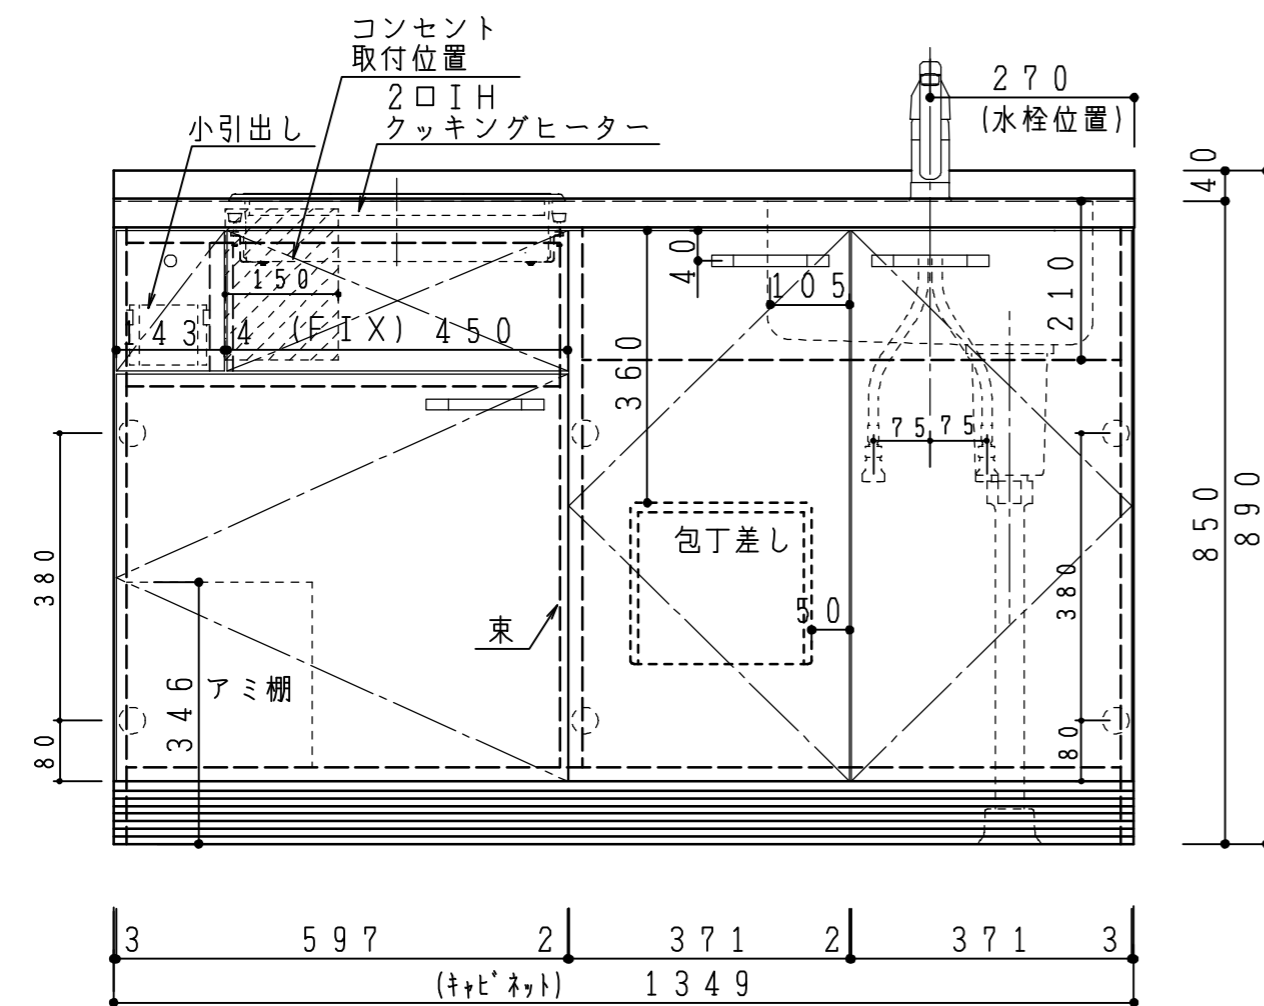

記事	電源コンセント別途	縮尺	御受領印	日付	印	工事名	イースタン工業株式会社 本社・工場 048(423)1111 ファックス 048(423)1112	訂正事項	図番	
		1/10		設計		図名			ベ-スキ-ネット:ソエラソ-ズ(H850)	
				製図	2016.12				検図	SOII-135-C2(IH2)R