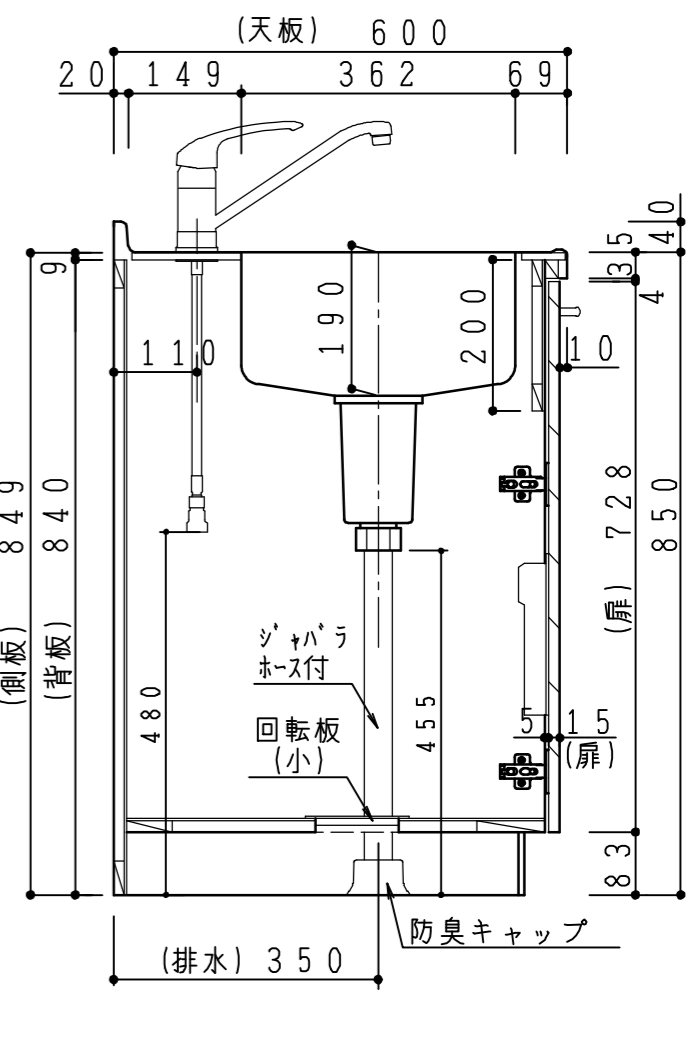

扉:鏡面仕様	
(W) モダンホワイト	木口:SC40-1810-3013 ホワイト
(Y) クラッシュイエロー	木口:SC40-1810-3025 ベージュ
(M) メタリックグレー	木口:SC40-1810-3007 グレー
(O) アウターブルー	木口:SC40-1810-3012 ブラック
扉:マット仕様	
(B) プラムブラウン	木口:SC40-1810-3012 ブラック
(N) ウォルナットベージュ	木口:SC40-1810-3025 ベージュ

天板	ステンレス443CT 銀河エンボス
側板	カラーMDFフラッシュ t17 5414色
背板	カラーMDFフラッシュ t17.5 5414色
底板	アルミ合板片面フラッシュ t17.5
木口	テープパッキン BE-1433
扉	PETシート t15
木口	(パネリ) マーブレットS 18X1.0
蝶番	スライド蝶番
取手	ハンドル No.430-128 クロム/シルバー
台輪	MFCボード t8 U963 黒色
IHヒーター	SIH-B224C-W 単相200V-4000W
水栓金具	KM5011T (オプション)

記事	電源コンセント別途	縮尺	御受領印	日付	印	工事名	イースタン工業株式会社 本社・工場 048(423)1111 ファックス 048(423)1112	訂正事項	図番
		1/10		設計		図名			ベ-スキ-ネット:ソエラソ-ズ(H850)
				製図	2016.12				検図