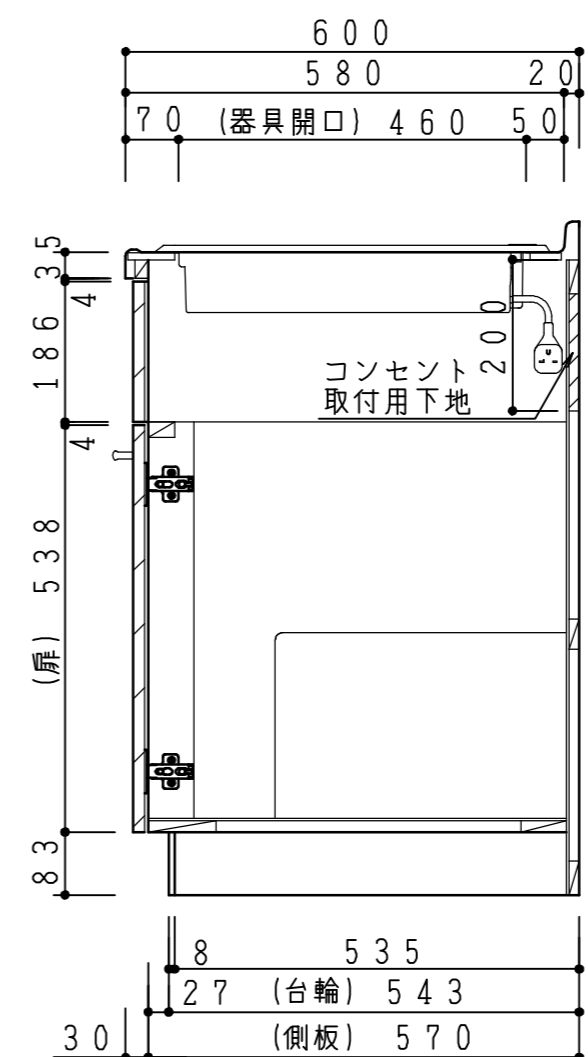

扉:鏡面仕様	
(W) モダンホワイト	木口:SC40-1810-3013 ホワイト
(Y) クラッシュイエロー	木口:SC40-1810-3025 ベージュ
(M) メタリックグレー	木口:SC40-1810-3007 グレー
(O) アウターブルー	木口:SC40-1810-3012 ブラック
扉:マット仕様	
(B) プラムブラウン	木口:SC40-1810-3012 ブラック
(N) ウォルナットベージュ	木口:SC40-1810-3025 ベージュ

記事	電源コンセント別途	縮尺	御受領印	日付	印	工事名	イースタン工業株式会社 本社・工場 048(423)1111 ファックス 048(423)1112	訂正事項	図番
		1/10		設計		図名			ベ-スキ-ネット:ソエラソ-ズ(H850)
				製図	2016.12				検図