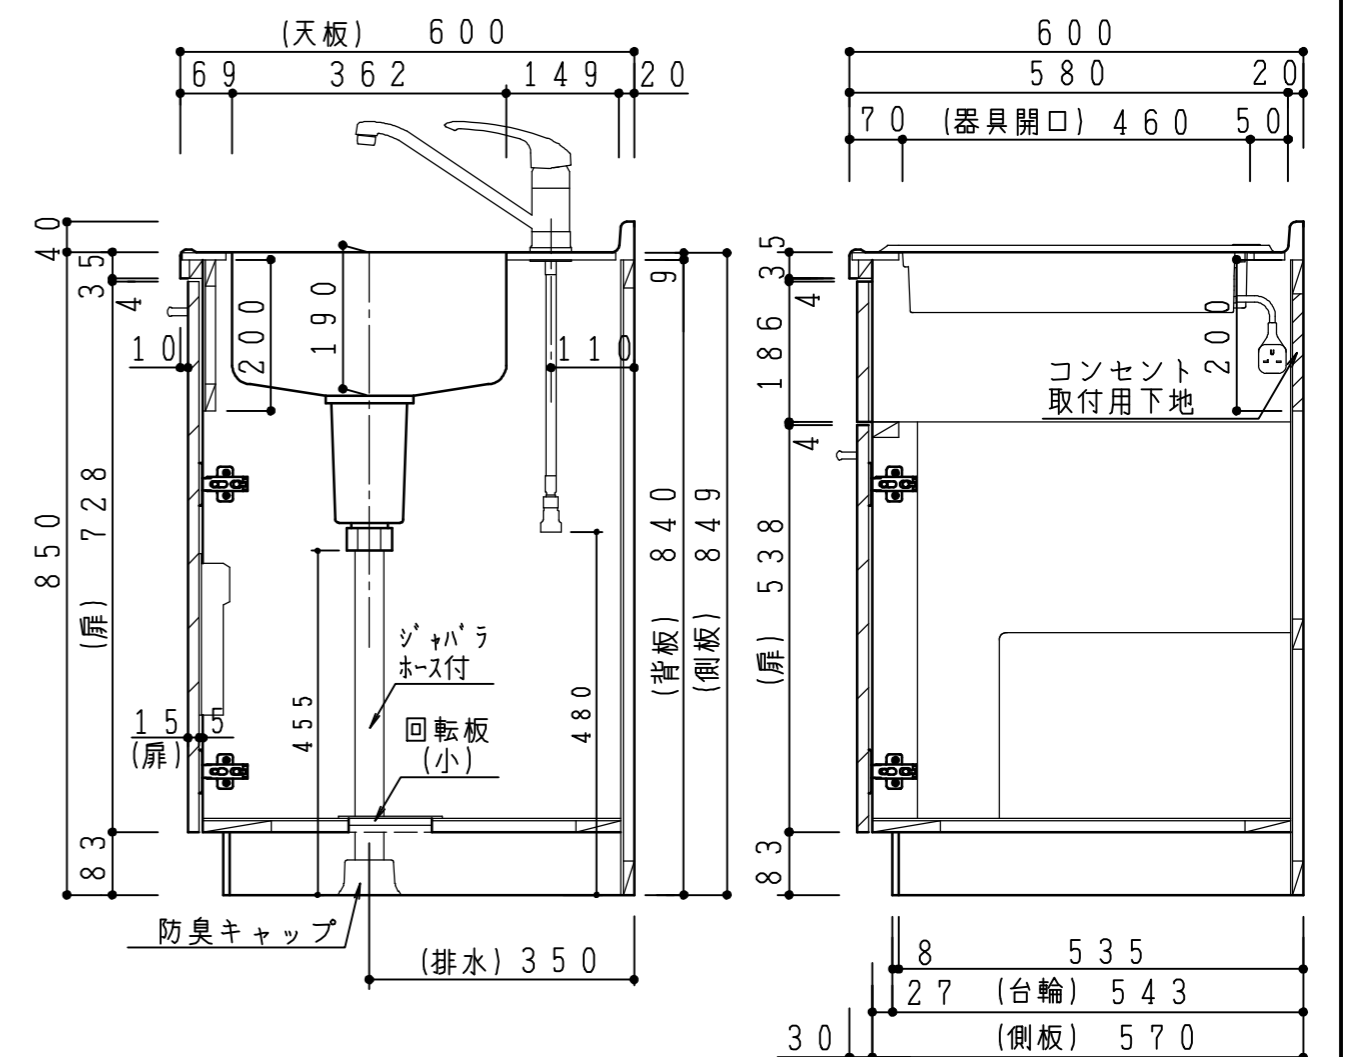

記事	電源コンセント別途	縮尺	御受領印	日付	印	工事名 ベースキャビネット:ソエラソリーズ(H850) SOII-135-C2(IH2)L	イースタン工業株式会社 本社・工場 048(423)1111 ファックス 048(423)1112	訂正事項	図番	
		1/10		設計						
				製図	2016.12				図名