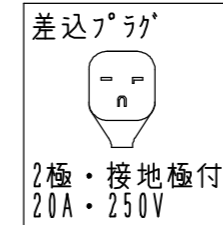

|                |                        |
|----------------|------------------------|
| 扉:鏡面仕様         |                        |
| (W) モダンホワイト    | 木口:SC40-1810-3013 紺白   |
| (Y) クラッシュイエロー  | 木口:SC40-1810-3025 ベージュ |
| (M) メタリックグレー   | 木口:SC40-1810-3007 グレー  |
| (O) アウターブルー    | 木口:SC40-1810-3012 ブラック |
| 扉:マット仕様        |                        |
| (B) プラムブラウン    | 木口:SC40-1810-3012 ブラック |
| (N) ウォルナットベージュ | 木口:SC40-1810-3025 ベージュ |