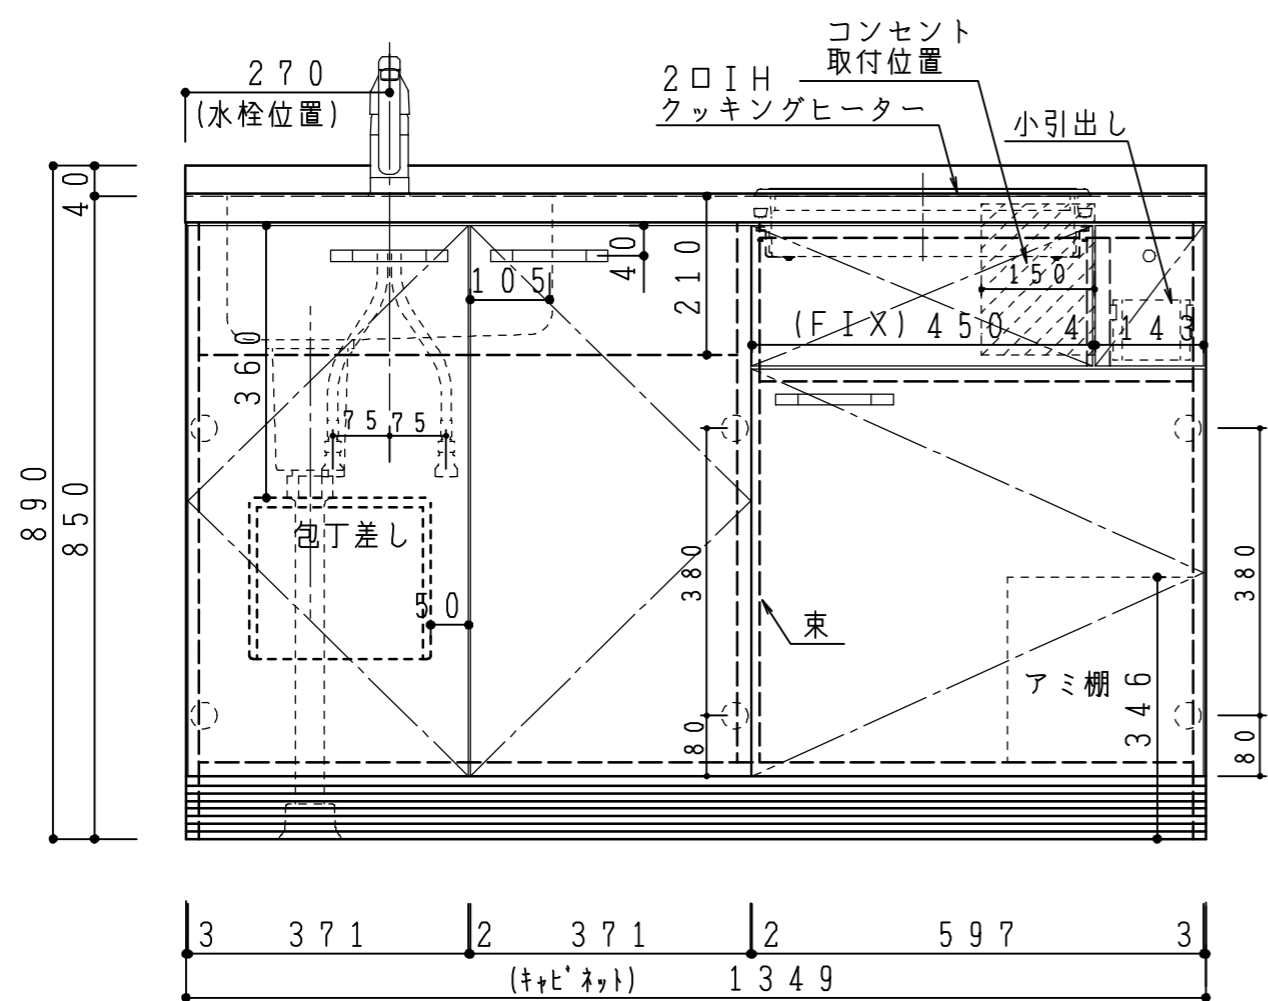

記事	電源コンセント別途	縮尺	御受領印	日付	印	工事名 ベースキャビネット:ソエラソリーズ(H850) SOII-135-C2(IH2)L	イースタン工業株式会社 本社・工場 048(423)1111 ファックス 048(423)1112	訂正事項	図番	
		1/10		設計						
				製図	2016.12				図名