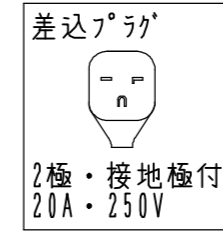

扉:鏡面仕様	
(W) モダンホワイト	木口:SC40-1810-3013 ホワイト
(Y) クラッシュイエロー	木口:SC40-1810-3025 ベージュ
(M) メタリックグレー	木口:SC40-1810-3007 グレー
(O) アウターブルー	木口:SC40-1810-3012 ブラック
扉:マット仕様	
(B) プラムブラウン	木口:SC40-1810-3012 ブラック
(N) ウォルナットベージュ	木口:SC40-1810-3025 ベージュ