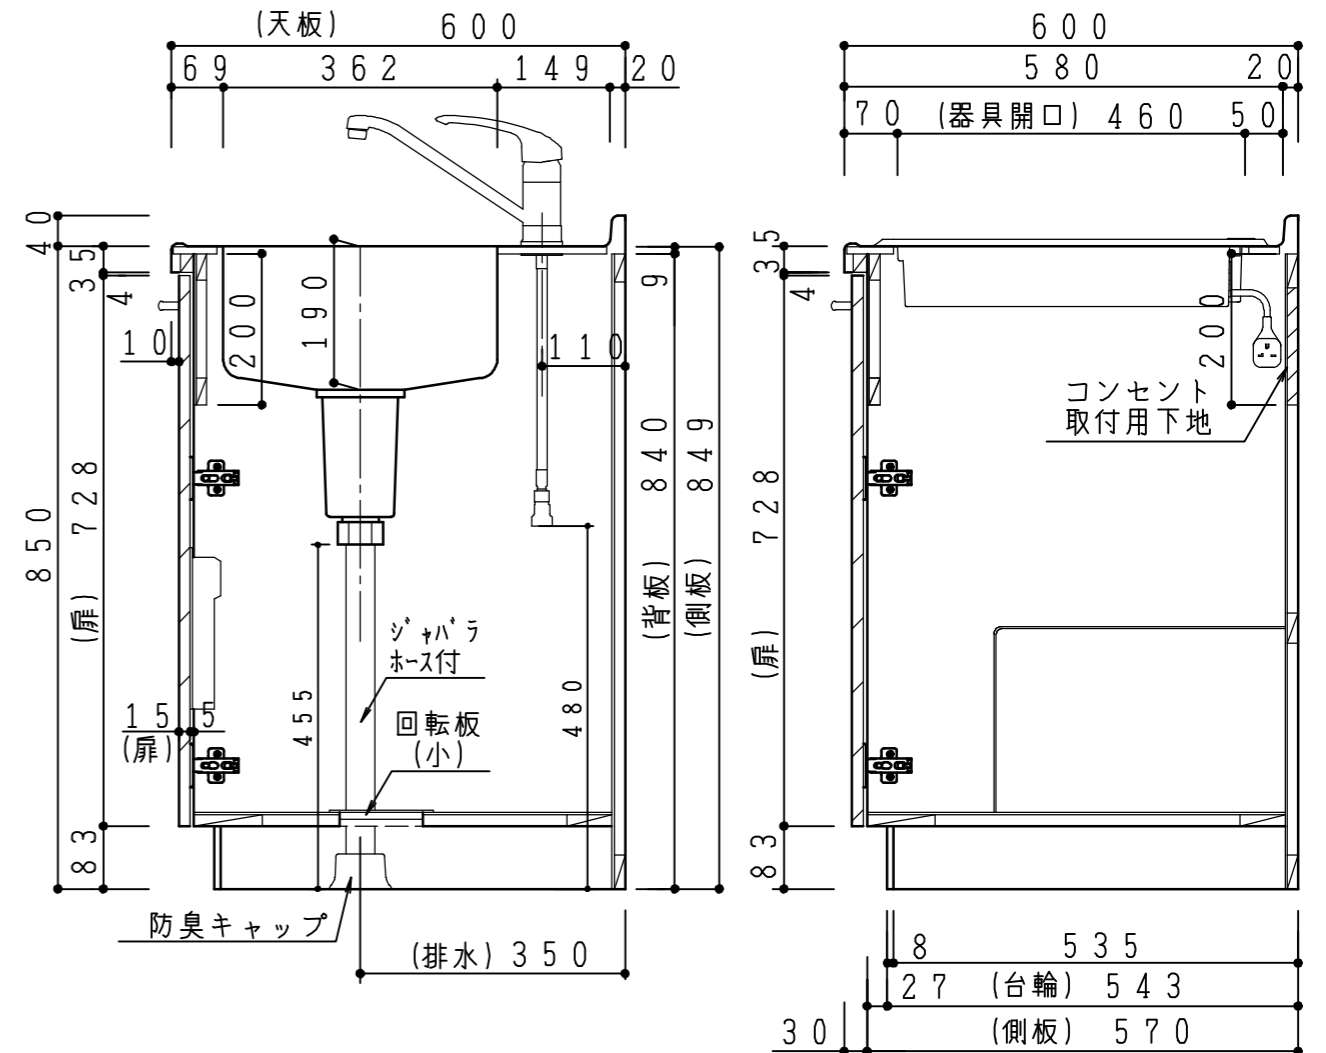

扉:鏡面仕様	
(W) モダンホワイト	木口:SC40-1810-3013 ホワイト
(Y) クラッシュイエロー	木口:SC40-1810-3025 ベージュ
(M) メタリックグレー	木口:SC40-1810-3007 グレー
(O) アウターブルー	木口:SC40-1810-3012 ブラック
扉:マット仕様	
(B) プラムブラウン	木口:SC40-1810-3012 ブラック
(N) ウォルナットベージュ	木口:SC40-1810-3025 ベージュ

天板	ステンレス443CT 銀河エンボス
	中型排水金具:樹脂製ゴミカゴ付 2'エ-スM-A
側板	カラーMDFフラッシュ t17 5414色
背板	カラーMDFフラッシュ t17.5 5414色
底板	アルミ合板片面フラッシュ t17.5
木口	テープパッキン BE-1433
扉	PETシート t15
木口	(ハネリ)マーブレットS 18X1.0
蝶番	スライド蝶番
取手	ハンドル No.430-128 クロム/シルバー
台輪	MFCボード t8 U963 黒色
IHヒーター	SIH-B224C-W 単相200V-4000W
水栓金具	KM5011T (オプション)

記事	電源コンセント別途	縮尺	御受領印	日付	印	工事名	イースタン工業株式会社 ベースキャビネット:ソエラシリーズ(H850) SOII-120-C2(IH2)L 本社・工場 048(423)1111 ファックス 048(423)1112	訂正事項	図番
		1/10		設計		図名			
				製図	2016.12				