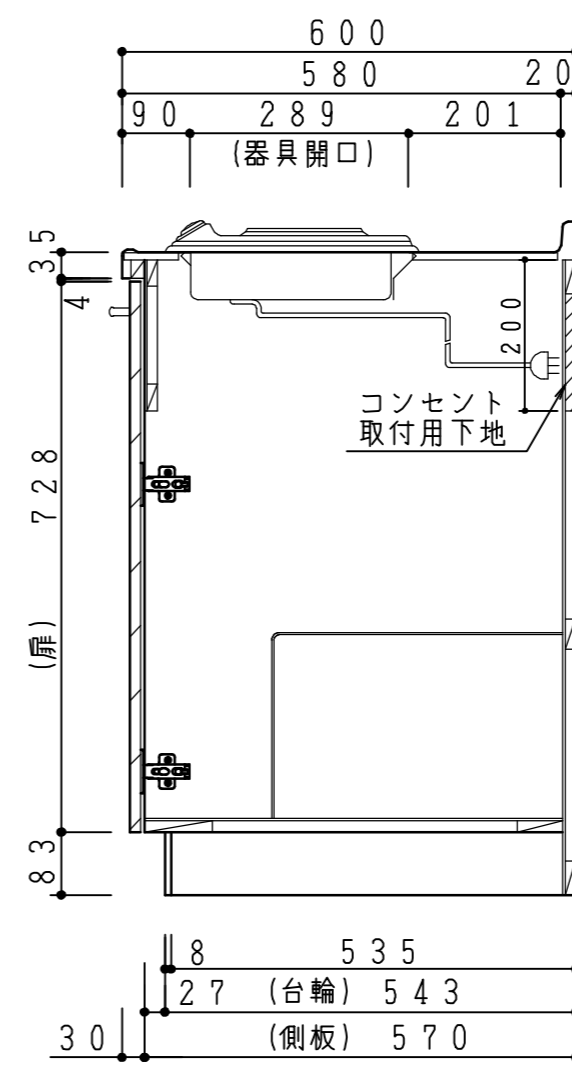

扉:鏡面仕様	
(W) モダンホワイト	木口:SC40-1810-3013 ホワイト
(Y) クラッシーイエロー	木口:SC40-1810-3025 ベージュ
(M) メタリックグレー	木口:SC40-1810-3007 グレー
(O) アウターブルー	木口:SC40-1810-3012 ブラック
扉:マット仕様	
(B) プラムブラウン	木口:SC40-1810-3012 ブラック
(N) ウォルナットベージュ	木口:SC40-1810-3025 ベージュ

天板	ステンレス443CT 銀河エンボス
	中型排水金具:樹脂製ゴミカゴ付 2"E-SM-A
側板	カラーMDFフラッシュ t17 5414色
背板	カラーMDF片面フラッシュ t17.5 5414色
底板	アルミ合板片面フラッシュ t17.5
木口	テープパッキン BE-1433
扉	PETシート t15
木口	(ハネリ)マープレットS 18X1.0
蝶番	スライド蝶番
取手	ハンドル No.430-128 クロム/シルバー
台輪	MFCボード t8 U963 黒色
プレートヒーター	SPH-131S 100V-1300W
	SPH-231S 単相200V-1500W
水栓金具	KM5011T (オプション)

記事	電源コンセント別途	縮尺	御受領印	日付	印	工事名	イースタン工業株式会社 本社・工場 048(423)1111 ファックス 048(423)1112	訂正事項	図番
		1/10		設計		図名			ベ-スキ-ネット:ソエラシリーズ (H850)
				製図	2016.12				図名