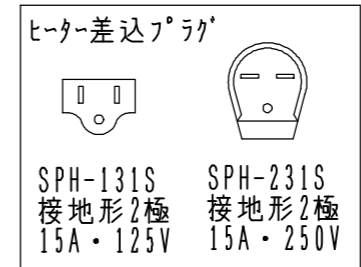

扉:鏡面仕様	
(W) モダンホワイト	木口:SC40-1810-3013 ホワイト
(Y) クラッシーイエロー	木口:SC40-1810-3025 ベージュ
(M) メタリックグレー	木口:SC40-1810-3007 グレー
(O) アウターブルー	木口:SC40-1810-3012 ブラック
扉:マット仕様	
(B) プラムブラウン	木口:SC40-1810-3012 ブラック
(N) ウォルナットベージュ	木口:SC40-1810-3025 ベージュ