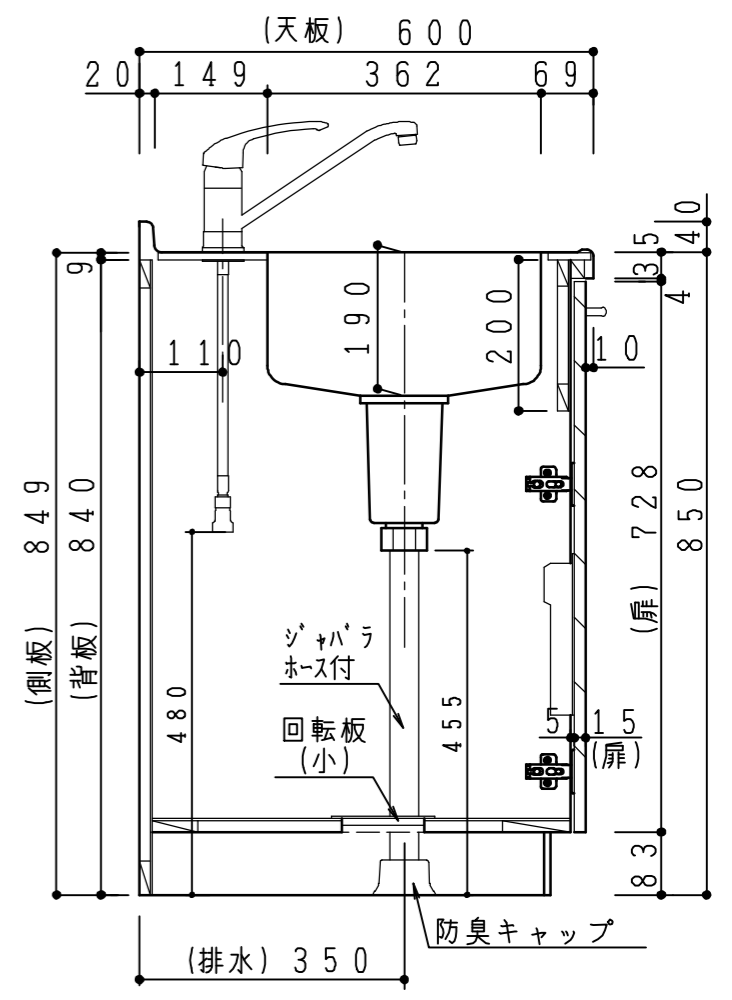

扉:鏡面仕様	
(W) モダンホワイト	木口:SC40-1810-3013 ホワイト
(Y) クラッシーイエロー	木口:SC40-1810-3025 ベージュ
(M) メタリックグレー	木口:SC40-1810-3007 グレー
(O) アウターブルー	木口:SC40-1810-3012 ブラック
扉:マット仕様	
(B) プラムブラウン	木口:SC40-1810-3012 ブラック
(N) ウォルナットベージュ	木口:SC40-1810-3025 ベージュ

天板	ステンレス443CT 銀河エンボス
	中型排水金具:樹脂製ゴミカゴ付 2"E-SM-A
側板	カラーMDFフラッシュ t17 5414色
背板	カラーMDF片面フラッシュ t17.5 5414色
底板	アルミ合板片面フラッシュ t17.5
木口	テープパッキン BE-1433
扉	PETシート t15
木口	(ハネリ)マープレットS 18X1.0
蝶番	スライド蝶番
取手	ハンドル No.430-128 クロム/シルバー
台輪	MFCボード t8 U963 黒色
プレートヒーター	SPH-131S 100V-1300W
	SPH-231S 単相200V-1500W
水栓金具	KM5011T (オプション)

記事	電源コンセント別途	縮尺	御受領印	日付	印	工事名	イースタン工業株式会社 本社・工場 048(423)1111 ファックス 048(423)1112	訂正事項	図番
		1/10		設計		図名			ベ-スキ-ネット:ソエラシリーズ (H850)
				製図	2016.12				図名