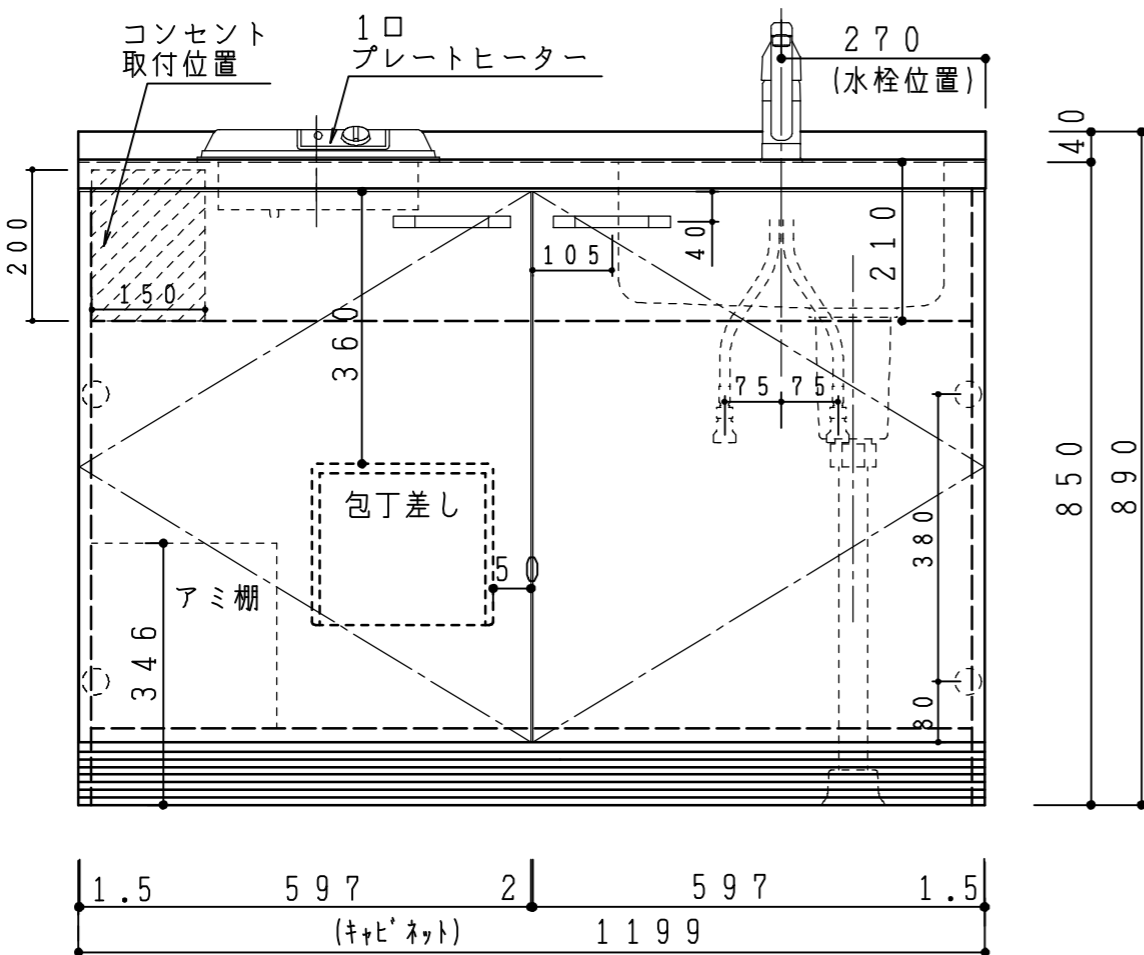

記事	電源コンセント別途	縮尺	御受領印	日付	印	工事名	イースタン工業株式会社 本社・工場 048(423)1111 ファックス 048(423)1112	訂正事項	図番	
		1/10		設計		図名			ベ-スキ-ネット:ソエラシリーズ (H850)	
				製図	2016.12				図名	SOII-120-C1(P)R