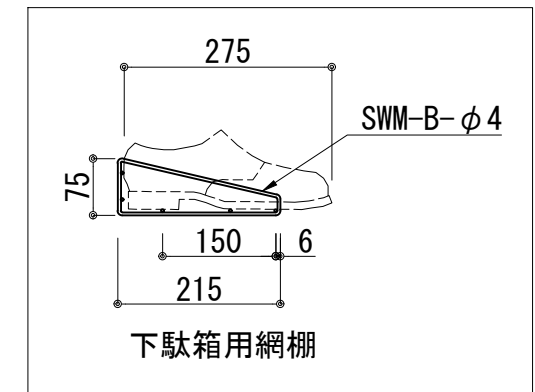

天板	コート紙ハーフカルボート t:24 (N) ナチュラルウッド
	木口テープ貼り KD57609
側板	カラーMDFフラッシュ t:17 5414色
背板	カラーMDF片面フラッシュ t:12 5414色
底板	カラーMDF片面フラッシュ t:17 5414色
木口	テープ貼り TA-4685 クリアパンポン付
丁番	スライド丁番
網棚	SWM-B-φ4.0 ポリエチレンコーティング 白色
扉仕様:N	コート紙ハーフカルボート t:12 (N) ナチュラルウッド
	SC40-1510-3013 白色
	ライン取手 MK-100 SOET (ステン色ツヤナシ)