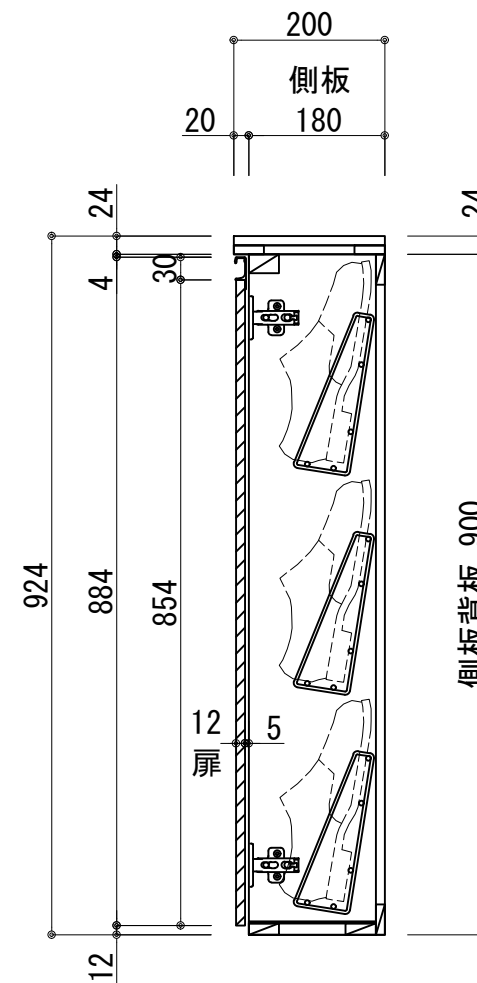

天板	コート紙ハーフカルボート t:24 (N) ナチュラルウッド
	木口テープ貼り KD57609
側板	カラーMDFフラッシュ t:17 5414色
背板	カラーMDF片面フラッシュ t:12 5414色
底板	カラーMDF片面フラッシュ t:17 5414色
木口	テープ貼り TA-4685 クリアパンポン付
丁番	スライド丁番
網棚	SWM-B-φ4.0 ポリエチレンコーティング 白色
扉仕様:N	コート紙ハーフカルボート t:12 (N) ナチュラルウッド
	SC40-1510-3013 白色
	ライン取手 MK-100 SOET (ステン色ツヤナシ)

記事	尺度	御受領印	日付	印	工事名	イースタン工業株式会社 本社・工場 048(423)1111 ファックス 048(423)1112	訂正事項	図番
	1/10	設計	2022.03	図名	シューズボックス:(D200)			
		製図			SUII-60N			