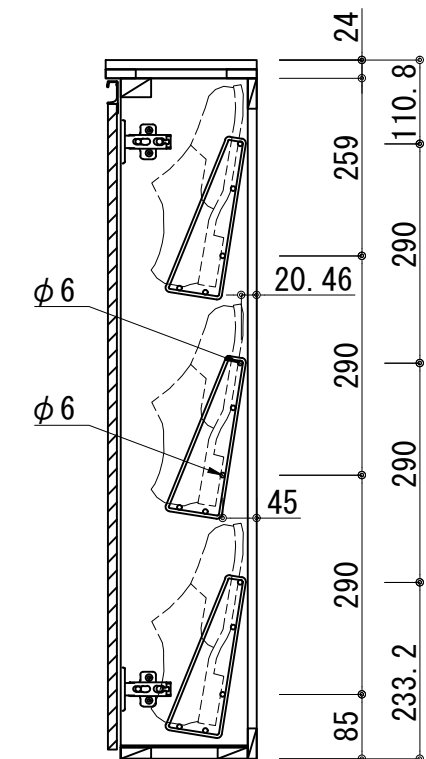

天板	コート紙ハーフカルボート t:24 (N) ナチュラルウッド
	木口テープ貼り KD57609
側板	カラーMDFフラッシュ t:17 5414色
背板	カラーMDF片面フラッシュ t:12 5414色
底板	カラーMDF片面フラッシュ t:17 5414色
木口	テープ貼り TA-4685 クリアパンポン付
丁番	スライド丁番
網棚	SWM-B-φ4.0 ポリエチレンコーティング 白色
扉仕様:N	コート紙ハーフカルボート t:12 (N) ナチュラルウッド
	SC40-1510-3013 白色
	ライン取手 MK-100 SOET (ステン色ツヤナシ)

記事	尺度	御受領印	日付	印	工事名	イースタン工業株式会社 本社・工場 048(423)1111 ファックス 048(423)1112	訂正事項	図番
	1/10	設計	2022.03	図名	シューズボックス:(D200)			
		製図			SUII-60N			