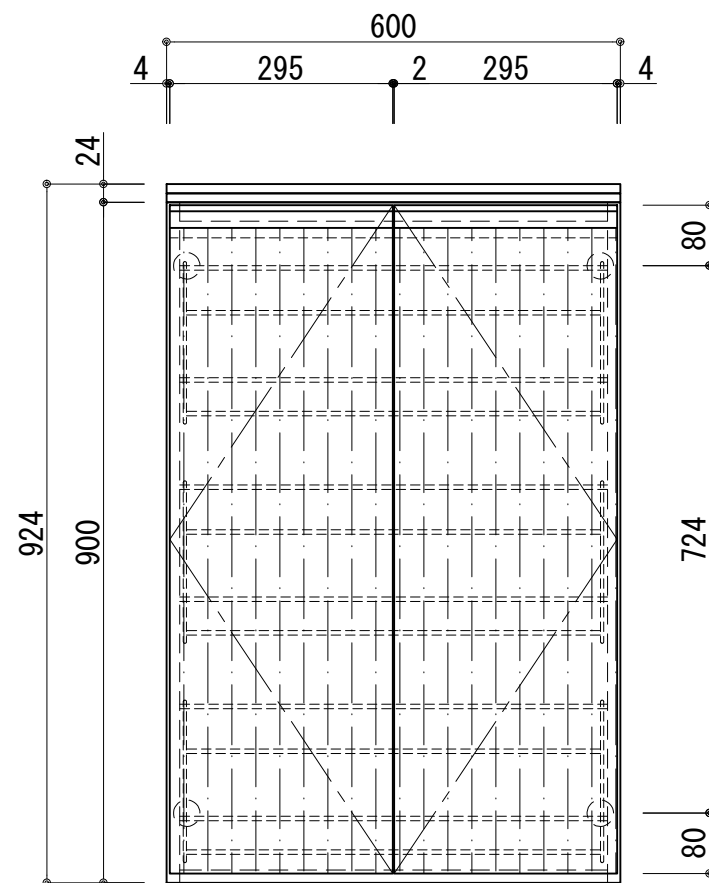

天板	コート紙ハーフカルボート t:24 (N) ナチュラルウッド
	木口テープ貼り KD57609
側板	カラーMDFフラッシュ t:17 5414色
背板	カラーMDF片面フラッシュ t:12 5414色
底板	カラーMDF片面フラッシュ t:17 5414色
木口	テープ貼り TA-4685 クリアパンポン付
丁番	スライド丁番
網棚	SWM-B-φ4.0 ポリエチレンコーティング 白色
扉仕様:N	コート紙ハーフカルボート t:12 (N) ナチュラルウッド
	SC40-1510-3013 白色
	ライン取手 MK-100 SOET (ステン色ツヤナシ)

記事	尺度	御受領印	日付	印	工事名	イースタン工業株式会社 本社・工場 048(423)1111 ファックス 048(423)1112	訂正事項	図番
	1/10	設計	2022.03	図名	シューズボックス:(D200)			
		製図			SUII-60N			