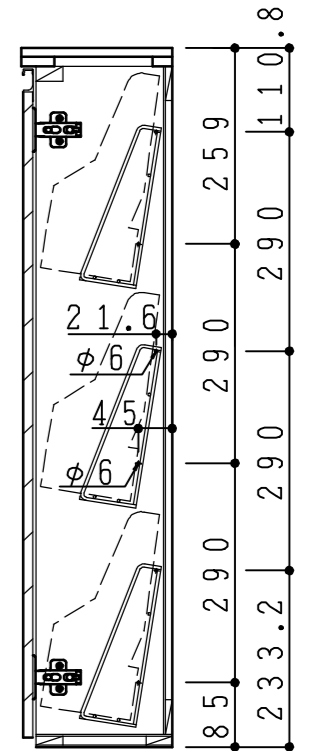

天板	コート紙ハチケルボード t24 (N) ナチュラルウツ	
	木口テープ貼り KD57609	
側板	カラーMDFフラッシュ t17	5414色
背板	カラー合板片面フラッシュ t12	5414色
地板	カラーMDFフラッシュ t17	5414色
木口	テープ貼り KL434-80	クリアソノ付
蝶番	スライド蝶番	
網棚	SWM-B-φ4.0 ポリエチレンコーティング 白色	
扉仕様:N	コート紙ハチケルボード t12 (N) ナチュラルウツ	
受注色	(ハネリ)SC40-1510-3013 白色	
	引取手 MK-100 SOET (ステンツナツ)	

記 事	縮尺	御受領印	日付	印	工事名	 イースタン工業株式会社 本社・工場 048(423)1111 ファックス 048(423)1112	訂正事項	図番
	1/10		設計		図名			
			製図	2016.12				シューズボックス(D200) SU-60N
			検図					