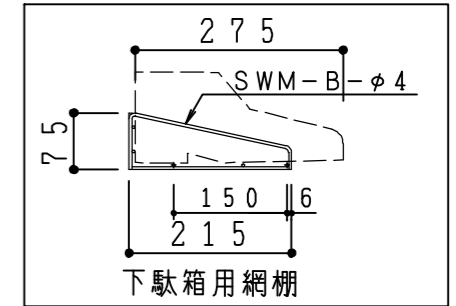

天板	コート紙ハチケルボード t24 (N) ナチュラルウツ	
	木口テープ貼り KD57609	
側板	カラーMDFフラッシュ t17	5414色
背板	カラー合板片面フラッシュ t12	5414色
地板	カラーMDFフラッシュ t17	5414色
木口	テープ貼り KL434-80	クリアソノ付
蝶番	スライド蝶番	
網棚	SWM-B-φ4.0 ポリエチレンコーティング 白色	
扉仕様:N	コート紙ハチケルボード t12 (N) ナチュラルウツ	
受注色	(ハネリ)SC40-1510-3013 白色	
	引取手 MK-100 SOET (ステンツナツ)	

記 事	縮尺	御受領印	日付	印	工事名	 イースタン工業株式会社 本社・工場 048(423)1111 ファックス 048(423)1112	訂正事項	図番
	1/10		設計		図名			
			製図	2016.12				シューズボックス(D200) SU-60N
			検図					