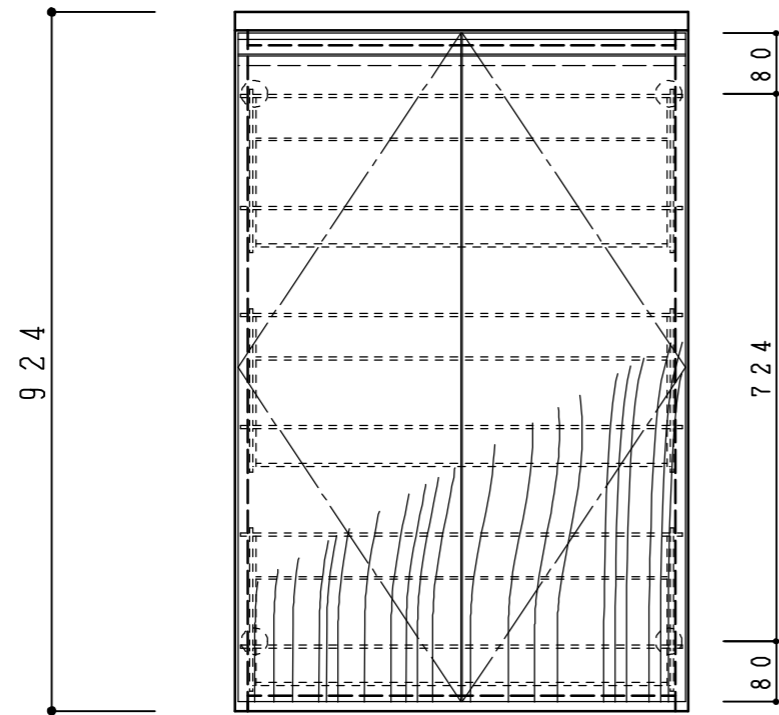

天板	コート紙ハチケルボード t24 (N) ナチュラルウツ	
	木口テープ貼り KD57609	
側板	カラーMDFフラッシュ t17	5414色
背板	カラー合板片面フラッシュ t12	5414色
地板	カラーMDFフラッシュ t17	5414色
木口	テープ貼り KL434-80	クリアソノ付
蝶番	スライド蝶番	
網棚	SWM-B-φ4.0 ポリエチレンコーティング 白色	
扉仕様:N	コート紙ハチケルボード t12 (N) ナチュラルウツ	
受注色	(ハネリ)SC40-1510-3013 白色	
	引取手 MK-100 SOET (ステンツナツ)	

記 事	縮尺	御受領印	日付	印	工事名	 イースタン工業株式会社 本社・工場 048(423)1111 ファックス 048(423)1112	訂正事項	図番
	1/10		設計		図名			
			製図	2016.12				シューズボックス(D200) SU-60N
			検図					