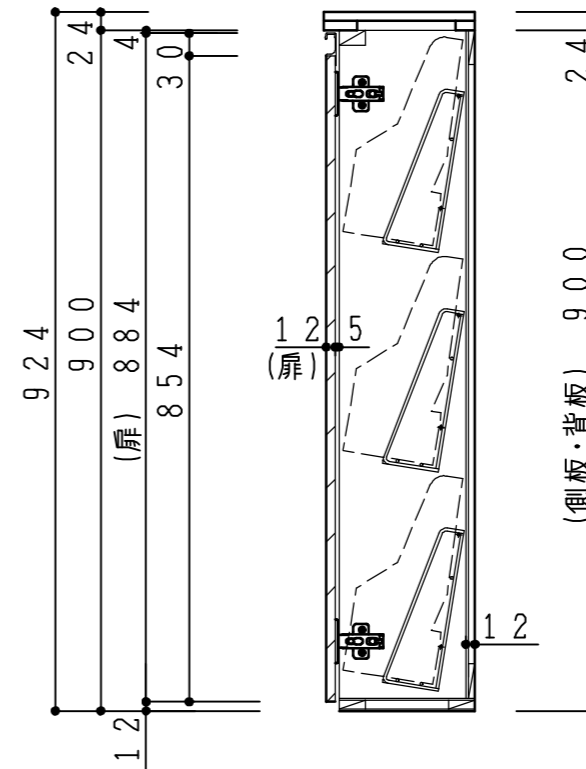

天板	コート紙ハチケルボード t24 (N) ナチュラルウツ	
	木口テープ貼り KD57609	
側板	カラーMDFフラッシュ t17	5414色
背板	カラー合板片面フラッシュ t12	5414色
地板	カラーMDFフラッシュ t17	5414色
木口	テープ貼り KL434-80	クリアソノ付
蝶番	スライド蝶番	
網棚	SWM-B-φ4.0 ポリエチレンコーティング 白色	
扉仕様:N	コート紙ハチケルボード t12 (N) ナチュラルウツ	
受注色	(ハネリ)SC40-1510-3013 白色	
	引取手 MK-100 SOET (ステンツナツ)	

記 事	縮尺	御受領印	日付	印	工事名	 イースタン工業株式会社 本社・工場 048(423)1111 ファックス 048(423)1112	訂正事項	図番
	1/10		設計		図名			
			製図	2016.12				シューズボックス(D200) SU-60N
			検図					