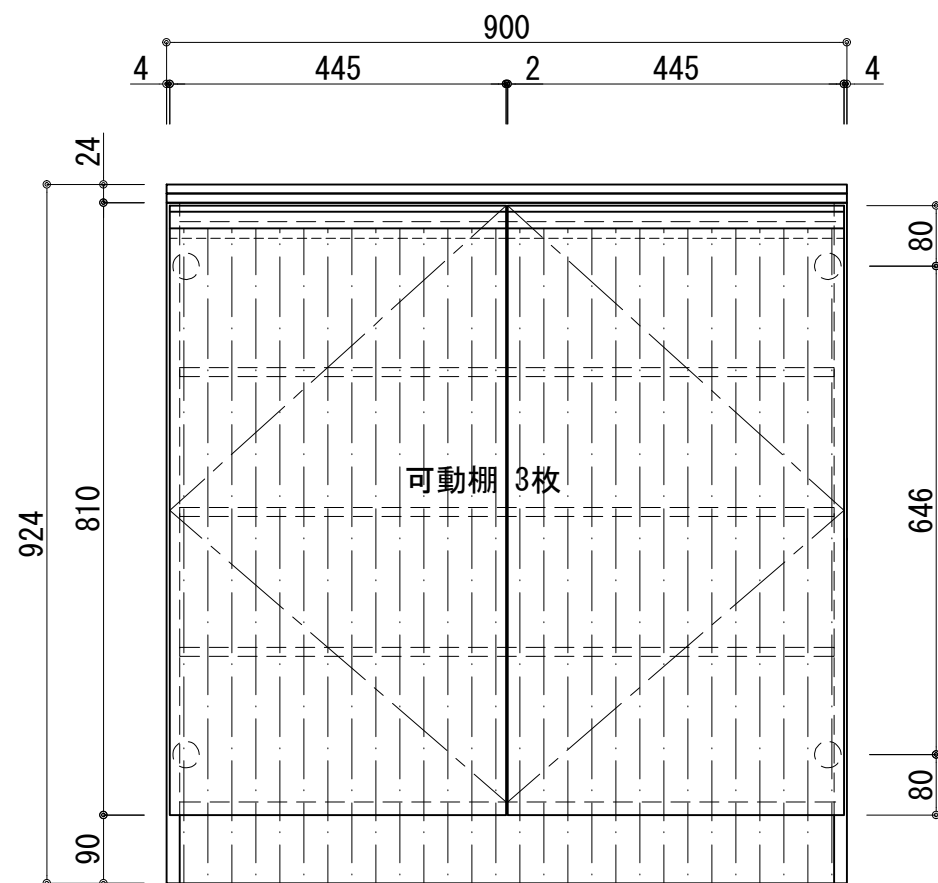

天板	コート紙パ-チルホ-ド t:24 ホワイト
	木口テープ貼り KD57609
側板	カラーMDFフラッシュ t:17 5414色
背板	カラーMDF片面フラッシュ t:17.5 5414色
底板	カラーMDF片面フラッシュ t:17.5 5414色
木口	テープ貼り TA-4685 クリアパンポン付
丁番	スライド丁番
棚板	PPプラスチック製棚板 樹脂製差込ダボ (アイボリー)
台輪	コート紙パ-チルホ-ド t:12 (N)ナチュラルウッド
扉仕様:N	コート紙パ-チルホ-ド t:12 (N)ナチュラルウッド
	SC40-1510-3013 白色 ライン取手 MK-100 SOET (ステン色ツヤ消)

記事	尺度	御受領印	日付	印	工事名	イースタン工業株式会社 本社・工場 048(423)1111 ファックス 048(423)1112	訂正事項	図番
	1/10		設計		シューズボックス:(D400)			
			製図	2022.03	FU II-90N			
			検図					