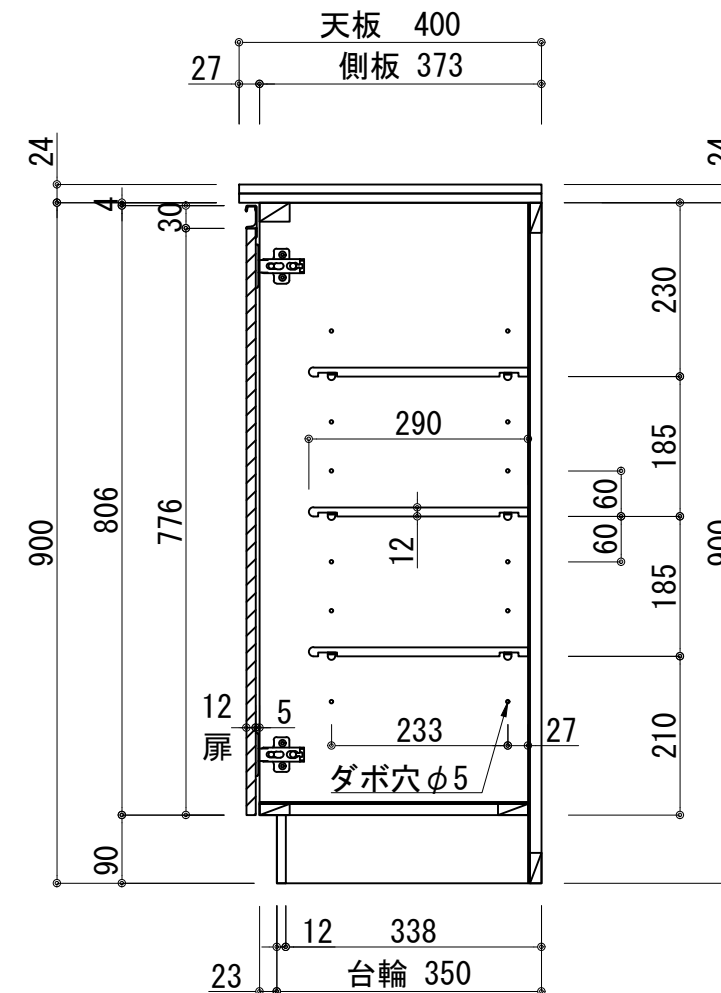

天板	コート紙パ-チルホ-ド t:24 ホワイト
	木口テープ貼り KD57609
側板	カラーMDFフラッシュ t:17 5414色
背板	カラーMDF片面フラッシュ t:17.5 5414色
底板	カラーMDF片面フラッシュ t:17.5 5414色
木口	テープ貼り TA-4685 クリアパンポン付
丁番	スライド丁番
棚板	PPプラスチック製棚板 樹脂製差込ダボ (アイボリー)
台輪	コート紙パ-チルホ-ド t:12 (N)ナチュラルウッド
扉仕様:N	コート紙パ-チルホ-ド t:12 (N)ナチュラルウッド
	SC40-1510-3013 白色 ライン取手 MK-100 SOET (ステン色ツヤ消)

記事	尺度	御受領印	日付	印	工事名	イースタン工業株式会社 本社・工場 048(423)1111 ファックス 048(423)1112	訂正事項	図番
	1/10		設計		シューズボックス:(D400)			
			製図	2022.03	FU II-90N			
			検図					