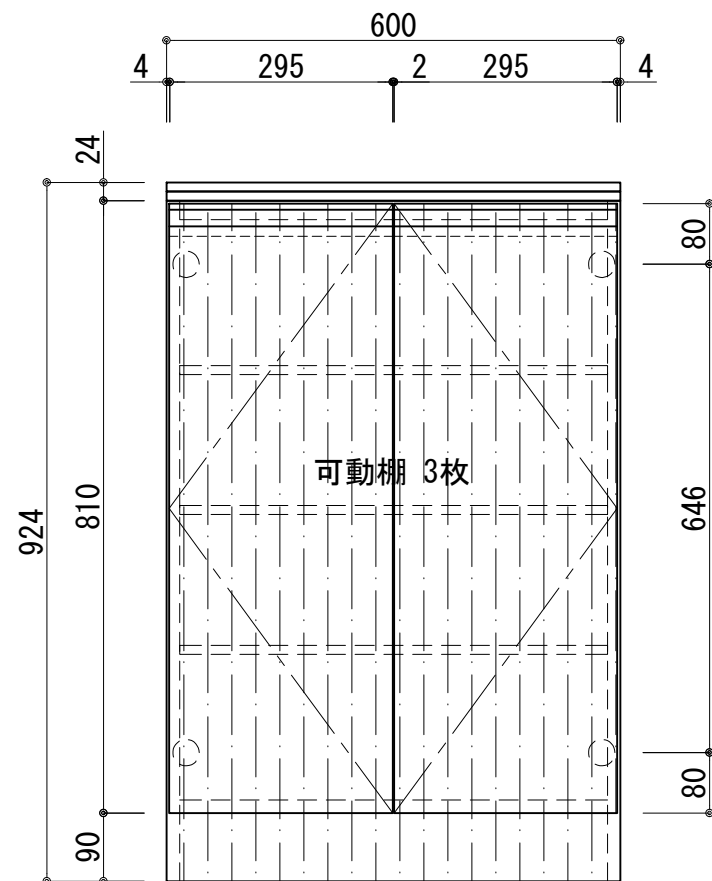

天板	コート紙ハーフクルボード t:24 ホワイト
	木口テープ貼り KD57609
側板	カラーMDFフラッシュ t:17 5414色
背板	カラーMDF片面フラッシュ t:17.5 5414色
底板	カラーMDF片面フラッシュ t:17.5 5414色
木口	テープ貼り TA-4685 クリアバンポン付
丁番	スライド丁番
棚板	PPプラスチック製棚板 樹脂製差込ダボ (アイリー)
台輪	コート紙ハーフクルボード t:12 (N) ナチュラルウッド
扉仕様:N	コート紙ハーフクルボード t:12 (N) ナチュラルウッド
	SC40-1510-3013 白色 ライン取手 MK-100 SOET (ステン色ツヤナシ)

記事	尺度	御受領印	日付	印	工事名	イースタン工業株式会社 本社・工場 048(423)1111 ファックス 048(423)1112	訂正事項	図番
	1/10	設計	2022.03	図名	シューズボックス:(D400)			
		製図			FU II-60N			
		検図						