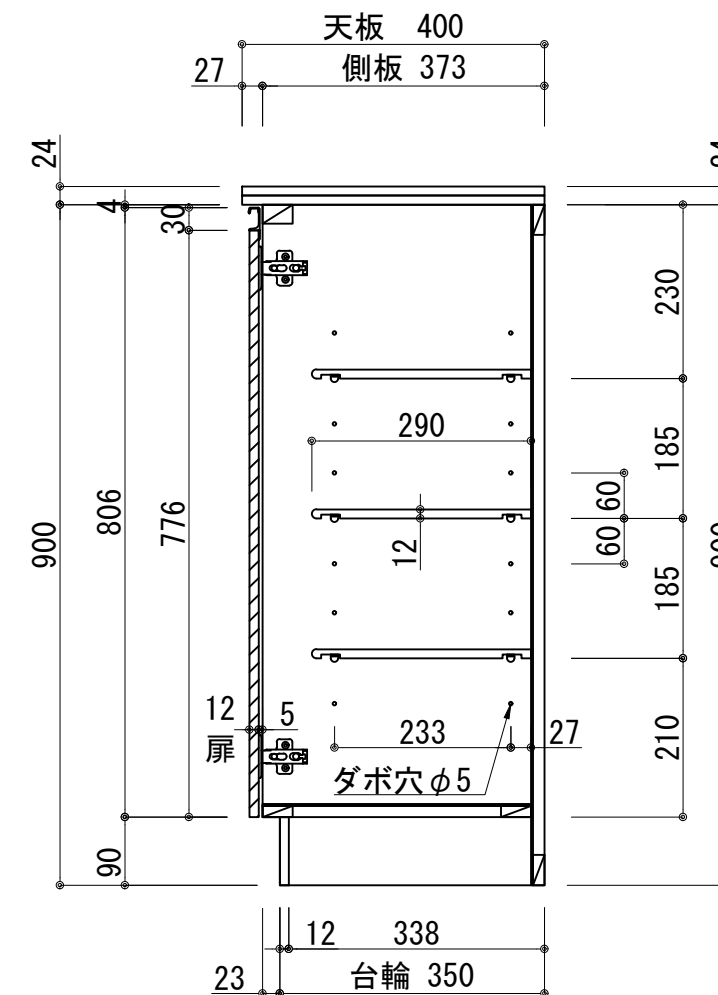

天板	コート紙ハーフクルボード t:24 ホワイト
	木口テープ貼り KD57609
側板	カラーMDFフラッシュ t:17 5414色
背板	カラーMDF片面フラッシュ t:17.5 5414色
底板	カラーMDF片面フラッシュ t:17.5 5414色
木口	テープ貼り TA-4685 クリアバンポン付
丁番	スライド丁番
棚板	PPプラスチック製棚板 樹脂製差込ダボ (アイリー)
台輪	コート紙ハーフクルボード t:12 (N) ナチュラルウッド
扉仕様:N	コート紙ハーフクルボード t:12 (N) ナチュラルウッド
	SC40-1510-3013 白色 ライン取手 MK-100 SOET (ステン色ツヤナシ)

記事	尺度	御受領印	日付	印	工事名	イースタン工業株式会社 本社・工場 048(423)1111 ファックス 048(423)1112	訂正事項	図番
	1/10	設計	2022.03	図名	シューズボックス:(D400)			
		製図			FU II-60N			
		検図						