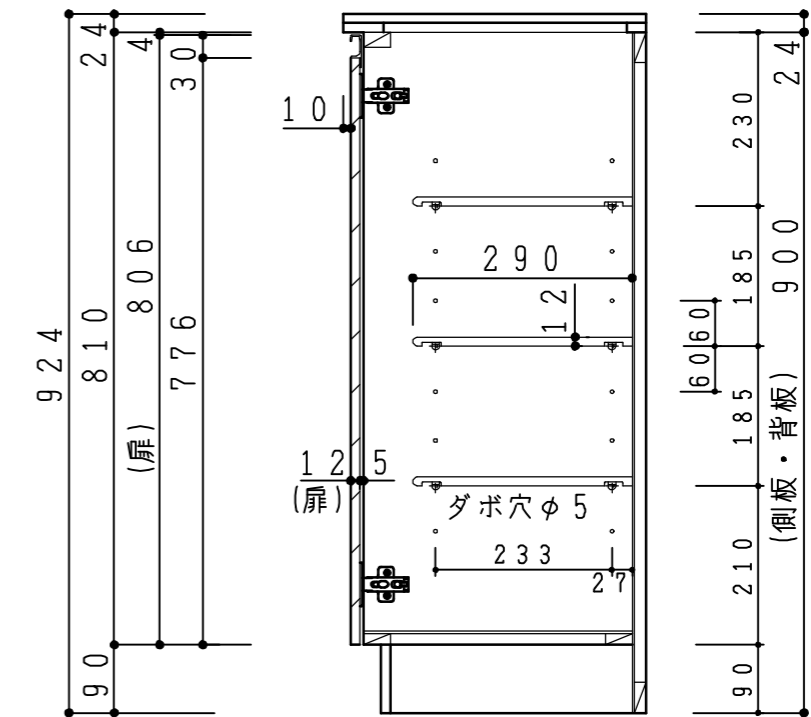

天板	コート紙パルコート t24 (N) ナチュラルウッド
	木口テープ貼り KD57609
側板	カラーMDFフラッシュ t17 5414色
背板	カラーMDF片面フラッシュ t17.5 5414色
地板	カラーMDF片面フラッシュ t17.5 5414色
木口	テープ貼り KL434-80 クリアノン付
蝶番	スライド蝶番
棚板	PPプラスチック製棚板 樹脂製差込ダボ(アイボリー)
台輪	コート紙パルコート t12 (N) ナチュラルウッド
扉仕様:N	コート紙パルコート t12 (N) ナチュラルウッド (ハネリ)SC40-1510-3013 白色
受注色	ライン取手 MK-100 S0ET (ステンツヤサシ)

記 事	縮尺	御受領印	日付	印	工事名	イースタン工業株式会社 本社・工場 048(423)1111 ファックス 048(423)1112	訂正事項	図番
	1/10		設計		シューズボックス(D400)			
			製図	2016.12	FU-75N			