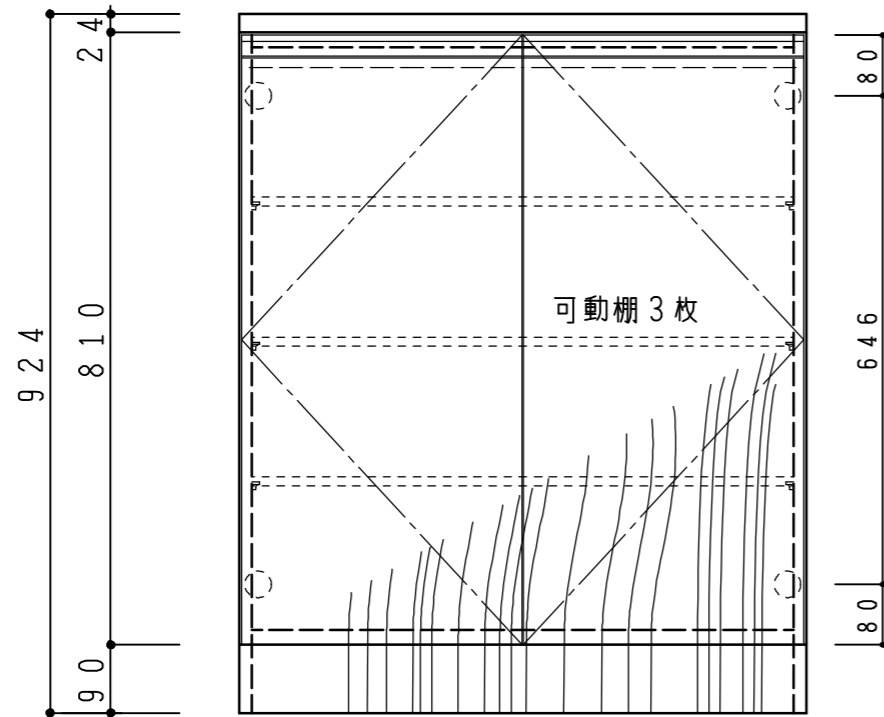

天板	コート紙パルコート t24 (N) ナチュラルウッド
	木口テープ貼り KD57609
側板	カラーMDFフラッシュ t17 5414色
背板	カラーMDF片面フラッシュ t17.5 5414色
地板	カラーMDF片面フラッシュ t17.5 5414色
木口	テープ貼り KL434-80 クリアノン付
蝶番	スライド蝶番
棚板	PPプラスチック製棚板 樹脂製差込ダボ(アイボリー)
台輪	コート紙パルコート t12 (N) ナチュラルウッド
扉仕様:N	コート紙パルコート t12 (N) ナチュラルウッド (ハネリ)SC40-1510-3013 白色
受注色	ライン取手 MK-100 S0ET (ステンツヤサシ)