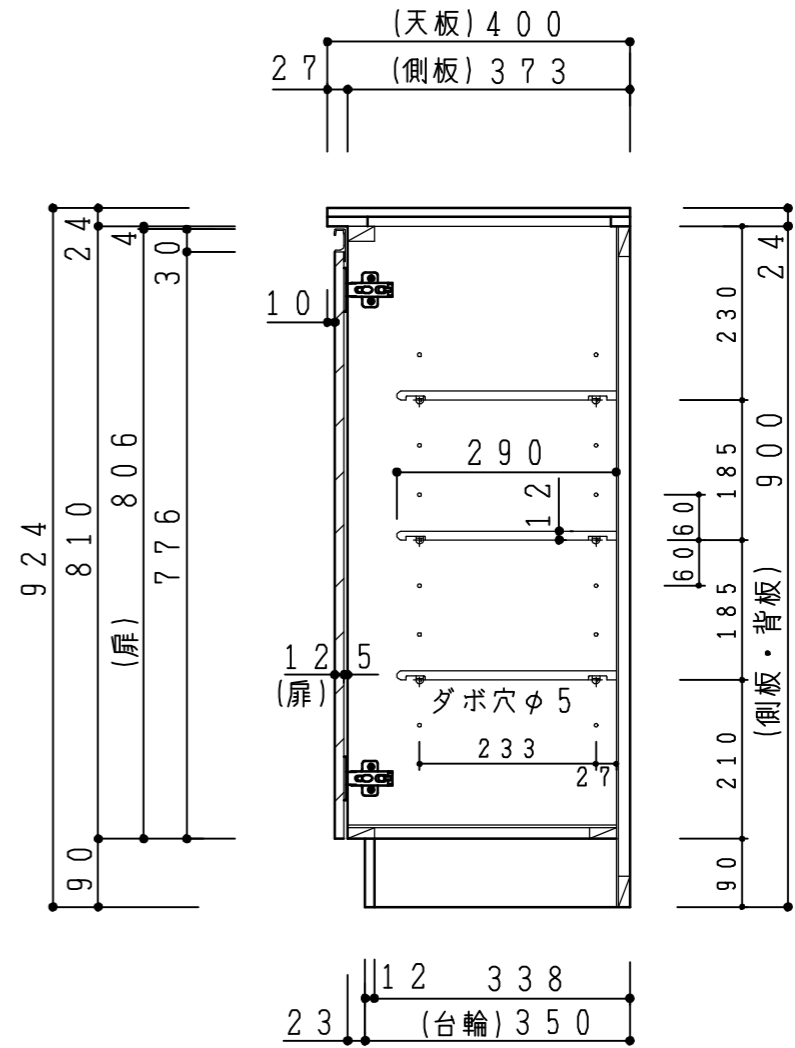

天板	コート紙ハーフクルボード t24 (N) ナチュラルウッド
	木口テープ貼り KD57609
側板	カラーMDFフラッシュ t17 5414色
背板	カラーMDF片面フラッシュ t17.5 5414色
地板	カラーMDF片面フラッシュ t17.5 5414色
木口	テープ貼り KL434-80 クリアハンプン付
蝶番	スライド蝶番
棚板	PPプラスチック製棚板 樹脂製差込ダボ(アイボリー)
台輪	コート紙ハーフクルボード t12 (N) ナチュラルウッド
扉仕様:N	コート紙ハーフクルボード t12 (N) ナチュラルウッド (ハネリ)SC40-1510-3013 白色
受注色	フィン取手 MK-100 SOET (ステンツヤサシ)

記 事	縮尺	御受領印	日付	印	工事名	イースタン工業株式会社 本社・工場 048(423)1111 ファックス 048(423)1112	訂正事項	図番
	1/10		設計		シューズボックス(D400)			
			製図	2016.12	FU-60N			