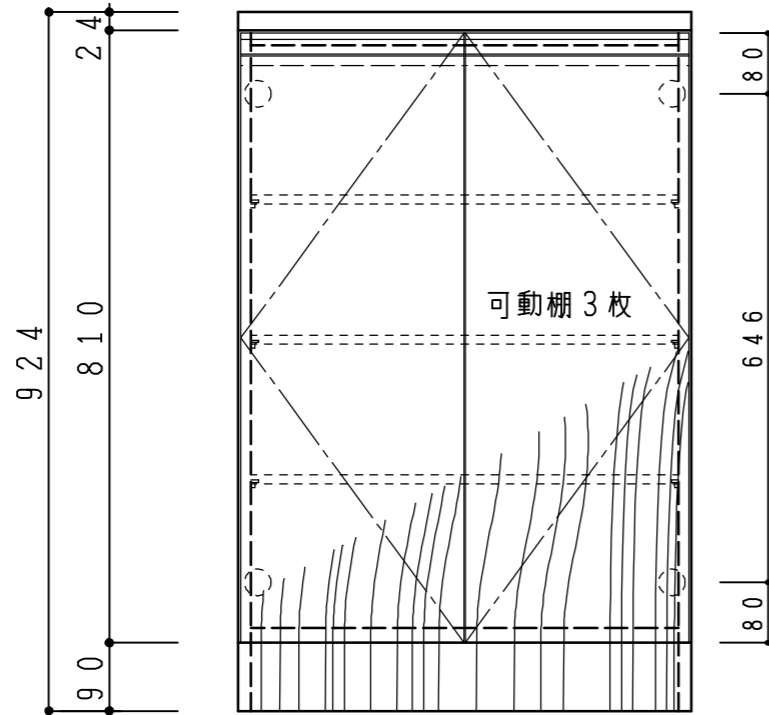

天板	コート紙ハーフクルボード t24 (N) ナチュラルウッド
	木口テープ貼り KD57609
側板	カラーMDFフラッシュ t17 5414色
背板	カラーMDF片面フラッシュ t17.5 5414色
地板	カラーMDF片面フラッシュ t17.5 5414色
木口	テープ貼り KL434-80 クリアハンプン付
蝶番	スライド蝶番
棚板	PPプラスチック製棚板 樹脂製差込ダボ(アイボリー)
台輪	コート紙ハーフクルボード t12 (N) ナチュラルウッド
扉仕様:N	コート紙ハーフクルボード t12 (N) ナチュラルウッド (ハネリ)SC40-1510-3013 白色
受注色	フィン取手 MK-100 SOET (ステンツヤサシ)