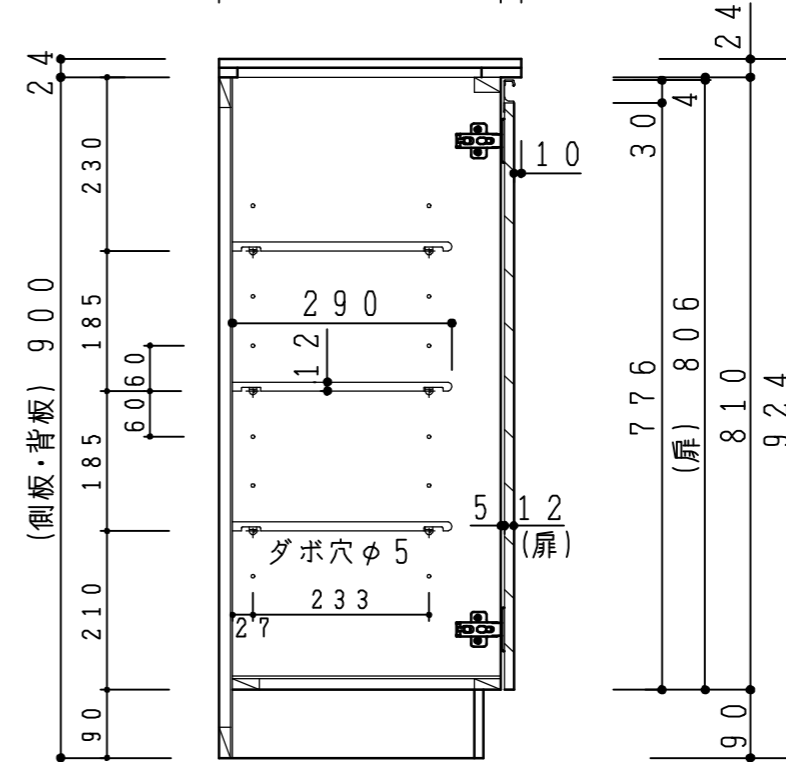

天板	低圧メラミン化粧板 t24 ホワイト
	木口テープ貼り KL434-80
側板	カラーMDFフラッシュ t17 5414色
背板	カラーMDF片面フラッシュ t17.5 5414色
地板	カラーMDF片面フラッシュ t17.5 5414色
木口	テープ貼り KL434-80 クリアソボン付
蝶番	スライド蝶番
棚板	PPプラスチック製棚板 樹脂製差込ダボ(アイボリー)
台輪	低圧メラミン化粧板 t12 ホワイト
扉仕様:W	低圧メラミン化粧板 t12 (W) ホワイト 2/102SG (ハネリ)SC40-1510-3013 白色 引手 MK-100 S0ET (ステンツヤツ)

*右吊元のみ

記 事	縮尺	御受領印	日付	印	工事名	イースタン工業株式会社 本社・工場 048(423)1111 ファックス 048(423)1112	訂正事項	図番
	1/10		設計		図名			
			製図	2016.12				シューズボックス(D400) FU-45W