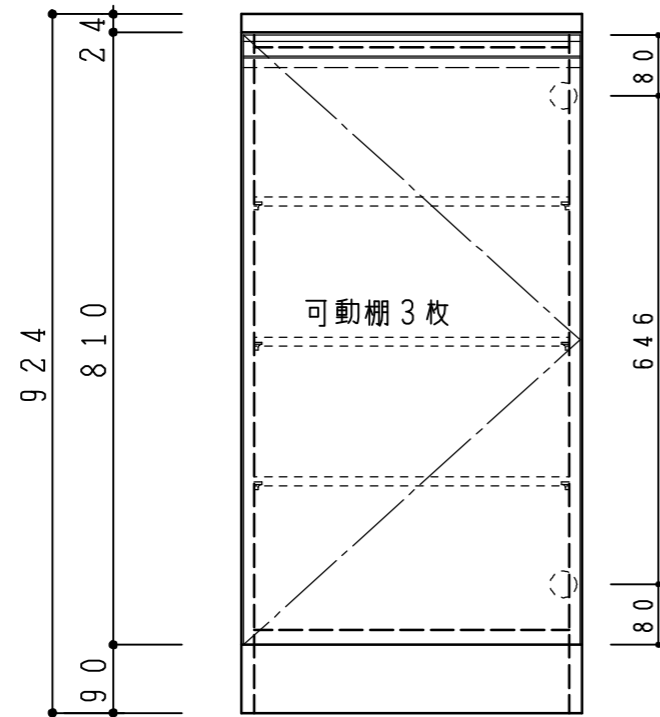

天板	低圧メラミン化粧板 t24 ホワイト
	木口テープ貼り KL434-80
側板	カラーMDFフラッシュ t17 5414色
背板	カラーMDF片面フラッシュ t17.5 5414色
地板	カラーMDF片面フラッシュ t17.5 5414色
木口	テープ貼り KL434-80 クリアソボン付
蝶番	スライド蝶番
棚板	PPプラスチック製棚板 樹脂製差込ダボ(アイボリー)
台輪	低圧メラミン化粧板 t12 ホワイト
扉仕様:W	低圧メラミン化粧板 t12 (W) ホワイト 2/102SG (ハネリ)SC40-1510-3013 白色 引手 MK-100 S0ET (ステンツヤツ)

*右吊元のみ

記 事	縮尺	御受領印	日付	印	工事名	イースタン工業株式会社 本社・工場 048(423)1111 ファックス 048(423)1112	訂正事項	図番
	1/10		設計		図名			
			製図	2016.12				シューズボックス(D400) FU-45W