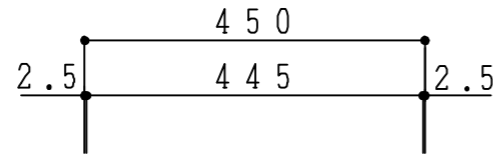

天板	低圧メラミン化粧板 t24 ホワイト
	木口テープ貼り KL434-80
側板	カラーMDFフラッシュ t17 5414色
背板	カラーMDF片面フラッシュ t17.5 5414色
地板	カラーMDF片面フラッシュ t17.5 5414色
木口	テープ貼り KL434-80 クリアソボン付
蝶番	スライド蝶番
棚板	PPプラスチック製棚板 樹脂製差込ダボ(アイボリー)
台輪	低圧メラミン化粧板 t12 ホワイト
扉仕様:W	低圧メラミン化粧板 t12 (W) ホワイト 2/102SG (ハネリ)SC40-1510-3013 白色 引手 MK-100 S0ET (ステンツヤツ)