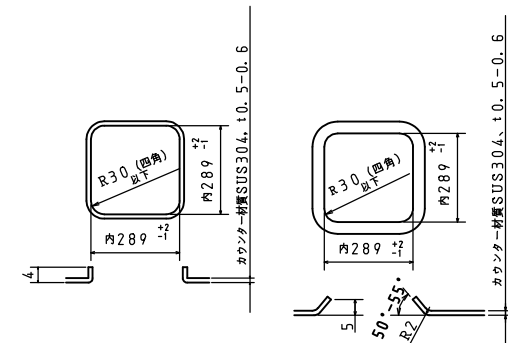

商品名	PD-100H-B	
外形寸法 (mm)	高さ150×幅318×奥行356	
質量 (kg)	3.5	
ガス消費量 (kW)	13A	2.65
	LP	2.60
接続方法	R1/2 (オネジ)	
電源	DC3.0V (単二形アルカリ乾電池×2本)	
安心・安全機能	調理油過熱防止装置 (天ぷら油過熱防止機能) 立消え安全装置、焦げつき消火機能 消し忘れ消火機能、異常過熱防止機能 操作つまみ戻し忘れお知らせ機能	

カウンター穴あけ寸法

※仕様は改良のためお知らせせずに変更することがあります。  
又、表数値は、標準ですので、ガス種によって数値が変わることがあります。

品名	1口ビルトインコンロ		型	PD-100H-B
尺度	図	番	式	
更新日	17.05		株式会社 <b>パロマ</b>	

単位：mm