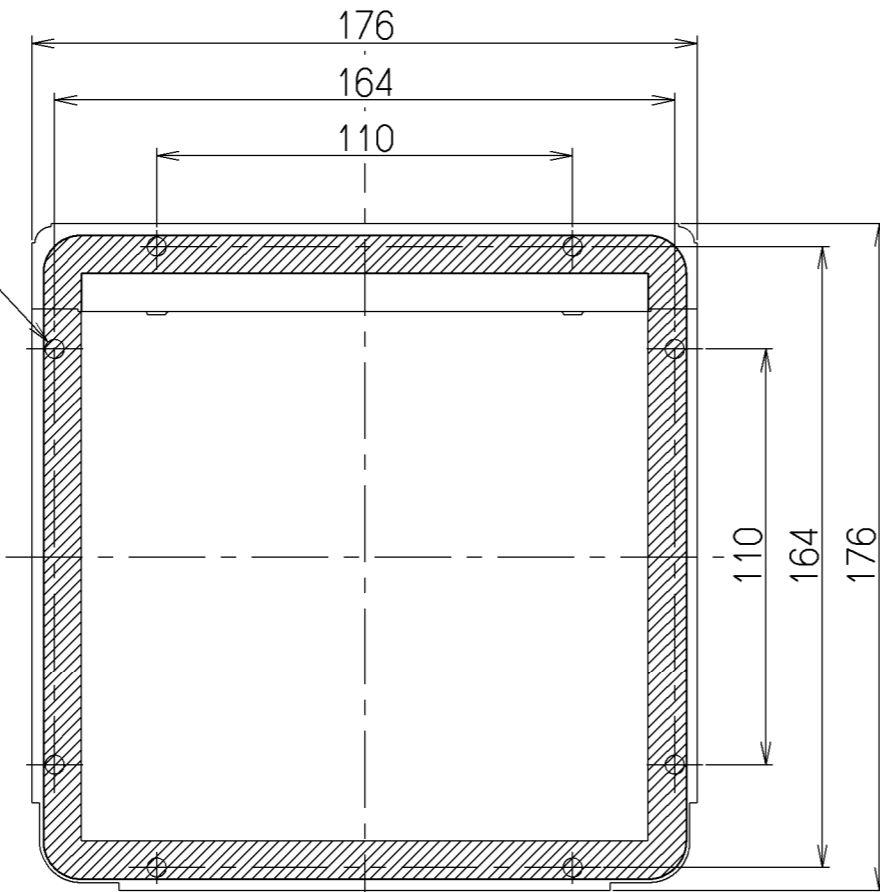

記号	変更履歴	技連番号	年月日	担当
△				
△				
△				
△				

8-内径φ3.62・φ3.05下向バーリング

8-φ5

付属品

排気口取付ねじ・・・4本

LD-15		109L5900	-	-
型名		製品コード	色調	区分No.
作成	1996/ 3/ 1		型名	LD-15
更新	2010/ 6/14		図番	オリジナルL形ダクト
富士工業株式会社			図名	1090170
=角法 尺度 1/2			製品姿図	