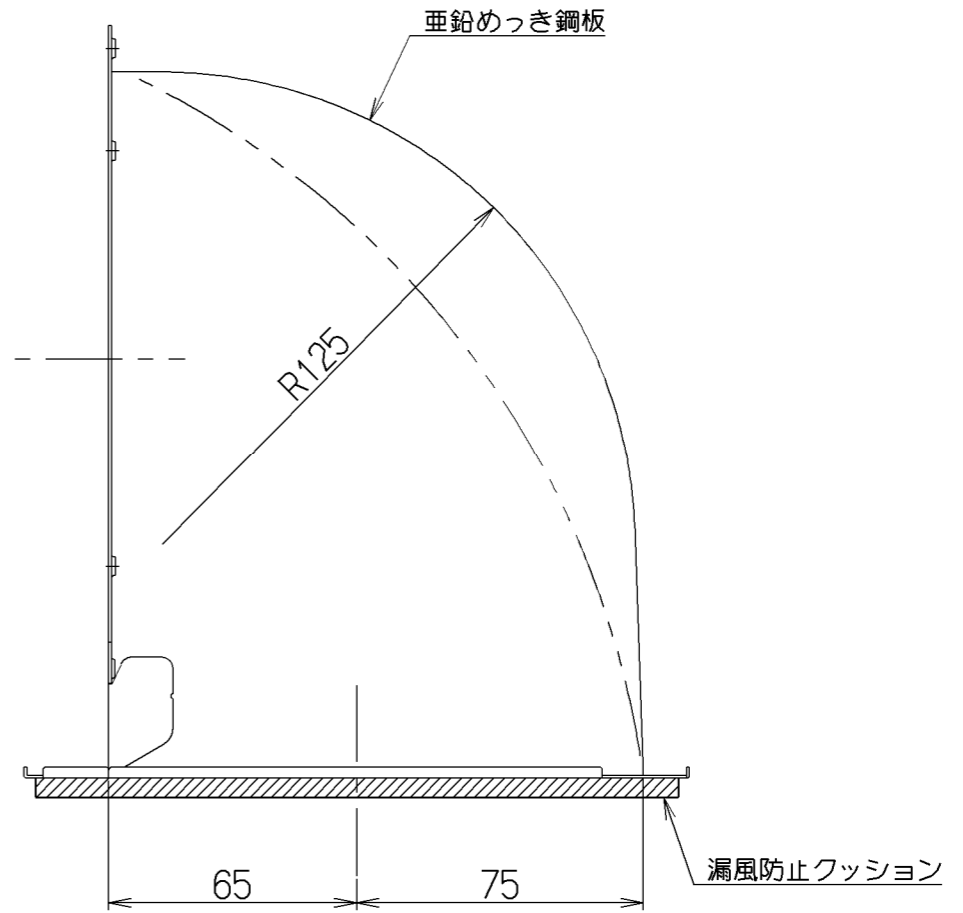

記号	変更履歴	技連番号	年月日	担当
△				
△				
△				
△				

8-内径φ3.62・φ3.05下向バーリング

8-φ5

付属品

排気口取付ねじ・・・4本

LD-15		109L5900	-	-
型名		製品コード	色調	区分No.
作成	1996/ 3/ 1		型名	LD-15
更新	2010/ 6/14		図番	オリジナルL形ダクト
富士工業株式会社			図名	1090170
=角法 尺度 1/2			製品姿図	