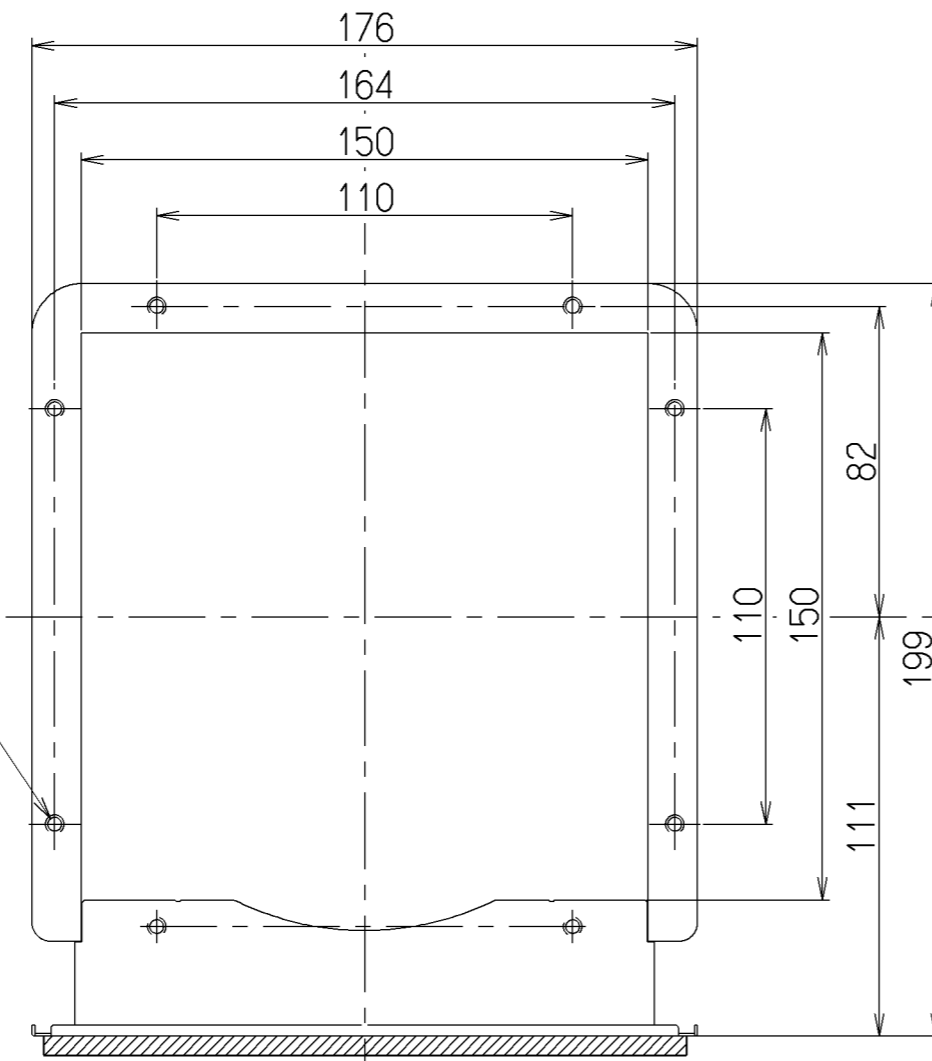

記号	変更履歴	技連番号	年月日	担当
△				
△				
△				
△				

8-内径φ3.62・φ3.05下向バーリング

8-φ5

付属品

排気口取付ねじ・・・4本

LD-15		109L5900	-	-
型名		製品コード	色調	区分No.
作成	1996/ 3/ 1		型名	LD-15
更新	2010/ 6/14		図番	オリジナルL形ダクト
富士工業株式会社			図名	1090170
=角法 尺度 1/2			製品姿図	