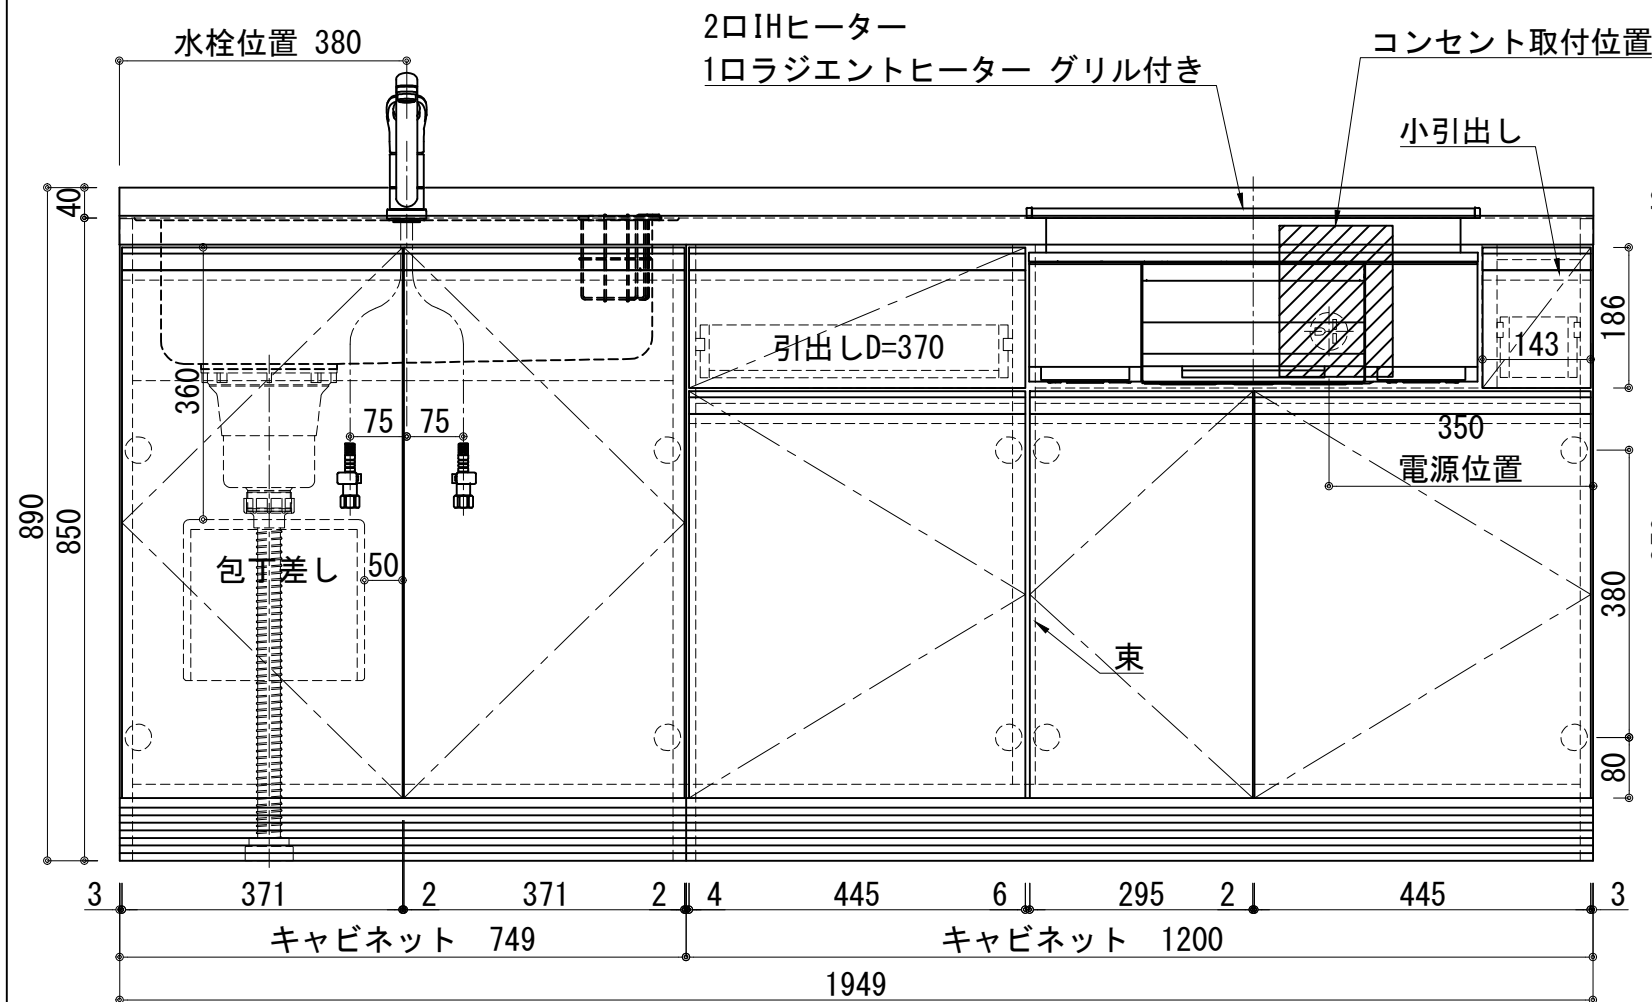

天板	ステンレス SUS443CT 銀河エポス 大型排水金具:樹脂製ゴミコ付 SBK型 EK-446シンクバケット SUS製
側板	カラーMDFフラッシュ t:17 5414色
背板	カラーMDF片面フラッシュ t:17.5 5414色
底板	アルミ底板片面フラッシュ t:17.5
木口	テープパッキン BE-1433
丁番	スライド丁番
引出	ラッピング材 H=70 ストッパー付
台輪	MFCホート t:8 U963 黒色
扉仕様 W・G・N	低圧メラミン化粧板 t:12(W) 木目2/102SG コート紙パチクルホート t:12(G) パステルグリーン コート紙パチクルホート t:12(N) ナチュラルウッド *裏面白色仕上げ SC40-1510-3013 白色 ライン取手 MK-100 SOET (ステン色ツヤ消)
	低圧メラミン化粧板 t:12(D) ダークウッド *裏面白色仕上げ SC40-1510-3012 黒色 ライン取手 MK-100 Y8MT (黒色ツヤ消)
IHヒーター	KZ-F32AK 単相200V-5800W 2口IHヒーター + 1口ラジエントヒーター
	水栓金具 KM5011T (オプション)

記事	縮尺	御受領印	日付	印	工事名 図名 ベースキャビネット:ラルチェシリーズ(H850) LAⅢ-195-C3G(IH3)L	イースタン工業株式会社 本社・工場 048(423)1111 ファックス 048(423)1112	訂正事項	図番
	1/10		設計					
			製図	2022.03				
			検図					