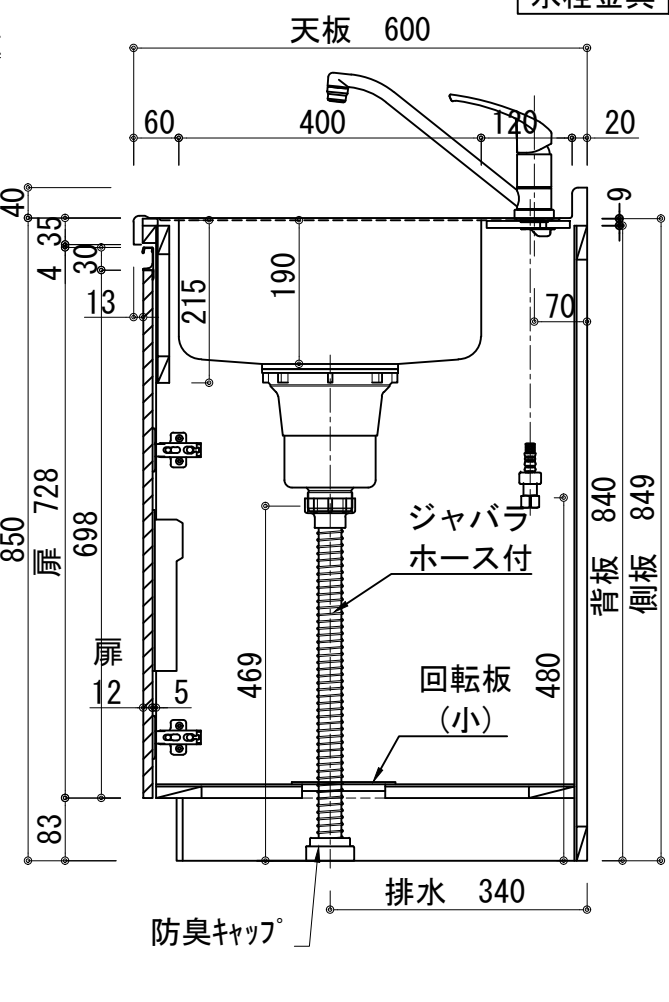

天板	ステンレス SUS443CT 銀河エポス 大型排水金具:樹脂製ゴミコ付 SBK型 EK-446シンクバケット SUS製
側板	カラーMDFフラッシュ t:17 5414色
背板	カラーMDF片面フラッシュ t:17.5 5414色
底板	アルミ底板片面フラッシュ t:17.5
木口	テープパッキン BE-1433
丁番	スライド丁番
引出	ラッピング材 H=70 ストッパー付
台輪	MFCホート t:8 U963 黒色
扉仕様 W・G・N	低圧メラミン化粧板 t:12(W) 木目2/102SG コート紙パチクルホート t:12(G) パステルグリーン コート紙パチクルホート t:12(N) ナチュラルウッド *裏面白色仕上げ SC40-1510-3013 白色 ライン取手 MK-100 SOET (ステン色ツヤ消)
	低圧メラミン化粧板 t:12(D) ダークウッド *裏面白色仕上げ SC40-1510-3012 黒色 ライン取手 MK-100 Y8MT (黒色ツヤ消)
IHヒーター	KZ-F32AK 単相200V-5800W 2口IHヒーター + 1口ラジエントヒーター
	水栓金具 KM5011T (オプション)

記事	縮尺	御受領印	日付	印	工事名 図名 ベースキャビネット:ラルチェシリーズ(H850) LAⅢ-195-C3G(IH3)L	イースタン工業株式会社 本社・工場 048(423)1111 ファックス 048(423)1112	訂正事項	図番
	1/10		設計					
			製図	2022.03				
			検図					