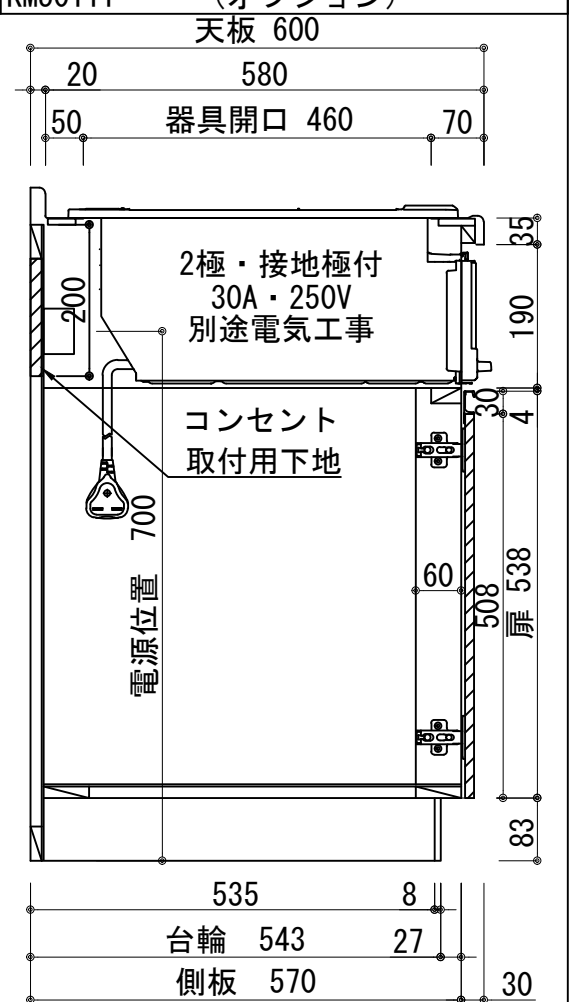

天板	ステンレス SUS443CT 銀河エポス 大型排水金具:樹脂製ゴミコ付 SBK型 EK-446シンクバケット SUS製
側板	カラーMDFフラッシュ t:17 5414色
背板	カラーMDF片面フラッシュ t:17.5 5414色
底板	アルミ底板片面フラッシュ t:17.5
木口	テープパッキン BE-1433
丁番	スライド丁番
引出	ラッピング材 H=70 ストッパー付
台輪	MFCホート t:8 U963 黒色
扉仕様 W・G・N	低圧メラミン化粧板 t:12(W) 木目2/102SG コート紙パチクルホート t:12(G) パステルグリーン コート紙パチクルホート t:12(N) ナチュラルウッド *裏面白色仕上げ SC40-1510-3013 白色 ライン取手 MK-100 SOET (ステン色ツヤ消)
	低圧メラミン化粧板 t:12(D) ダークウッド *裏面白色仕上げ SC40-1510-3012 黒色 ライン取手 MK-100 Y8MT (黒色ツヤ消)
IHヒーター	KZ-F32AK 単相200V-5800W 2口IHヒーター + 1口ラジエントヒーター
	水栓金具 KM5011T (オプション)

記事	縮尺	御受領印	日付	印	工事名 図名 ベースキャビネット:ラルチェシリーズ(H850) LAⅢ-195-C3G(IH3)L	イースタン工業株式会社 本社・工場 048(423)1111 ファックス 048(423)1112	訂正事項	図番
	1/10		設計					
			製図	2022.03				
			検図					