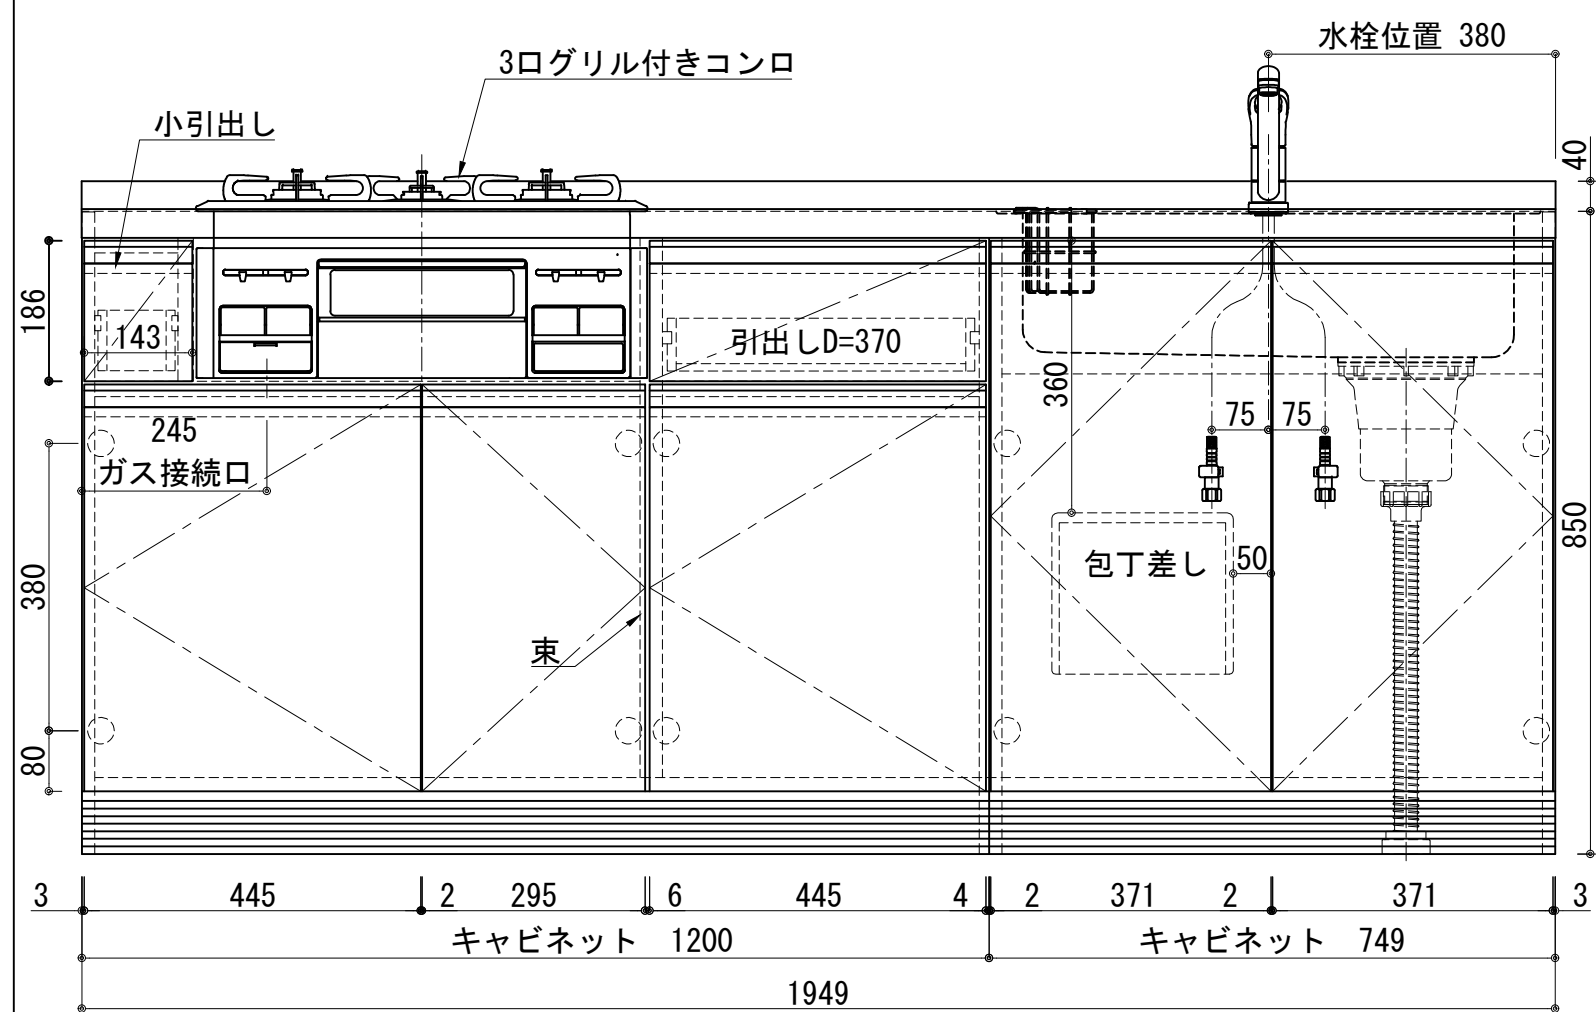

天板	ステンレス SUS443CT 銀河インボス 大型排水金具:樹脂製ゴミコ付 SBK型 EK-446シンクハスクット SUS製
側板	カーMDFフラッシュ t:17 5414色
背板	カーMDF片面フラッシュ t:17.5 5414色
底板	アルミ底板片面フラッシュ t:17.5
木口	テープパッキン BE-1433
丁番	スライド丁番
引出	ラッピング材 H=70 ストッパー付
台輪	MFCホート t:8 U963 黒色
扉仕様 W・G・N	低圧メラミン化粧板 t:12 (W) 杓目2/102SG コート紙パチルホート t12 (G) パステルグリーン コート紙パチルホート t12 (N) ナチュラルウッド *裏面白色仕上げ SC40-1510-3013 白色 ライン取手 MK-100 SOET (ステン色ツヤナ)
	低圧メラミン化粧板 t:12 (D) ダークウッド *裏面白色仕上げ SC40-1510-3012 黒色 ライン取手 MK-100 Y8MT (黒色ツヤナ)
ガス器具	PD-N36 13A/LPG
水栓金具	KM5011T (オプション)

記事	縮尺	御受領印	日付	印	工事名 図名 ベースキャビネット:ラルチェシリーズ (H850) LAⅢ-195-C3G (G3G) R	イースタン工業株式会社 本社・工場 048(423)1111 ファックス 048(423)1112	訂正事項	図番
	1/10		設計					
			製図	2022.03				