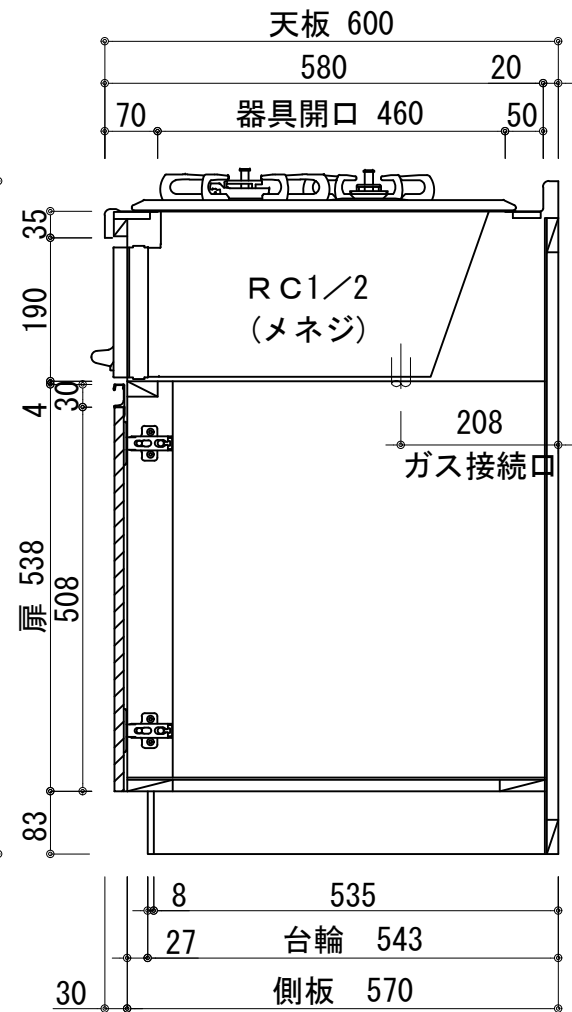

天板	ステンレス SUS443CT 銀河インボス 大型排水金具:樹脂製ゴミコ付 SBK型 EK-446シンクハスクット SUS製
側板	カーMDFフラッシュ t:17 5414色
背板	カーMDF片面フラッシュ t:17.5 5414色
底板	アルミ底板片面フラッシュ t:17.5
木口	テープパッキン BE-1433
丁番	スライド丁番
引出	ラッピング材 H=70 ストッパー付
台輪	MFCホート t:8 U963 黒色
扉仕様 W・G・N	低圧メラミン化粧板 t:12 (W) 杓目2/102SG コート紙パチルホート t12 (G) パステルグリーン コート紙パチルホート t12 (N) ナチュラルウッド *裏面白色仕上げ SC40-1510-3013 白色 ライン取手 MK-100 SOET (ステン色ツヤナ)
	低圧メラミン化粧板 t:12 (D) ダークウッド *裏面白色仕上げ SC40-1510-3012 黒色 ライン取手 MK-100 Y8MT (黒色ツヤナ)
ガス器具	PD-N36 13A/LPG
水栓金具	KM5011T (オプション)

記事	縮尺	御受領印	日付	印	工事名 図名 ベースキャビネット:ラルチェシリーズ (H850) LAⅢ-195-C3G (G3G) R	イースタン工業株式会社 本社・工場 048(423)1111 ファックス 048(423)1112	訂正事項	図番
	1/10		設計					
			製図	2022.03				