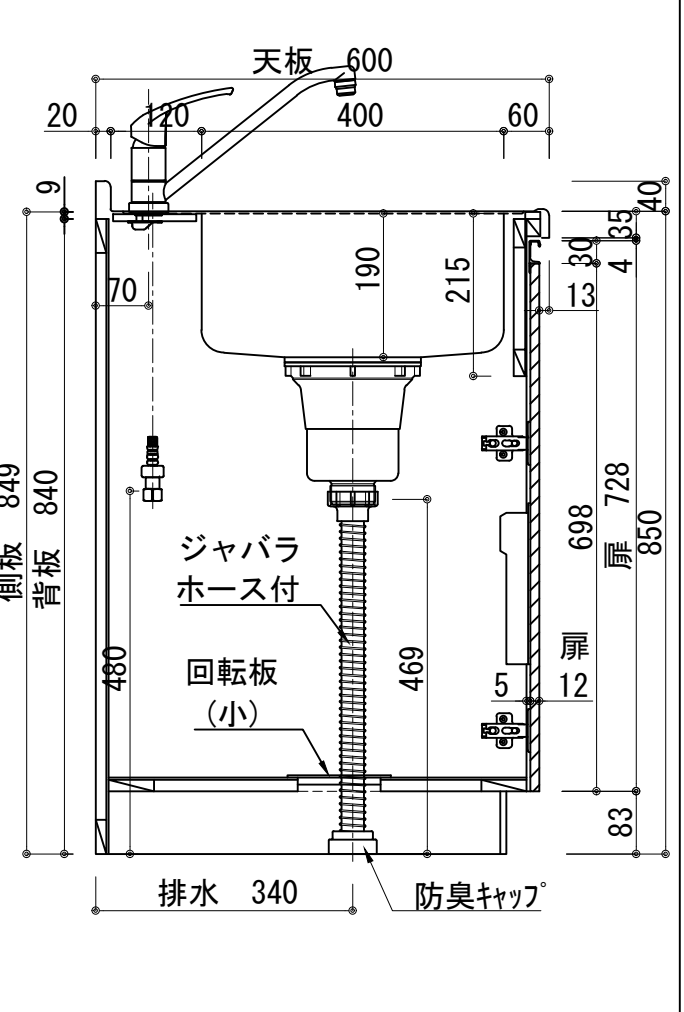

天板	ステンレス SUS443CT 銀河インボス 大型排水金具:樹脂製ゴミコ付 SBK型 EK-446シンクハスクット SUS製
側板	カーMDFフラッシュ t:17 5414色
背板	カーMDF片面フラッシュ t:17.5 5414色
底板	アルミ底板片面フラッシュ t:17.5
木口	テープパッキン BE-1433
丁番	スライド丁番
引出	ラッピング材 H=70 ストッパー付
台輪	MFCホート t:8 U963 黒色
扉仕様 W・G・N	低圧メラミン化粧板 t:12 (W) 杓目2/102SG コート紙パチルホート t12 (G) パステルグリーン コート紙パチルホート t12 (N) ナチュラルウッド *裏面白色仕上げ SC40-1510-3013 白色 ライン取手 MK-100 SOET (ステン色ツヤナ)
	低圧メラミン化粧板 t:12 (D) ダークウッド *裏面白色仕上げ SC40-1510-3012 黒色 ライン取手 MK-100 Y8MT (黒色ツヤナ)
ガス器具	PD-N36 13A/LPG
水栓金具	KM5011T (オプション)

記事	縮尺	御受領印	日付	印	工事名 図名 ベースキャビネット:ラルチェシリーズ (H850) LAⅢ-195-C3G (G3G) R	イースタン工業株式会社 本社・工場 048(423)1111 ファックス 048(423)1112	訂正事項	図番
	1/10		設計					
			製図	2022.03				