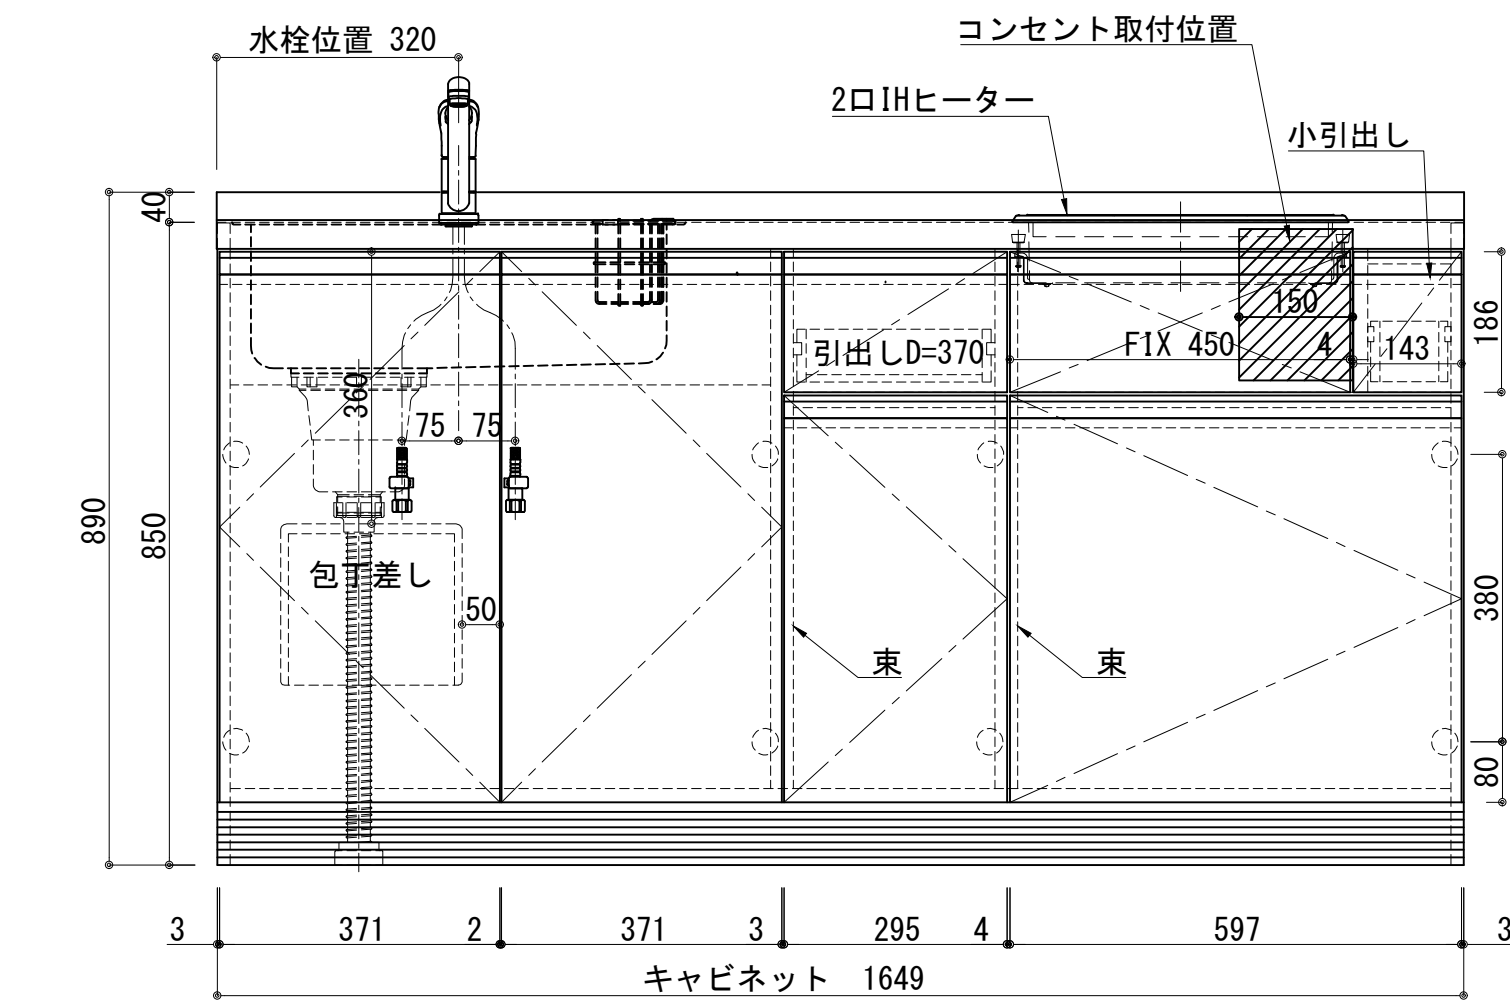

天板	ステンレス SUS443CT 銀河インボス 大型排水金具:樹脂製ゴミコ付SBK型 EK-446シンクバケット SUS製
側板	カラーMDFフラッシュ t:17 5414色
背板	カラーMDF片面フラッシュ t:17.5 5414色
底板	アルミ底板片面フラッシュ t:17.5
木口	テープパッキン BE-1433
丁番	スライド丁番
引出	ラッピング材 H=70 ストッパー付
台輪	MFCホート t:8 U963 黒色
扉仕様 W・G・N	低圧珪素化粧板 t:12(W)ホワイト2/102SG コート紙パチクルホート t12(G)パステルグリーン コート紙パチクルホート t12(N)ナチュラルウッド *裏面白色仕上げ SC40-1510-3013 白色 ライン取手 MK-100 SOET (ステン色ツヤナ)
	低圧珪素化粧板 t:12(D)ダークウッド *裏面白色仕上げ SC40-1510-3012 黒色 ライン取手 MK-100 Y8MT (黒色ツヤナ)
扉仕様 D	低圧珪素化粧板 t:12(D)ダークウッド *裏面白色仕上げ SC40-1510-3012 黒色 ライン取手 MK-100 Y8MT (黒色ツヤナ)
IHヒーター	SIH-B224C-W 単相200V-4000W
水栓金具	KM5011T (オプション)

記事	電源コンセント別途	縮尺 1/10	御受領印	日付	印	工事名 図名 ベースキャビネット:ラルチェシリーズ(H850) LAⅢ-165-C2(IH2)L	イースタン工業株式会社 本社・工場 048(423)1111 ファックス 048(423)1112	訂正事項	図番
	設計								
	製図 検図								