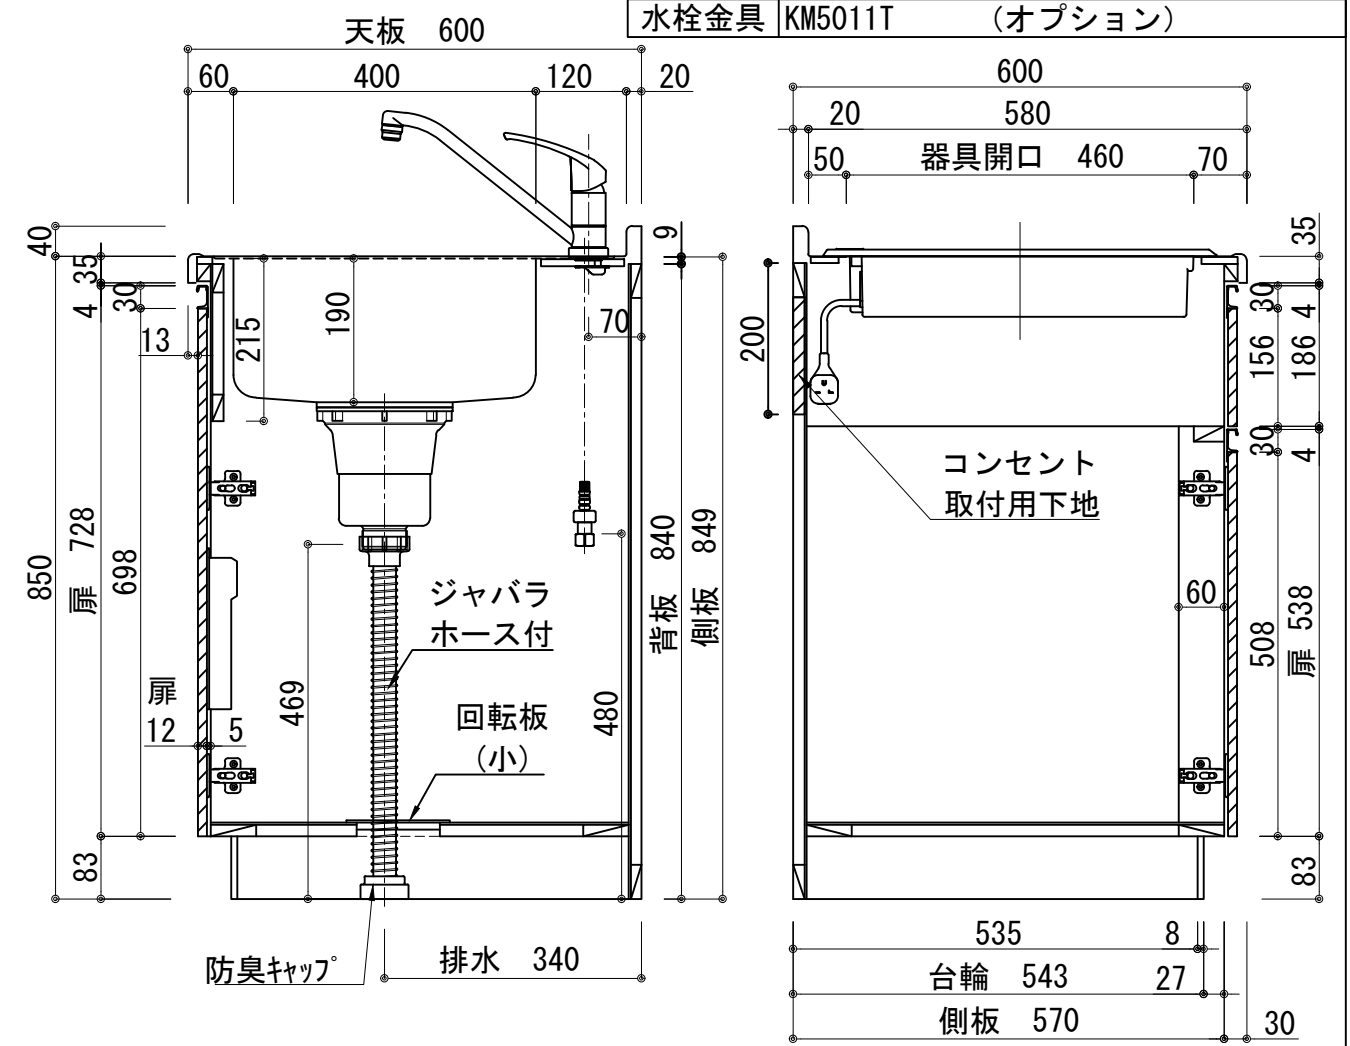

天板	ステンレス SUS443CT 銀河インボス 大型排水金具:樹脂製ゴミコ付SBK型 EK-446シンクバケット SUS製
側板	カラーMDFフラッシュ t:17 5414色
背板	カラーMDF片面フラッシュ t:17.5 5414色
底板	アルミ底板片面フラッシュ t:17.5
木口	テープパッキン BE-1433
丁番	スライド丁番
引出	ラッピング材 H=70 ストッパー付
台輪	MFCホート t:8 U963 黒色
扉仕様 W・G・N	低圧珪素化粧板 t:12(W)ホワイト2/102SG コート紙パチクルホート t12(G)パステルグリーン コート紙パチクルホート t12(N)ナチュラルウッド *裏面白色仕上げ SC40-1510-3013 白色 ライン取手 MK-100 SOET (ステン色ツヤナ)
	低圧珪素化粧板 t:12(D)ダークウッド *裏面白色仕上げ SC40-1510-3012 黒色 ライン取手 MK-100 Y8MT (黒色ツヤナ)
扉仕様 D	低圧珪素化粧板 t:12(D)ダークウッド *裏面白色仕上げ SC40-1510-3012 黒色 ライン取手 MK-100 Y8MT (黒色ツヤナ)
IHヒーター	SIH-B224C-W 単相200V-4000W
水栓金具	KM5011T (オプション)

記事	電源コンセント別途	縮尺 1/10	御受領印	日付	印	工事名 図名 ベースキャビネット:ラルチェシリーズ(H850) LAⅢ-165-C2(IH2)L	イースタン工業株式会社 本社・工場 048(423)1111 ファックス 048(423)1112	訂正事項	図番
	設計								
	製図 検図								