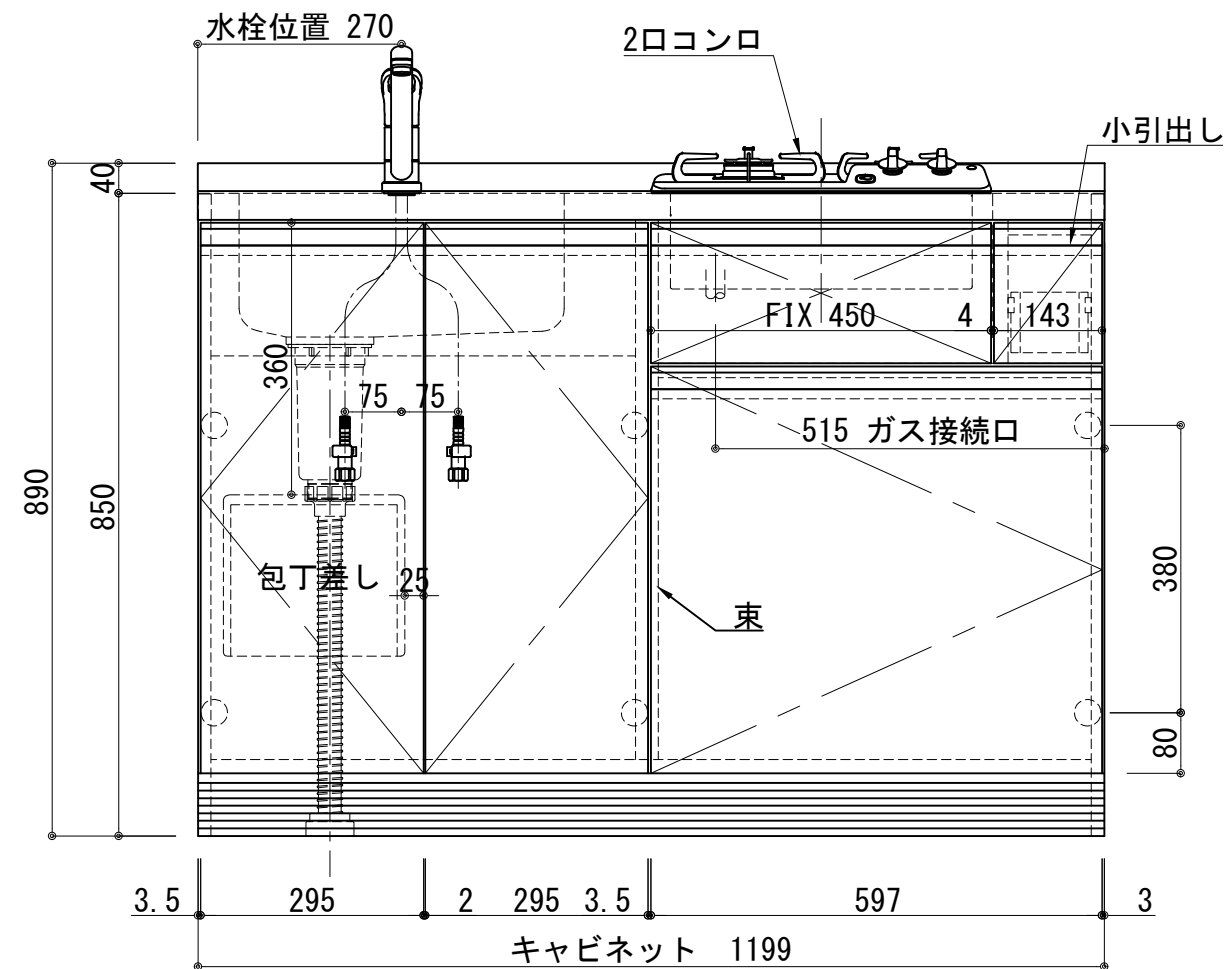

天板	ステンレス SUS443CT 銀河エポス 中型排水金具:樹脂製ゴミカゴ付き
側板	カーMDFフラッシュ t:17 5414色
背板	カーMDF片面フラッシュ t:17.5 5414色
底板	アルミ底板片面フラッシュ t:17.5
木口	テープパッキン BE-1433
丁番	スライド丁番
台輪	MFCホート t:8 U963 黒色
扉仕様 W・G・N	低圧メラミン化粧板 t:12(W)ホワイト2/102SG
	コート紙パチクルホート t:12(G)パステルグリーン
	コート紙パチクルホート t:12(N)ナチュラルウッド
	*裏面白色仕上げ SC40-1510-3013 白色
扉仕様 D	ライン取手 MK-100 SOET (ステン色ツヤナシ)
	低圧メラミン化粧板 t:12(D)ダークウッド
	*裏面白色仕上げ SC40-1510-3012 黒色
ガス器具	PD-202B 13A/LPG
水栓金具	KM5011T (オプション)

記事	縮尺	御受領印	日付	印	工事名	 イースタン工業株式会社 本社・工場 048(423)1111 ファックス 048(423)1112	訂正事項	設計	図番	
	1/10				ベースキャビネット:ラルチェシリーズ(H850) LAⅢ-120-C2(G2)L					
								製図		2022.03
								検図		