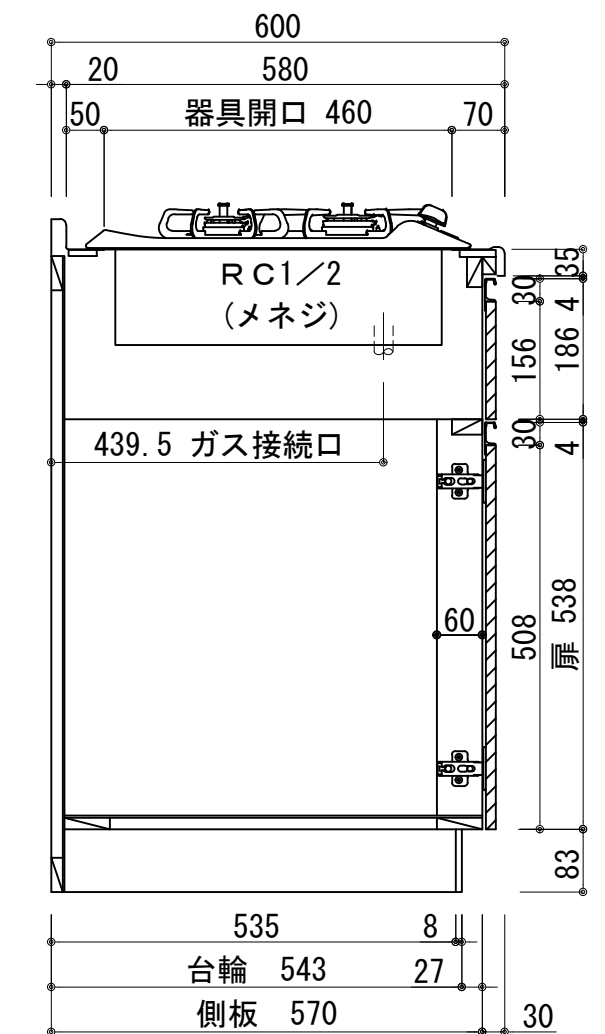

天板	ステンレス SUS443CT 銀河エポス 中型排水金具:樹脂製ゴミカゴ付き
側板	カーMDFフラッシュ t:17 5414色
背板	カーMDF片面フラッシュ t:17.5 5414色
底板	アルミ底板片面フラッシュ t:17.5
木口	テープパッキン BE-1433
丁番	スライド丁番
台輪	MFCホート t:8 U963 黒色
扉仕様 W・G・N	低圧メラミン化粧板 t:12(W)ホワイト2/102SG
	コート紙パチクルホート t:12(G)パステルグリーン
	コート紙パチクルホート t:12(N)ナチュラルウッド
	*裏面白色仕上げ SC40-1510-3013 白色
扉仕様 D	ライン取手 MK-100 SOET (ステン色ツヤナシ)
	低圧メラミン化粧板 t:12(D)ダークウッド
	*裏面白色仕上げ SC40-1510-3012 黒色
ガス器具	PD-202B 13A/LPG
水栓金具	KM5011T (オプション)

記事	縮尺	御受領印	日付	印	工事名	 イースタン工業株式会社 本社・工場 048(423)1111 ファックス 048(423)1112	訂正事項	設計	図番	
	1/10				ベースキャビネット:ラルチェシリーズ(H850) LAⅢ-120-C2(G2)L					
								製図		2022.03
								検図		