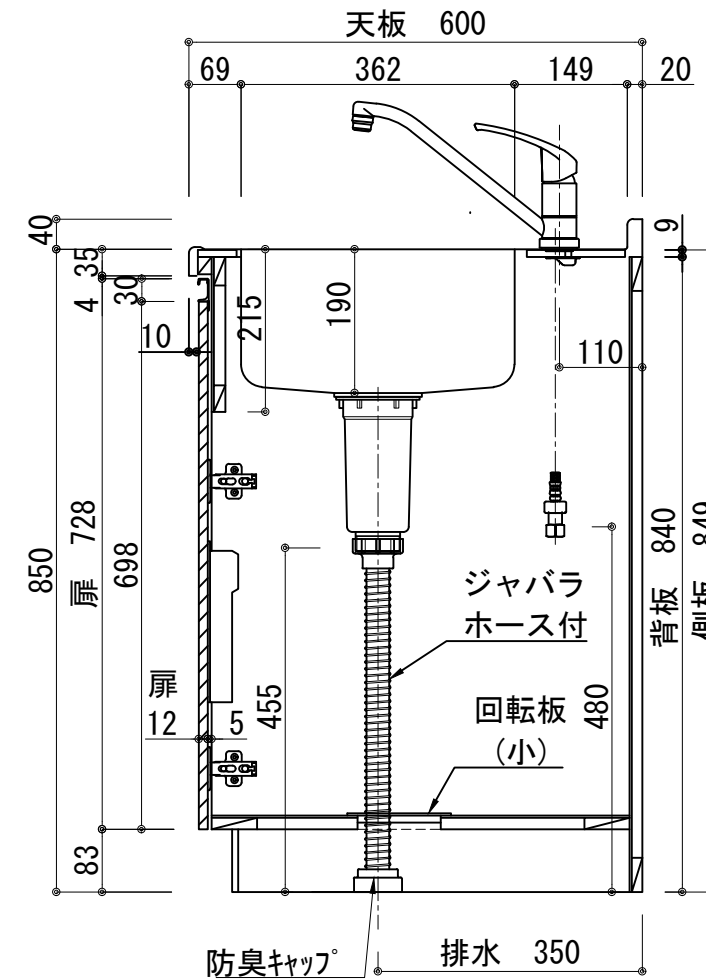

天板	ステンレス SUS443CT 銀河エポス 中型排水金具:樹脂製ゴミカゴ付き
側板	カーMDFフラッシュ t:17 5414色
背板	カーMDF片面フラッシュ t:17.5 5414色
底板	アルミ底板片面フラッシュ t:17.5
木口	テープパッキン BE-1433
丁番	スライド丁番
台輪	MFCホート t:8 U963 黒色
扉仕様 W・G・N	低圧メラミン化粧板 t:12(W)ホワイト2/102SG
	コート紙パチクルホート t:12(G)パステルグリーン
	コート紙パチクルホート t:12(N)ナチュラルウッド
	*裏面白色仕上げ SC40-1510-3013 白色
扉仕様 D	ライン取手 MK-100 SOET (ステン色ツヤナシ)
	低圧メラミン化粧板 t:12(D)ダークウッド
	*裏面白色仕上げ SC40-1510-3012 黒色
ガス器具	PD-202B 13A/LPG
水栓金具	KM5011T (オプション)

記事	縮尺	御受領印	日付	印	工事名	 イースタン工業株式会社 本社・工場 048(423)1111 ファックス 048(423)1112	訂正事項	設計	図番	
	1/10				ベースキャビネット:ラルチェシリーズ(H850) LAⅢ-120-C2(G2)L					
								製図		2022.03
								検図		