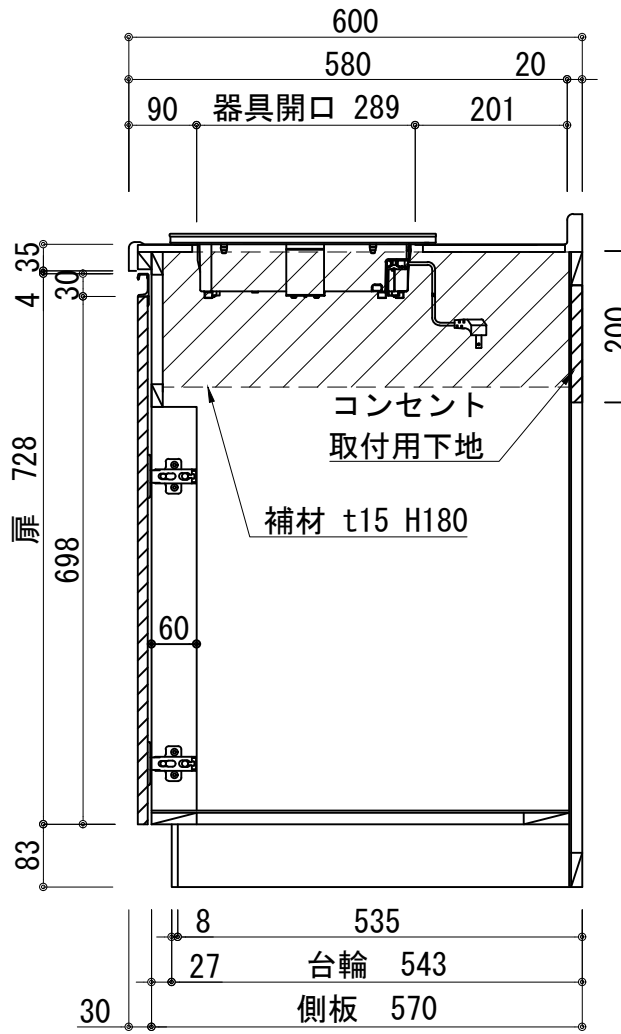

天板	ステンレス SUS443CT 銀河エポス 中型排水金具:樹脂製ゴミカゴ付き
側板	カーMDFフラッシュ t:17 5414色
背板	カーMDF片面フラッシュ t:17.5 5414色
底板	アルミ底板片面フラッシュ t:17.5
木口	テープパッキン BE-1433
丁番	スライド丁番
台輪	MFCホート t:8 U963 黒色
扉仕様 W・G・N	低圧メラミン化粧板 t:12(W)ホワイト2/102SG コート紙パチクルホート t12(G)パステルグリーン コート紙パチクルホート t12(N)ナチュラルウッド *裏面白色仕上げ SC40-1510-3013 白色 ライン取手 MK-100 SOET (ステン色ツヤナシ)
	低圧メラミン化粧板 t:12(D)ダークウッド *裏面白色仕上げ SC40-1510-3012 黒色 ライン取手 MK-100 Y8MT (黒色ツヤナシ)
IHヒーター	SIH-B113A 100V-1300W SIH-B213A 単相200V-2000W
水栓金具	KM5011T (オプション)

記事	電源コンセント別途	縮尺 1/10	御受領印	設計	日付 2022.03	印	工事名 図名 ベースキャビネット:ラルチェシリーズ(H850) LAⅢ-120-C1(IH)R	イースタン工業株式会社 本社・工場 048(423)1111 ファックス 048(423)1112	訂正事項	図番
	製図									
	検図									