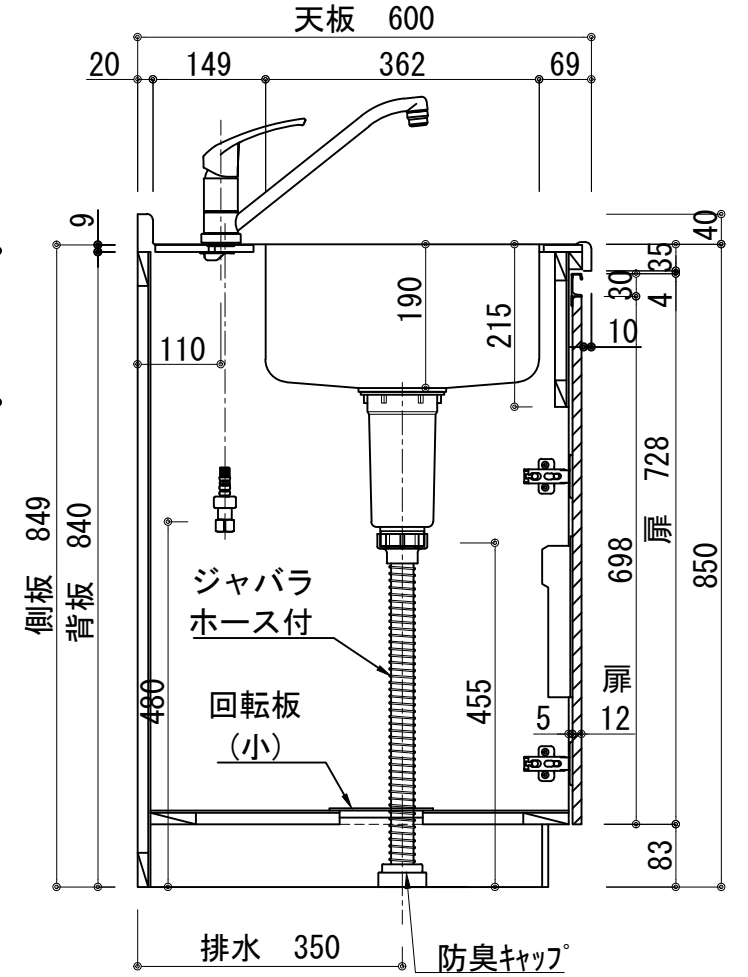

天板	ステンレス SUS443CT 銀河エポス 中型排水金具:樹脂製ゴミカゴ付き
側板	カーMDFフラッシュ t:17 5414色
背板	カーMDF片面フラッシュ t:17.5 5414色
底板	アルミ底板片面フラッシュ t:17.5
木口	テープパッキン BE-1433
丁番	スライド丁番
台輪	MFCホート t:8 U963 黒色
扉仕様 W・G・N	低圧メラミン化粧板 t:12(W)ホワイト2/102SG コート紙パチクルホート t12(G)パステルグリーン コート紙パチクルホート t12(N)ナチュラルウッド *裏面白色仕上げ SC40-1510-3013 白色 ライン取手 MK-100 SOET (ステン色ツヤナシ)
	低圧メラミン化粧板 t:12(D)ダークウッド *裏面白色仕上げ SC40-1510-3012 黒色 ライン取手 MK-100 Y8MT (黒色ツヤナシ)
IHヒーター	SIH-B113A 100V-1300W SIH-B213A 単相200V-2000W
水栓金具	KM5011T (オプション)

記事	電源コンセント別途	縮尺 1/10	御受領印	設計	日付 2022.03	印	工事名 図名 ベースキャビネット:ラルチェシリーズ(H850) LAⅢ-120-C1(IH)R	イースタン工業株式会社 本社・工場 048(423)1111 ファックス 048(423)1112	訂正事項	図番
	製図									
	検図									