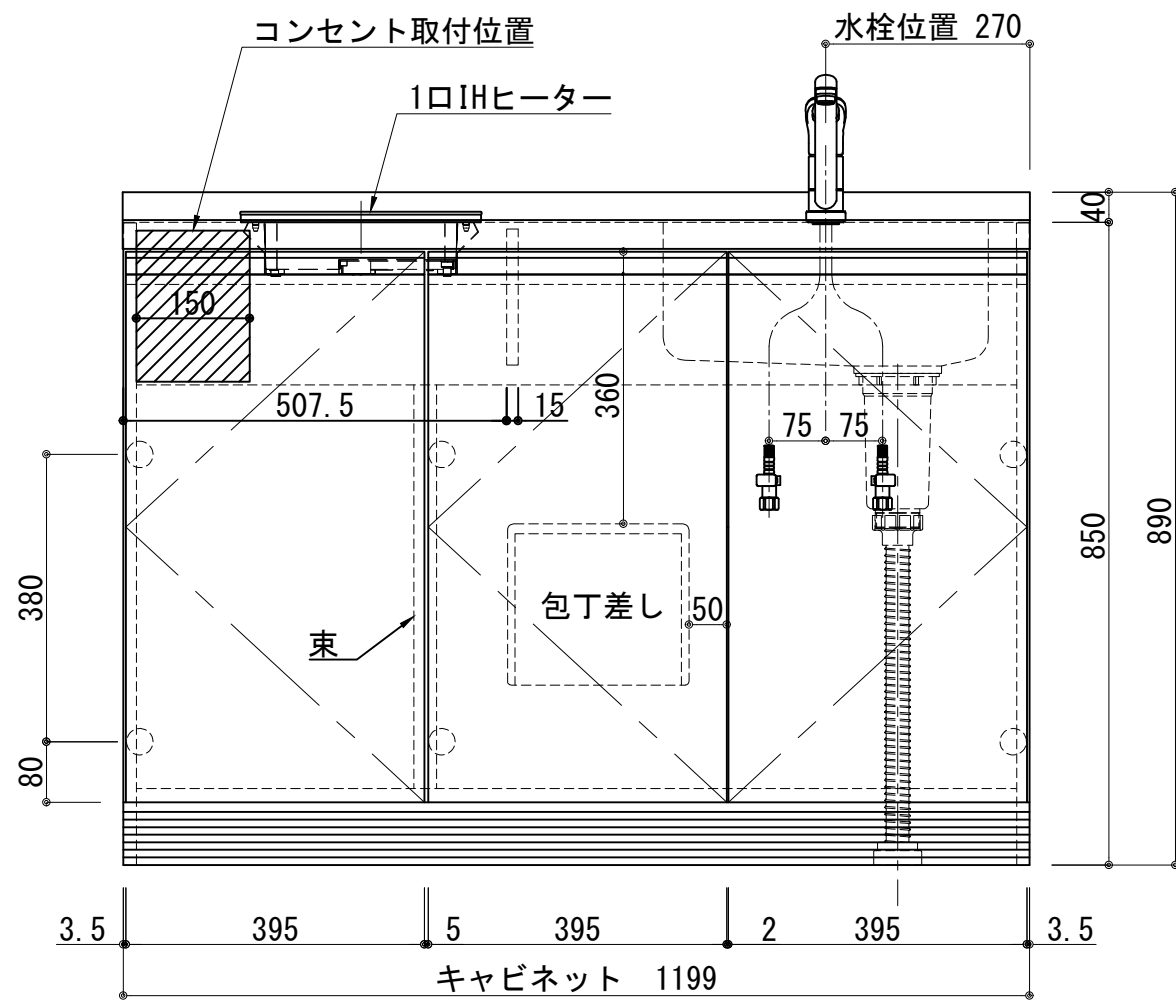

天板	ステンレス SUS443CT 銀河エポス 中型排水金具:樹脂製ゴミカゴ付き
側板	カーMDFフラッシュ t:17 5414色
背板	カーMDF片面フラッシュ t:17.5 5414色
底板	アルミ底板片面フラッシュ t:17.5
木口	テープパッキン BE-1433
丁番	スライド丁番
台輪	MFCホート t:8 U963 黒色
扉仕様 W・G・N	低圧メラミン化粧板 t:12(W)ホワイト2/102SG コート紙パチクルホート t12(G)パステルグリーン コート紙パチクルホート t12(N)ナチュラルウッド *裏面白色仕上げ SC40-1510-3013 白色 ライン取手 MK-100 SOET (ステン色ツヤナシ)
	低圧メラミン化粧板 t:12(D)ダークウッド *裏面白色仕上げ SC40-1510-3012 黒色 ライン取手 MK-100 Y8MT (黒色ツヤナシ)
IHヒーター	SIH-B113A 100V-1300W SIH-B213A 単相200V-2000W
水栓金具	KM5011T (オプション)

記事	電源コンセント別途	縮尺 1/10	御受領印	設計	日付 2022.03	印	工事名 図名 ベースキャビネット:ラルチェシリーズ(H850) LAⅢ-120-C1(IH)R	イースタン工業株式会社 本社・工場 048(423)1111 ファックス 048(423)1112	訂正事項	図番
	製図									
	検図									