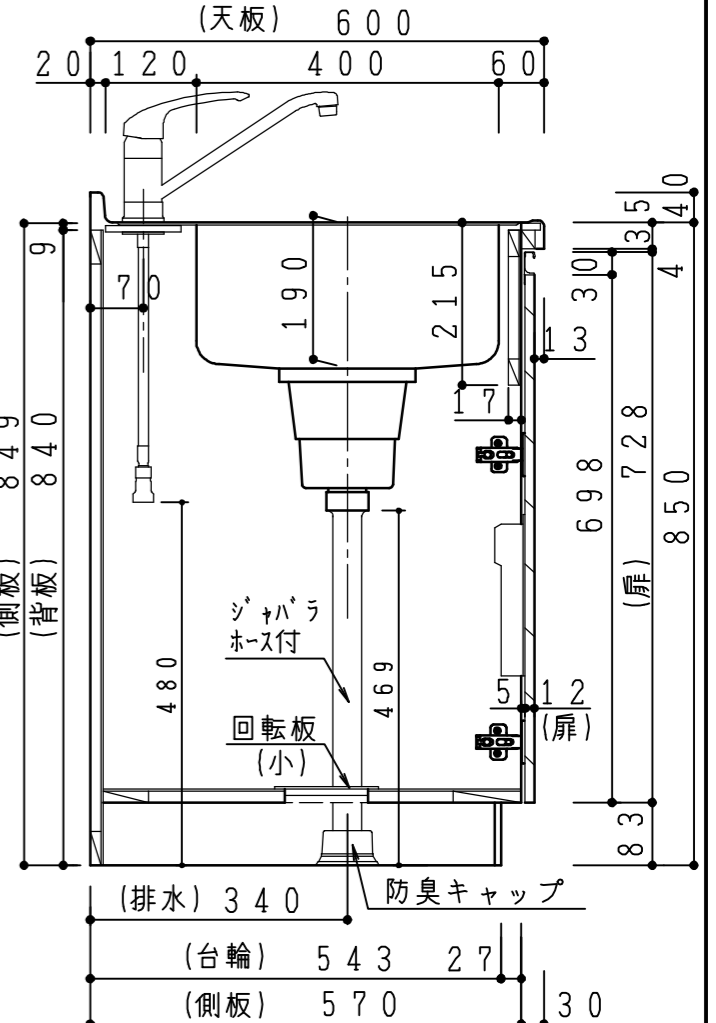

天板	ステンレス443CT 銀河エンボス 大型排水金具：樹脂製ゴミカゴ付SBK型 EK-446 シンクバスケットSUS製
側板	カラーMDFフラッシュ t17 5414色
背板	カラーMDFフラッシュ t17.5 5414色
地板	アルミ合板片面フラッシュ t17.5
木口	テープパッキン BE-1433
蝶番	スライド蝶番
引き出し	ラッピング材H=70 ストッパー付
台輪	MFCボードt8 U963 黒色
扉仕様：W・G・N	低圧メラミン化粧板 t12 (W) ホワイト 2/102SG コート紙パッチルボード t12 (G) パステルグリーン コート紙パッチルボード t12 (N) ナチュラルウッド *扉裏面 白色仕上げ (パッチ) SC40-1510-3013 白色 ライン取手 MK-100 S0ET (ステン色ツヤツツ)
扉仕様：D	コート紙パッチルボード t12 (D) ダークウッド *扉裏面 白色仕上げ (パッチ) SC40-1510-3012 黒色 ライン取手 MK-100 Y8MT (黒色ツヤツツ)
IHヒーター	KZ-F32AK 単相200V-5800W 2口IH+1口ラジエントヒーター
水栓金具	KM5011T (オプション)

記 事	電源コンセント別途	縮尺	御受領印	日付	印	工事名	イースタン工業株式会社 本社・工場 048(423)1111 ファックス 048(423)1112	訂正事項	図番
		1/10		設計		図名			
				製図	2016.12	LAII-165-C3G(IH3)R			