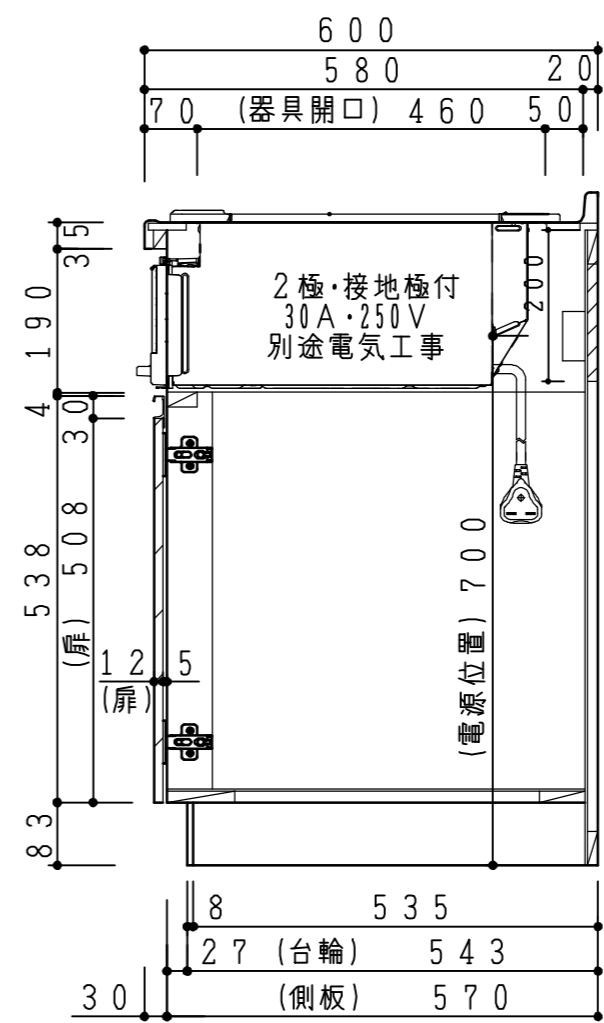

天板	ステンレス443CT 銀河エンボス 大型排水金具：樹脂製ゴミカゴ付SBK型 EK-446 シンクバスケットSUS製
側板	カラーMDFフラッシュ t17 5414色
背板	カラーMDFフラッシュ t17.5 5414色
地板	アルミ合板片面フラッシュ t17.5
木口	テープパッキン BE-1433
蝶番	スライド蝶番
引き出し	ラッピング材H=70 ストッパー付
台輪	MFCボードt8 U963 黒色
扉仕様：W・G・N	低圧メラミン化粧板 t12 (W) ホワイト 2/102SG コート紙パッチルボード t12 (G) パステルグリーン コート紙パッチルボード t12 (N) ナチュラルウッド *扉裏面 白色仕上げ (パッチ) SC40-1510-3013 白色 ライン取手 MK-100 S0ET (ステン色ツヤツツ)
扉仕様：D	コート紙パッチルボード t12 (D) ダークウッド *扉裏面 白色仕上げ (パッチ) SC40-1510-3012 黒色 ライン取手 MK-100 Y8MT (黒色ツヤツツ)
IHヒーター	KZ-F32AK 単相200V-5800W 2口IH+1口ラジエントヒーター
水栓金具	KM5011T (オプション)

記 事	電源コンセント別途	縮尺	御受領印	日付	印	工事名	イースタン工業株式会社 本社・工場 048(423)1111 ファックス 048(423)1112	訂正事項	図番
		1/10		設計		図名			
				製図	2016.12	LAII-165-C3G(IH3)R			