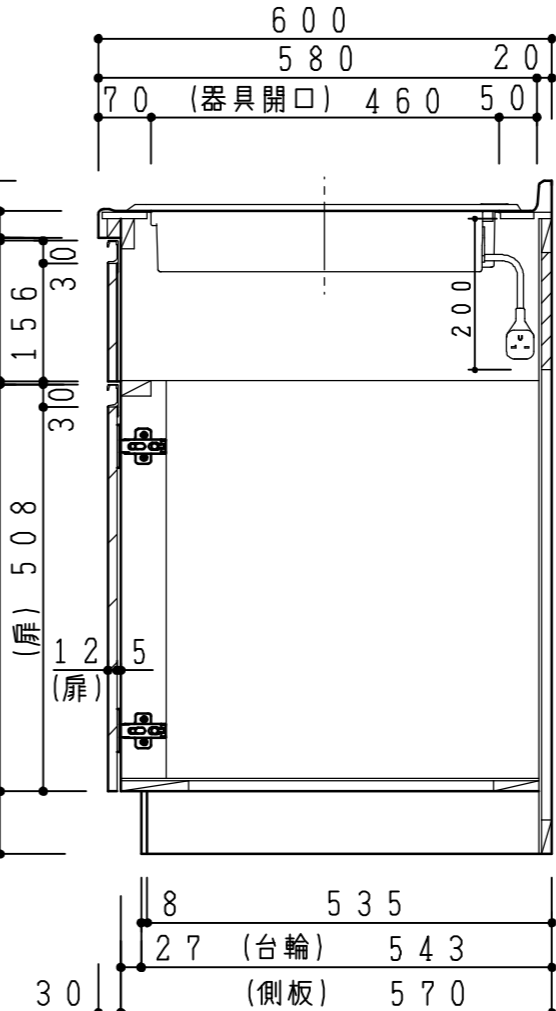

天板	ステンレス443CT 銀河エンボス 大型排水金具：樹脂製ゴミカゴ付SBK型 EK-446 シンクバスケットSUS製
側板	カラーMDFフラッシュ t17 5414色
背板	カラーMDFフラッシュ t17.5 5414色
地板	アルミ合板片面フラッシュ t17.5
木口	テープパッキン BE-1433
蝶番	スライド蝶番
引き出し	ラッピング材H=70 ストッパー付
台輪	MFCボードt8 U963 黒色
扉仕様：W・G・N	低圧メラミン化粧板 t12 (W) ホワイト 2/102SG コート紙ハーフカルボード t12 (G) パステルグリーン コート紙ハーフカルボード t12 (N) ナチュラルウッド *扉裏面 白色仕上げ (ハネ付)SC40-1510-3013 白色 ライン取手 MK-100 S0ET (ステン色ツヤツツ)
扉仕様：D	コート紙ハーフカルボード t12 (D) ダークウッド *扉裏面 白色仕上げ (ハネ付)SC40-1510-3012 黒色 ライン取手 MK-100 Y8MT (黒色ツヤツツ)
IHヒーター	SIH-B224C-W 単相200V-4000W
水栓金具	KM5011T (オプション)

記 事	電源コンセント別途	縮尺	御受領印	日付	印	工事名 設計 製図 検図 2016.12 図名 LAII-165-C2(IH2)R	イースタン工業株式会社 本社・工場 048(423)1111 ファックス 048(423)1112	訂正事項	図番
		1/10							