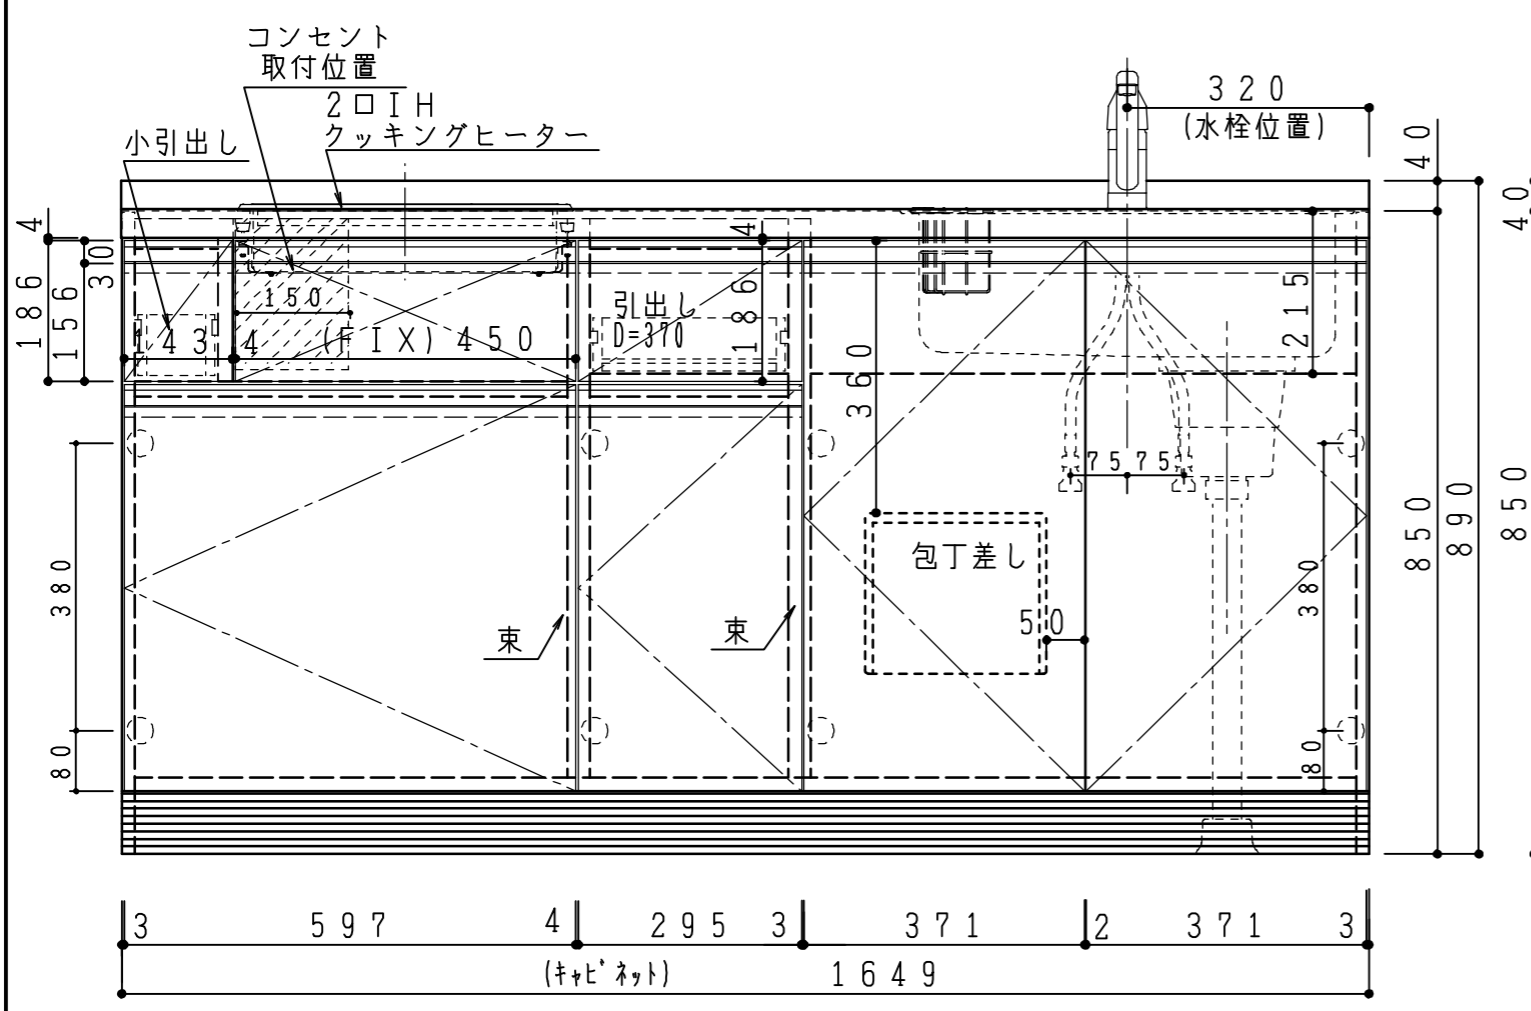

天板	ステンレス443CT 銀河エンボス 大型排水金具：樹脂製ゴミカゴ付SBK型 EK-446 シンクバスケットSUS製
側板	カラーMDFフラッシュ t17 5414色
背板	カラーMDFフラッシュ t17.5 5414色
地板	アルミ合板片面フラッシュ t17.5
木口	テープパッキン BE-1433
蝶番	スライド蝶番
引き出し	ラッピング材H=70 ストッパー付
台輪	MFCボードt8 U963 黒色
扉仕様：W・G・N	低圧メラミン化粧板 t12 (W) ホワイト 2/102SG コート紙ハーフカルボード t12 (G) パステルグリーン コート紙ハーフカルボード t12 (N) ナチュラルウッド *扉裏面 白色仕上げ (ハネ付)SC40-1510-3013 白色 ライン取手 MK-100 S0ET (ステン色ツヤツツ)
扉仕様：D	コート紙ハーフカルボード t12 (D) ダークウッド *扉裏面 白色仕上げ (ハネ付)SC40-1510-3012 黒色 ライン取手 MK-100 Y8MT (黒色ツヤツツ)
IHヒーター	SIH-B224C-W 単相200V-4000W
水栓金具	KM5011T (オプション)