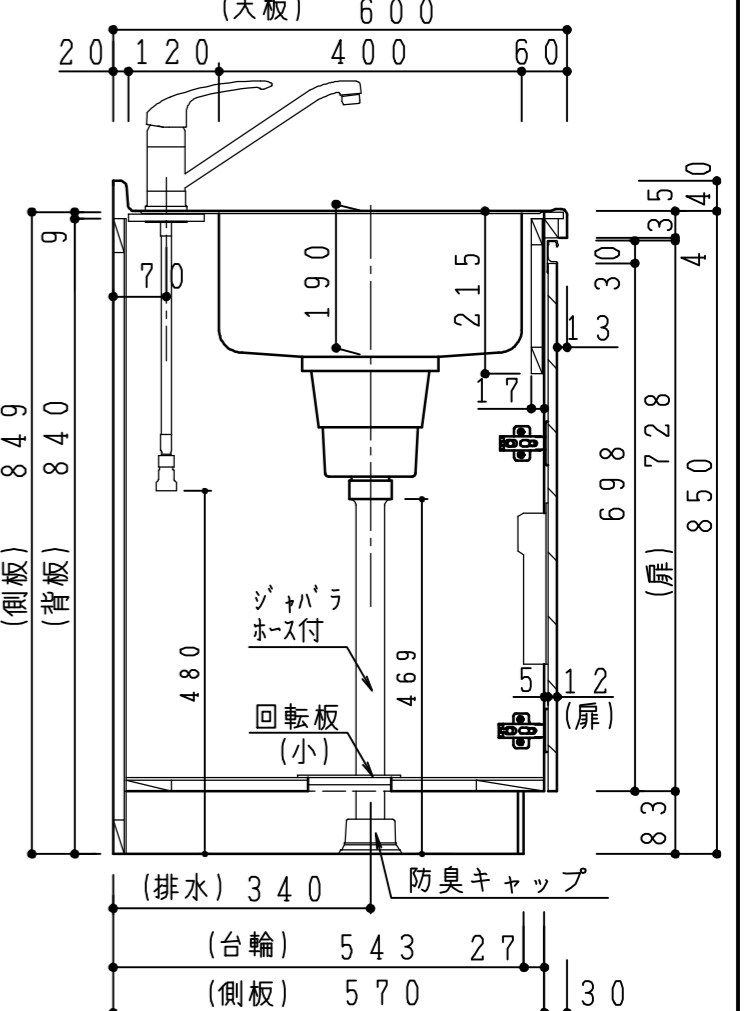

天板	ステンレス443CT 銀河エンボス 大型排水金具：樹脂製ゴミカゴ付SBK型 EK-446 シンクバスケットSUS製
側板	カラーMDFフラッシュ t17 5414色
背板	カラーMDFフラッシュ t17.5 5414色
地板	アルミ合板片面フラッシュ t17.5
木口	テープパッキン BE-1433
蝶番	スライド蝶番
引き出し	ラッピング材H=70 ストッパー付
台輪	MFCボードt8 U963 黒色
扉仕様：W・G・N	低圧メラミン化粧板 t12 (W) ホワイト 2/102SG コート紙ハーフカルボード t12 (G) パステルグリーン コート紙ハーフカルボード t12 (N) ナチュラルウッド *扉裏面 白色仕上げ (ハネ付)SC40-1510-3013 白色 ライン取手 MK-100 S0ET (ステン色ツヤツツ)
扉仕様：D	コート紙ハーフカルボード t12 (D) ダークウッド *扉裏面 白色仕上げ (ハネ付)SC40-1510-3012 黒色 ライン取手 MK-100 Y8MT (黒色ツヤツツ)
IHヒーター	SIH-B224C-W 単相200V-4000W
水栓金具	KM5011T (オプション)

記 事	電源コンセント別途	縮尺	御受領印	日付	印	工事名 設計 製図 検図 2016.12 図名 LAII-165-C2(IH2)R	イースタン工業株式会社 本社・工場 048(423)1111 ファックス 048(423)1112	訂正事項	図番
		1/10							