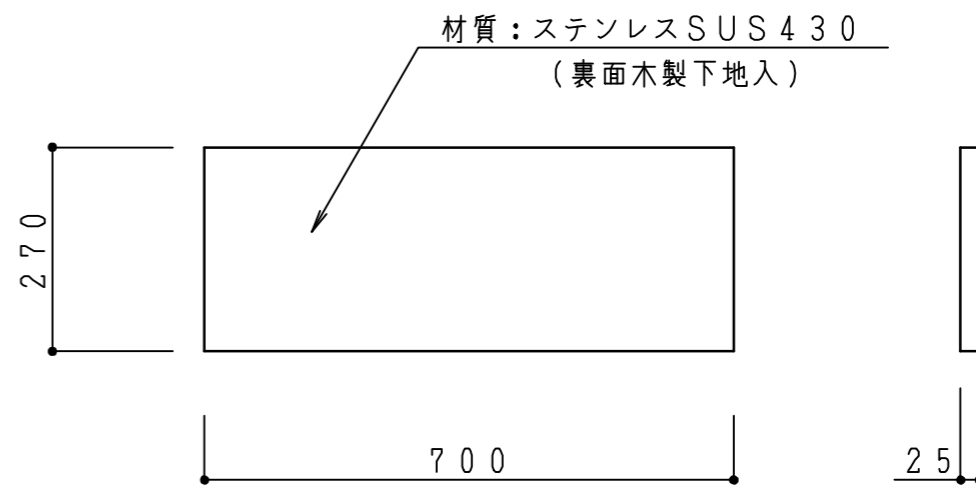

CM・CF用 W600

CM・CF用 W700

CY用 W600

CY用 W700

記 事	縮尺	御受領印	日付	印	工事名	イースタン工業株式会社 本社・工場 048(441)3837 ファックス 048(441)3874	訂正事項	図番
	1/10		設計		ガス台 バックガード (CM・CF/CY)			
			製図	2016/12				
			検図					