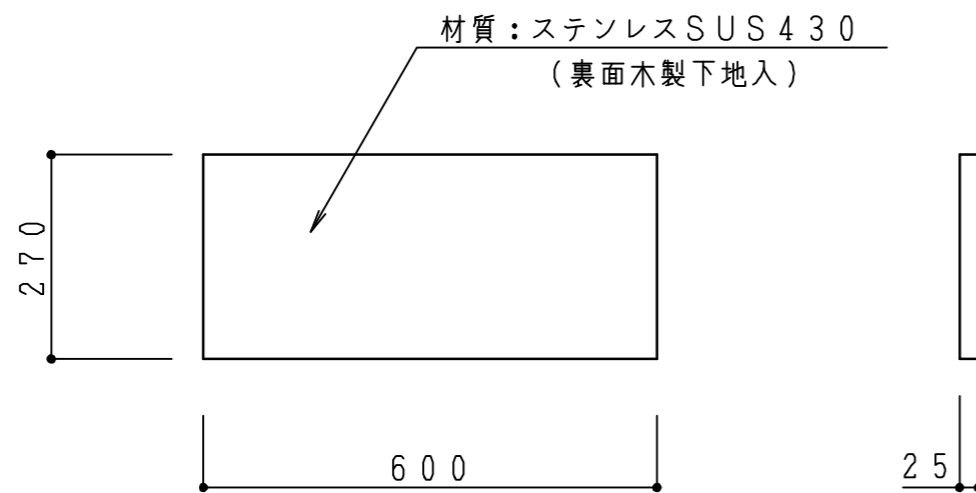

CM・CF用 W600

CM・CF用 W700

CY用 W600

CY用 W700

記 事	縮尺	御受領印	日付	印	工事名	イースタン工業株式会社 本社・工場 048(441)3837 ファックス 048(441)3874	訂正事項	図番
	1/10		設計		ガス台 バックガード (CM・CF/CY)			
			製図	2016/12				
			検図					