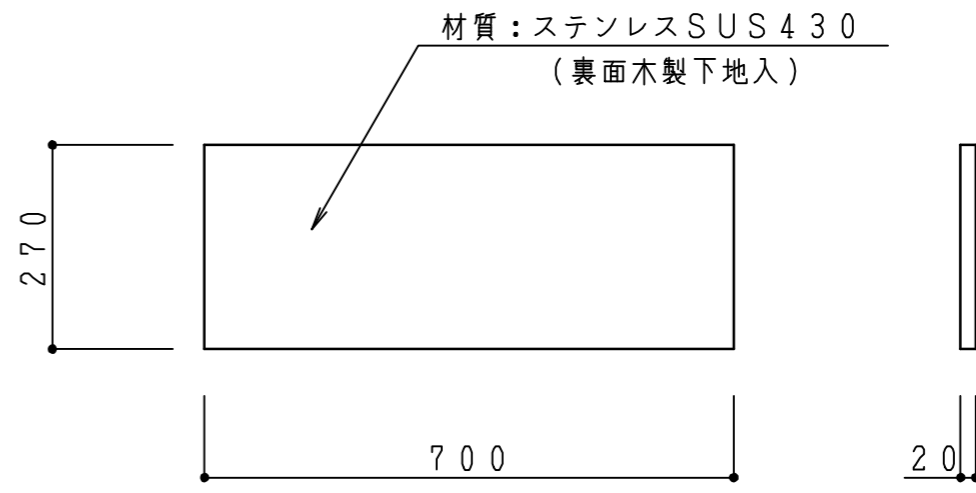

CM・CF用 W600

CM・CF用 W700

CY用 W600

CY用 W700

記 事	縮尺	御受領印	日付	印	工事名	イースタン工業株式会社 本社・工場 048(441)3837 ファックス 048(441)3874	訂正事項	図番
	1/10		設計		ガス台 バックガード (CM・CF/CY)			
			製図	2016/12				
			検図					