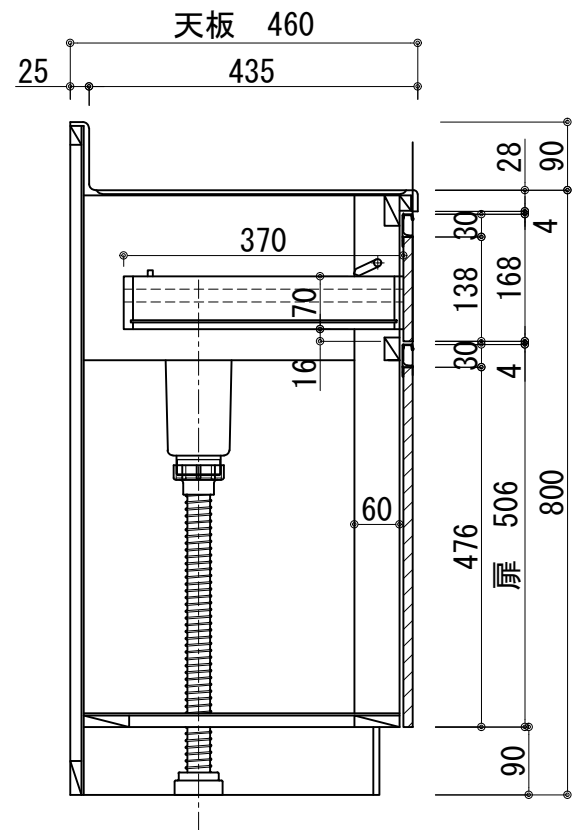

天板	ステンレス SUS430 BA仕上げ 中型排水金具:樹脂製がけ付き
側板	カラーMDFフラッシュ t17 5414色
背板	カラーMDFフラッシュ t17.5 5414色
底板	アルミ底板片面フラッシュ t:17.5
木口	テープパッキン BE-1433
丁番	スライド丁番
引出	ラッピング材 H=70 ストッパー付
台輪	MFCボード t8 U963 黒色
扉: W・G・N	低圧珪素化粧板t:12(W)杓杓 2/102SG コート紙パーティクルボード t:12 (G)パステルグリーン (N)ナチュラルウッド *扉裏面 白色仕上げ
	SC40-15010-3013 白色 ライン取手 MK-100 SOET (ステン色ツヤナシ)
	コート紙パーティクルボード t:12 (D)ダークウッド *扉裏面白色仕上げ
扉:D	SC40-1510-3012 黒色 ライン取手 MK-100 Y8MT (黒色ツヤナシ)

記事	縮尺	御受領印	日付	印	工事名 図名 流し台:コンフィリーズ CYII-80R	イースタン工業株式会社 本社・工場 048(423)1111 ファックス 048(423)1112	訂正事項	図番
	1/10	設計	2020.12					
		製図						
		検図						