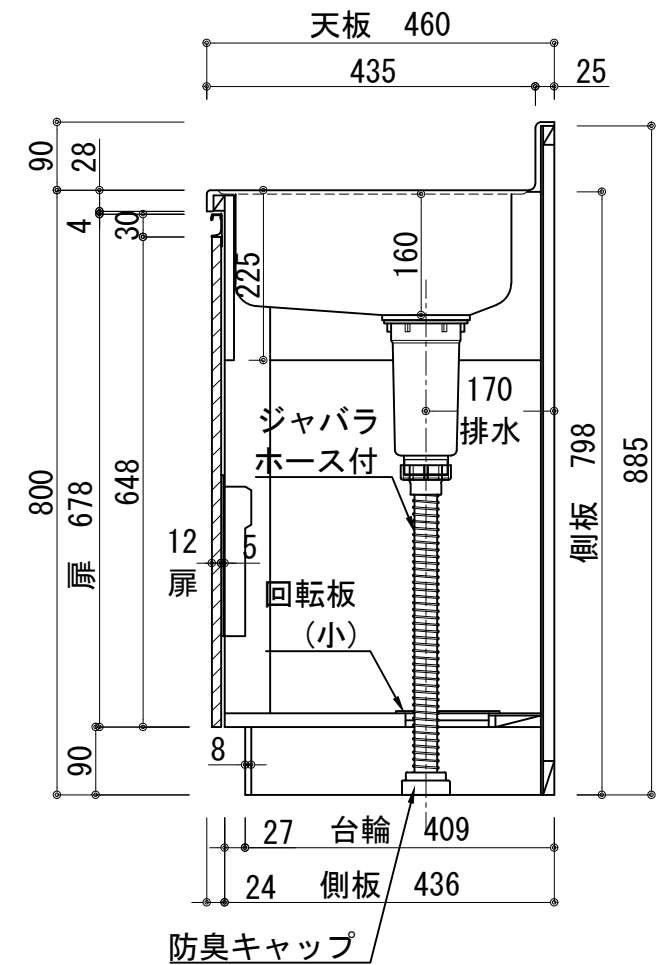

天板	ステンレス SUS430 BA仕上げ 中型排水金具:樹脂製がけ付き
側板	カラーMDFフラッシュ t17 5414色
背板	カラーMDFフラッシュ t17.5 5414色
底板	アルミ底板片面フラッシュ t:17.5
木口	テープパッキン BE-1433
丁番	スライド丁番
引出	ラッピング材 H=70 ストッパー付
台輪	MFCボード t8 U963 黒色
扉: W・G・N	低圧珪素化粧板t:12(W)杓杓 2/102SG コート紙パーティクルボード t:12 (G)パステルグリーン (N)ナチュラルウッド *扉裏面 白色仕上げ
	SC40-15010-3013 白色 ライン取手 MK-100 SOET (ステン色ツヤナシ)
	コート紙パーティクルボード t:12 (D)ダークウッド *扉裏面白色仕上げ
扉:D	SC40-1510-3012 黒色 ライン取手 MK-100 Y8MT (黒色ツヤナシ)

記事	縮尺	御受領印	日付	印	工事名 図名 流し台:コンフィリーズ CYII-80R	イースタン工業株式会社 本社・工場 048(423)1111 ファックス 048(423)1112	訂正事項	図番
	1/10	設計	2020.12					
		製図						
		検図						