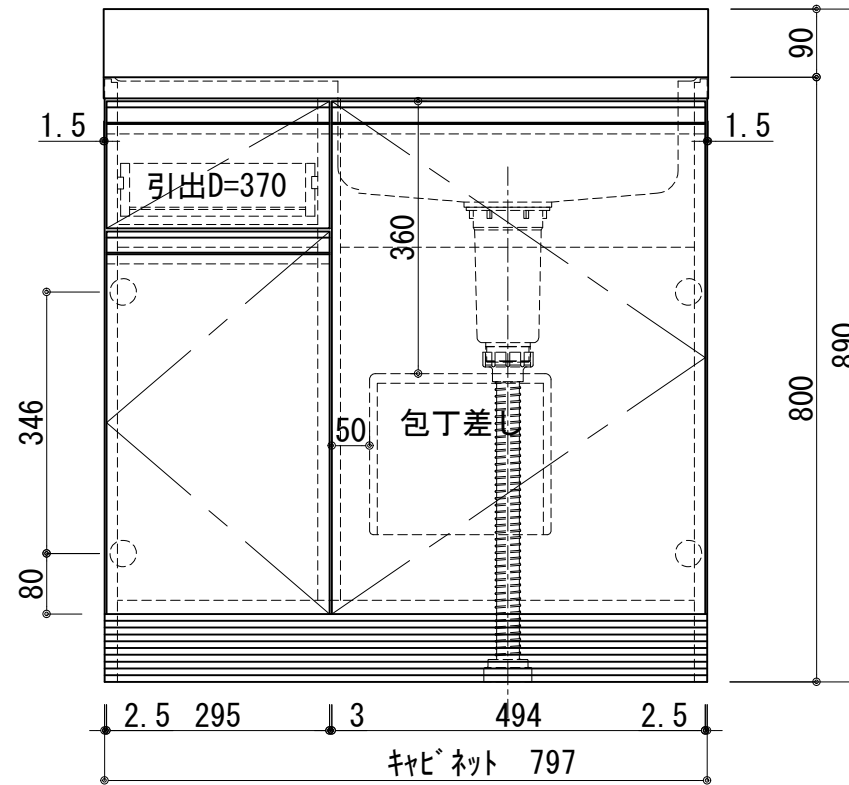

天板	ステンレス SUS430 BA仕上げ 中型排水金具:樹脂製がけ付き
側板	カラーMDFフラッシュ t17 5414色
背板	カラーMDFフラッシュ t17.5 5414色
底板	アルミ底板片面フラッシュ t:17.5
木口	テープパッキン BE-1433
丁番	スライド丁番
引出	ラッピング材 H=70 ストッパー付
台輪	MFCボード t8 U963 黒色
扉: W・G・N	低圧珪素化粧板t:12(W)杓杓 2/102SG コート紙パーティクルボード t:12 (G)パステルグリーン (N)ナチュラルウッド *扉裏面 白色仕上げ
	SC40-15010-3013 白色 ライン取手 MK-100 SOET (ステン色ツヤナシ)
	コート紙パーティクルボード t:12 (D)ダークウッド *扉裏面白色仕上げ
扉:D	SC40-1510-3012 黒色 ライン取手 MK-100 Y8MT (黒色ツヤナシ)

記事	縮尺	御受領印	日付	印	工事名 図名 流し台:コンフィリーズ CYII-80R	イースタン工業株式会社 本社・工場 048(423)1111 ファックス 048(423)1112	訂正事項	図番
	1/10	設計	2020.12					
		製図						
		検図						