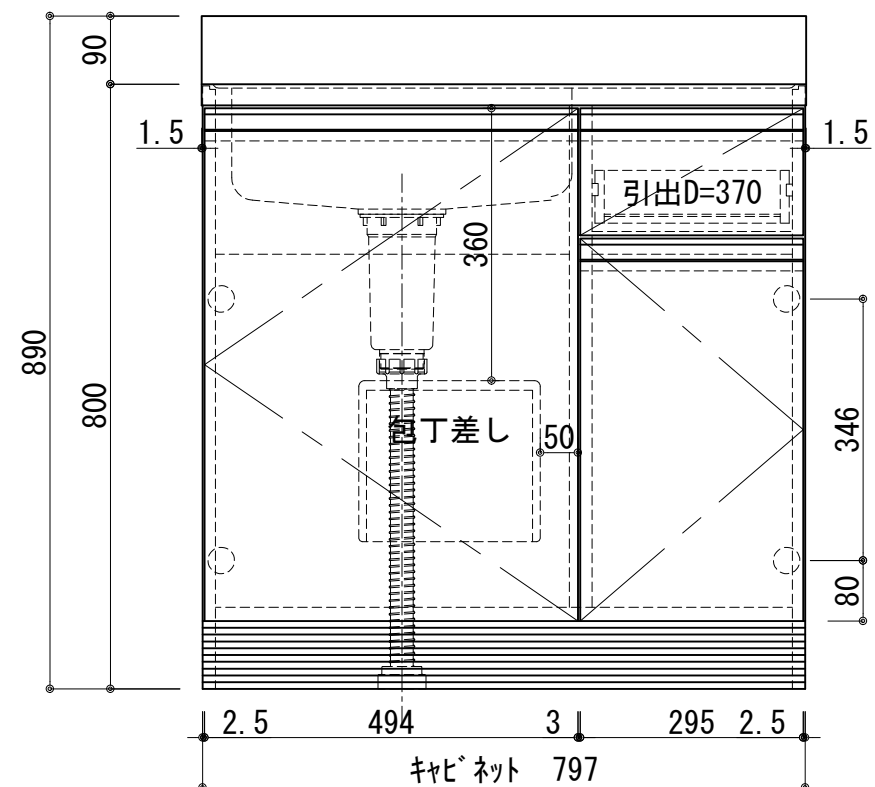

| | |
|-------------|---|
| 天板 | ステンレス SUS430 BA仕上げ 中型排水金具:樹脂製が付き |
| 側板 | カラーMDFフラッシュ t17 5414色 |
| 背板 | カラーMDFフラッシュ t17.5 5414色 |
| 底板 | アルミ底板片面フラッシュ t:17.5 |
| 木口 | テープパッキン BE-1433 |
| 丁番 | スライド丁番 |
| 引出 | ラッピング材 H=70 ストッパー付 |
| 台輪 | MFCボード t8 U963 黒色 |
| 扉: W・G・N | 低圧珪素化粧板t:12(W)杓杓 2/102SG コート紙パーティクルボード t:12 (G)パステルグリーン (N)ナチュラルウッド *扉裏面 白色仕上げ |
| | SC40-15010-3013 白色 ライン取手 MK-100 SOET (ステン色ツヤツ) |
| | コート紙パーティクルボード t:12 (D)ダークウッド *扉裏面白色仕上げ |
| 扉:D | SC40-1510-3012 黒色 ライン取手 MK-100 Y8MT (黒色ツヤツ) |

| | | | | | | | | |
|----|------|------|---------|----|-------------------------|---|------|----|
| 記事 | 縮尺 | 御受領印 | 日付 | 印 | 工事名 | イースタン工業株式会社 本社・工場 048(423)1111 ファックス 048(423)1112 | 訂正事項 | 図番 |
| | 1/10 | 設計 | 2022.03 | 図名 | 流し台:コンフィリーズ CYII-80L | | | |
| | | 製図 | | | | | | |