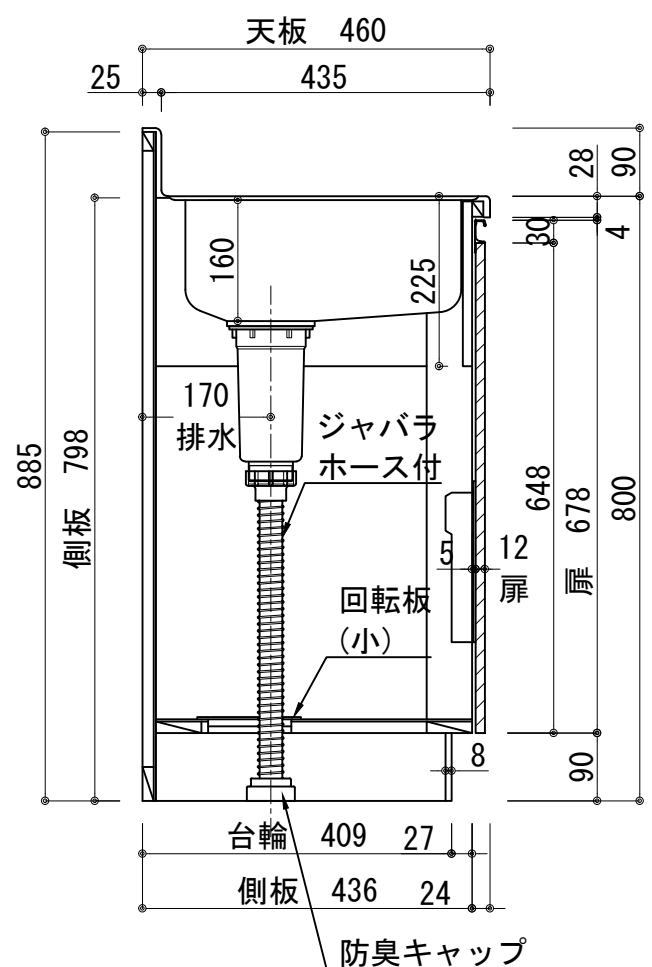

| | |
|-------------|---|
| 天板 | ステンレス SUS430 BA仕上げ 中型排水金具:樹脂製が付き |
| 側板 | カラーMDFフラッシュ t17 5414色 |
| 背板 | カラーMDFフラッシュ t17.5 5414色 |
| 底板 | アルミ底板片面フラッシュ t:17.5 |
| 木口 | テープパッキン BE-1433 |
| 丁番 | スライド丁番 |
| 引出 | ラッピング材 H=70 ストッパー付 |
| 台輪 | MFCボード t8 U963 黒色 |
| 扉: W・G・N | 低圧珪素化粧板t:12(W)杓杓 2/102SG コート紙パーティクルボード t:12 (G)パステルグリーン (N)ナチュラルウッド *扉裏面 白色仕上げ |
| | SC40-15010-3013 白色 ライン取手 MK-100 SOET (ステン色ツヤツ) |
| | コート紙パーティクルボード t:12 (D)ダークウッド *扉裏面白色仕上げ |
| 扉:D | SC40-1510-3012 黒色 ライン取手 MK-100 Y8MT (黒色ツヤツ) |

| | | | | | | | | |
|----|------|------|---------|----|-------------------------|---|------|----|
| 記事 | 縮尺 | 御受領印 | 日付 | 印 | 工事名 | イースタン工業株式会社 本社・工場 048(423)1111 ファックス 048(423)1112 | 訂正事項 | 図番 |
| | 1/10 | 設計 | 2022.03 | 図名 | 流し台:コンフィリーズ CYII-80L | | | |
| | | 製図 | | | | | | |