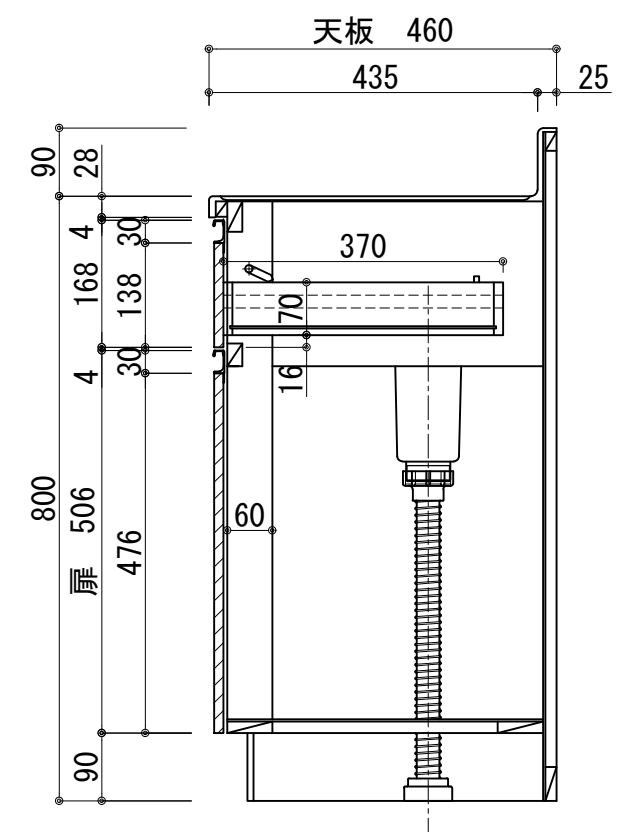

| | |
|-------------|---|
| 天板 | ステンレス SUS430 BA仕上げ 中型排水金具:樹脂製が付き |
| 側板 | カラーMDFフラッシュ t17 5414色 |
| 背板 | カラーMDFフラッシュ t17.5 5414色 |
| 底板 | アルミ底板片面フラッシュ t:17.5 |
| 木口 | テープパッキン BE-1433 |
| 丁番 | スライド丁番 |
| 引出 | ラッピング材 H=70 ストッパー付 |
| 台輪 | MFCボード t8 U963 黒色 |
| 扉: W・G・N | 低圧珪素化粧板t:12(W)杓杓 2/102SG コート紙パーティクルボード t:12 (G)パステルグリーン (N)ナチュラルウッド *扉裏面 白色仕上げ |
| | SC40-15010-3013 白色 ライン取手 MK-100 SOET (ステン色ツヤツ) |
| | コート紙パーティクルボード t:12 (D)ダークウッド *扉裏面白色仕上げ |
| 扉:D | SC40-1510-3012 黒色 ライン取手 MK-100 Y8MT (黒色ツヤツ) |

| | | | | | | | | |
|----|------|------|---------|----|-------------------------|---|------|----|
| 記事 | 縮尺 | 御受領印 | 日付 | 印 | 工事名 | イースタン工業株式会社 本社・工場 048(423)1111 ファックス 048(423)1112 | 訂正事項 | 図番 |
| | 1/10 | 設計 | 2022.03 | 図名 | 流し台:コンフィリーズ CYII-80L | | | |
| | | 製図 | | | | | | |